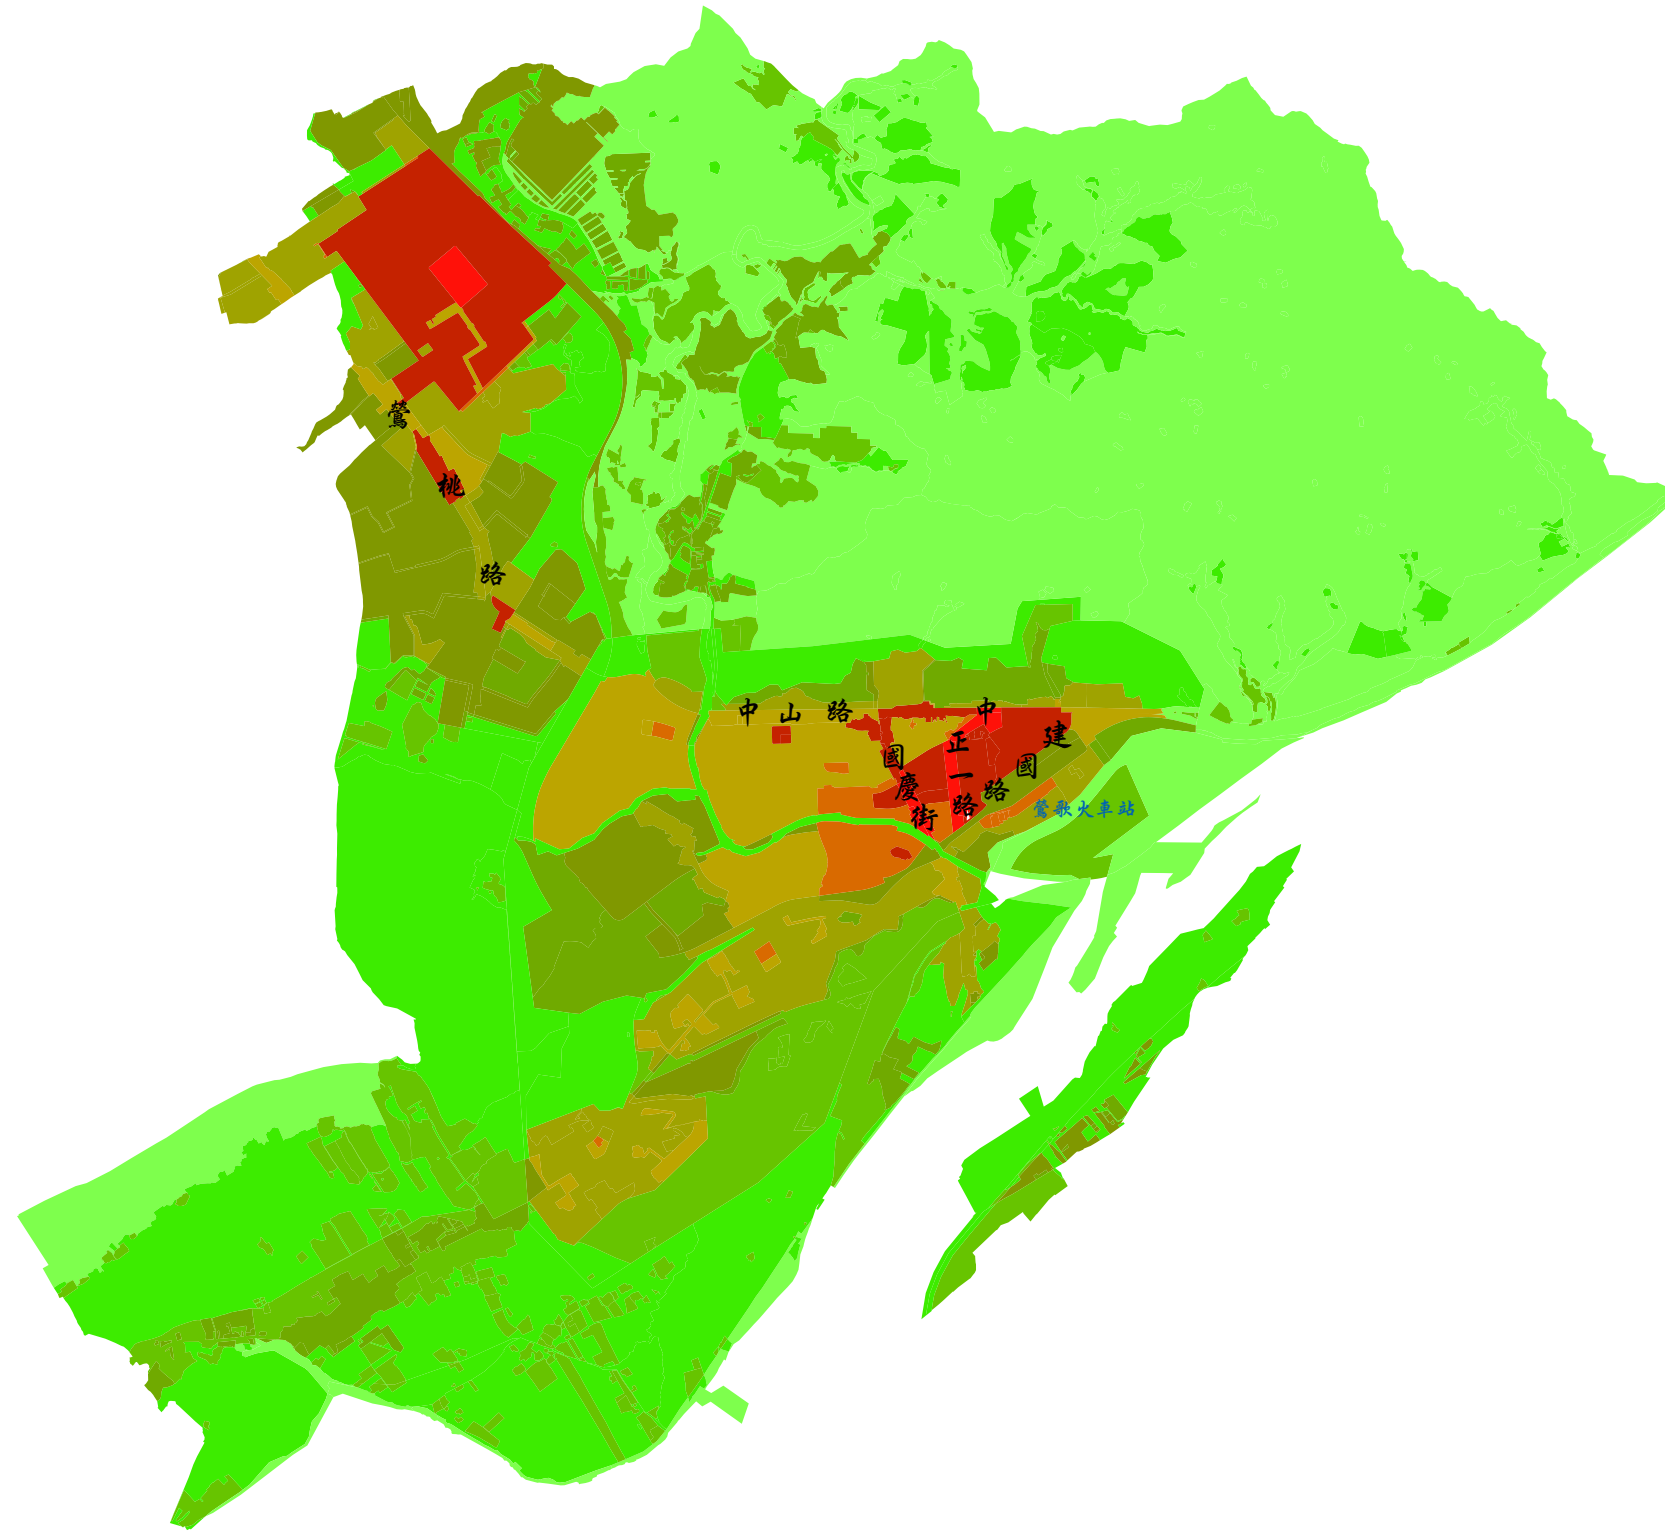

113年鶯歌區地價級距圖

- 級距：1.00~5000.00
- 級距：5000.00~10000.00
- 級距：10000.00~20000.00
- 級距：20000.00~30000.00
- 級距：30000.00~40000.00
- 級距：40000.00~50000.00
- 級距：50000.00~60000.00
- 級距：60000.00~70000.00
- 級距：70000.00~100000.00
- 級距：100000.00~350000.00

比例尺 1:30000