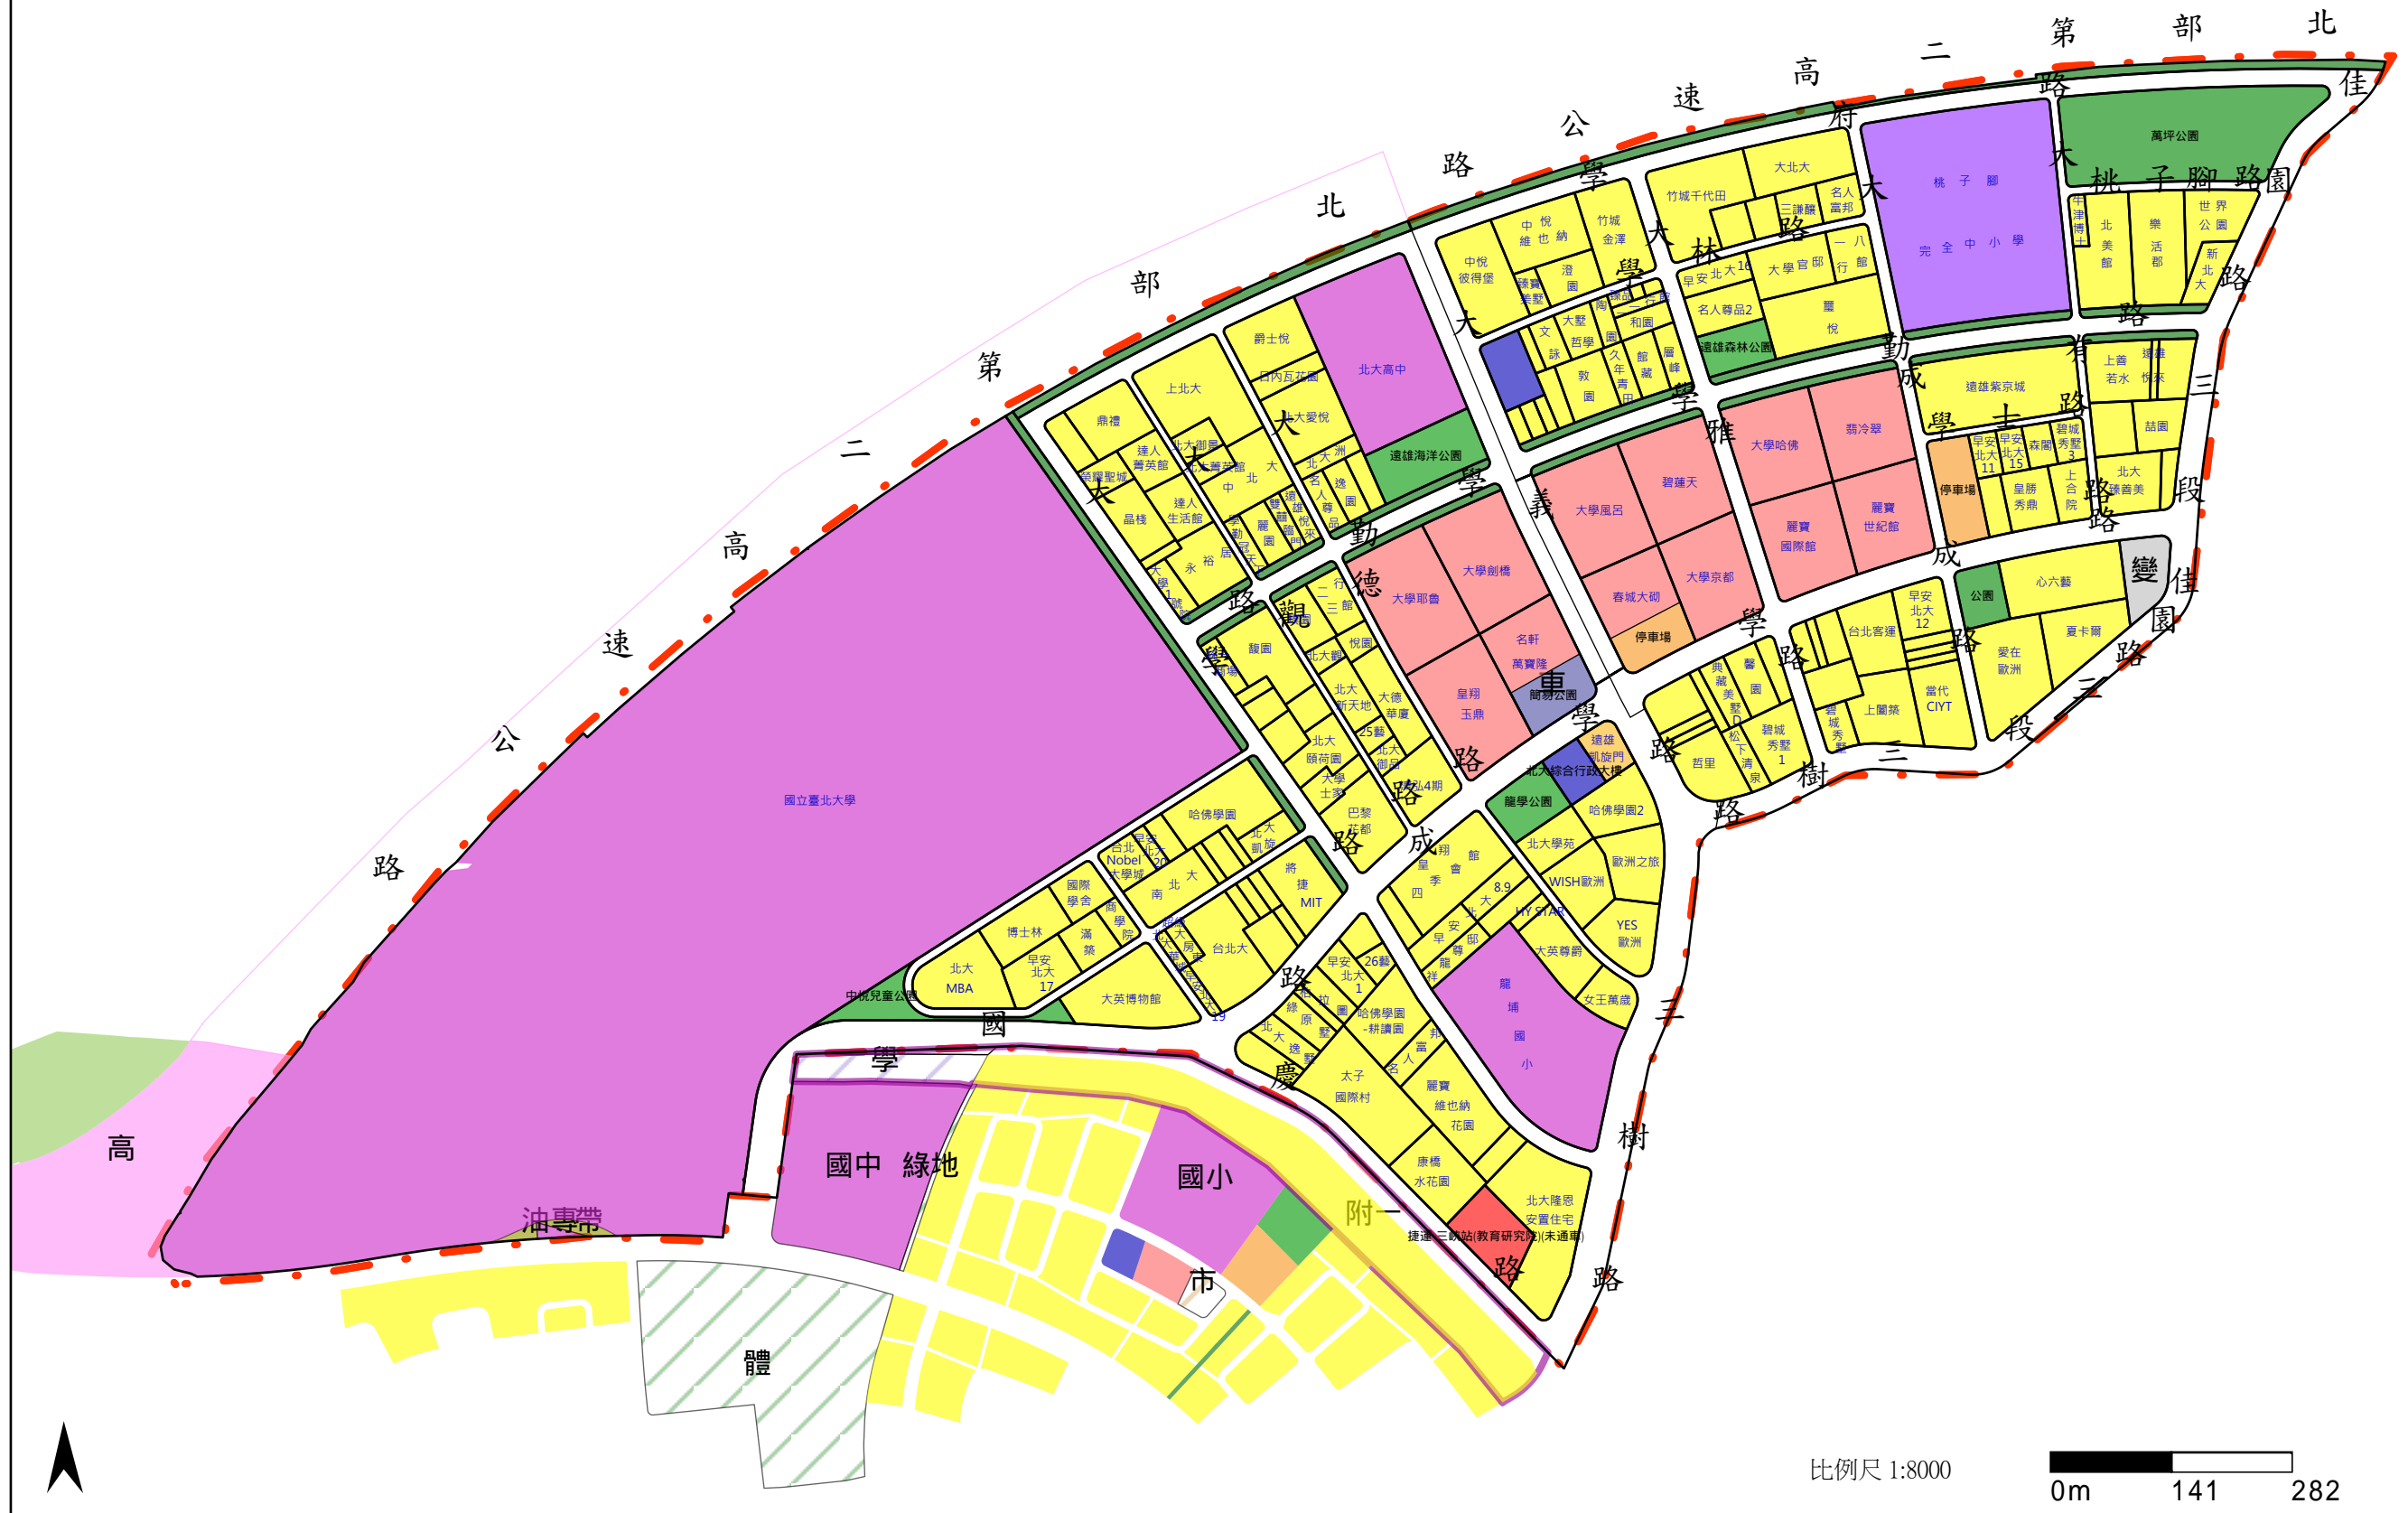

北大特區社區地圖

本地圖以呈現住宅社區名稱及公共設施為主，其餘非住宅社區資訊不予顯示。