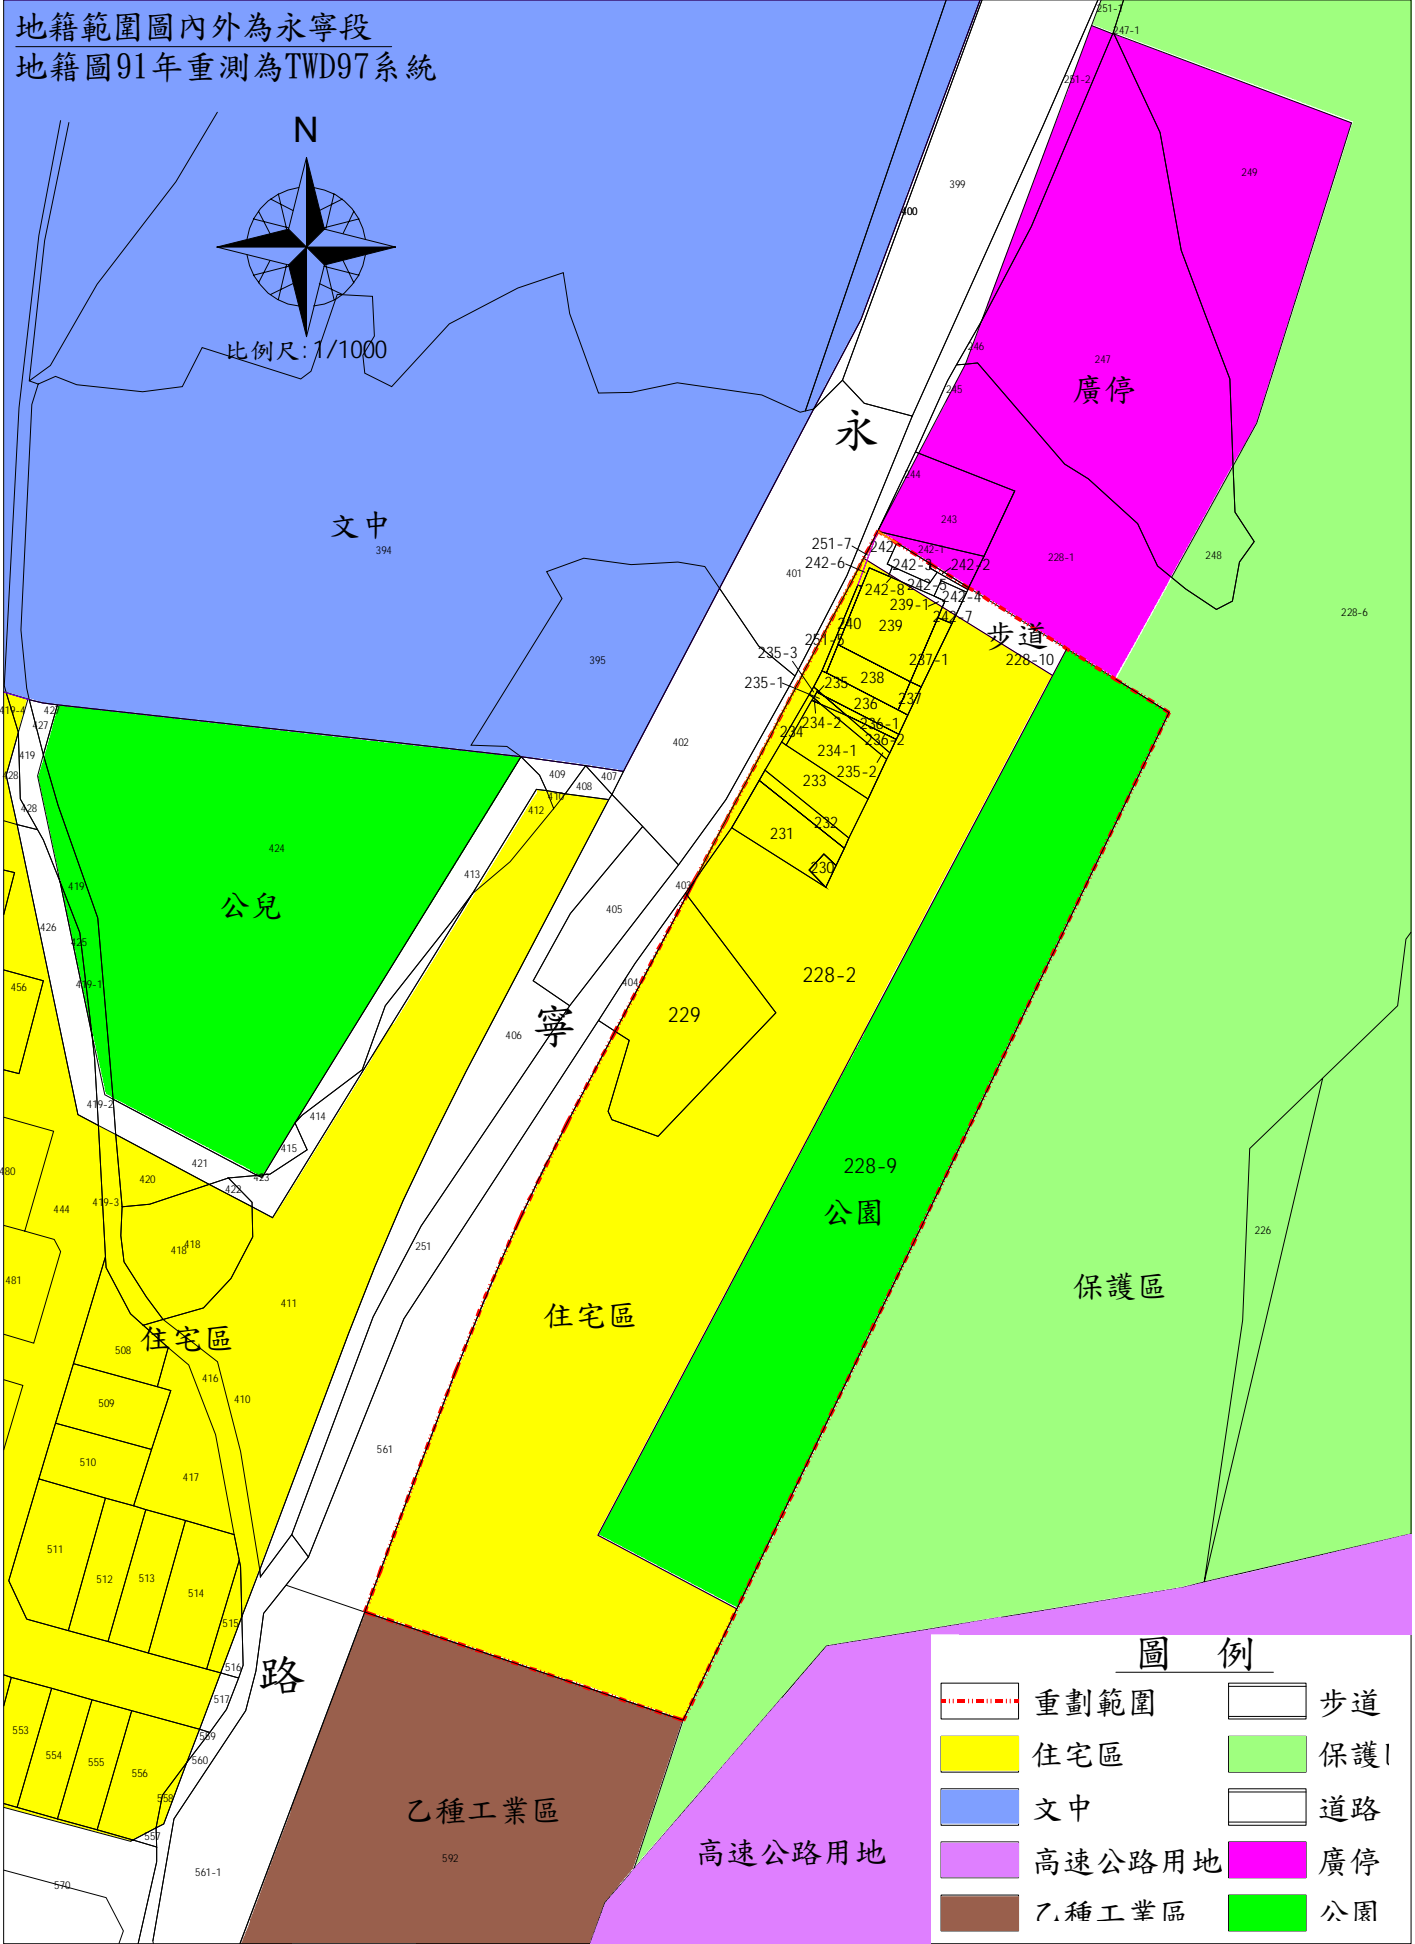

# 新北市土城區大安自辦市地重劃區重劃範圍圖

地籍範圍圖內外為永寧段  
地籍圖91年重測為TWD97系統

圖例

	重劃範圍		步道
	住宅區		保護區
	文中		道路
	高速公路用地		廣停
	乙種工業區		公園