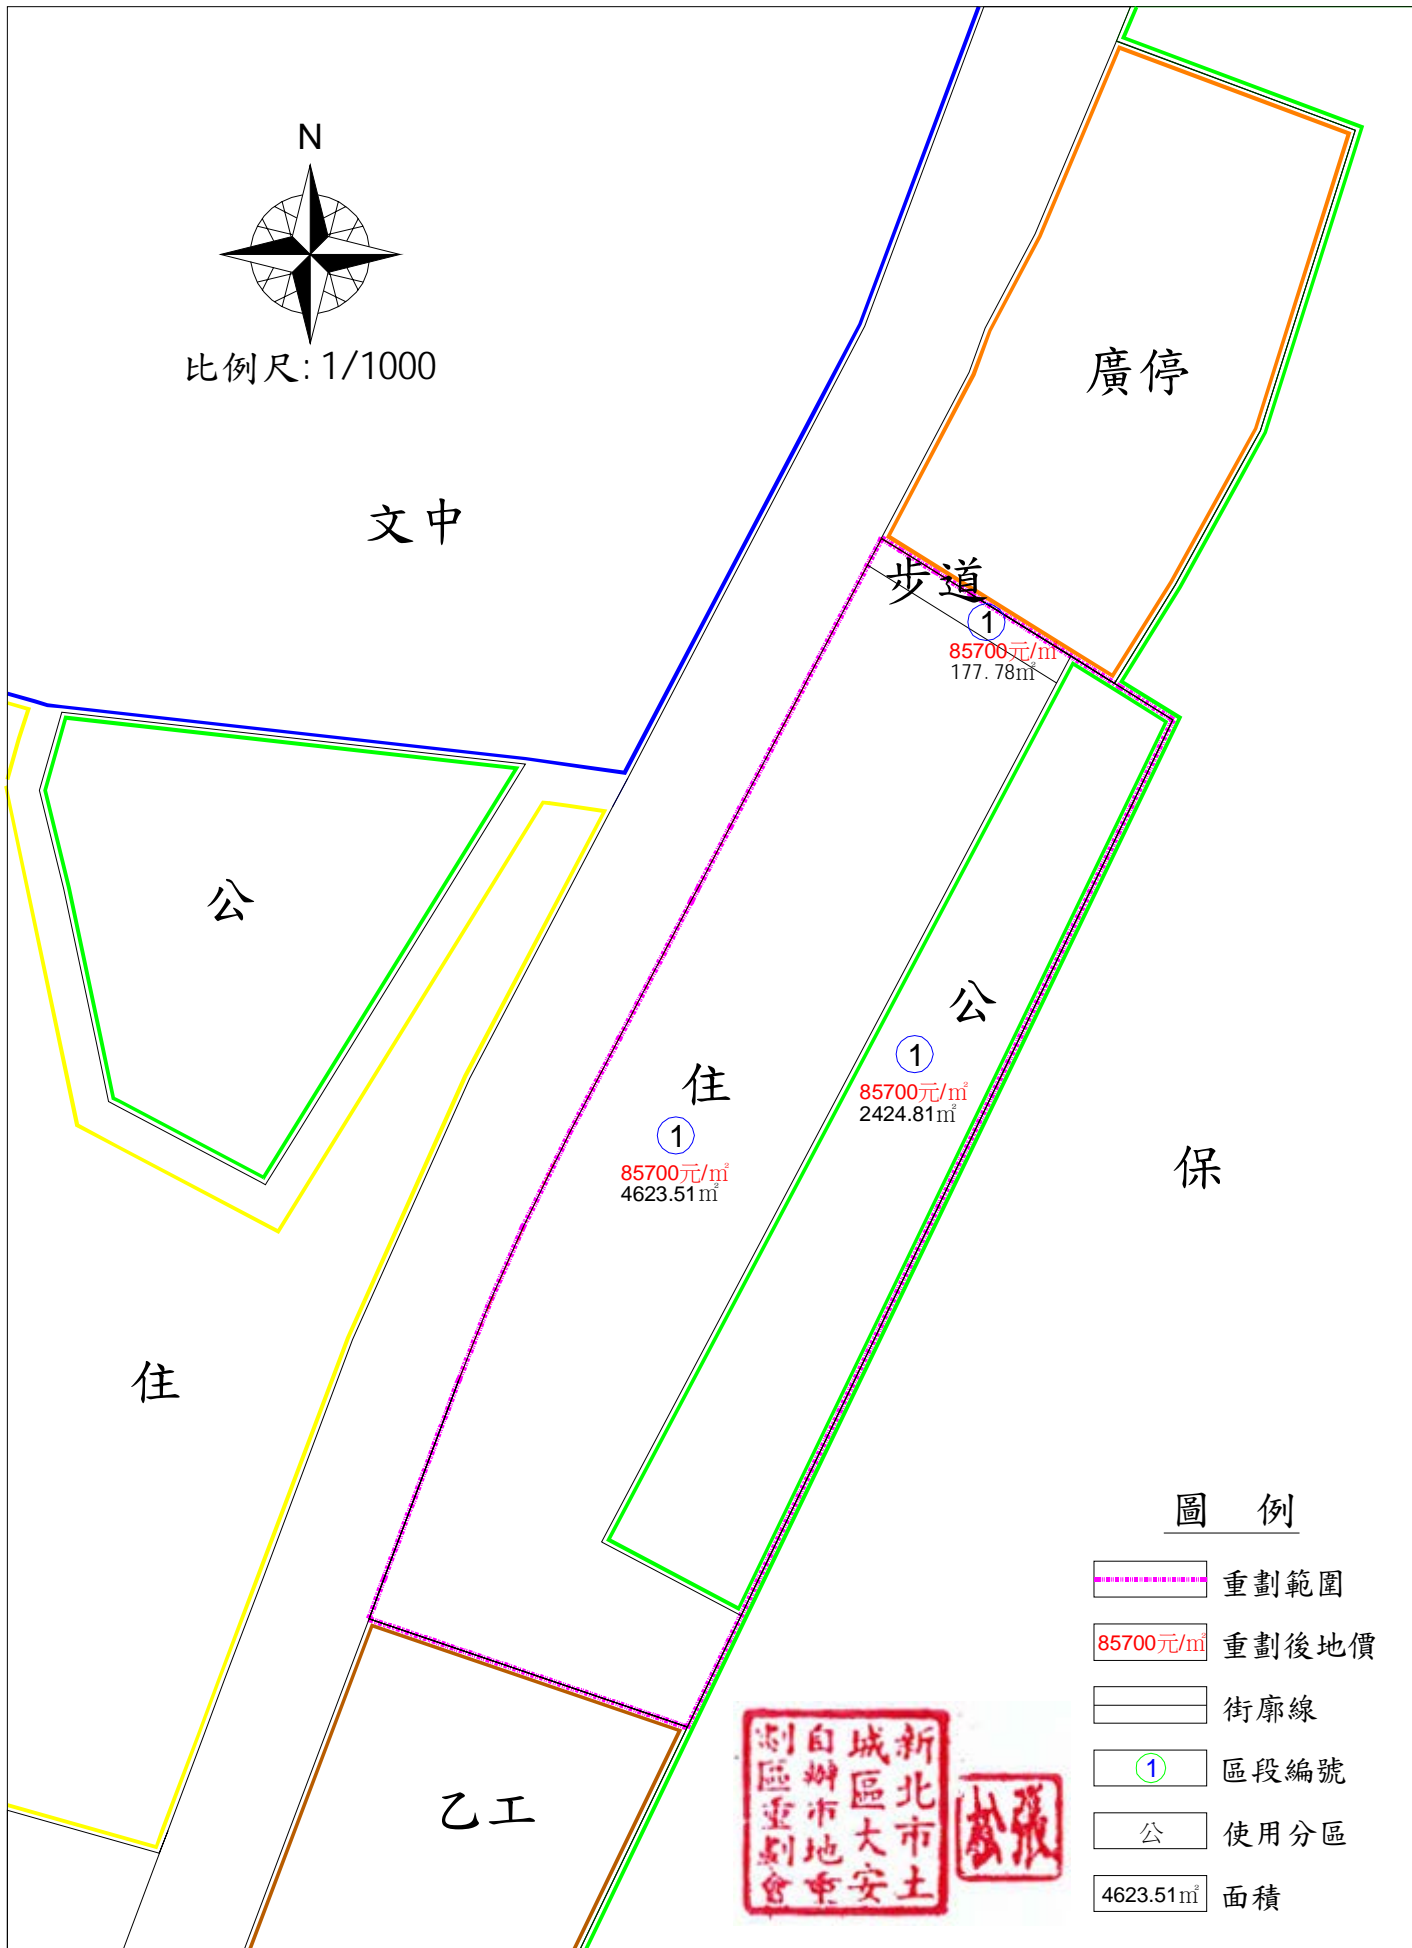

# 新北市土城區大安自辦市地重劃區重劃後地價評議圖

比例尺: 1/1000

## 圖例

-  重劃範圍
-  85700元/m<sup>2</sup> 重劃後地價
-  街廓線
-  ① 區段編號
-  公 使用分區
-  4623.51m<sup>2</sup> 面積