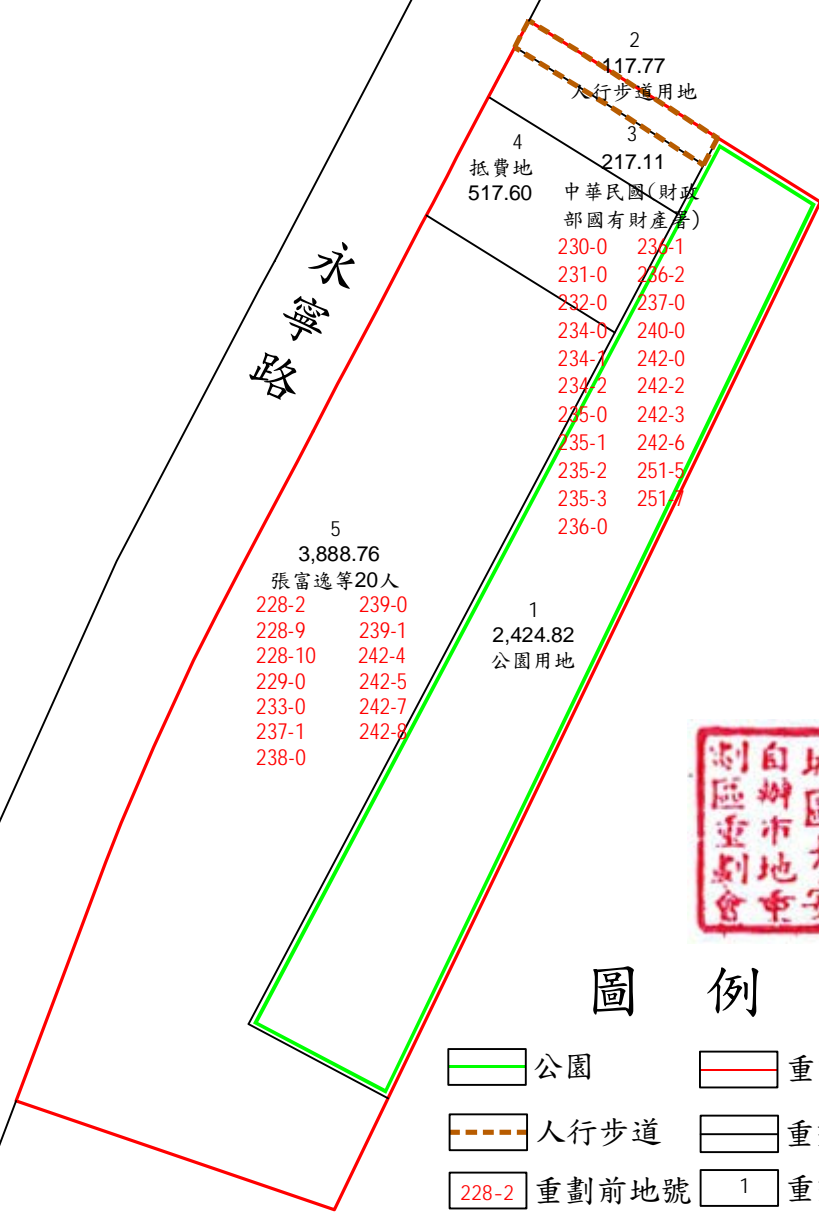

新北市土城區大安自辦市地重劃區重劃前後地號圖

比例尺：1:1000

永寧路

圖例

- 公園
- 重劃範圍
- 人行步道
- 重劃後地籍線
- 重劃前地號
- 重劃後地號
- 重劃後分配面積