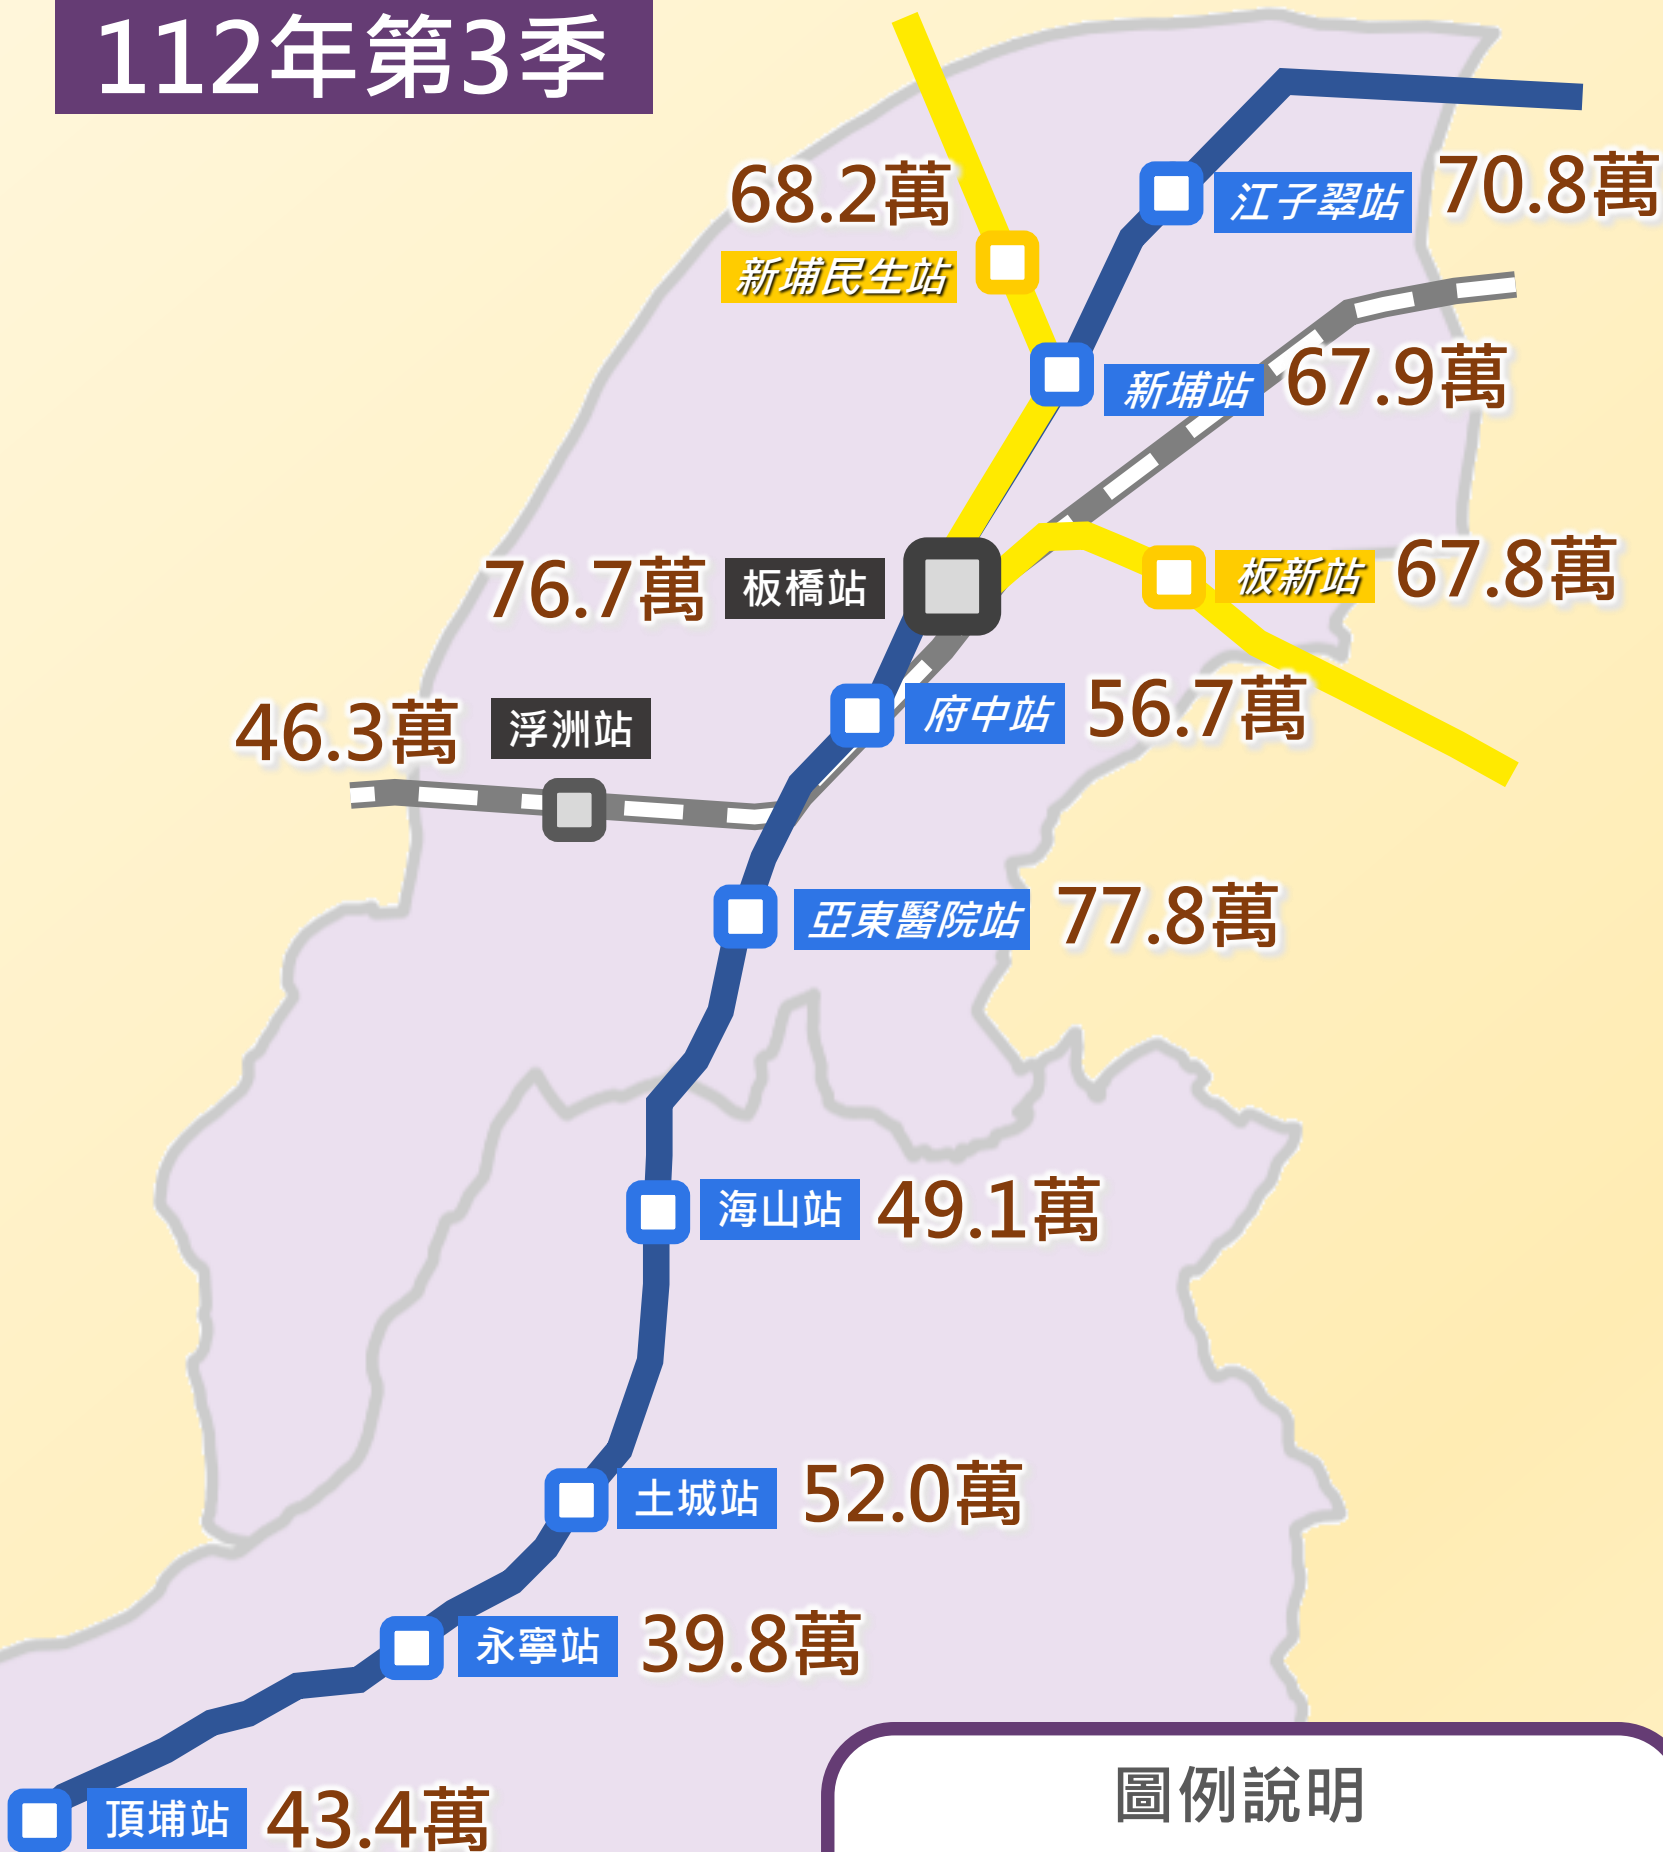

板橋、土城

軌道房價地圖

112年第3季

註：統計範圍為車站周圍500公尺內「大樓」成交行情，並排除特殊交易

圖例說明

- 捷運板南線
- 捷運環狀線
- 台鐵
- 板橋站 車站名稱
- 萬 均價