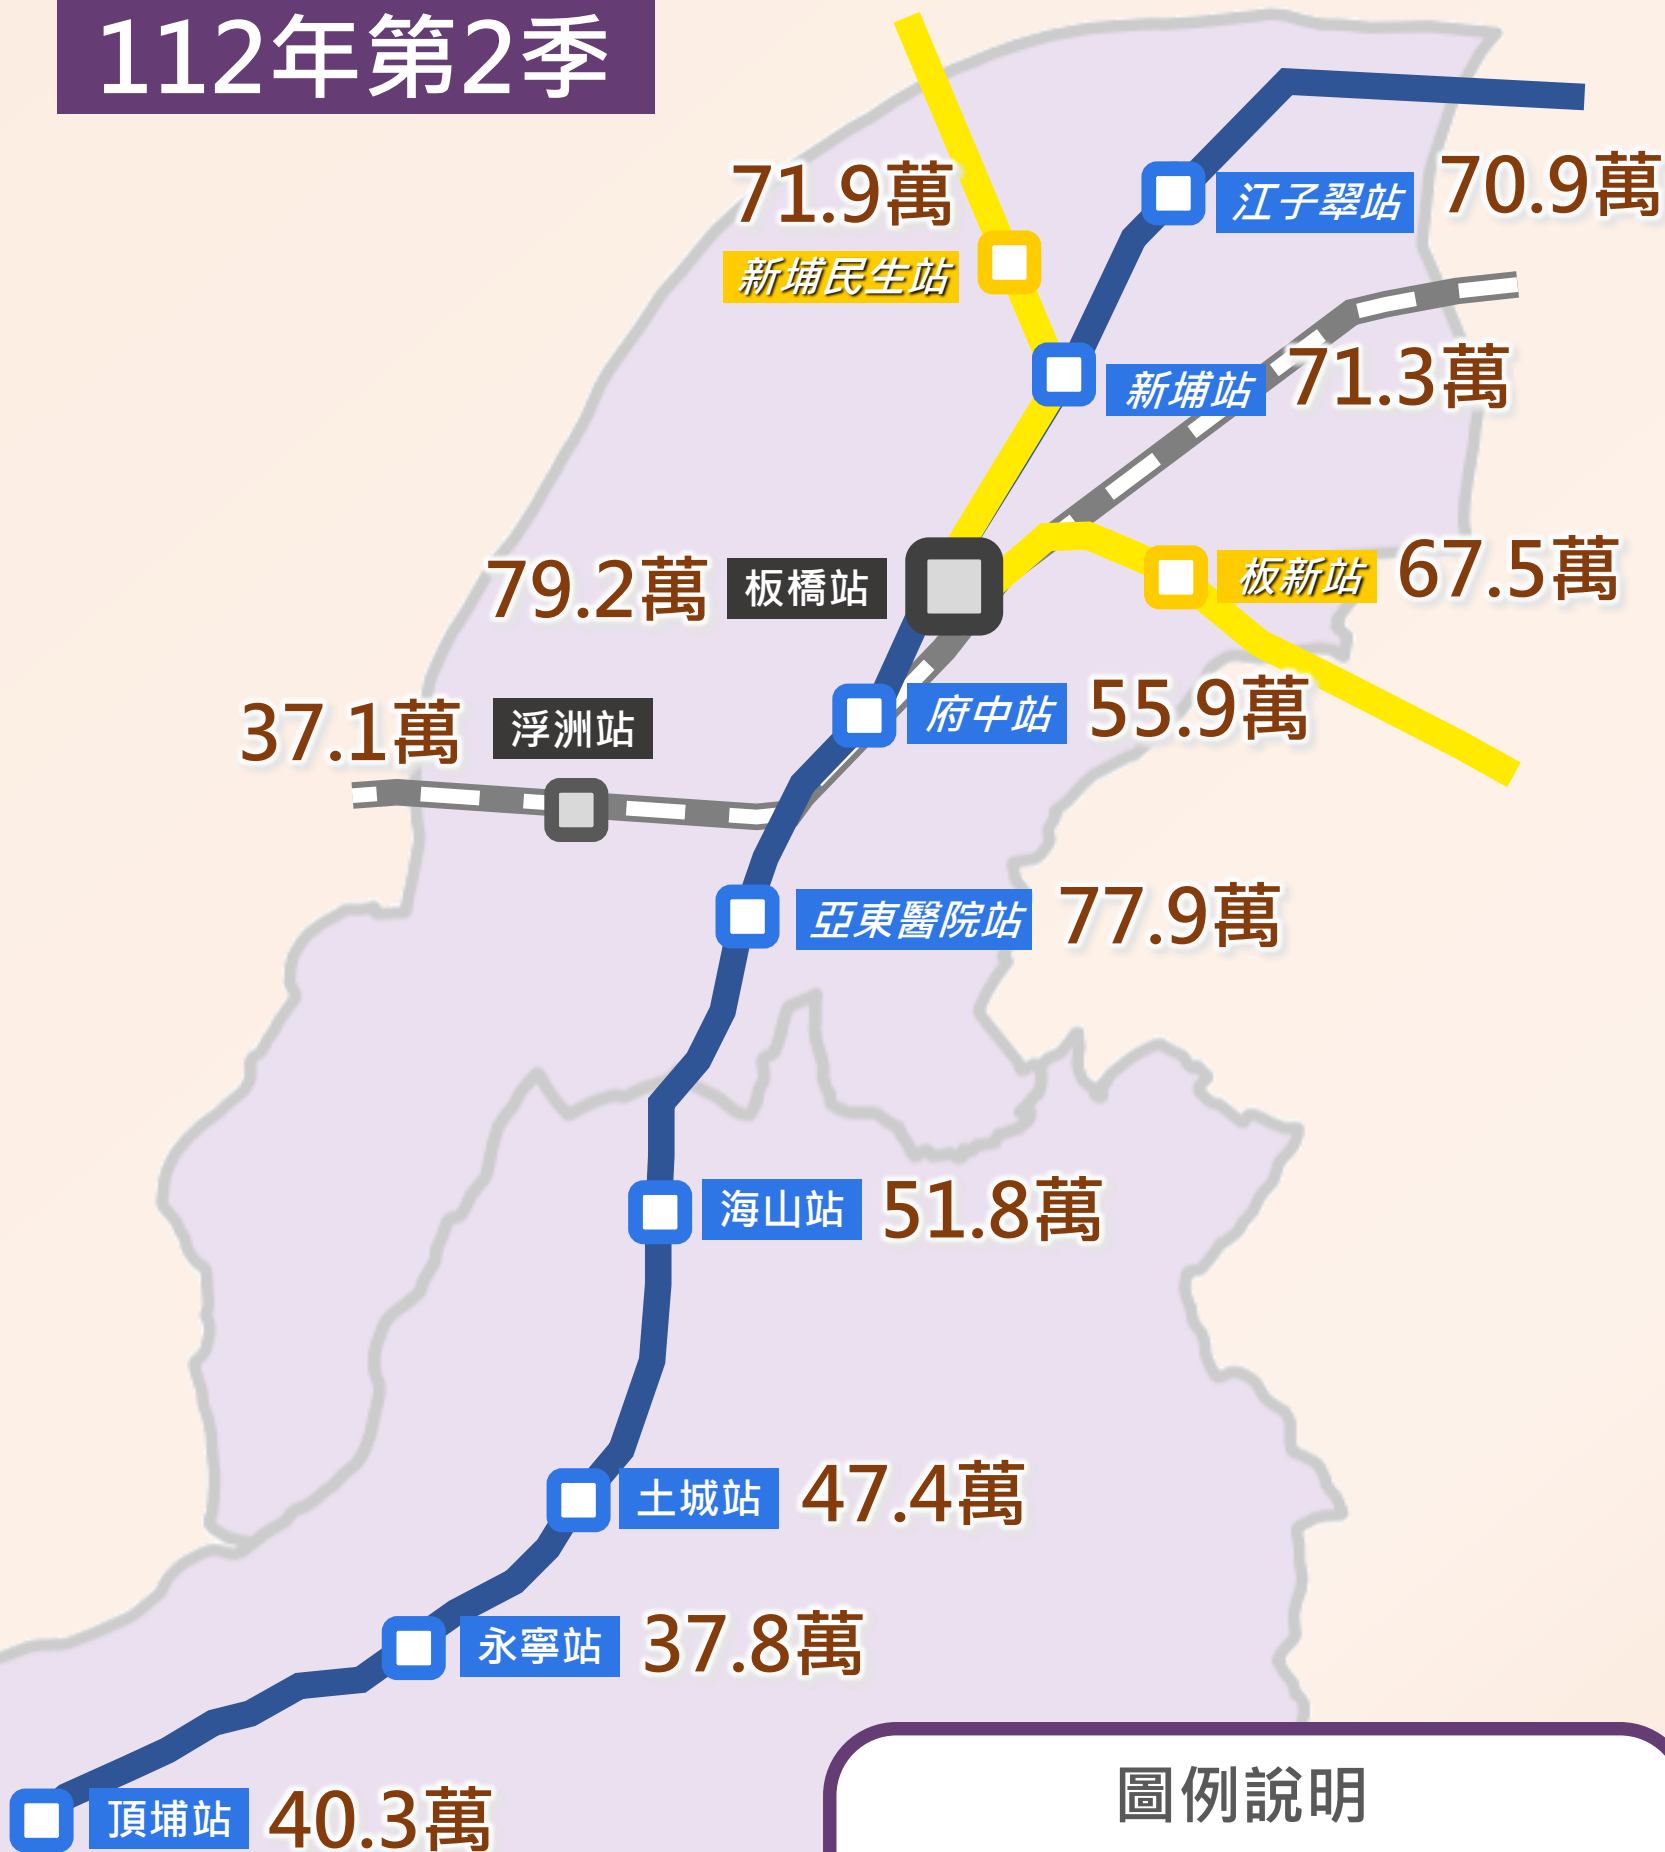

板橋、土城 軌道房價地圖

112年第2季

註：統計範圍為車站周圍500公尺內「大樓」成交行情，並排除特殊交易

圖例說明

- 捷運板南線
- 捷運環狀線
- 台鐵
- 車站名稱
- 均價