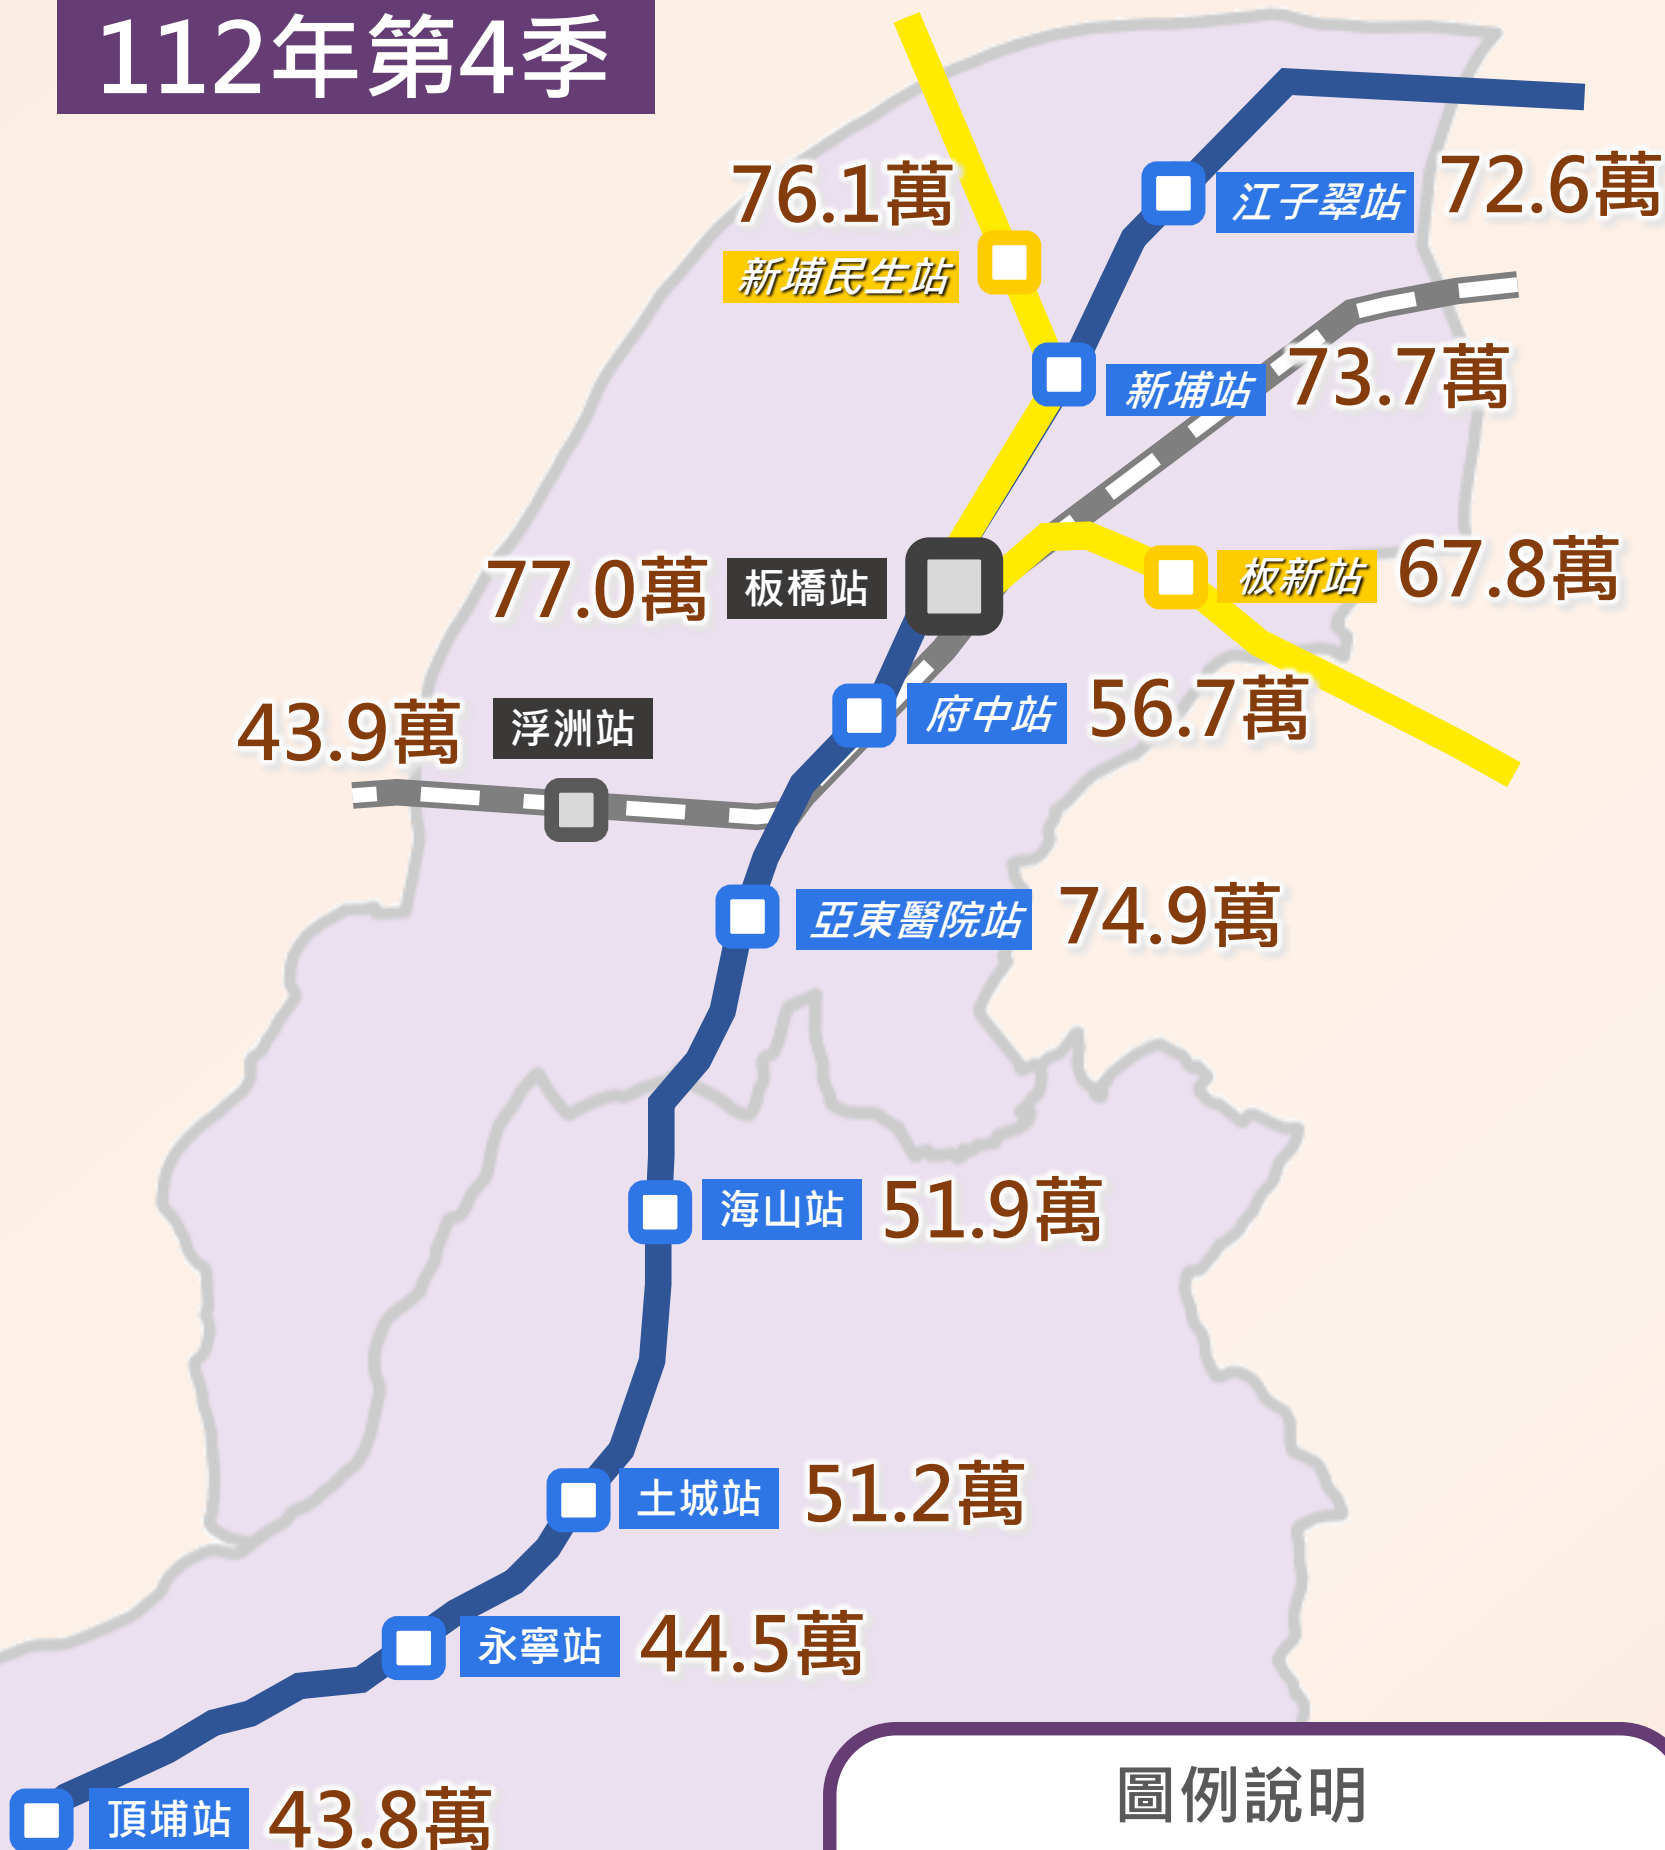

板橋、土城 軌道房價地圖

112年第4季

註：統計範圍為車站周圍500公尺內「大樓」成交行情，並排除特殊交易

圖例說明

- 捷運板南線
- 捷運環狀線
- 台鐵
- 板橋站 車站名稱
- 萬 均價