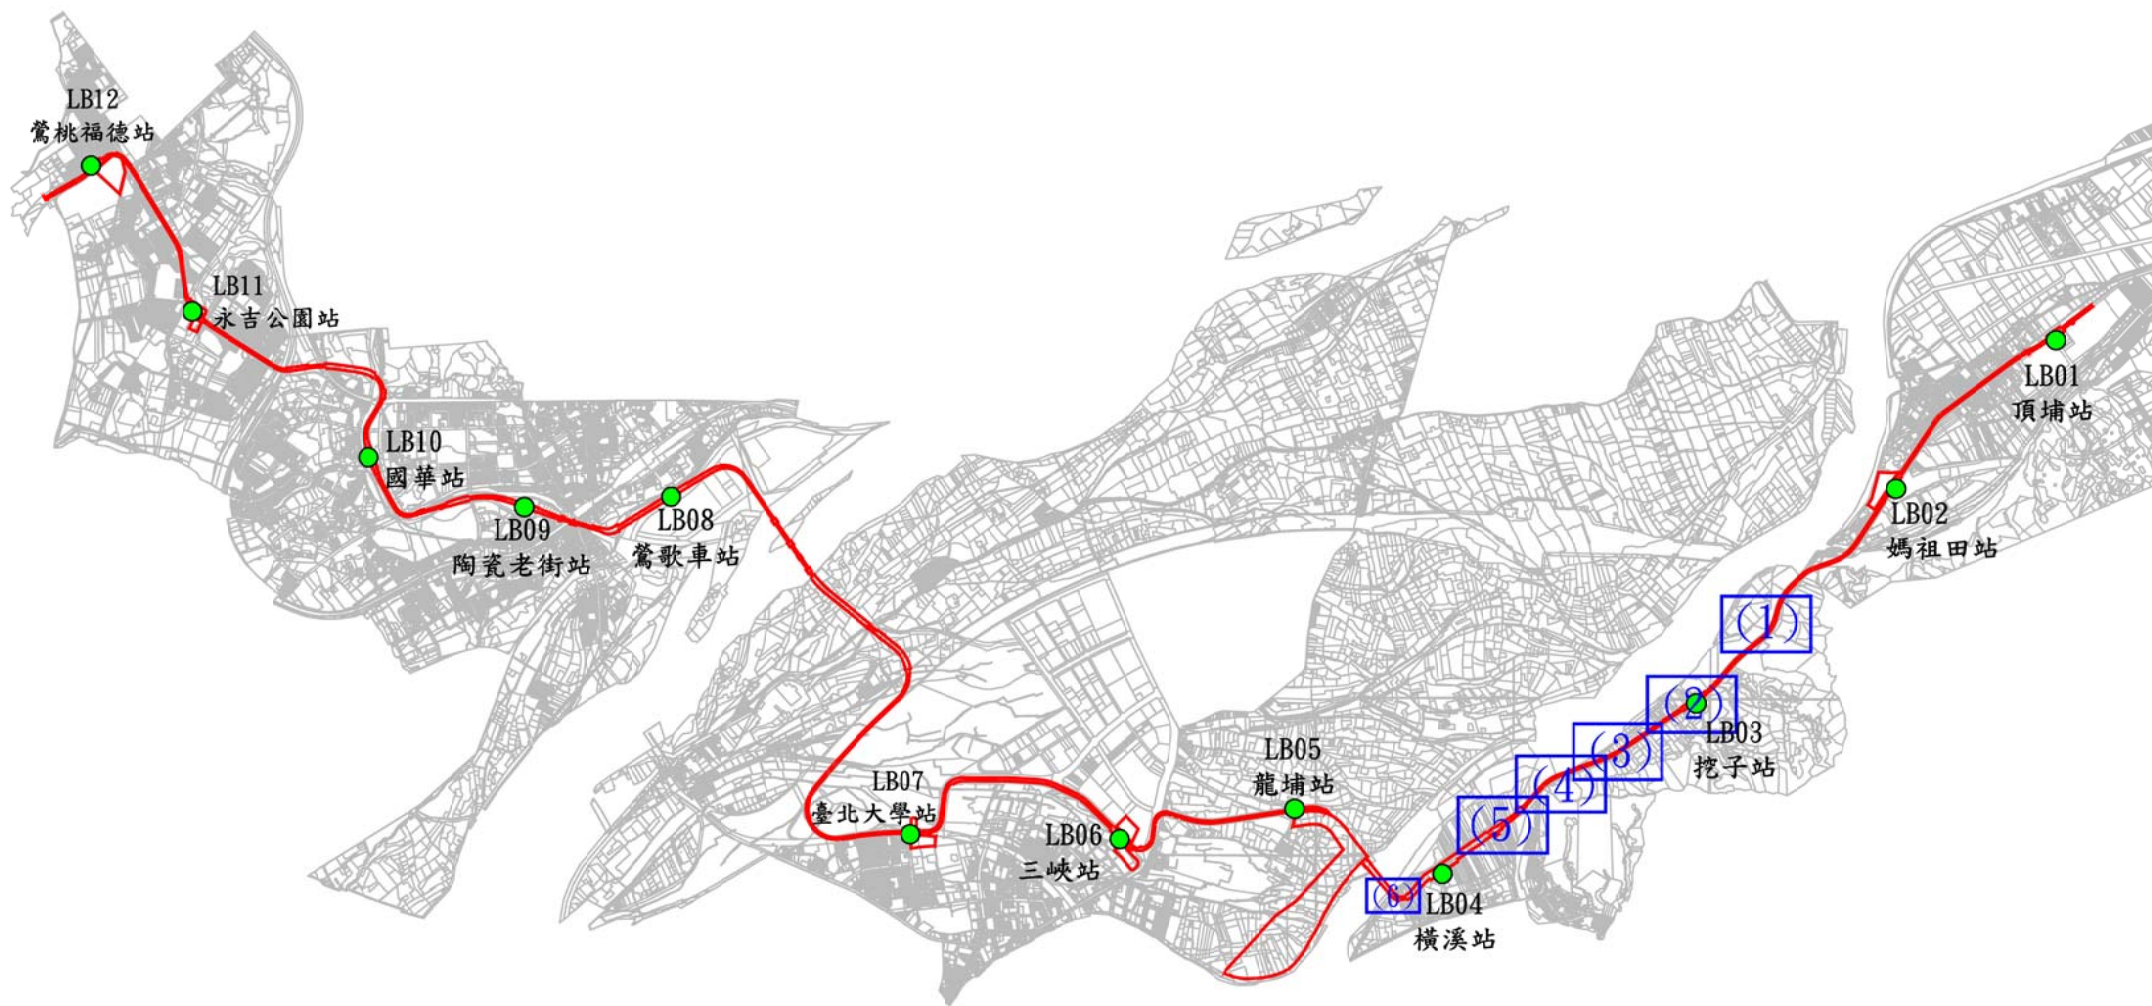

「三鶯線捷運系統計畫工程(三峽區介壽路至佳興路)」工程範圍索引圖

「三鶯線捷運系統計畫工程(三峽區介壽路至佳興路)」

徵收土地範圍圖(1)

溪北段

圖例

- 工程用地範圍
- 公有土地
- 申請徵收土地
- 協議取得土地
- 另案辦理協議價購或徵收取得地上權

比例尺：1/1000

「三鶯線捷運系統計畫工程(三峽區介壽路至佳興路)」

徵收土地範圍圖(2)

溪北段

圖例

- 工程用地範圍
- 公有土地
- 申請徵收土地
- 協議取得土地
- 另案辦理協議價購或徵收取得地上權

比例尺：1/1000

「三鶯線捷運系統計畫工程(三峽區介壽路至佳興路)」

徵收土地範圍圖(3)

溪北段

圖例

- 工程用地範圍
- 公有土地
- 申請徵收土地
- 協議取得土地
- 另案辦理協議價購或徵收取得地上權

比例尺：1/1000

「三鶯線捷運系統計畫工程(三峽區介壽路至佳興路)」

徵收土地範圍圖(4)

溪北段、佳興段

圖例

- 工程用地範圍
- 公有土地
- 申請徵收土地
- 協議取得土地
- 另案辦理協議價購或徵收取得地上權

比例尺：1/1000

「三鶯線捷運系統計畫工程(三峽區介壽路至佳興路)」

徵收土地範圍圖(5)

佳興段

圖例

- 工程用地範圍
- 公有土地
- 申請徵收土地
- 協議取得土地
- 另案辦理協議價購或徵收取得地上權

比例尺：1/1000

「三鶯線捷運系統計畫工程(三峽區介壽路至佳興路)」