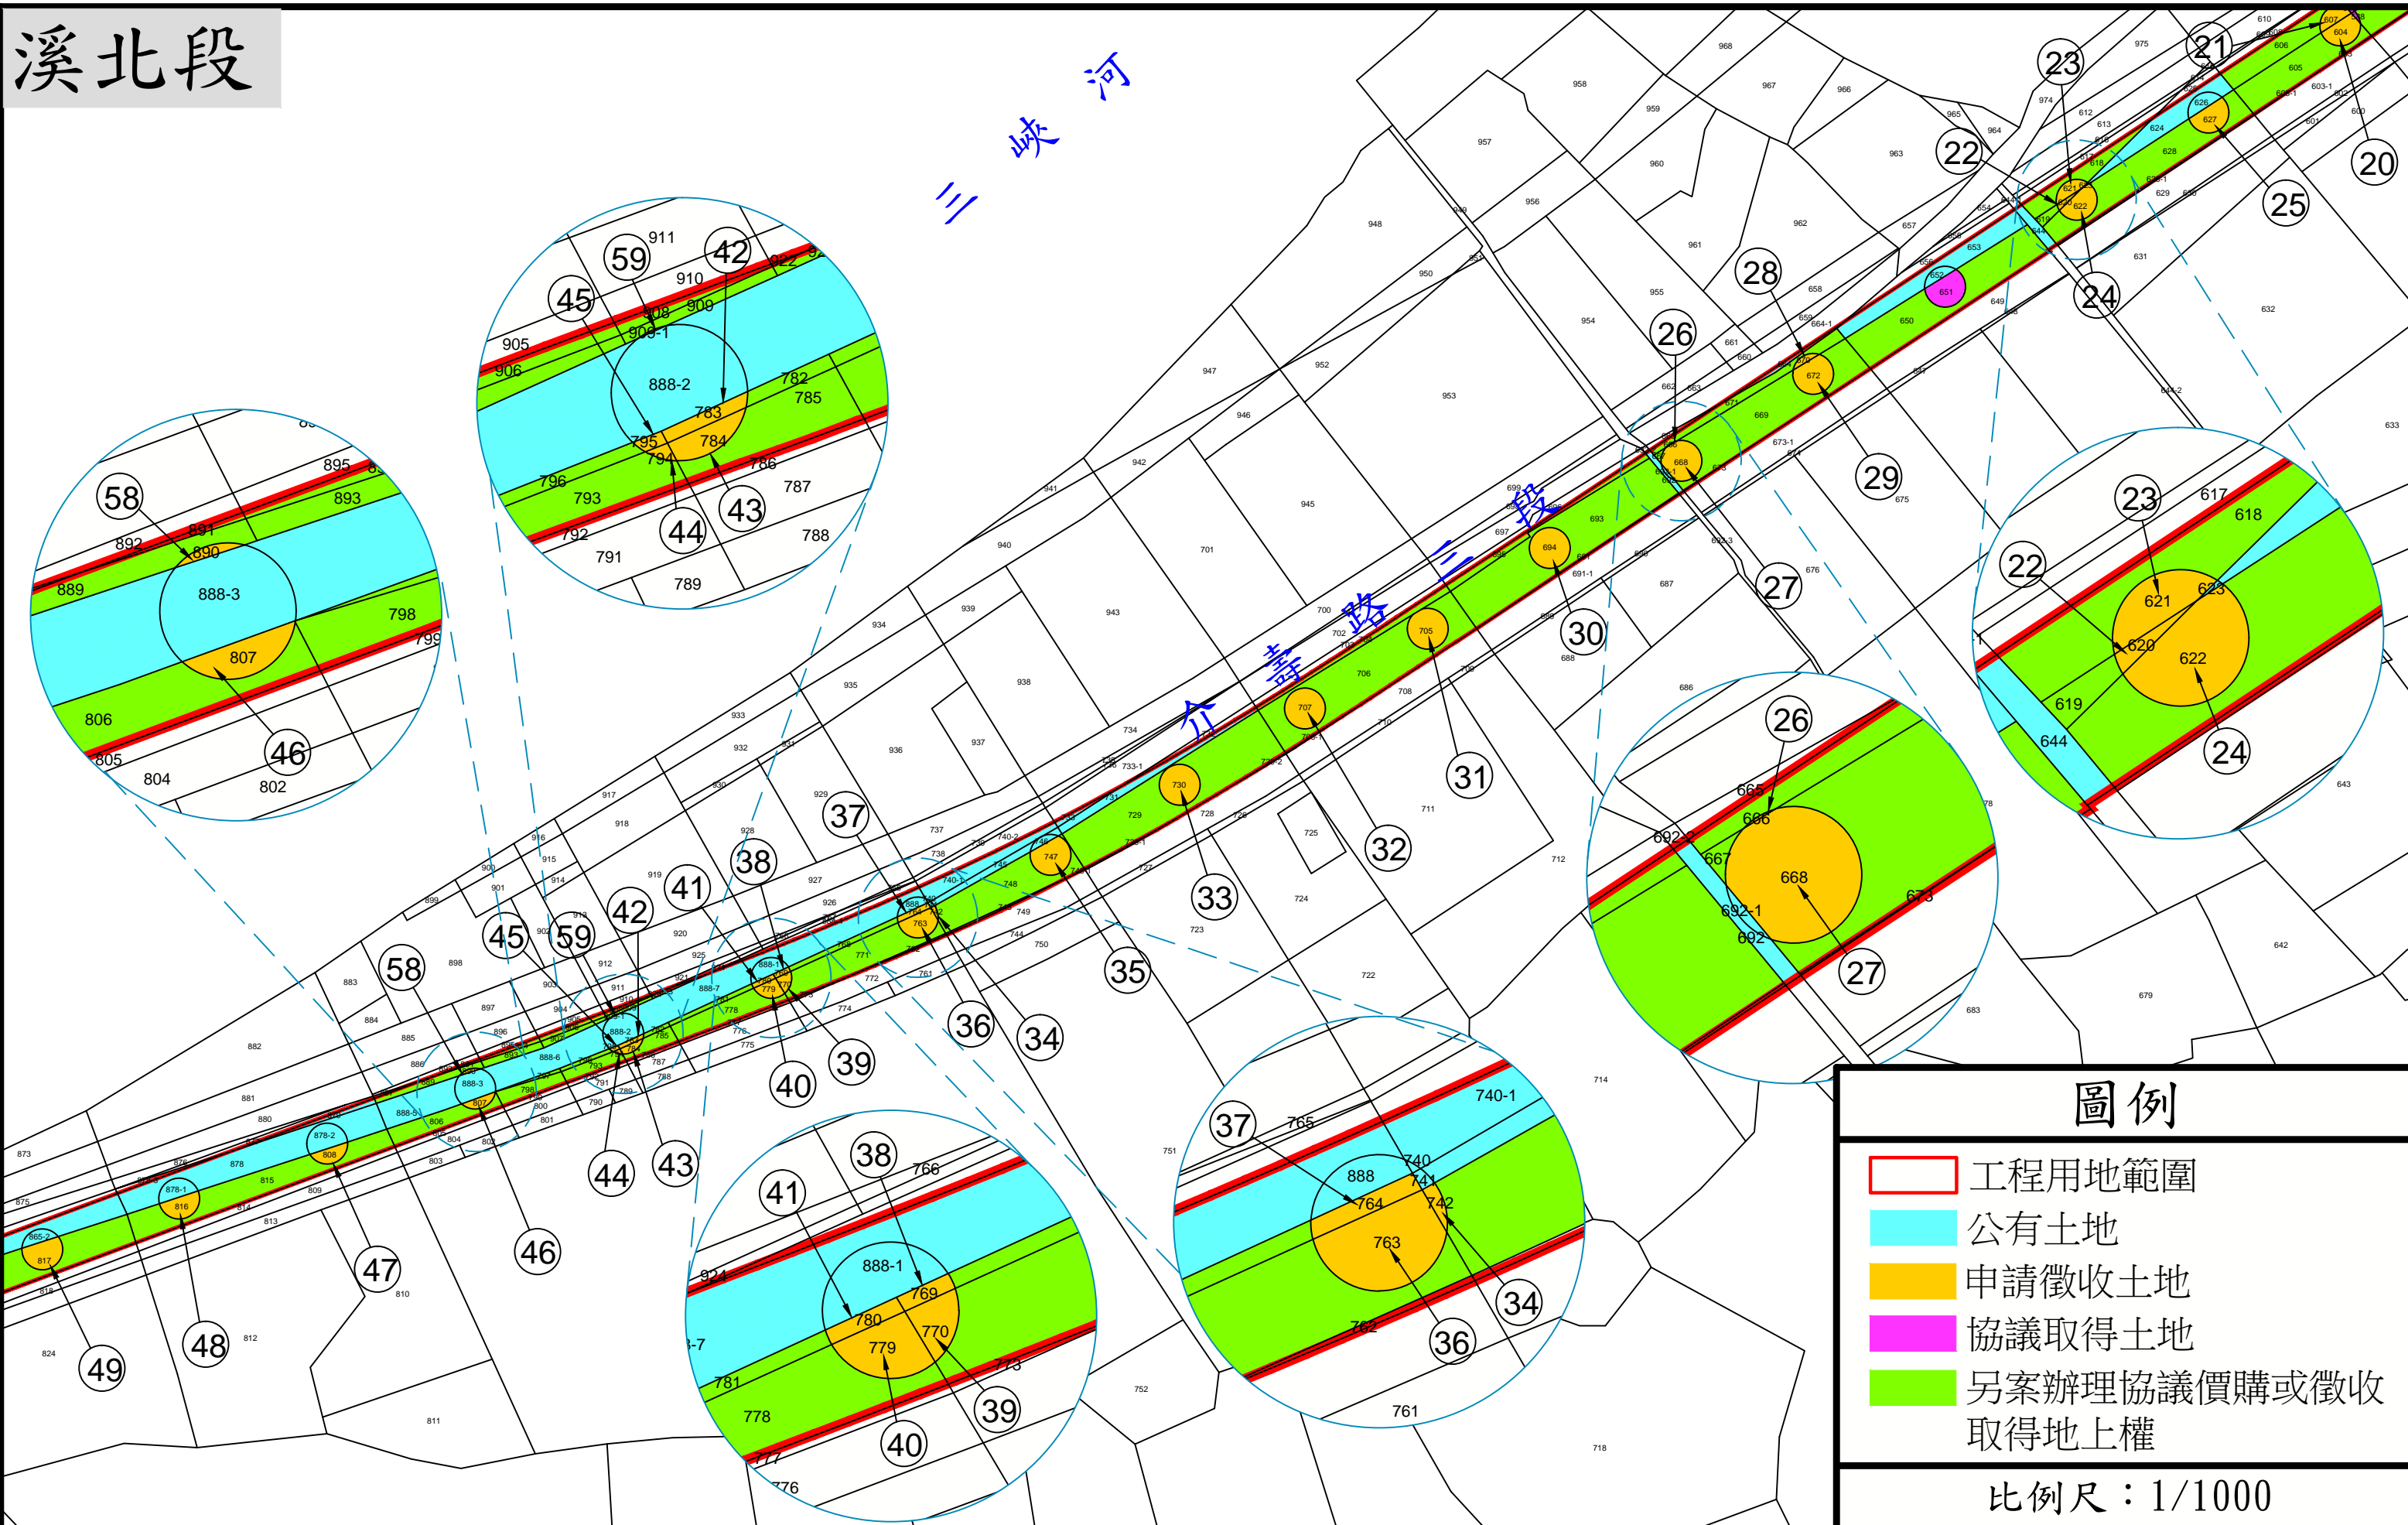

「三鶯線捷運系統計畫工程(三峽區介壽路至佳興路)」工程範圍索引圖

「三鶯線捷運系統計畫工程(三峽區介壽路至佳興路)」

徵收土地範圍圖(1)

溪北段

圖例

- 工程用地範圍
- 公有土地
- 申請徵收土地
- 協議取得土地
- 另案辦理協議價購或徵收取得地上權

比例尺：1/1000

「三鶯線捷運系統計畫工程(三峽區介壽路至佳興路)」

徵收土地範圍圖(2)

溪北段

圖例

- 工程用地範圍
- 公有土地
- 申請徵收土地
- 協議取得土地
- 另案辦理協議價購或徵收取得地上權

比例尺：1/1000

「三鶯線捷運系統計畫工程(三峽區介壽路至佳興路)」

徵收土地範圍圖(3)

溪北段

圖例

- 工程用地範圍
- 公有土地
- 申請徵收土地
- 協議取得土地
- 另案辦理協議價購或徵收取得地上權

比例尺：1/1000

「三鶯線捷運系統計畫工程(三峽區介壽路至佳興路)」

徵收土地範圍圖(4)

溪北段、佳興段

圖例

- 工程用地範圍
- 公有土地
- 申請徵收土地
- 協議取得土地
- 另案辦理協議價購或徵收取得地上權

比例尺：1/1000

「三鶯線捷運系統計畫工程(三峽區介壽路至佳興路)」

徵收土地範圍圖(5)

佳興段

圖例

- 工程用地範圍
- 公有土地
- 申請徵收土地
- 協議取得土地
- 另案辦理協議價購或徵收取得地上權

比例尺：1/1000

「三鶯線捷運系統計畫工程(三峽區介壽路至佳興路)」