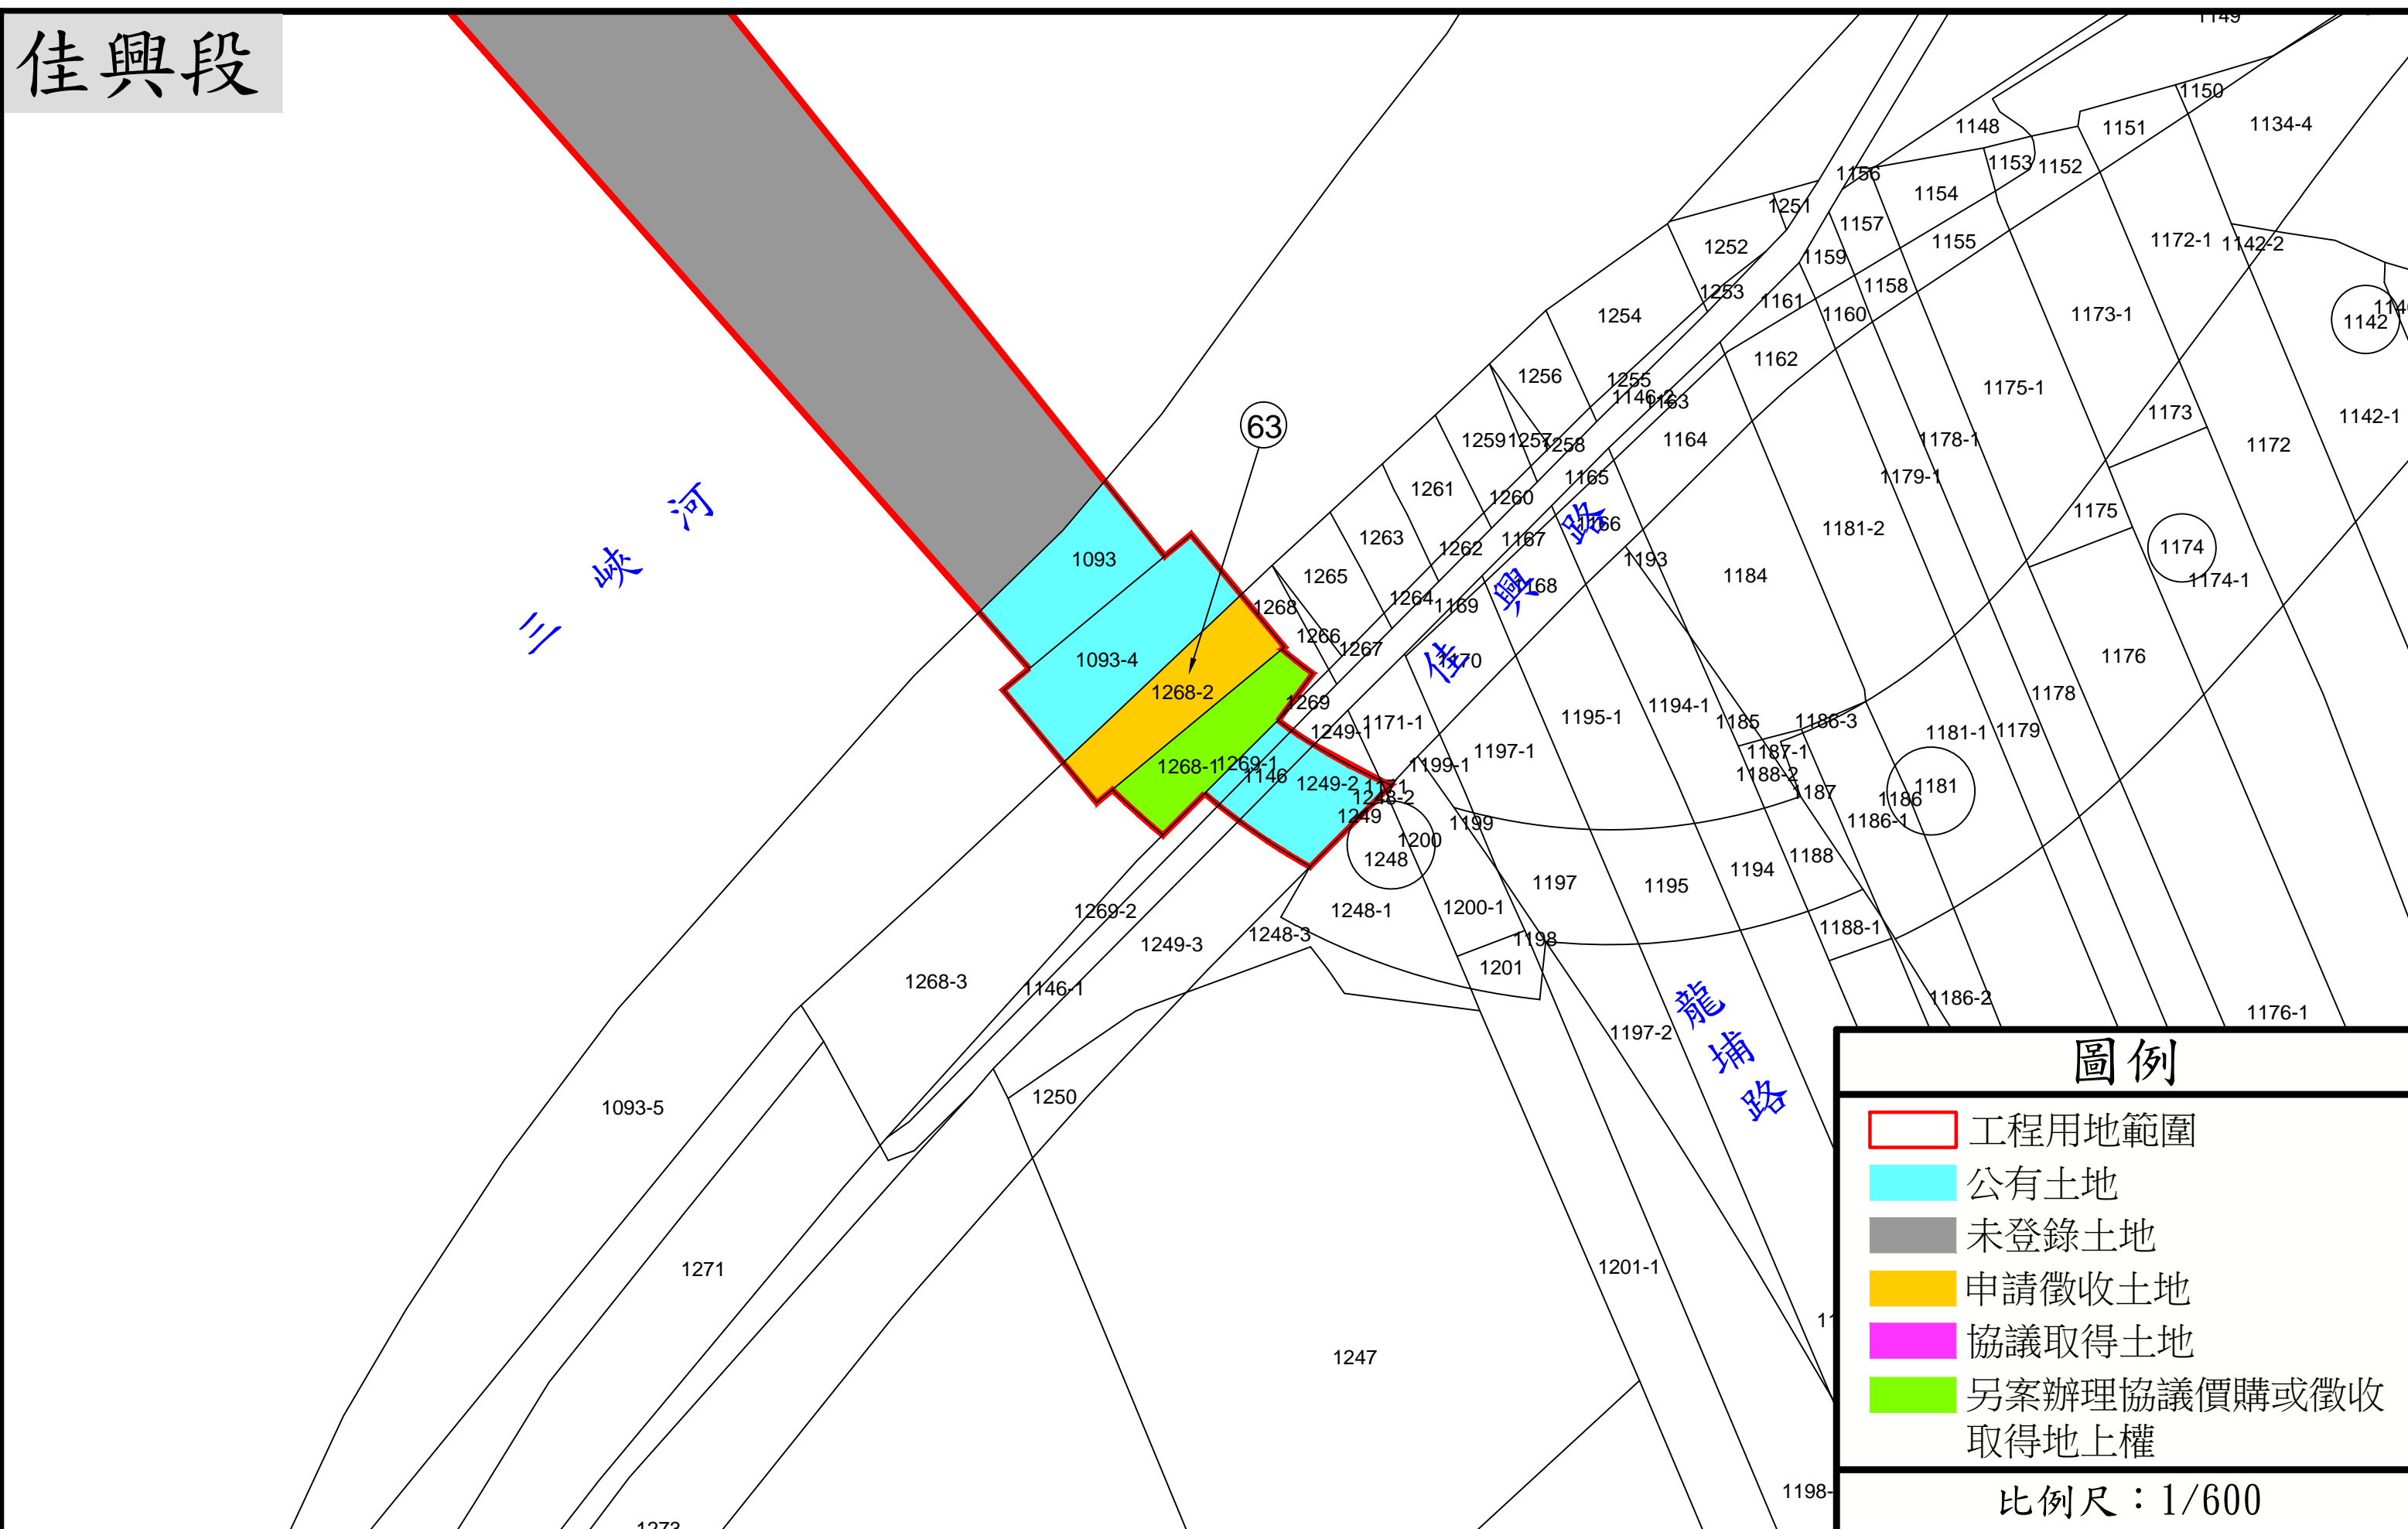

「三鶯線捷運系統計畫工程(三峽區介壽路至佳興路)」工程範圍索引圖

「三鶯線捷運系統計畫工程(三峽區介壽路至佳興路)」

徵收土地範圍圖(1)

溪北段

圖例

- 工程用地範圍
- 公有土地
- 申請徵收土地
- 協議取得土地
- 另案辦理協議價購或徵收取得地上權

比例尺：1/1000

「三鶯線捷運系統計畫工程(三峽區介壽路至佳興路)」

圖例

- 工程用地範圍
- 公有土地
- 申請徵收土地
- 協議取得土地
- 另案辦理協議價購或徵收取得地上權

比例尺：1/1000

「三鶯線捷運系統計畫工程(三峽區介壽路至佳興路)」

徵收土地範圍圖(4)

溪北段、佳興段

圖例

- 工程用地範圍
- 公有土地
- 申請徵收土地
- 協議取得土地
- 另案辦理協議價購或徵收取得地上權

比例尺：1/1000

「三鶯線捷運系統計畫工程(三峽區介壽路至佳興路)」

徵收土地範圍圖(5)

佳興段

圖例

- 工程用地範圍
- 公有土地
- 申請徵收土地
- 協議取得土地
- 另案辦理協議價購或徵收取得地上權

比例尺：1/1000

「三鶯線捷運系統計畫工程(三峽區介壽路至佳興路)」

徵收土地範圍圖(6)

佳興段

圖例

- 工程用地範圍
- 公有土地
- 未登錄土地
- 申請徵收土地
- 協議取得土地
- 另案辦理協議價購或徵收取得地上權

比例尺：1/600