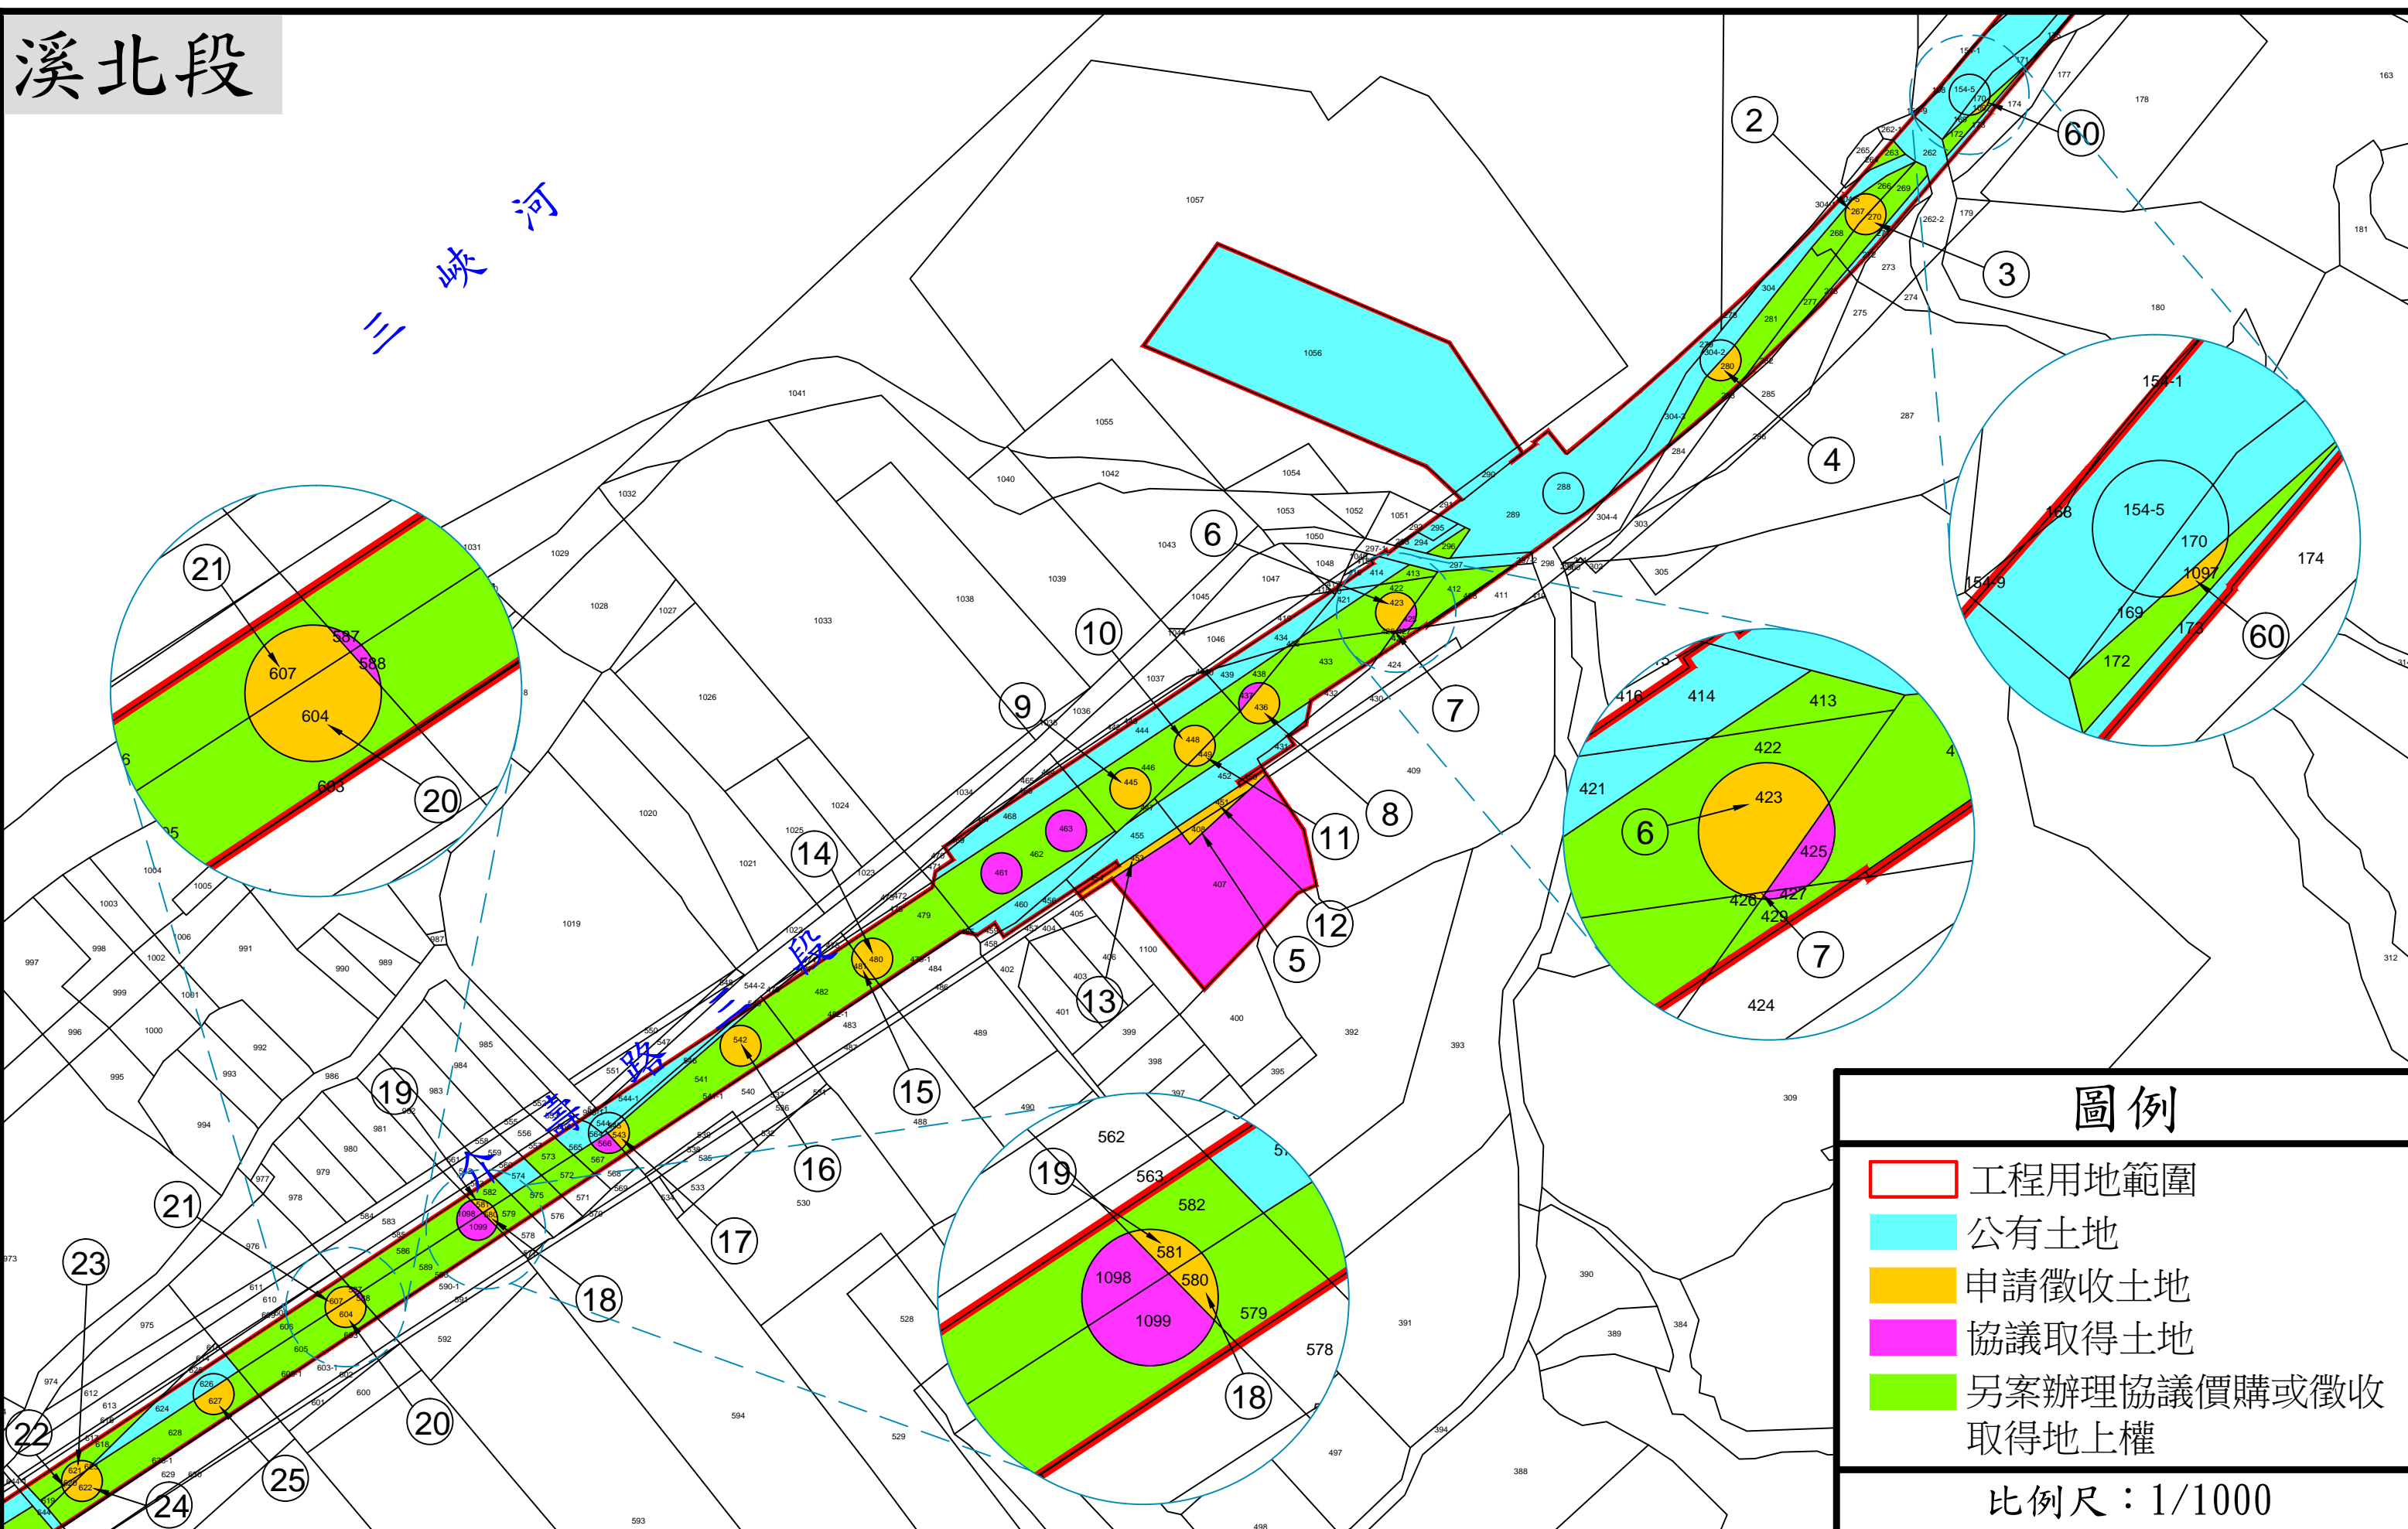

「三鶯線捷運系統計畫工程(三峽區介壽路至佳興路)」工程範圍索引圖

「三鶯線捷運系統計畫工程(三峽區介壽路至佳興路)」

徵收土地範圍圖(1)

溪北段

圖例

- 工程用地範圍
- 公有土地
- 申請徵收土地
- 協議取得土地
- 另案辦理協議價購或徵收取得地上權

比例尺：1/1000

「三鶯線捷運系統計畫工程(三峽區介壽路至佳興路)」

徵收土地範圍圖(2)

溪北段

圖例

- 工程用地範圍
- 公有土地
- 申請徵收土地
- 協議取得土地
- 另案辦理協議價購或徵收取得地上權

比例尺：1/1000

「三鶯線捷運系統計畫工程(三峽區介壽路至佳興路)」

徵收土地範圍圖(3)

溪北段

比例尺：1/1000

「三鶯線捷運系統計畫工程(三峽區介壽路至佳興路)」

徵收土地範圍圖(5)

佳興段

圖例

- 工程用地範圍
- 公有土地
- 申請徵收土地
- 協議取得土地
- 另案辦理協議價購或徵收取得地上權

比例尺：1/1000

「三鶯線捷運系統計畫工程(三峽區介壽路至佳興路)」

徵收土地範圍圖(6)

佳興段

圖例

- 工程用地範圍
- 公有土地
- 未登錄土地
- 申請徵收土地
- 協議取得土地
- 另案辦理協議價購或徵收取得地上權

比例尺：1/600