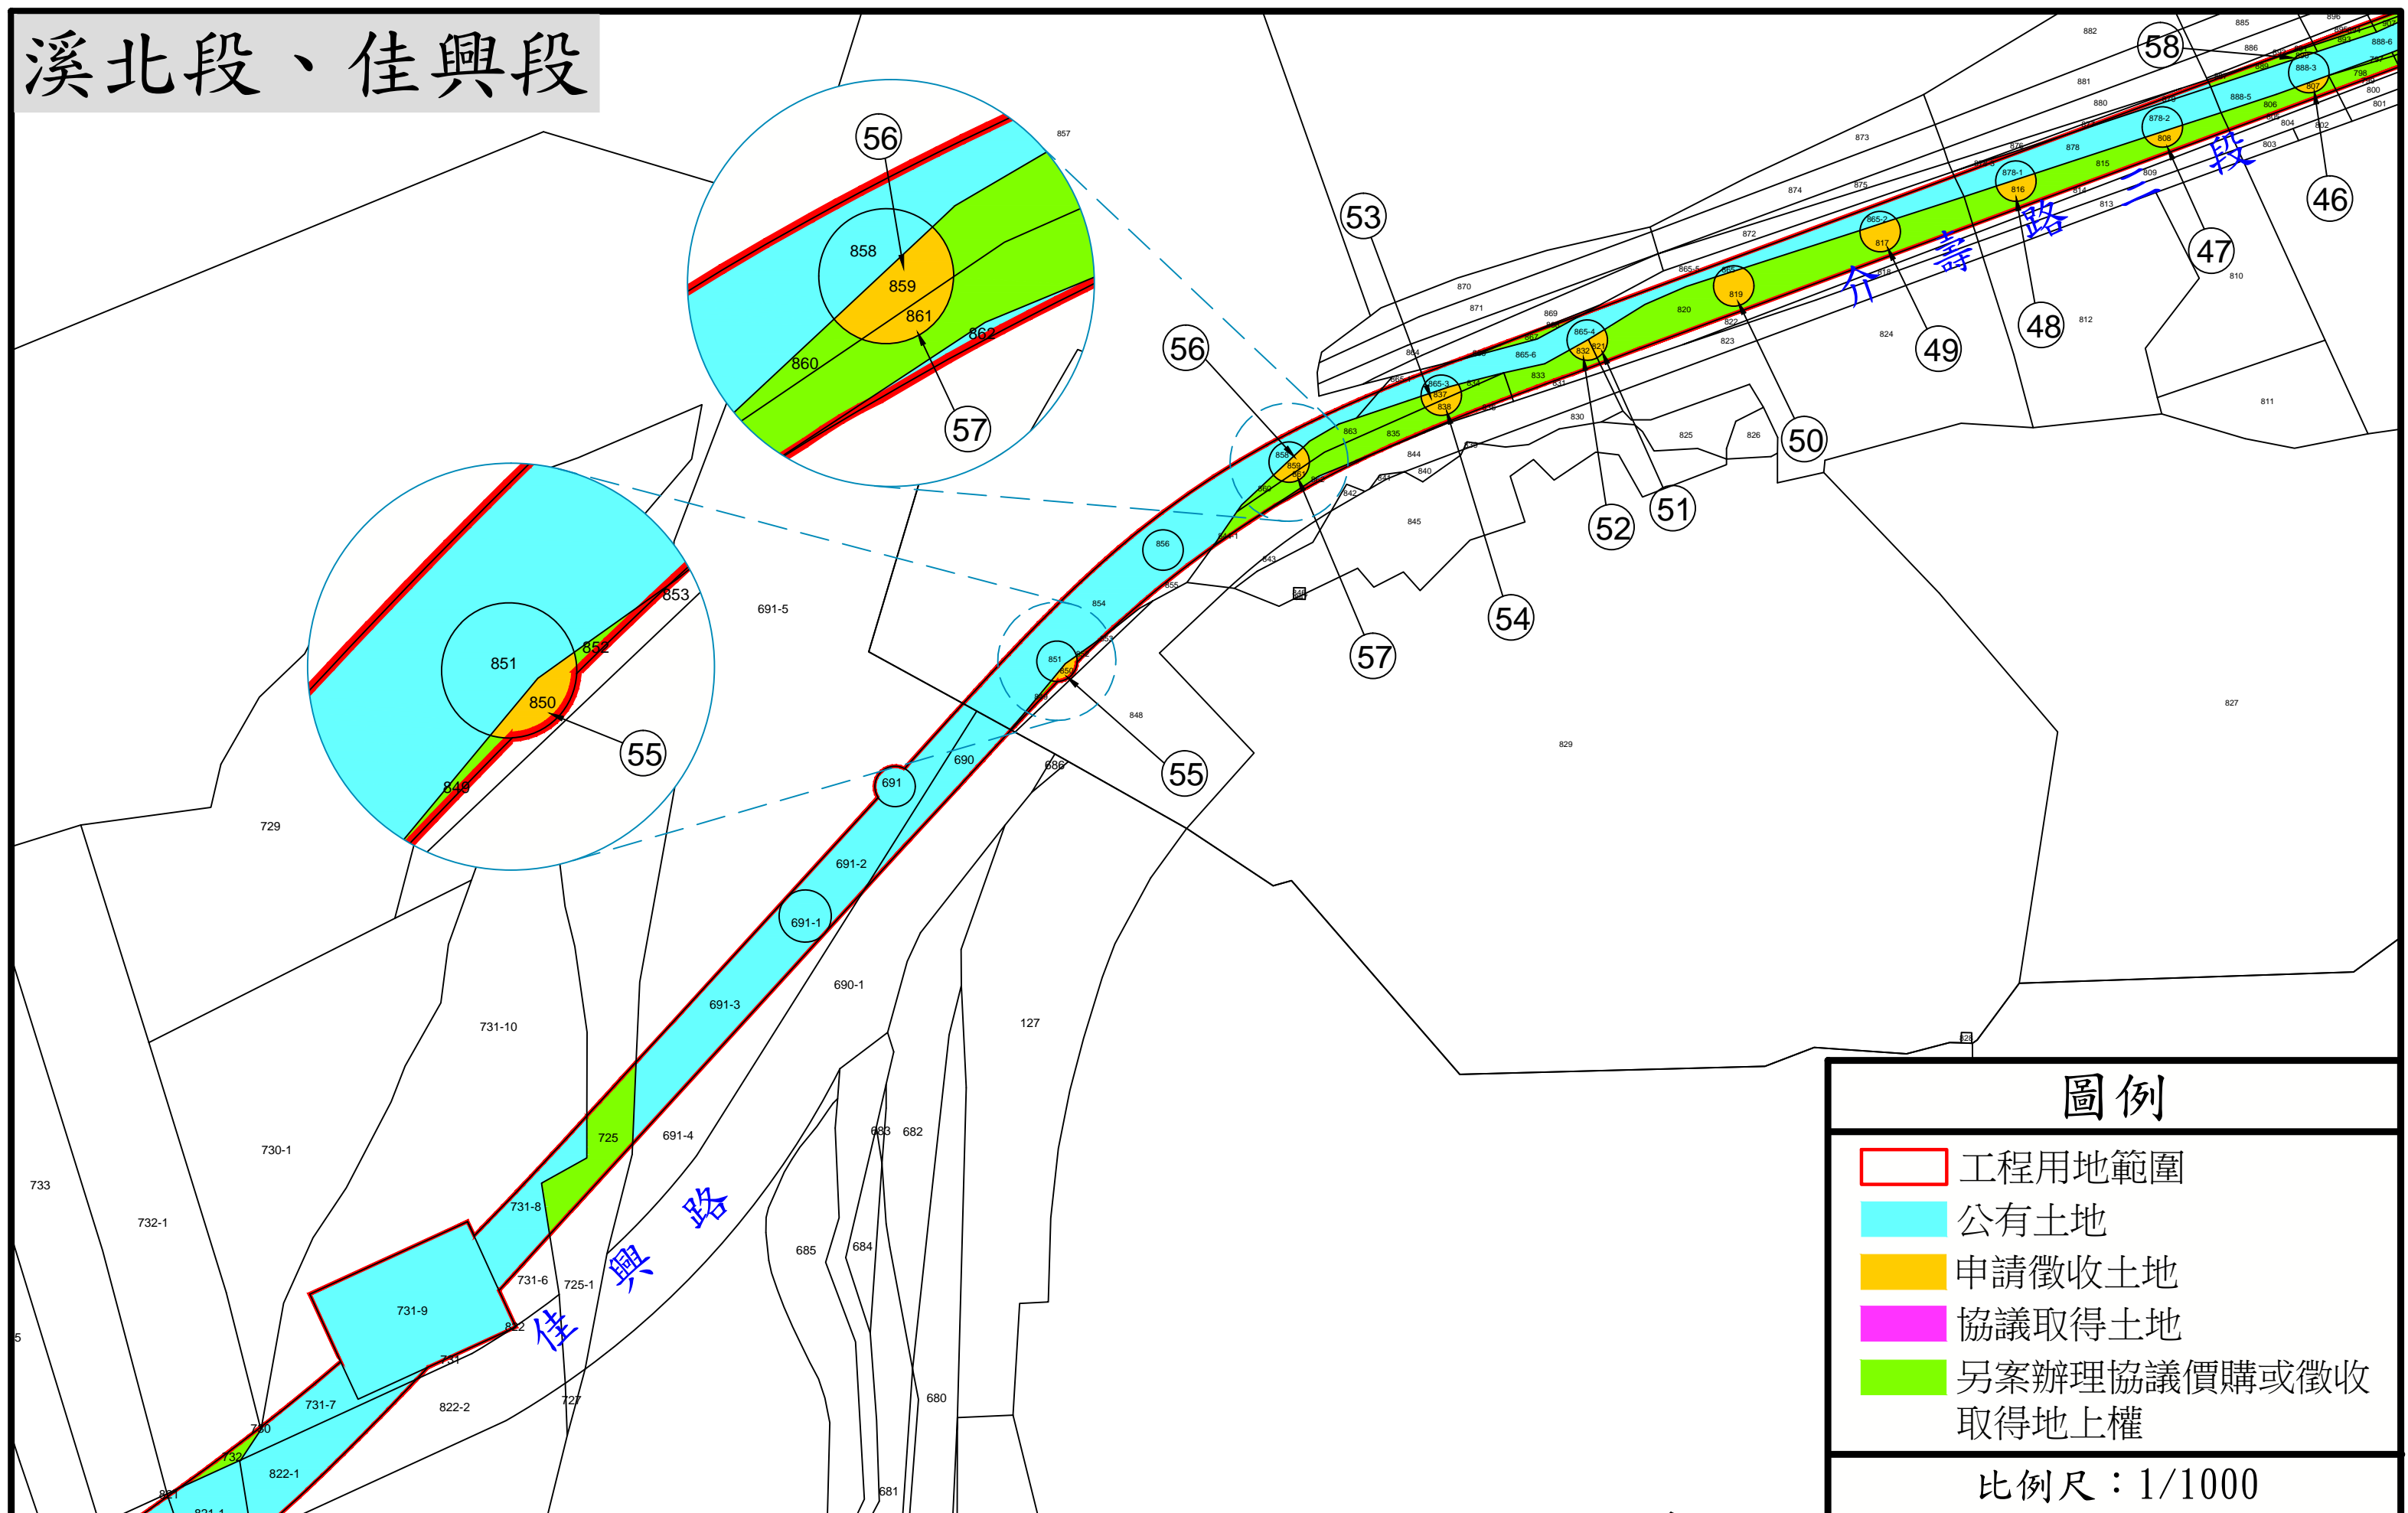

「三鶯線捷運系統計畫工程(三峽區介壽路至佳興路)」工程範圍索引圖

「三鶯線捷運系統計畫工程(三峽區介壽路至佳興路)」

徵收土地範圍圖(1)

溪北段

圖例

- 工程用地範圍
- 公有土地
- 申請徵收土地
- 協議取得土地
- 另案辦理協議價購或徵收取得地上權

比例尺：1/1000

「三鶯線捷運系統計畫工程(三峽區介壽路至佳興路)」

徵收土地範圍圖(2)

溪北段

圖例

- 工程用地範圍
- 公有土地
- 申請徵收土地
- 協議取得土地
- 另案辦理協議價購或徵收取得地上權

比例尺：1/1000

「三鶯線捷運系統計畫工程(三峽區介壽路至佳興路)」

徵收土地範圍圖(3)

溪北段

圖例

- 工程用地範圍
- 公有土地
- 申請徵收土地
- 協議取得土地
- 另案辦理協議價購或徵收取得地上權

比例尺：1/1000

「三鶯線捷運系統計畫工程(三峽區介壽路至佳興路)」

徵收土地範圍圖(4)

溪北段、佳興段

圖例

- 工程用地範圍
- 公有土地
- 申請徵收土地
- 協議取得土地
- 另案辦理協議價購或徵收取得地上權

比例尺：1/1000

「三鶯線捷運系統計畫工程(三峽區介壽路至佳興路)」

徵收土地範圍圖(5)

佳興段

圖例

- 工程用地範圍
- 公有土地
- 申請徵收土地
- 協議取得土地
- 另案辦理協議價購或徵收取得地上權

比例尺：1/1000

「三鶯線捷運系統計畫工程(三峽區介壽路至佳興路)」