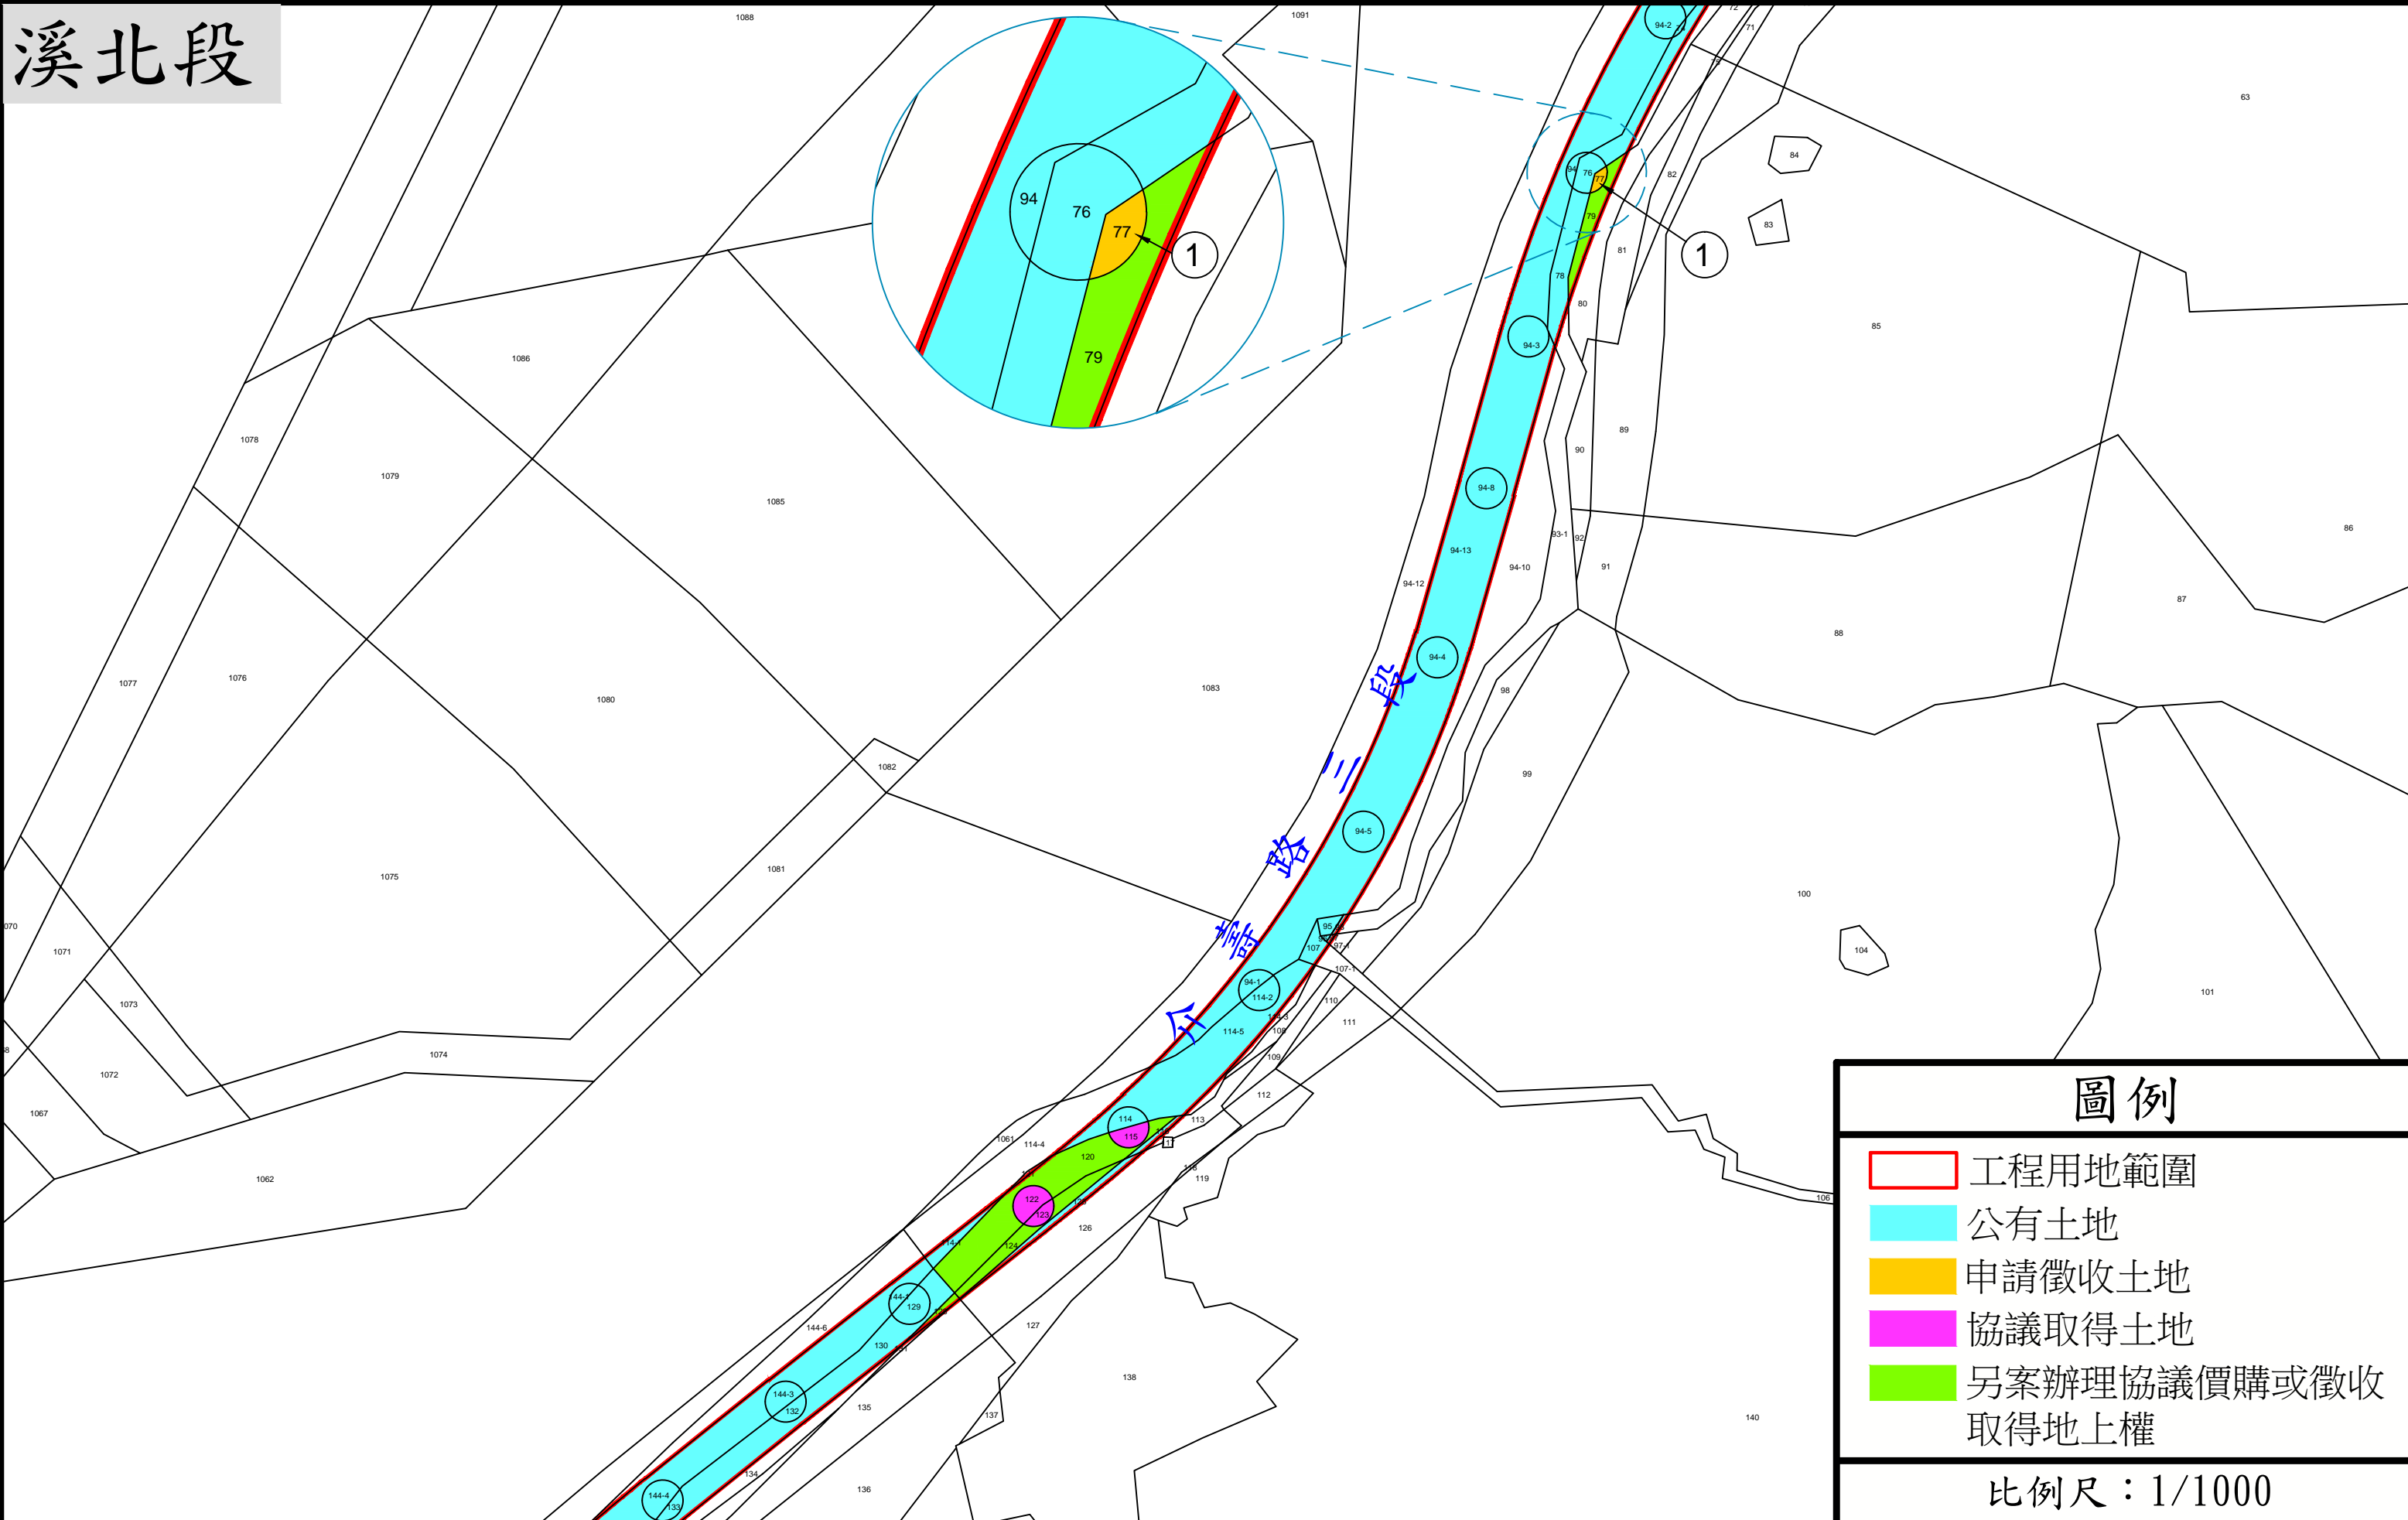

「三鶯線捷運系統計畫工程(三峽區介壽路至佳興路)」工程範圍索引圖

「三鶯線捷運系統計畫工程(三峽區介壽路至佳興路)」

徵收土地範圍圖(1)

溪北段

圖例

- 工程用地範圍
- 公有土地
- 申請徵收土地
- 協議取得土地
- 另案辦理協議價購或徵收取得地上權

比例尺：1/1000

「三鶯線捷運系統計畫工程(三峽區介壽路至佳興路)」

徵收土地範圍圖(2)

溪北段

圖例

- 工程用地範圍
- 公有土地
- 申請徵收土地
- 協議取得土地
- 另案辦理協議價購或徵收取得地上權

比例尺：1/1000

「三鶯線捷運系統計畫工程(三峽區介壽路至佳興路)」

徵收土地範圍圖(3)

溪北段

比例尺：1/1000

「三鶯線捷運系統計畫工程(三峽區介壽路至佳興路)」

徵收土地範圍圖(5)

佳興段

圖例

- 工程用地範圍
- 公有土地
- 申請徵收土地
- 協議取得土地
- 另案辦理協議價購或徵收取得地上權

比例尺：1/1000

「三鶯線捷運系統計畫工程(三峽區介壽路至佳興路)」

徵收土地範圍圖(6)

佳興段

圖例

- 工程用地範圍
- 公有土地
- 未登錄土地
- 申請徵收土地
- 協議取得土地
- 另案辦理協議價購或徵收取得地上權

比例尺：1/600