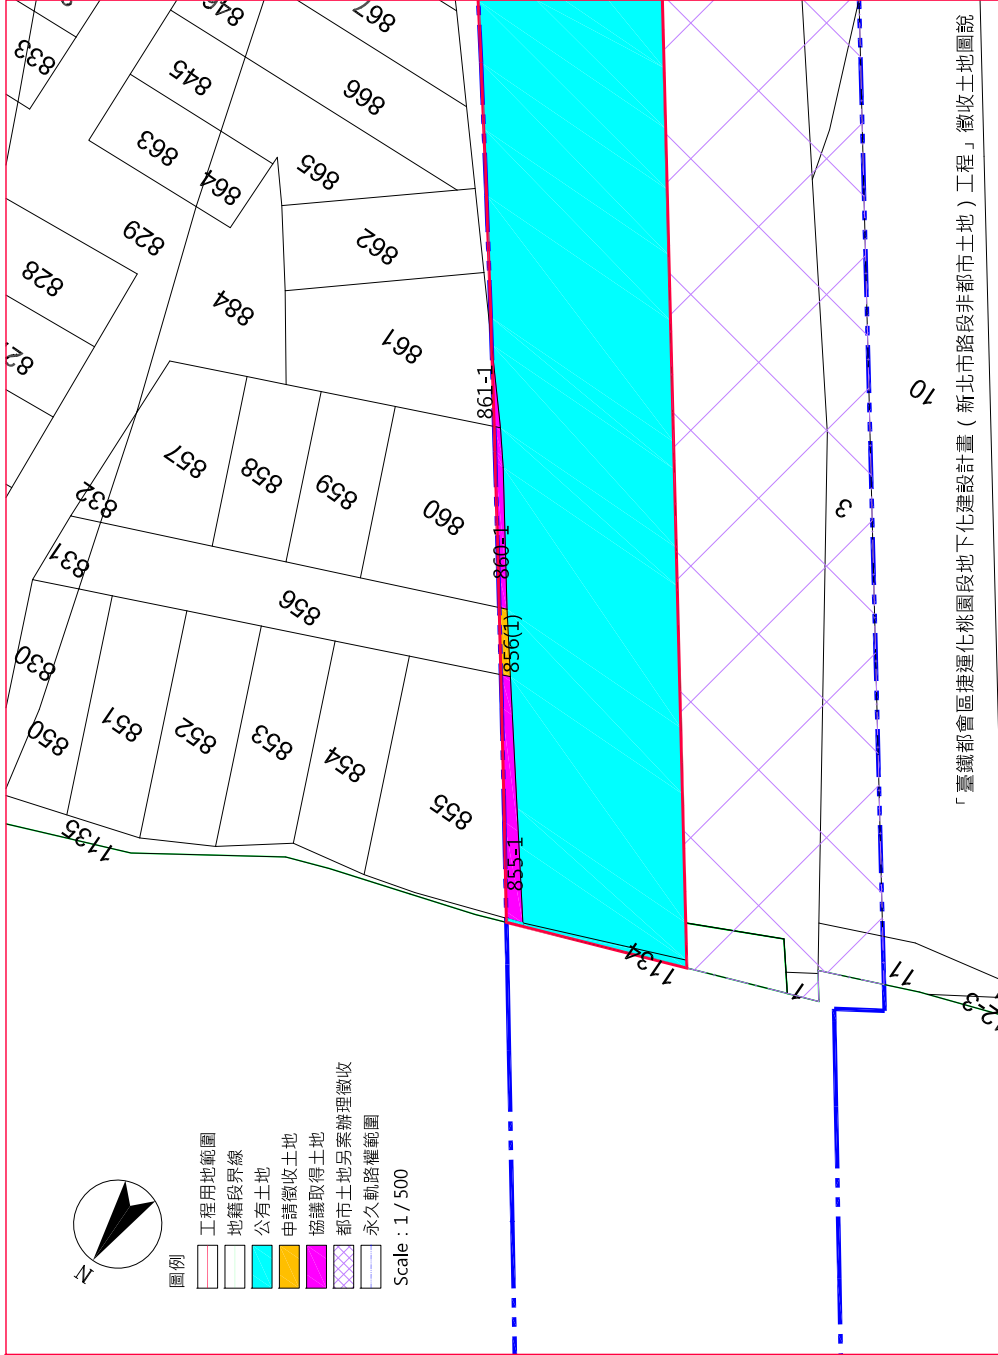

「臺灣都會區捷運化桃園段地下化建設計畫（新北市路段非都市土地）工程」徵收土地圖說

「臺鐵都會區捷運化桃園段地下化建設計畫（新北市路段非都市土地）工程」徵收土地圖說