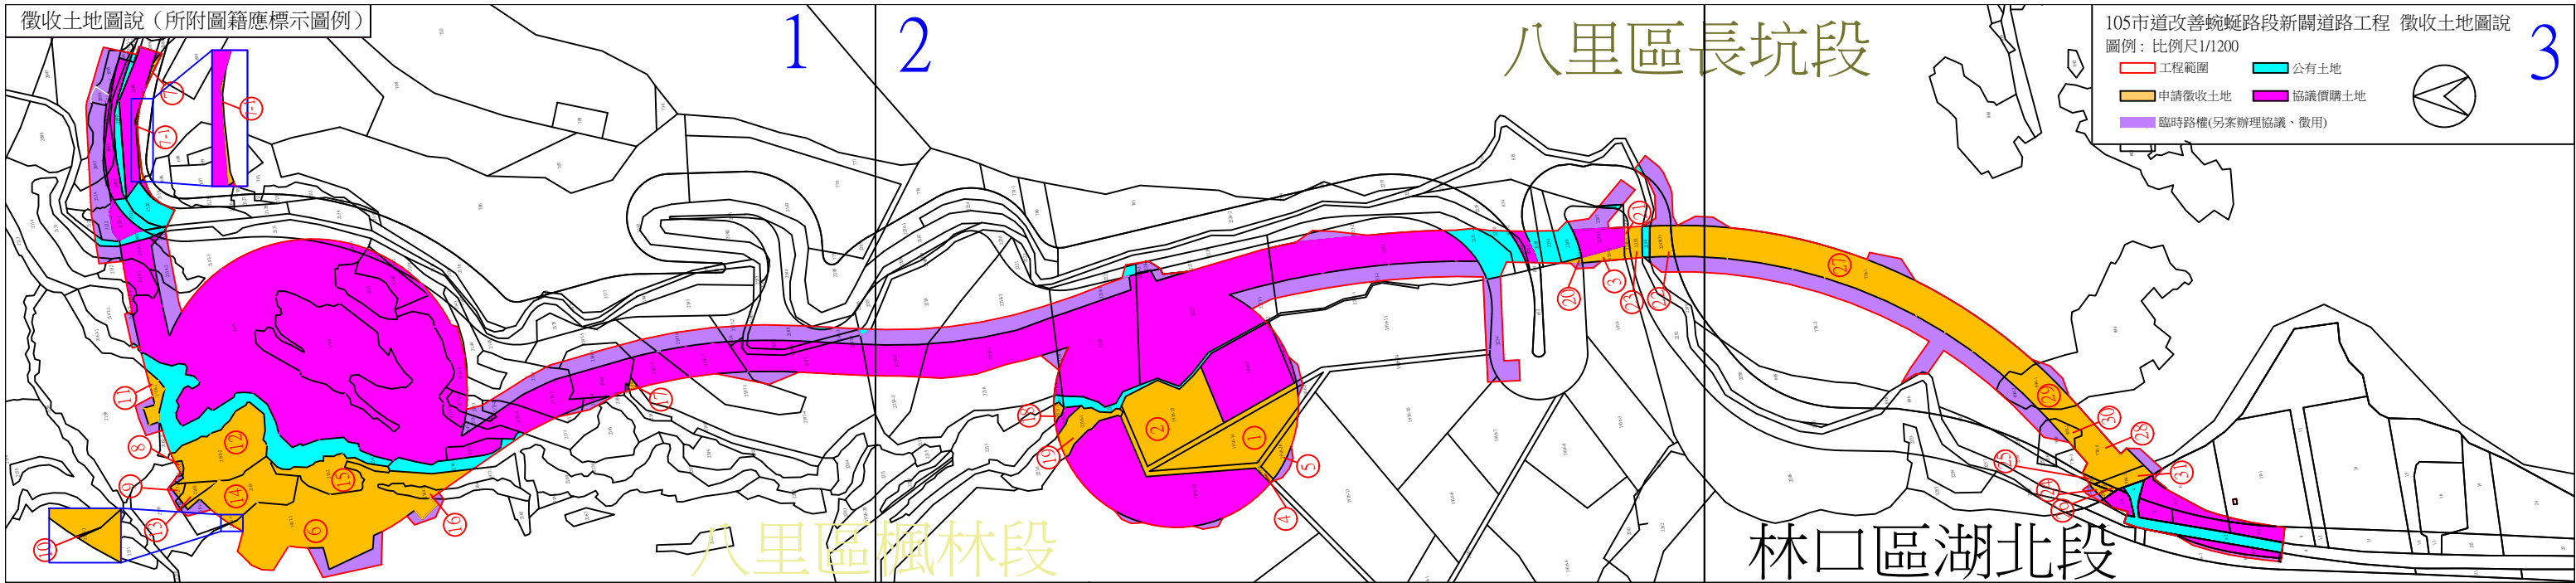

徵收土地圖說 (所附圖籍應標示圖例)

楓林段

長坑段

105市道改善蜿蜒路段新闢道路工程 徵收土地圖說

圖例：比例尺1/1200

- 工程範圍
- 公有土地
- 申請徵收土地
- 協議價購土地
- 臨時路權(另案辦理協議、徵用)

林口區湖北段