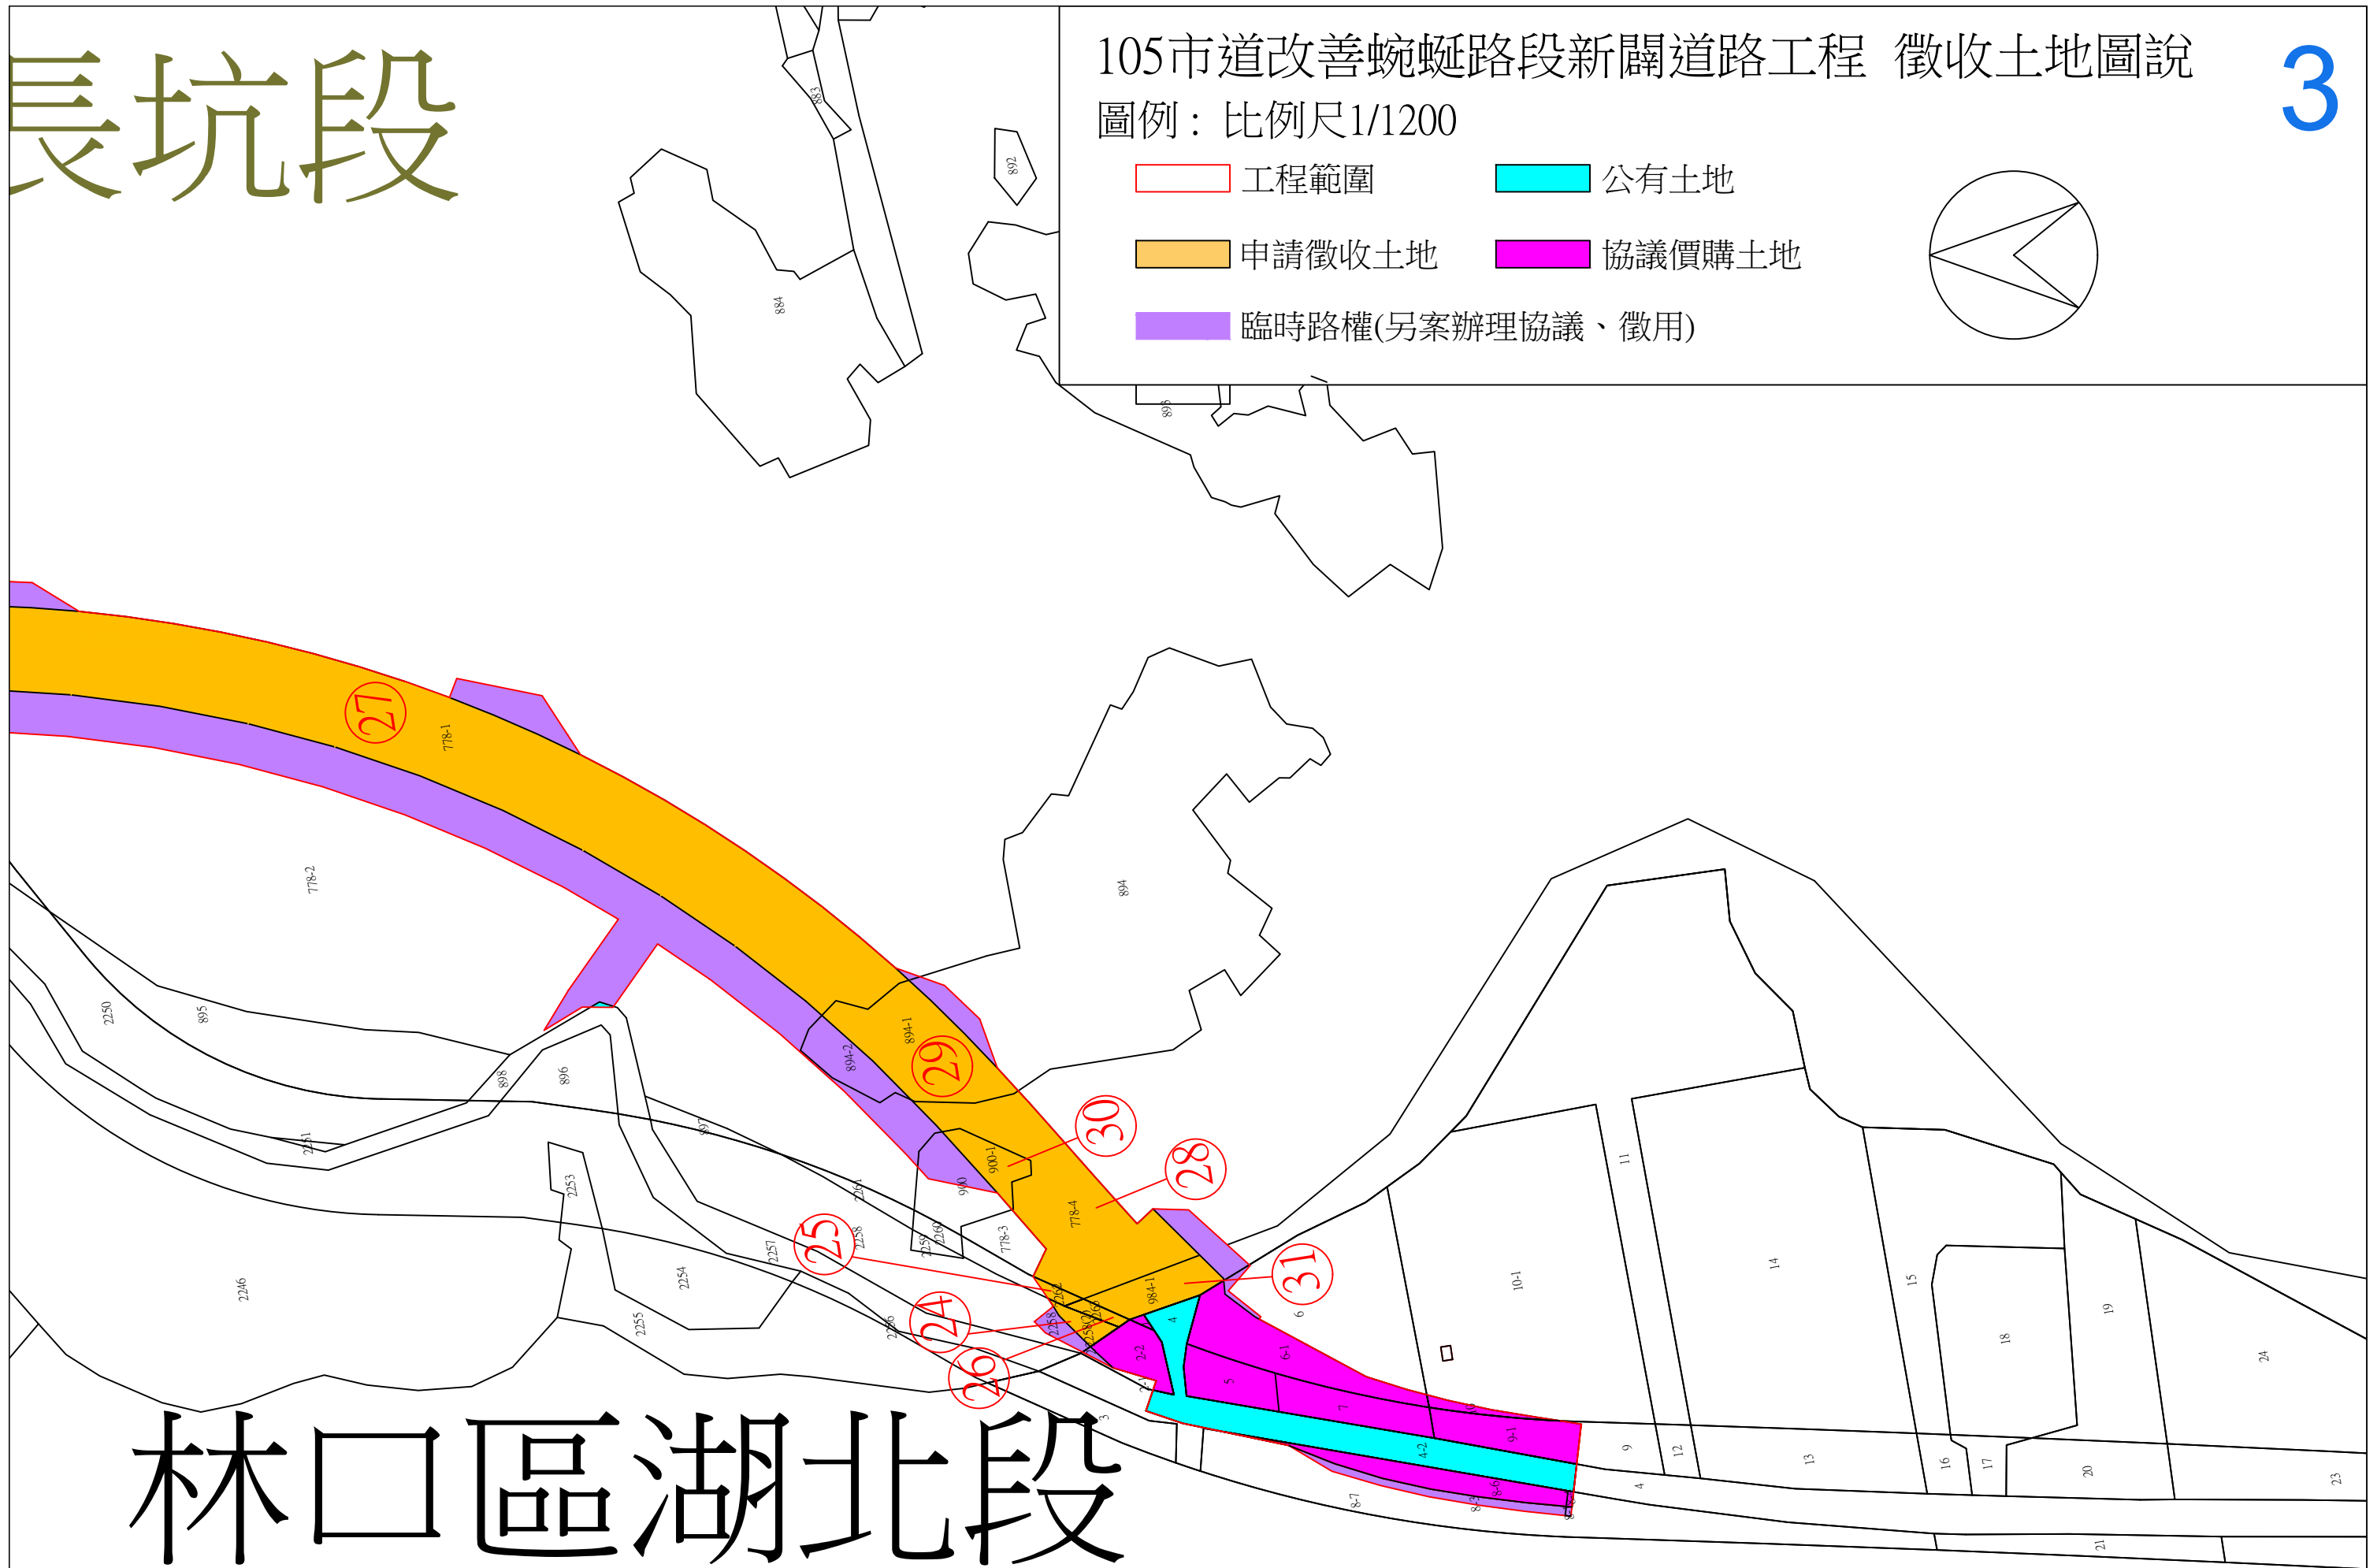

徵收土地圖說 (所附圖籍應標示圖例)

楓林段

長坑段

105市道改善蜿蜒路段新闢道路工程 徵收土地圖說

圖例：比例尺1/1200

- 工程範圍
- 公有土地
- 申請徵收土地
- 協議價購土地
- 臨時路權(另案辦理協議、徵用)

林口區湖北段