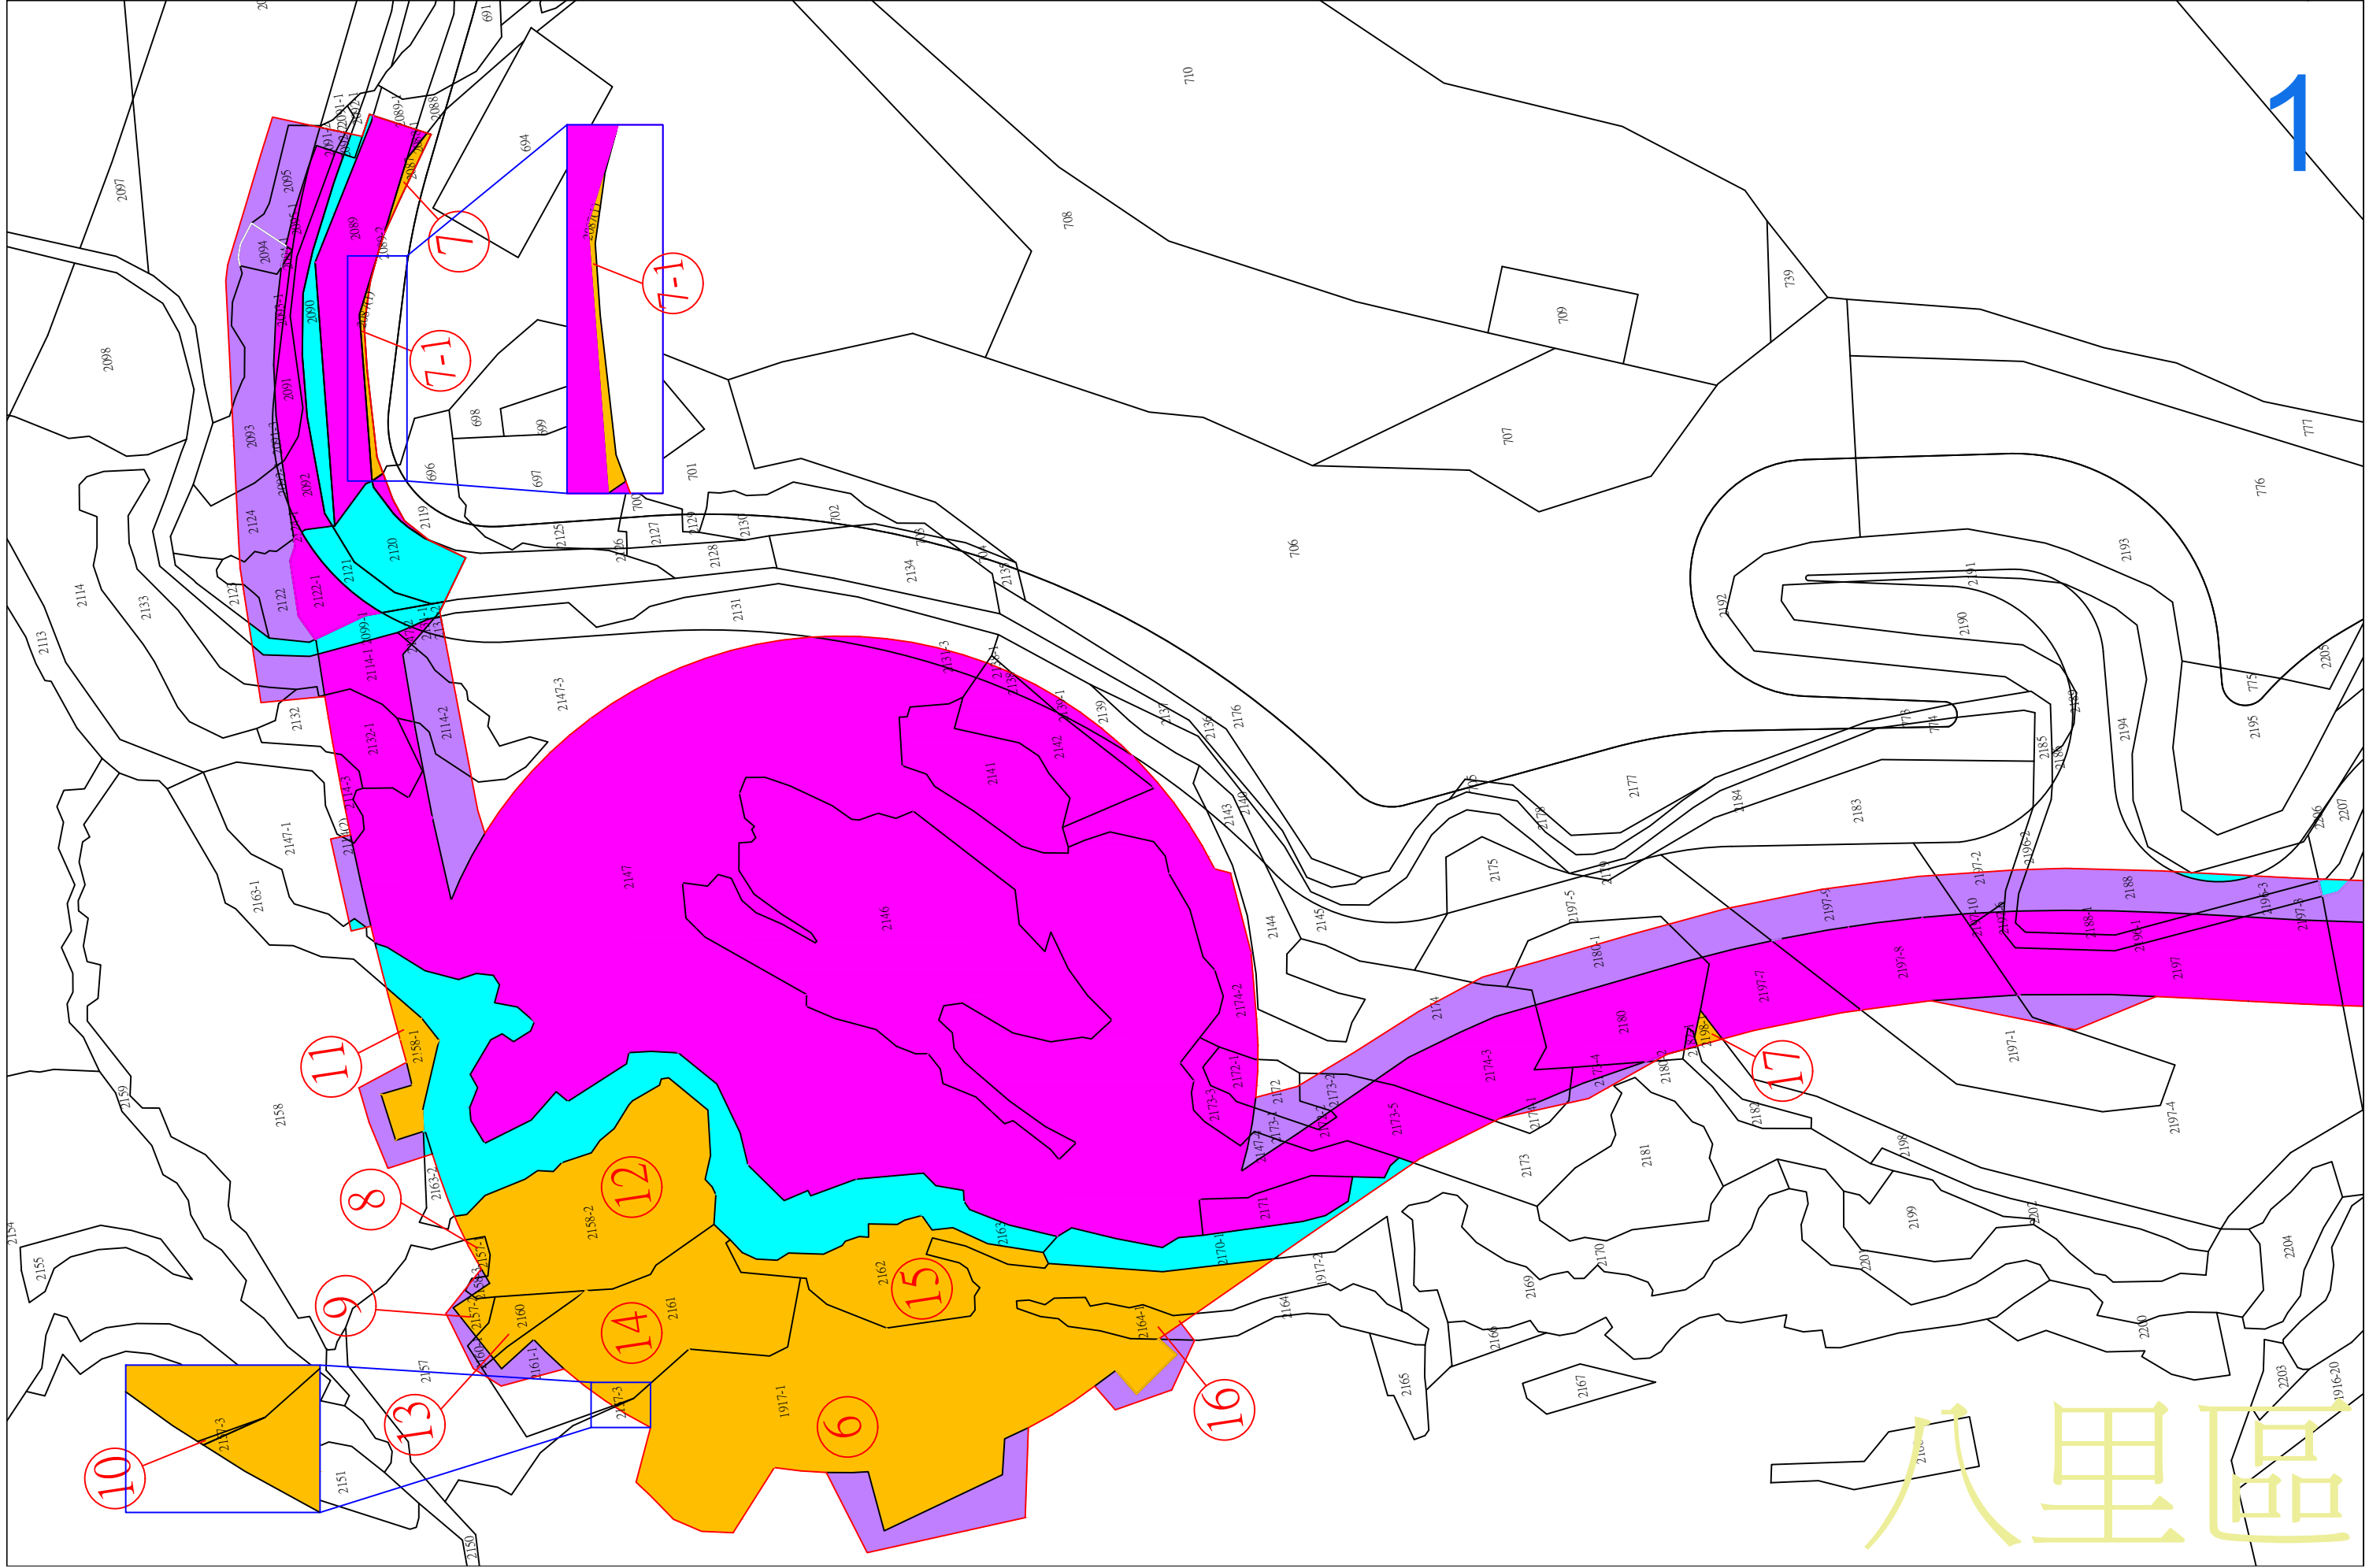

徵收土地圖說 (所附圖籍應標示圖例)

楓林段

長坑段

105市道改善蜿蜒路段新闢道路工程 徵收土地圖說

圖例：比例尺1/1200

- 工程範圍
- 公有土地
- 申請徵收土地
- 協議價購土地
- 臨時路權(另案辦理協議、徵用)

林口區湖北段