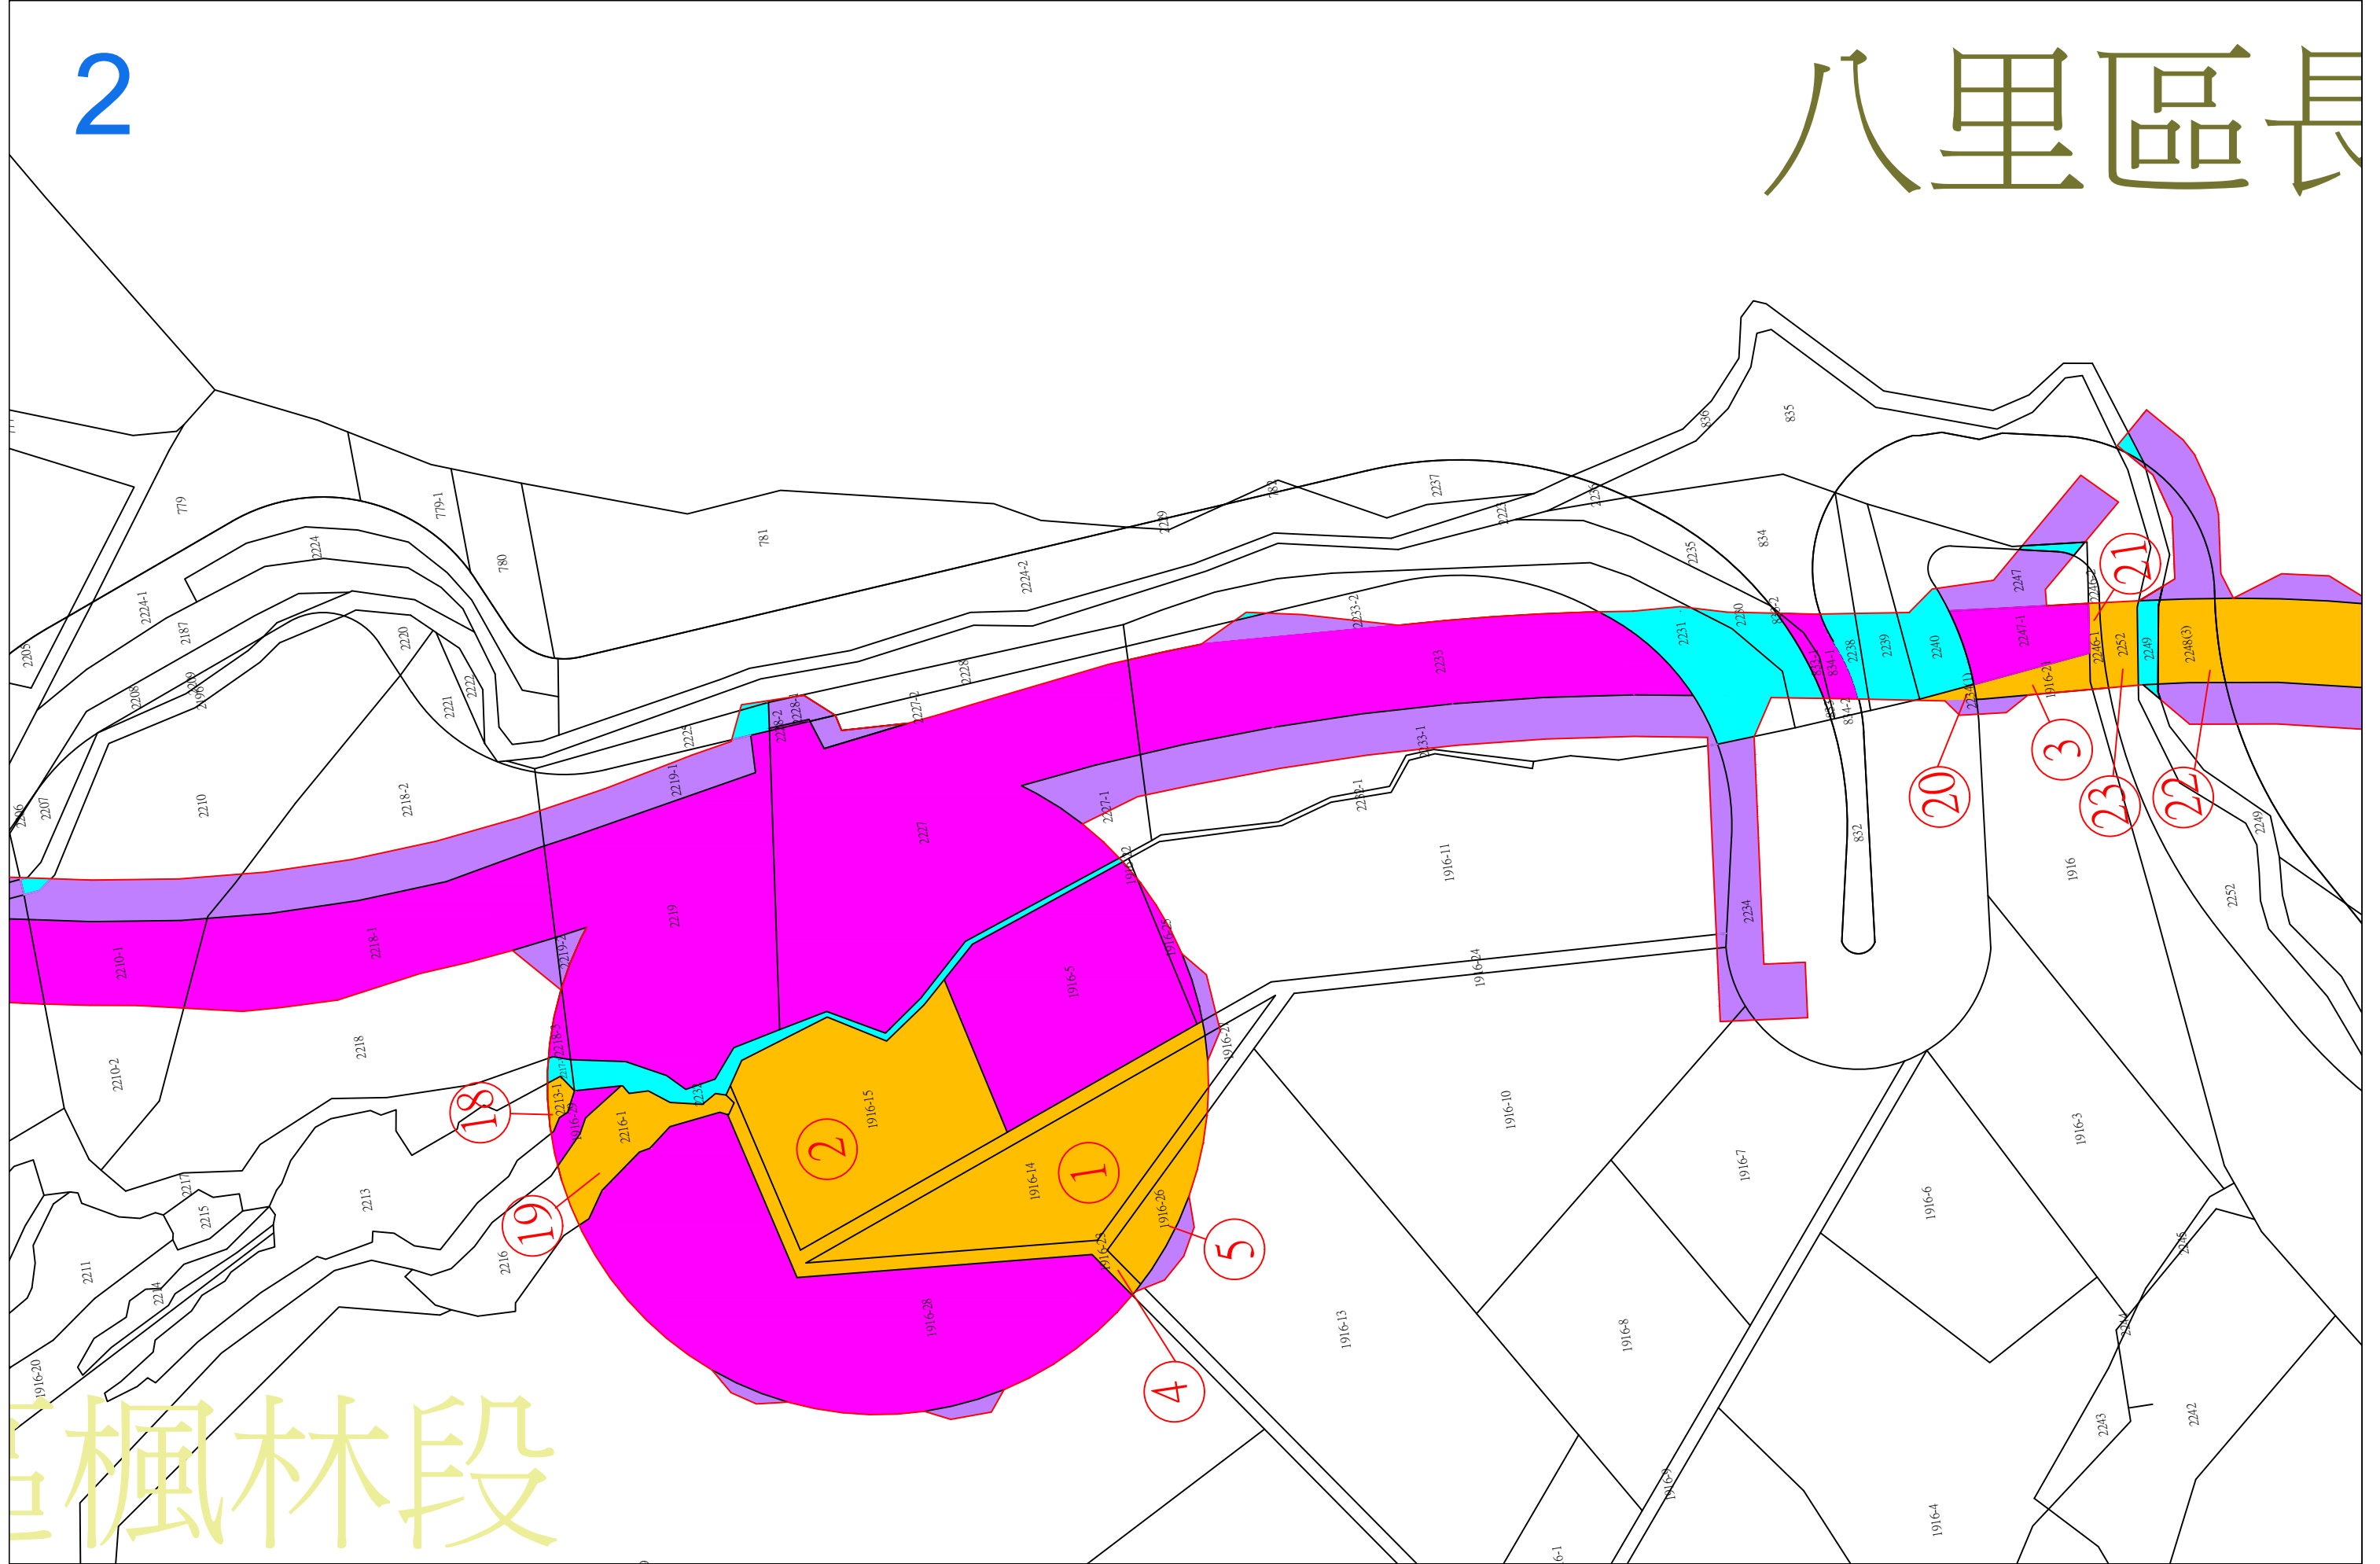

徵收土地圖說 (所附圖籍應標示圖例)

楓林段

長坑段

105市道改善蜿蜒路段新闢道路工程 徵收土地圖說

圖例：比例尺1/1200

- 工程範圍
- 公有土地
- 申請徵收土地
- 協議價購土地
- 臨時路權(另案辦理協議、徵用)

林口區湖北段