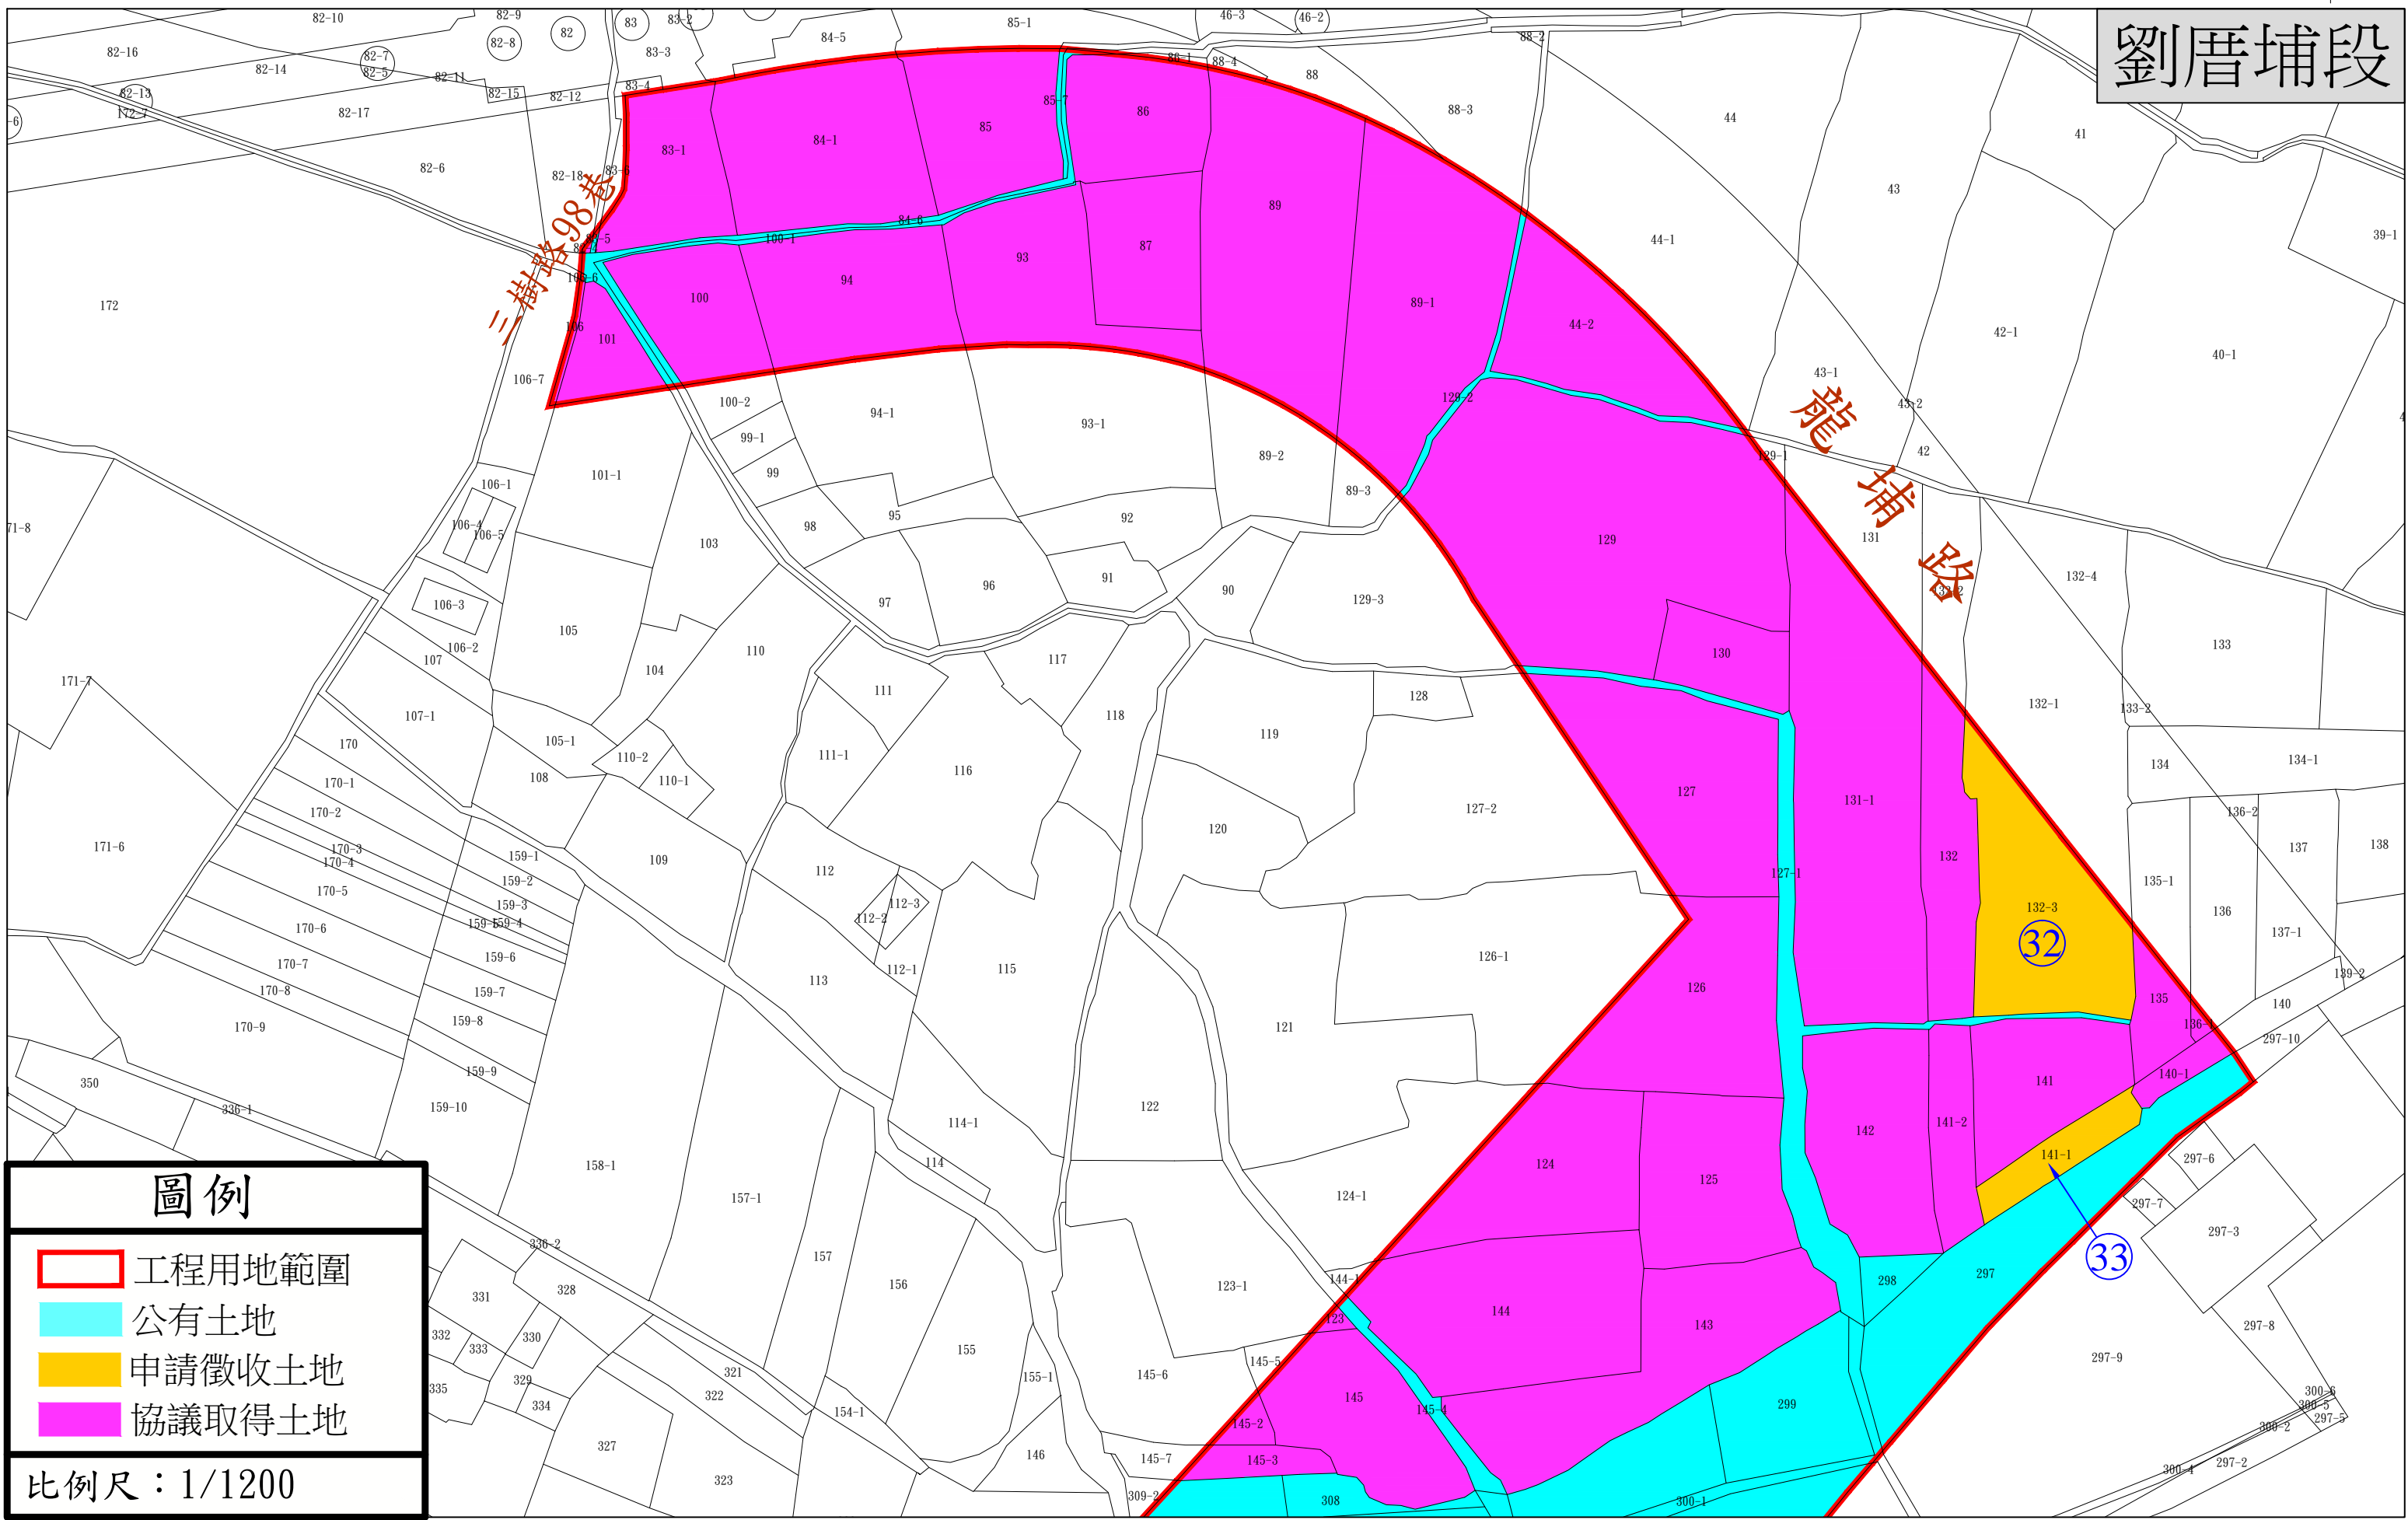

# 「三鶯線捷運系統計畫LB05站及機廠捷運開發區工程用地」

## 徵收土地圖說(1/3)

劉厝埔段

**圖例**

- 工程用地範圍
- 公有土地
- 申請徵收土地
- 協議取得土地

比例尺：1/1200

## 徵收土地圖說 (2/3)

劉厝埔段、民生段

圖例	
	工程用地範圍
	公有土地
	申請徵收土地
	協議取得土地
比例尺：1/1200	