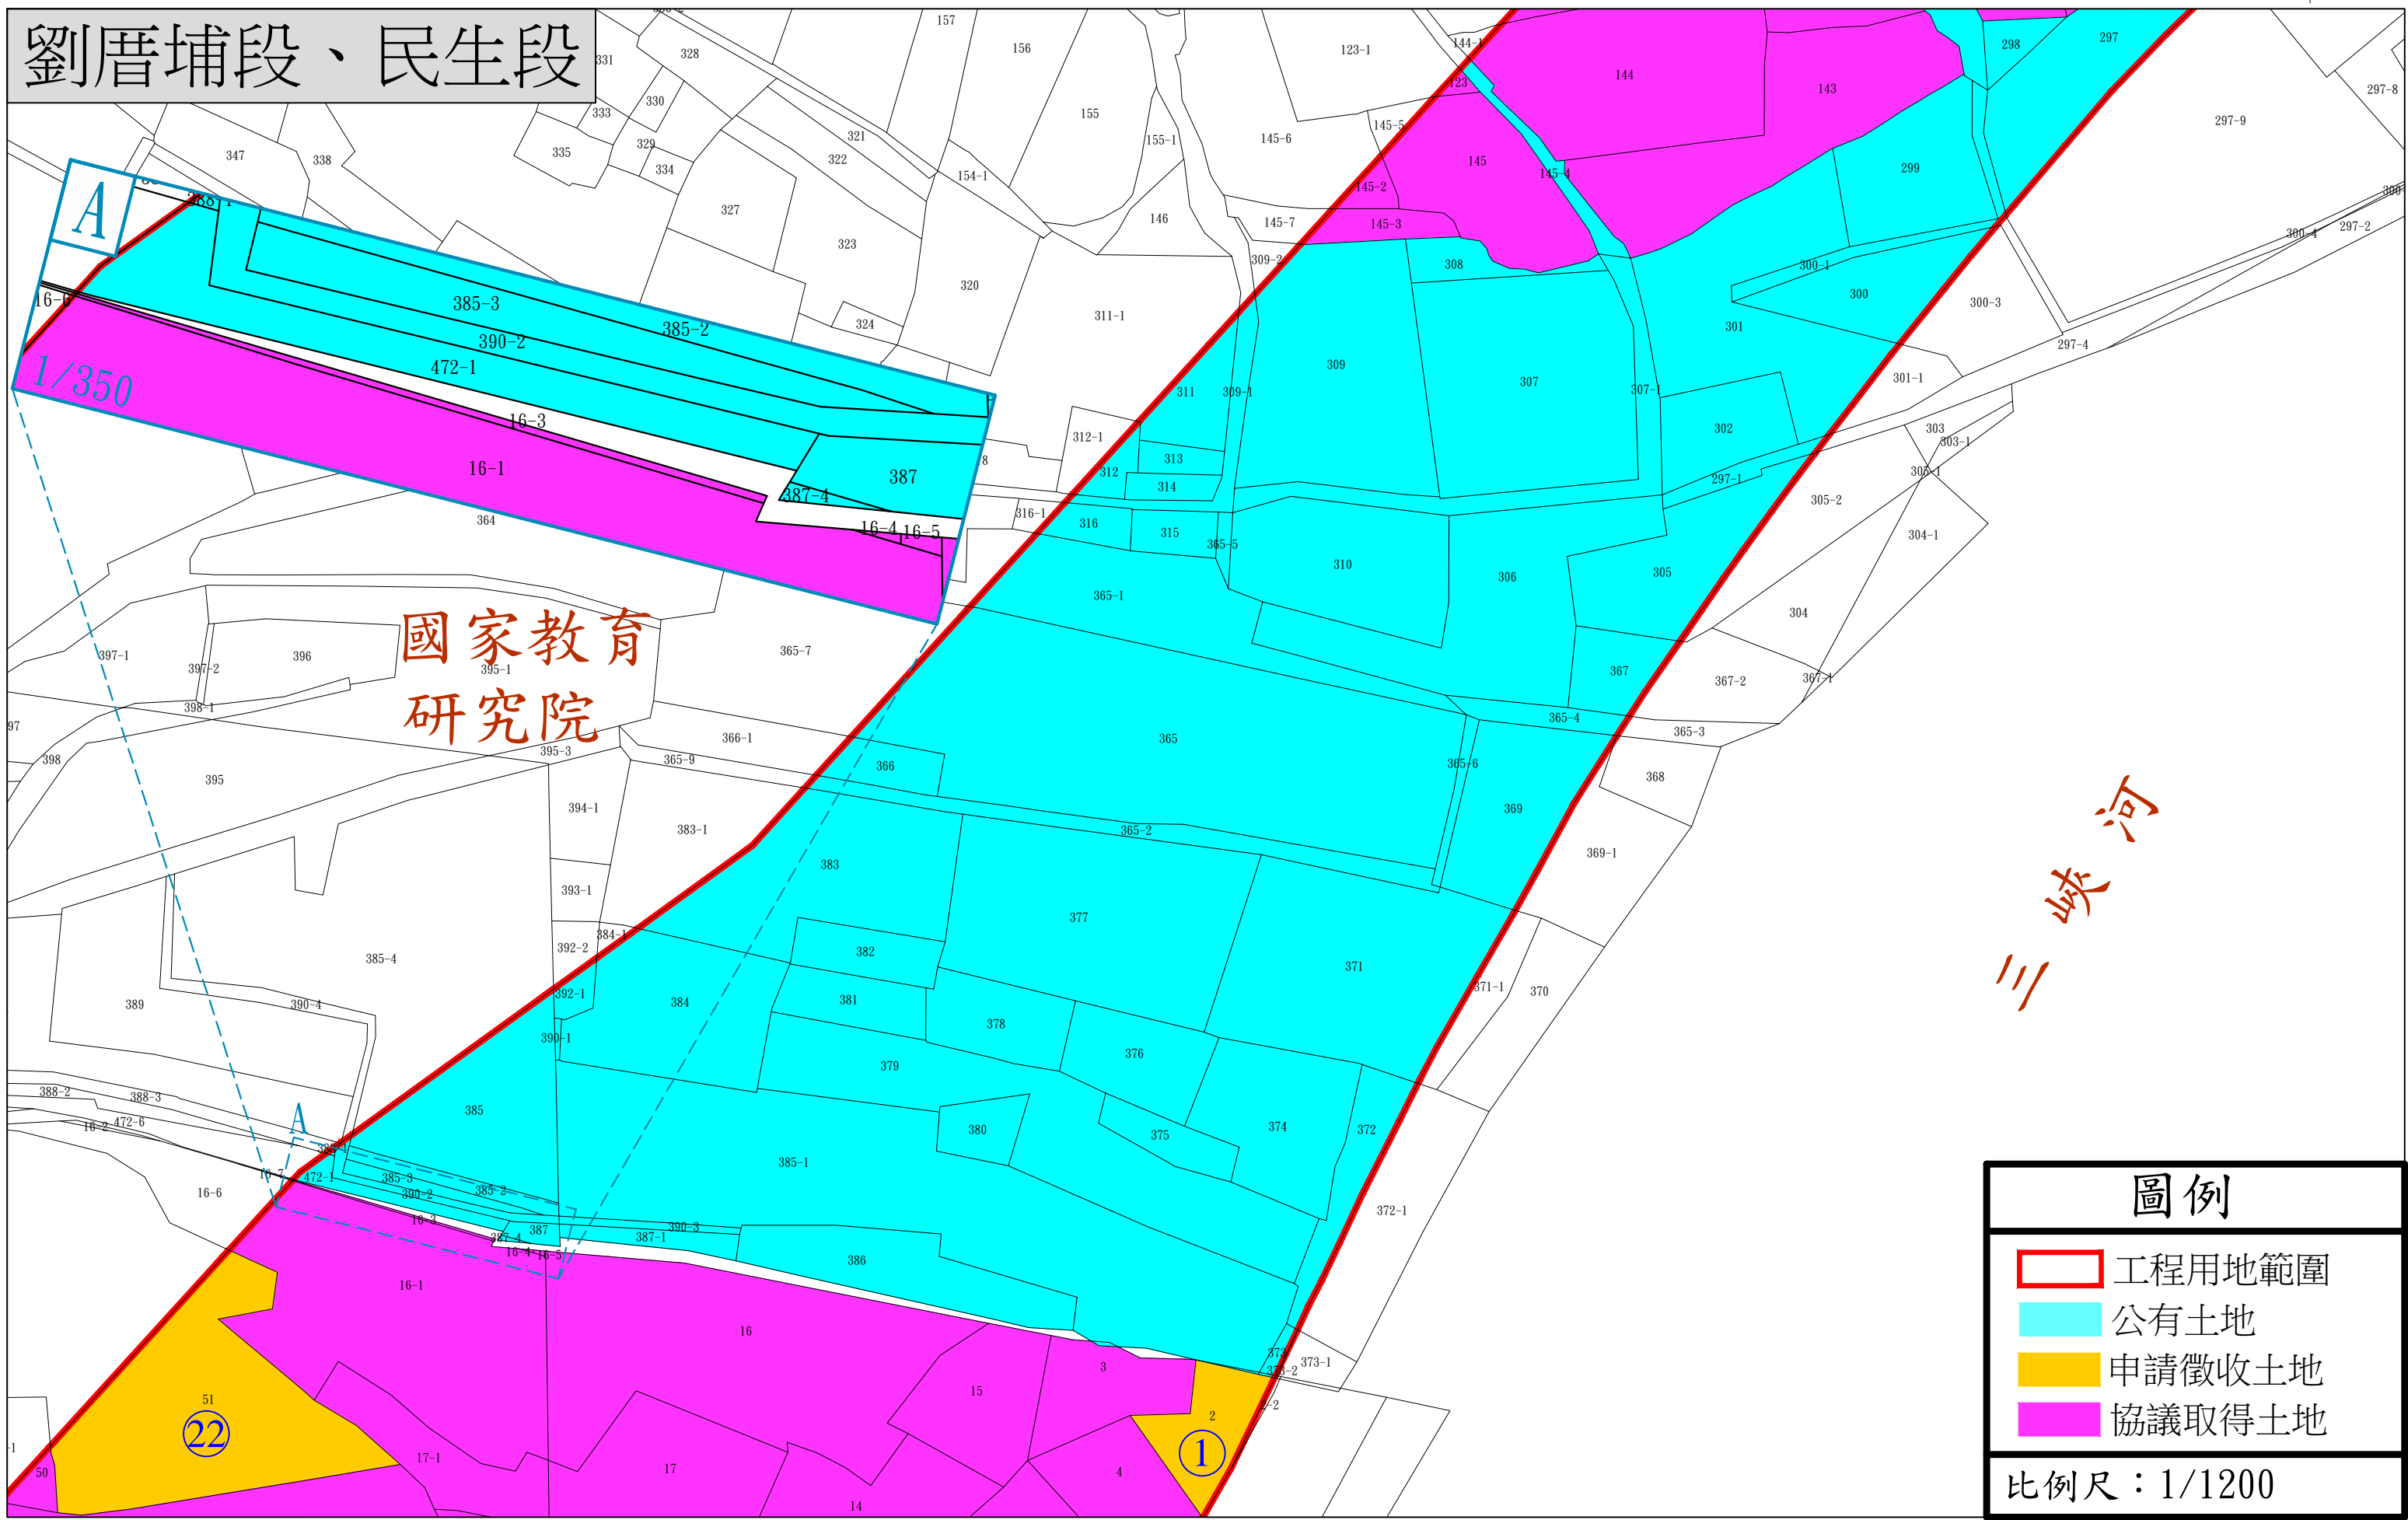

# 「三鶯線捷運系統計畫LB05站及機廠捷運開發區工程用地」

## 徵收土地圖說(1/3)

劉厝埔段

**圖例**

- 工程用地範圍
- 公有土地
- 申請徵收土地
- 協議取得土地

比例尺：1/1200

## 徵收土地圖說 (2/3)

劉厝埔段、民生段

圖例	
	工程用地範圍
	公有土地
	申請徵收土地
	協議取得土地
比例尺：1/1200	