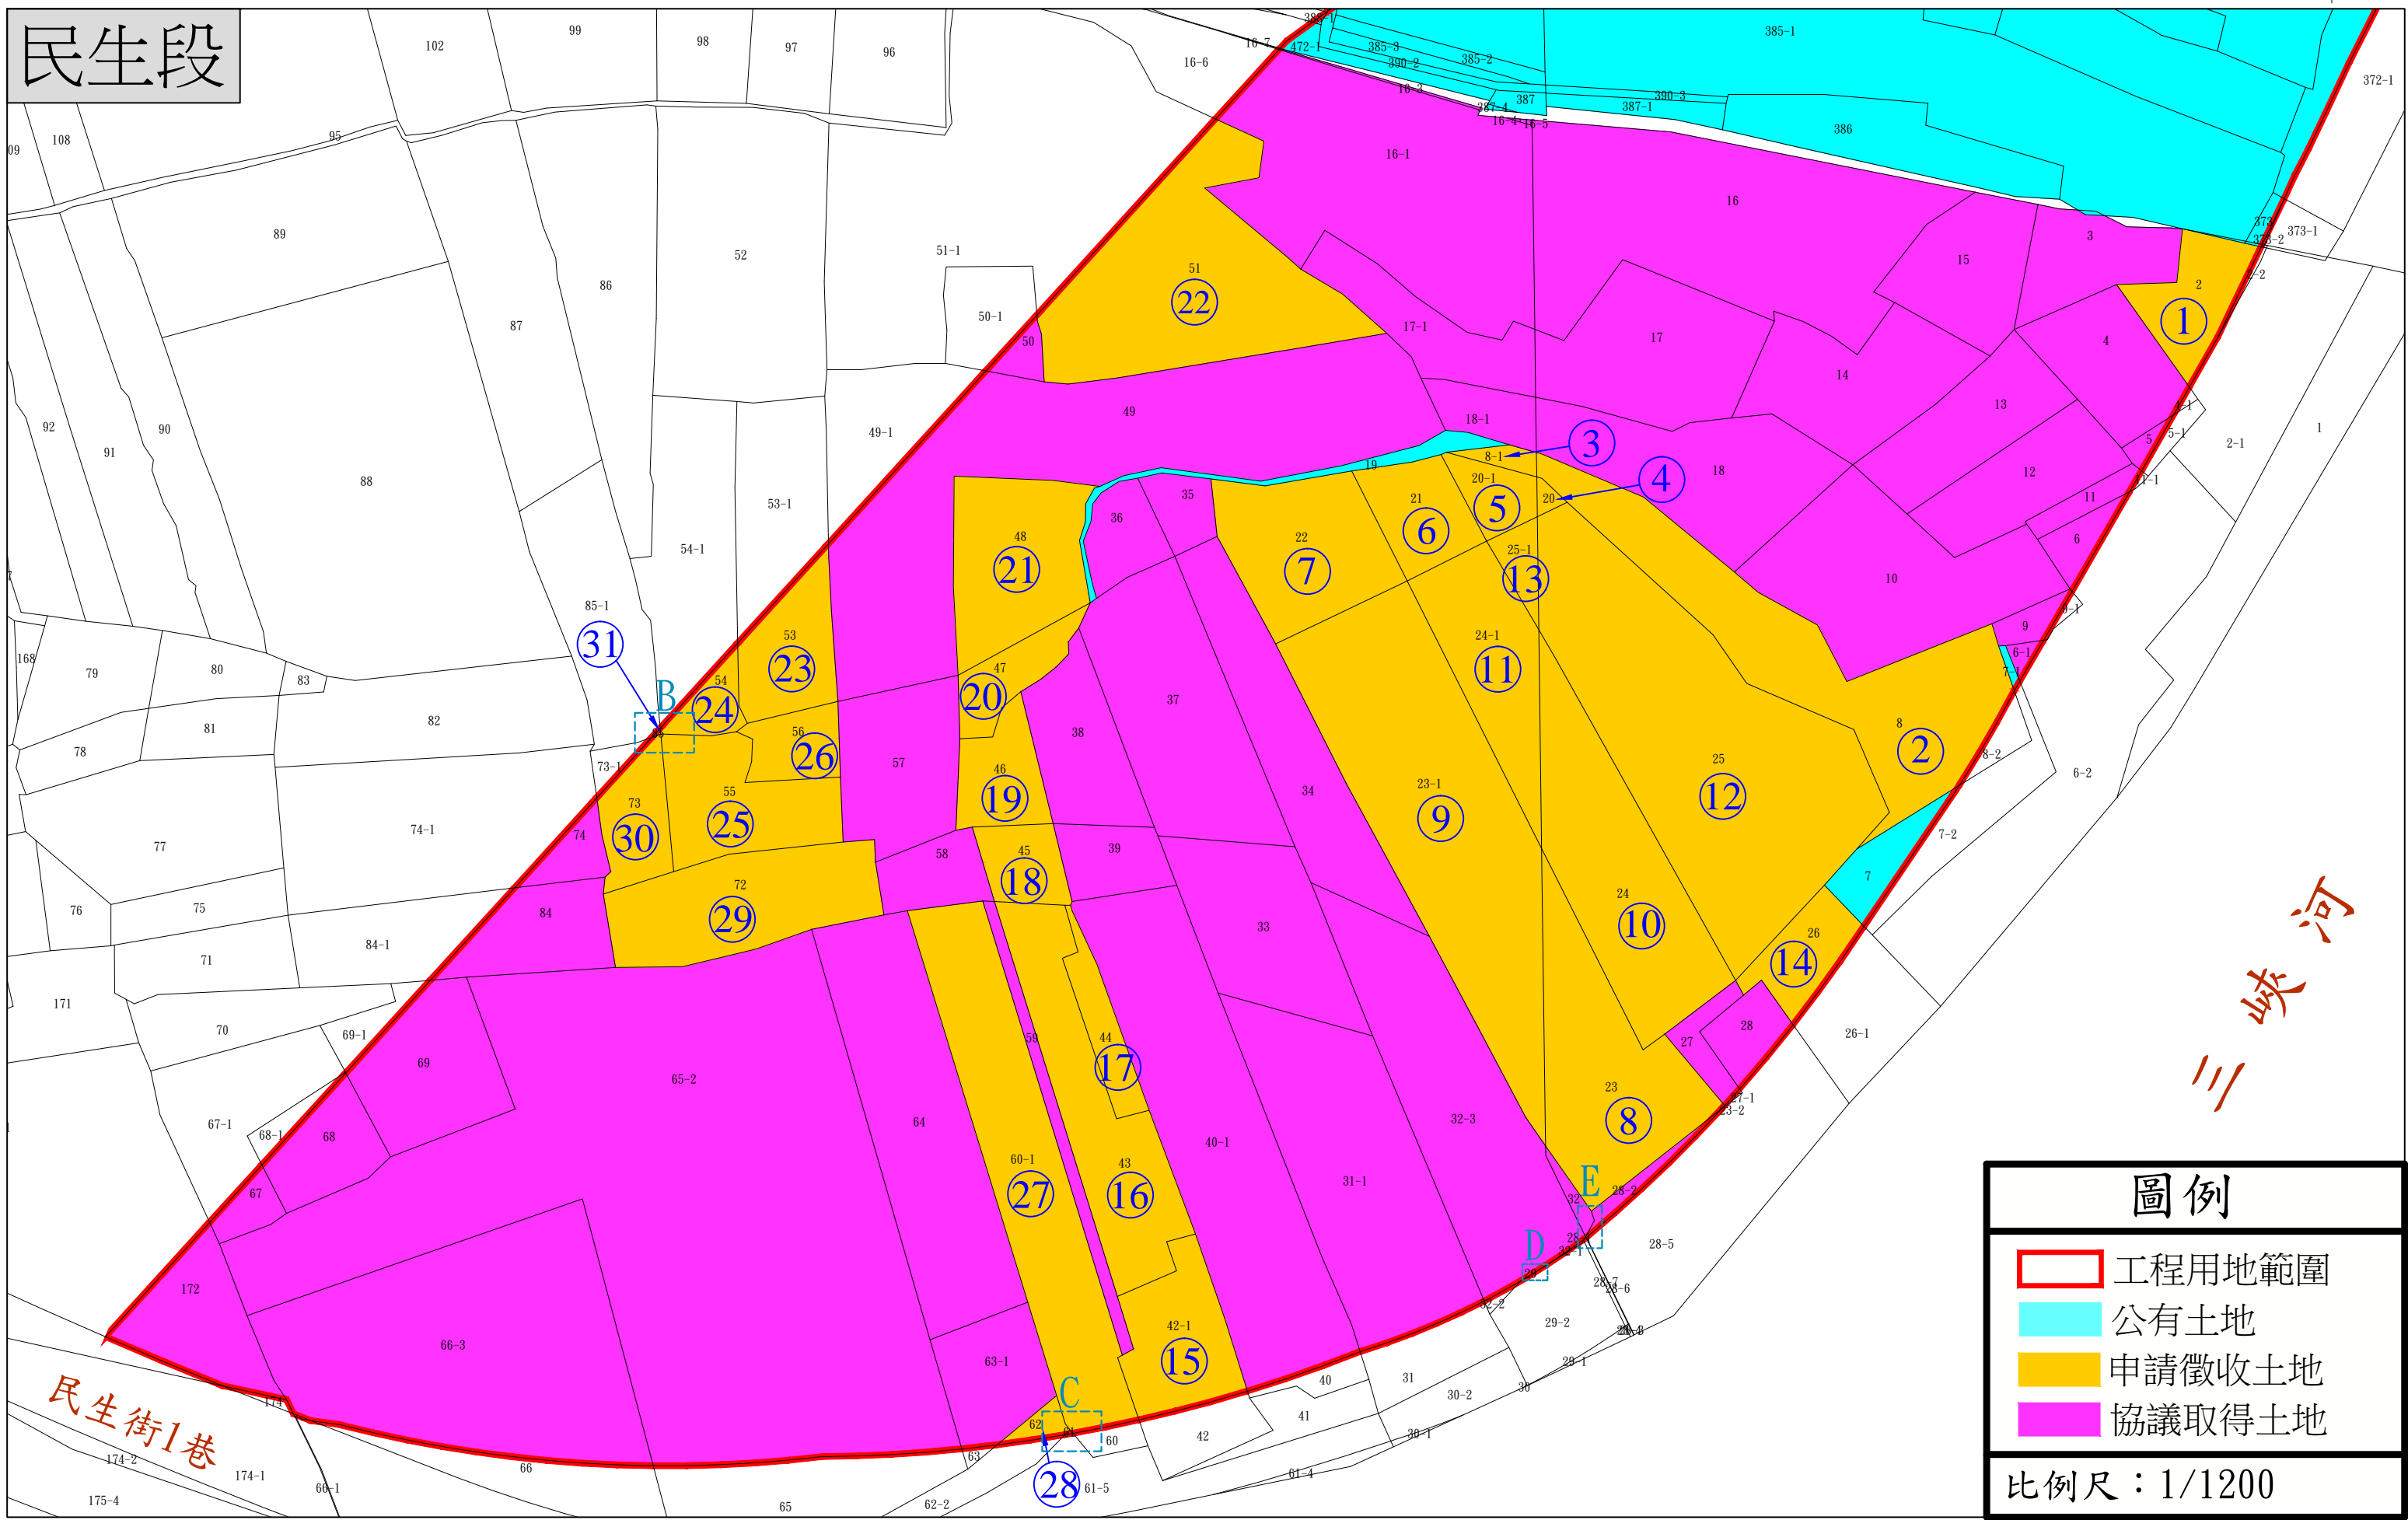

「三鶯線捷運系統計畫LB05站及機廠捷運開發區工程用地」

徵收土地圖說 (3/3)