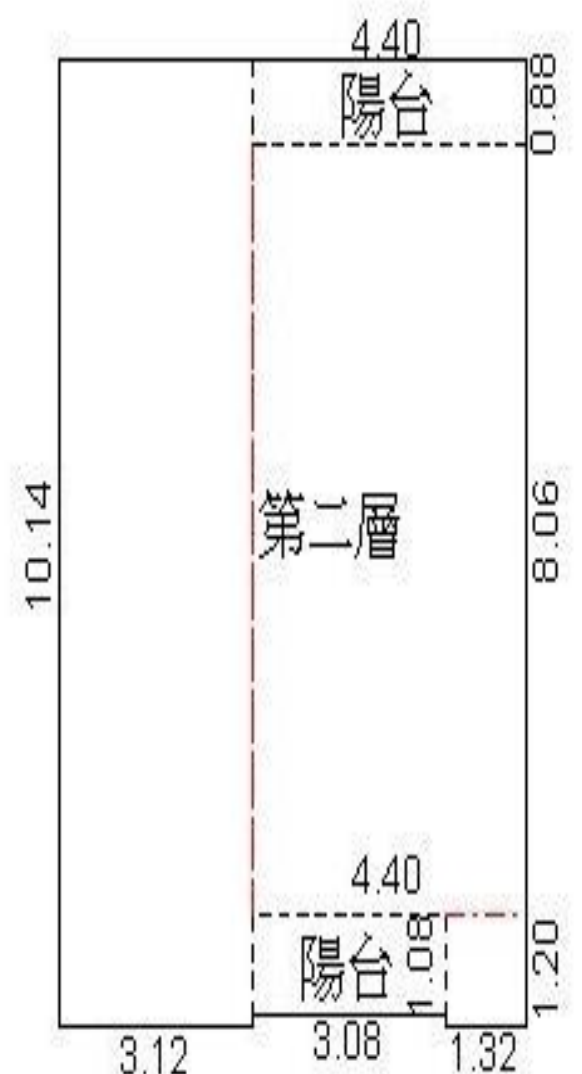

全民新知

陽臺補登

主動通知

本所受理『陽臺補登』案件，經確認案附竣工平面圖內尚有未辦理之住戶，本所將發文主動通知該住戶前來申辦，並簡化陽臺補登辦理之流程，免再檢附竣工平面圖！

陽台補測繪前：

陽台補測繪後：

新莊地政事務所 提醒您