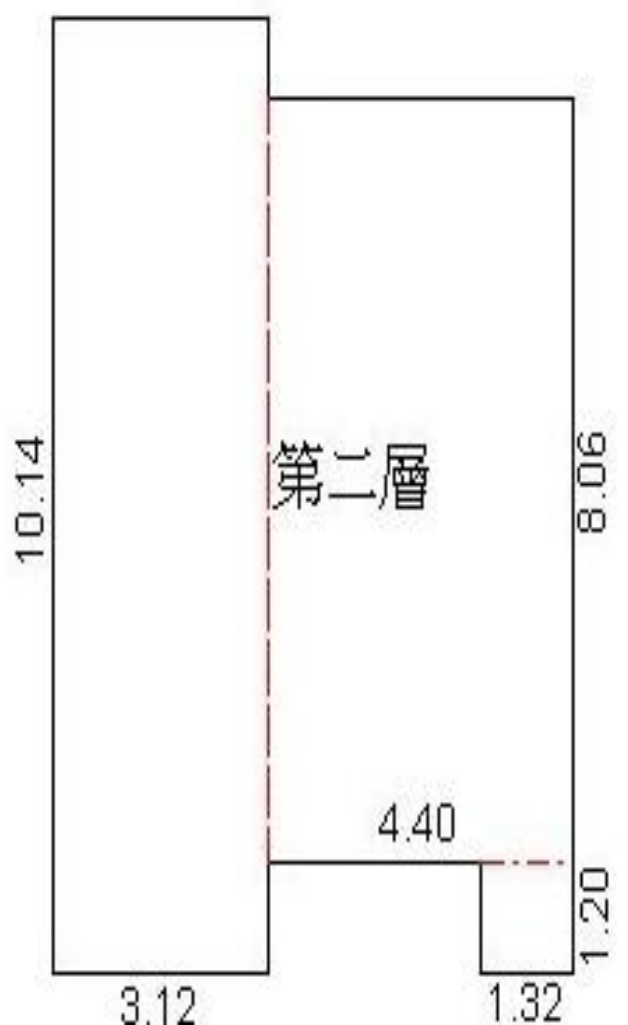

全民新知

陽臺補登

主動通知

本所受理『陽臺補登』案件，經確認案附竣工平面圖內尚有未辦理之住戶，本所將發文主動通知該住戶前來申辦，並簡化陽臺補登辦理之流程，免再檢附竣工平面圖！

陽台補測繪前：

陽台補測繪後：

新莊地政事務所 提醒您