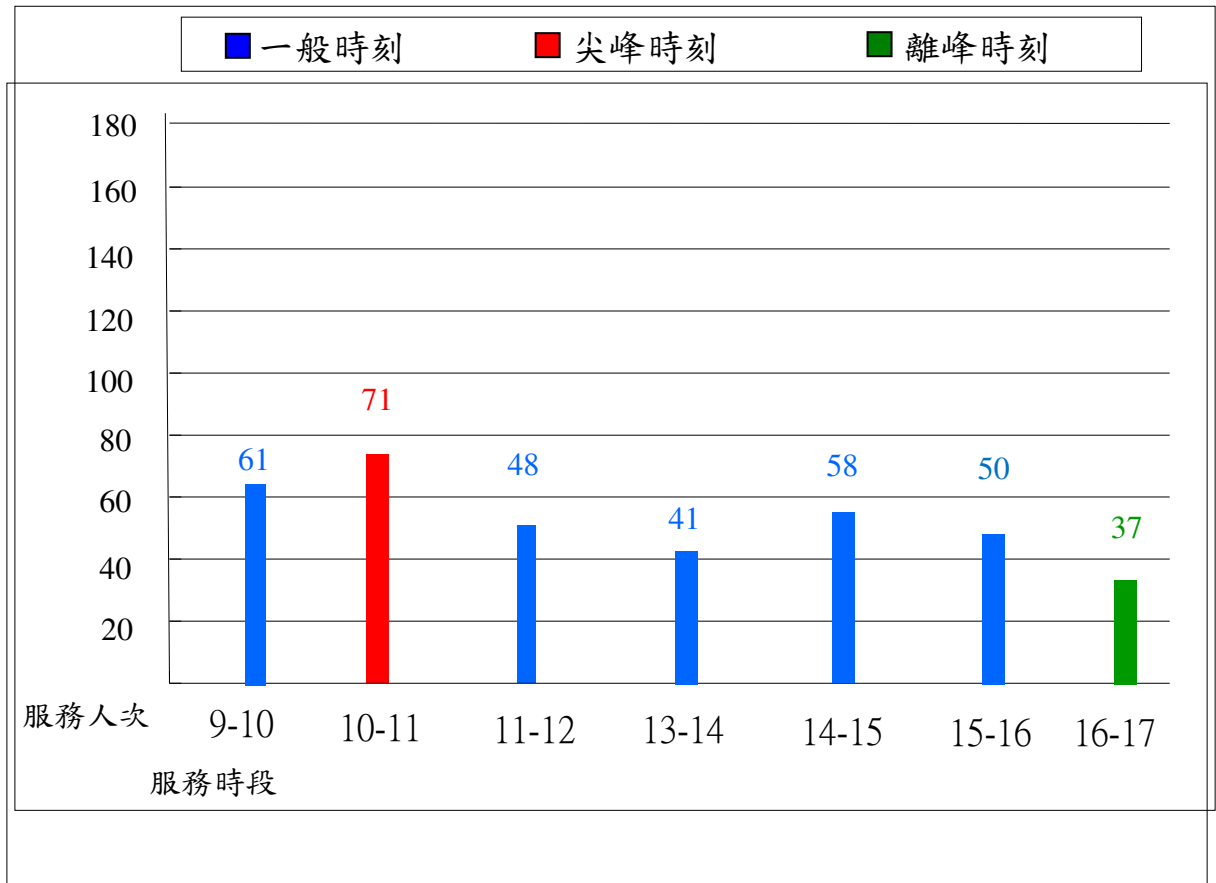

新北市瑞芳地政事務所綜合櫃檯尖峰、離峰時刻統計表

各位鄉親大家好，為節省您寶貴的時間，我們特別將113年7月1日至113年7月31日綜合櫃檯的服務人次及服務時段加以統計，分析出綜合櫃檯的尖峰、離峰時刻，**紅色**代表**尖峰**，**綠色**代表**離峰**時刻、**藍色**代表**一般**時刻，歡迎大家多多利用離峰時刻至綜合櫃檯洽公，以免久候。

新北市瑞芳地政事務所 關心您

中華民國 113 年 8 月 7 日