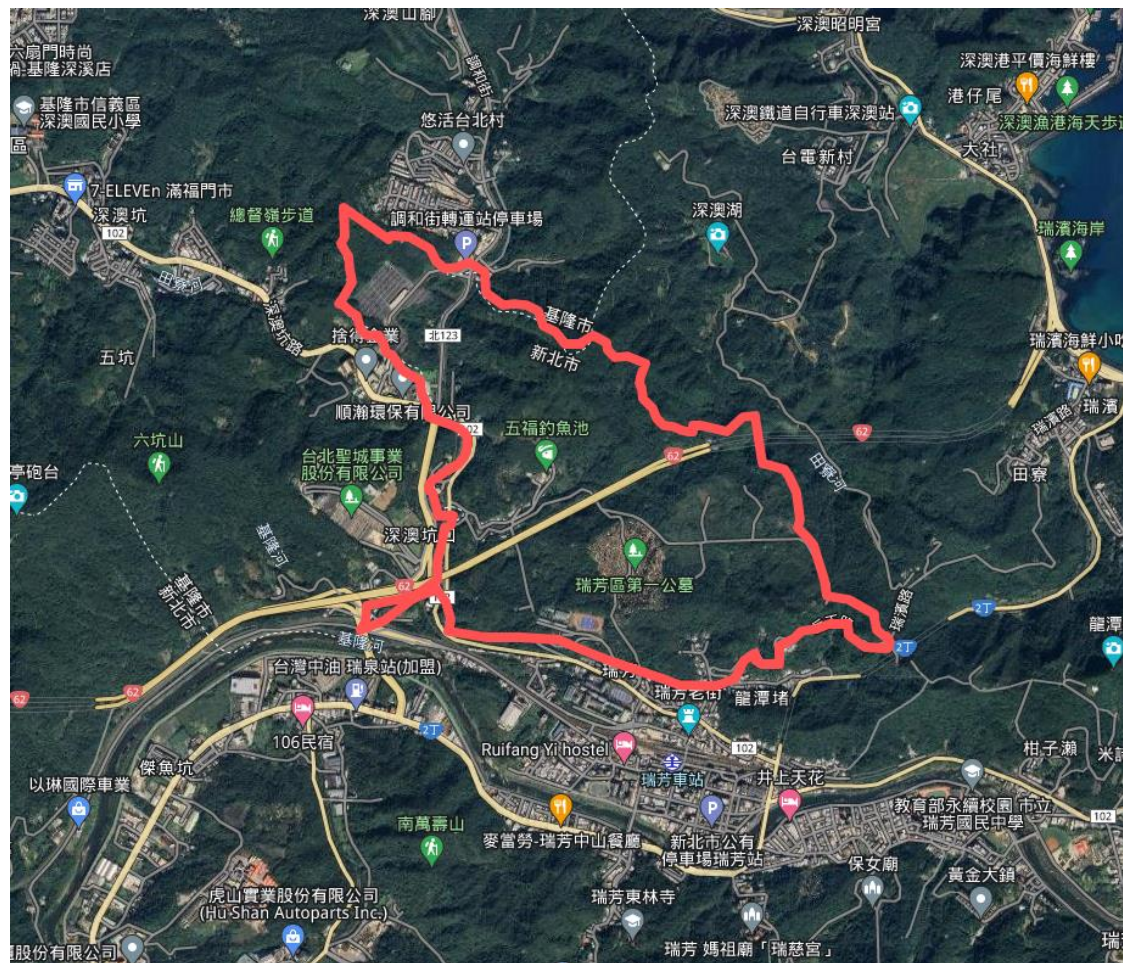

新北市瑞芳地政事務所辦理「113年度非都市計畫地區圖解數化地籍圖整合建置工作計畫」地區範圍圖

辦理地區資訊	
主辦機關	新北市政府
連絡電話	02-29603456分機3324張小姐
執行機關	新北市瑞芳地政事務所
連絡電話	02-24974106分機208林先生
鄉鎮市區	瑞芳區
地段	三瓜子段三瓜子坑小段、員山子小段、蛇子形小段、坪林小段、柑仔瀨段芋子潭小段
筆數	1514
面積(公頃)	567
圖幅數	19
範圍概述	西鄰鱗魚坑段、東鄰新侯硐段 南鄰三瓜子段柴寮子小段、北鄰煥子寮段
辦理時間：113年1月1日至113年12月31日	

新北市瑞芳地政事務所辦理「113年度非都市計畫地區圖解數化地籍圖整合建置工作計畫」地區範圍圖

辦理地區資訊

主辦機關	新北市政府
連絡電話	02-29603456分機3324張小姐
執行機關	新北市瑞芳地政事務所
連絡電話	02-24974106分機208林先生
鄉鎮市區	瑞芳區
地段	龍潭堵段
筆數	943
面積(公頃)	146
圖幅數	9
範圍概述	西鄰基瑞段、南鄰瑞芳段與逢甲段、東鄰深澳段、北鄰調和段
辦理時間：113年1月1日至113年12月31日	