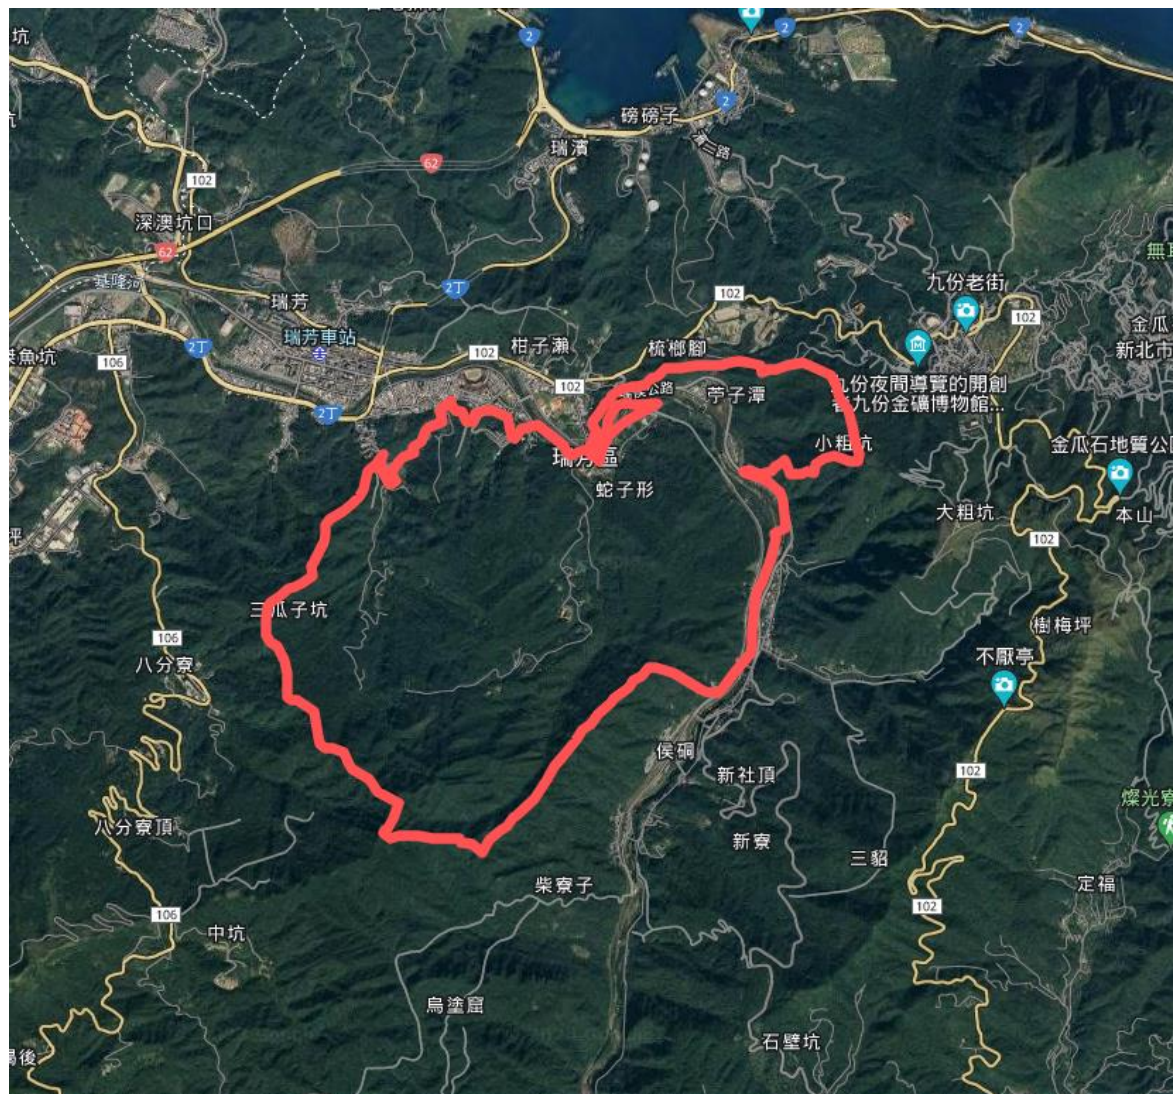

新北市瑞芳地政事務所辦理「113年度非都市計畫地區圖解數化地籍圖整合建置工作計畫」地區範圍圖

辦理地區資訊	
主辦機關	新北市政府
連絡電話	02-29603456分機3324張小姐
執行機關	新北市瑞芳地政事務所
連絡電話	02-24974106分機208林先生
鄉鎮市區	瑞芳區
地段	三瓜子段三瓜子坑小段、員山子小段、蛇子形小段、坪林小段、柑仔瀨段芋子潭小段
筆數	1514
面積(公頃)	567
圖幅數	19
範圍概述	西鄰鱗魚坑段、東鄰新侯硐段 南鄰三瓜子段柴寮子小段、北鄰煥子寮段
辦理時間：113年1月1日至113年12月31日	

新北市瑞芳地政事務所辦理「113年度非都市計畫地區圖解數化地籍圖整合建置工作計畫」地區範圍圖

辦理地區資訊

主辦機關	新北市政府
連絡電話	02-29603456分機3324張小姐
執行機關	新北市瑞芳地政事務所
連絡電話	02-24974106分機208林先生
鄉鎮市區	瑞芳區
地段	龍潭堵段
筆數	943
面積(公頃)	146
圖幅數	9
範圍概述	西鄰基瑞段、南鄰瑞芳段與逢甲段、東鄰深澳段、北鄰調和段
辦理時間：113年1月1日至113年12月31日	