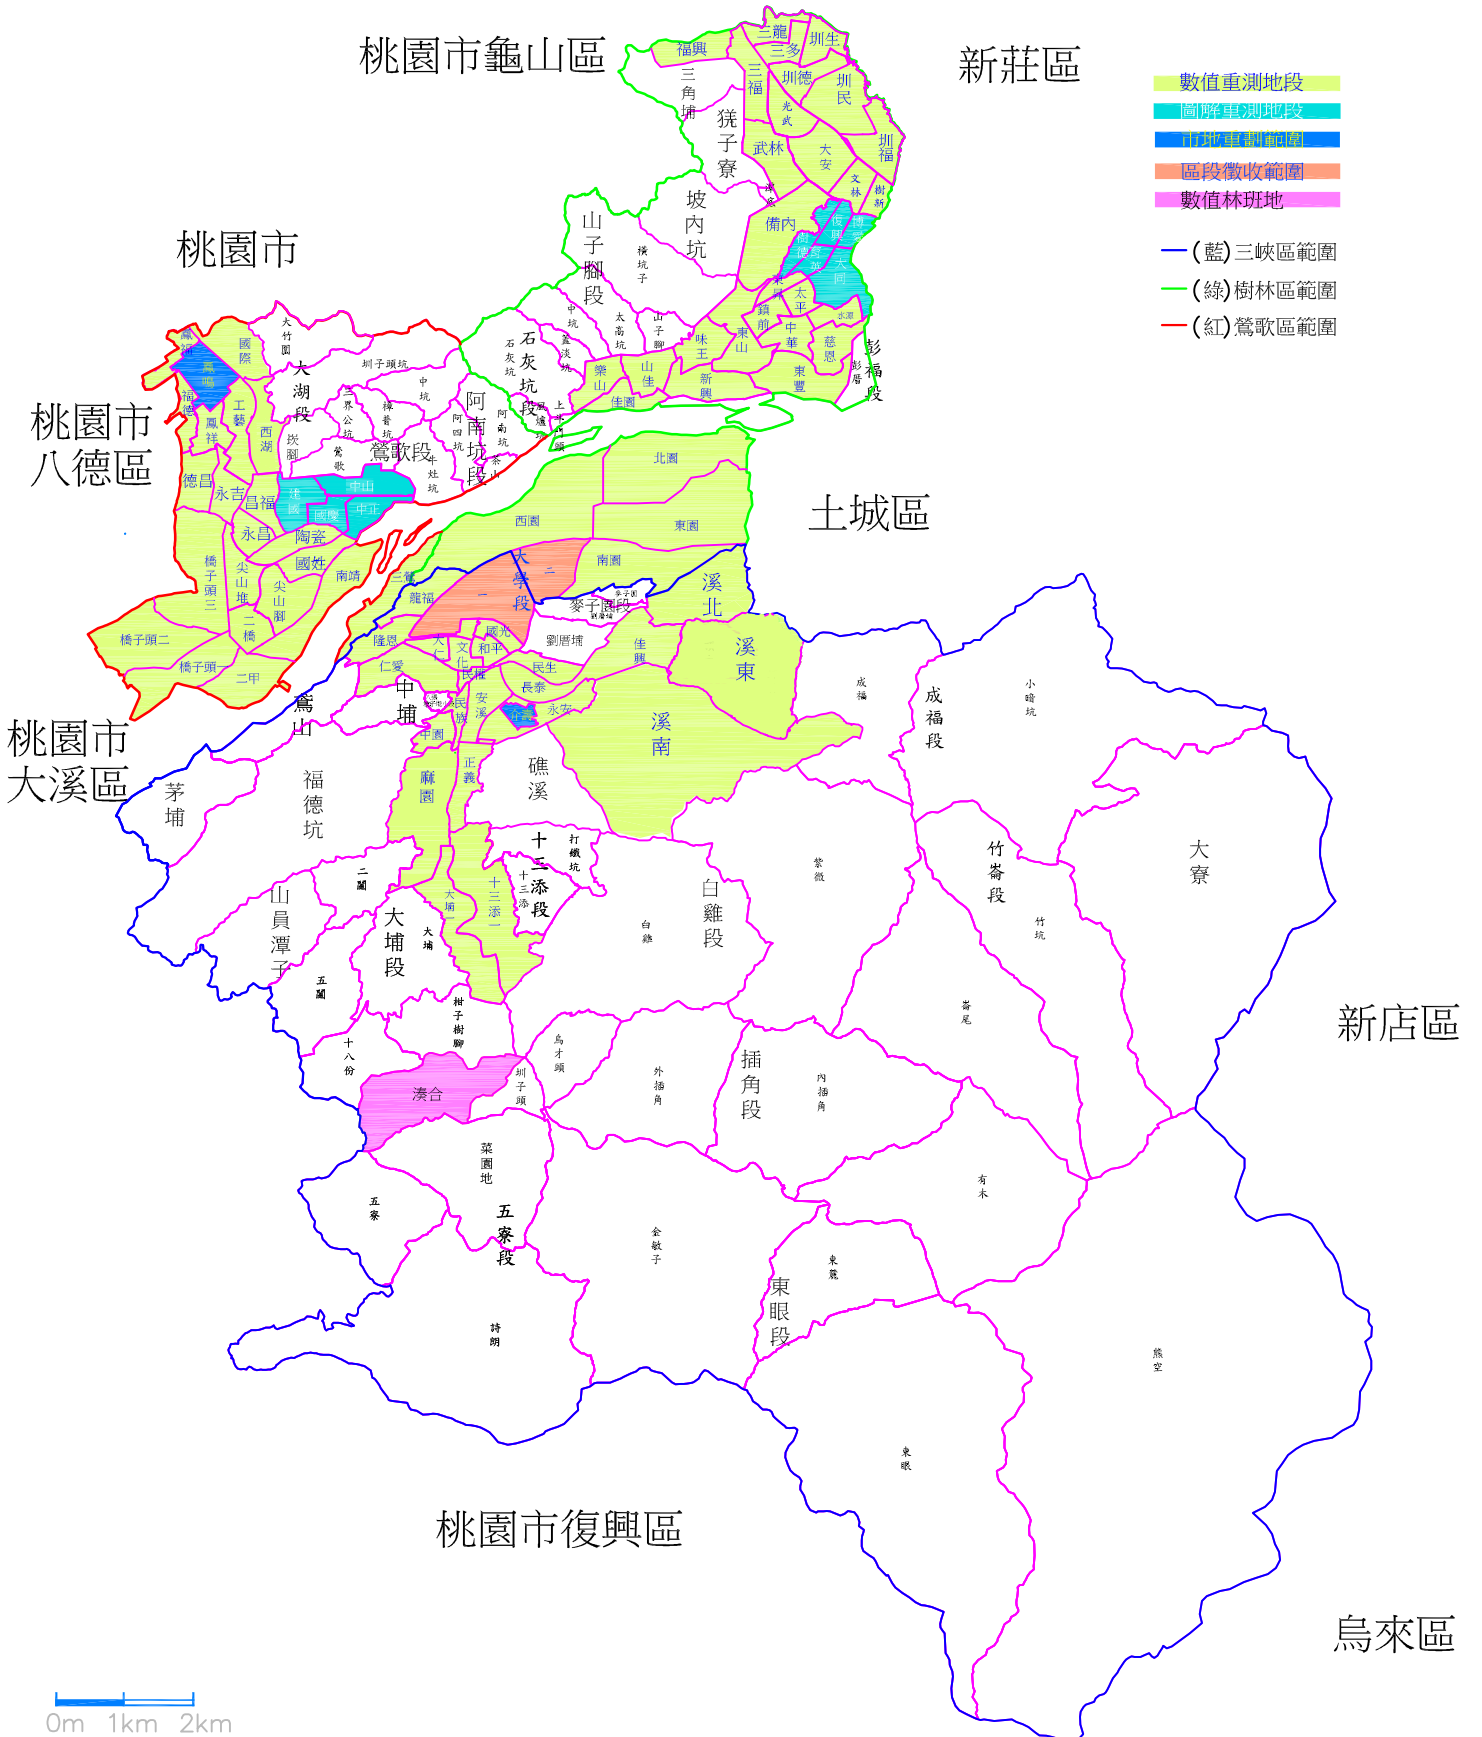

# 新北市樹林地政事務所地籍整理分佈圖

2020年10月 編修