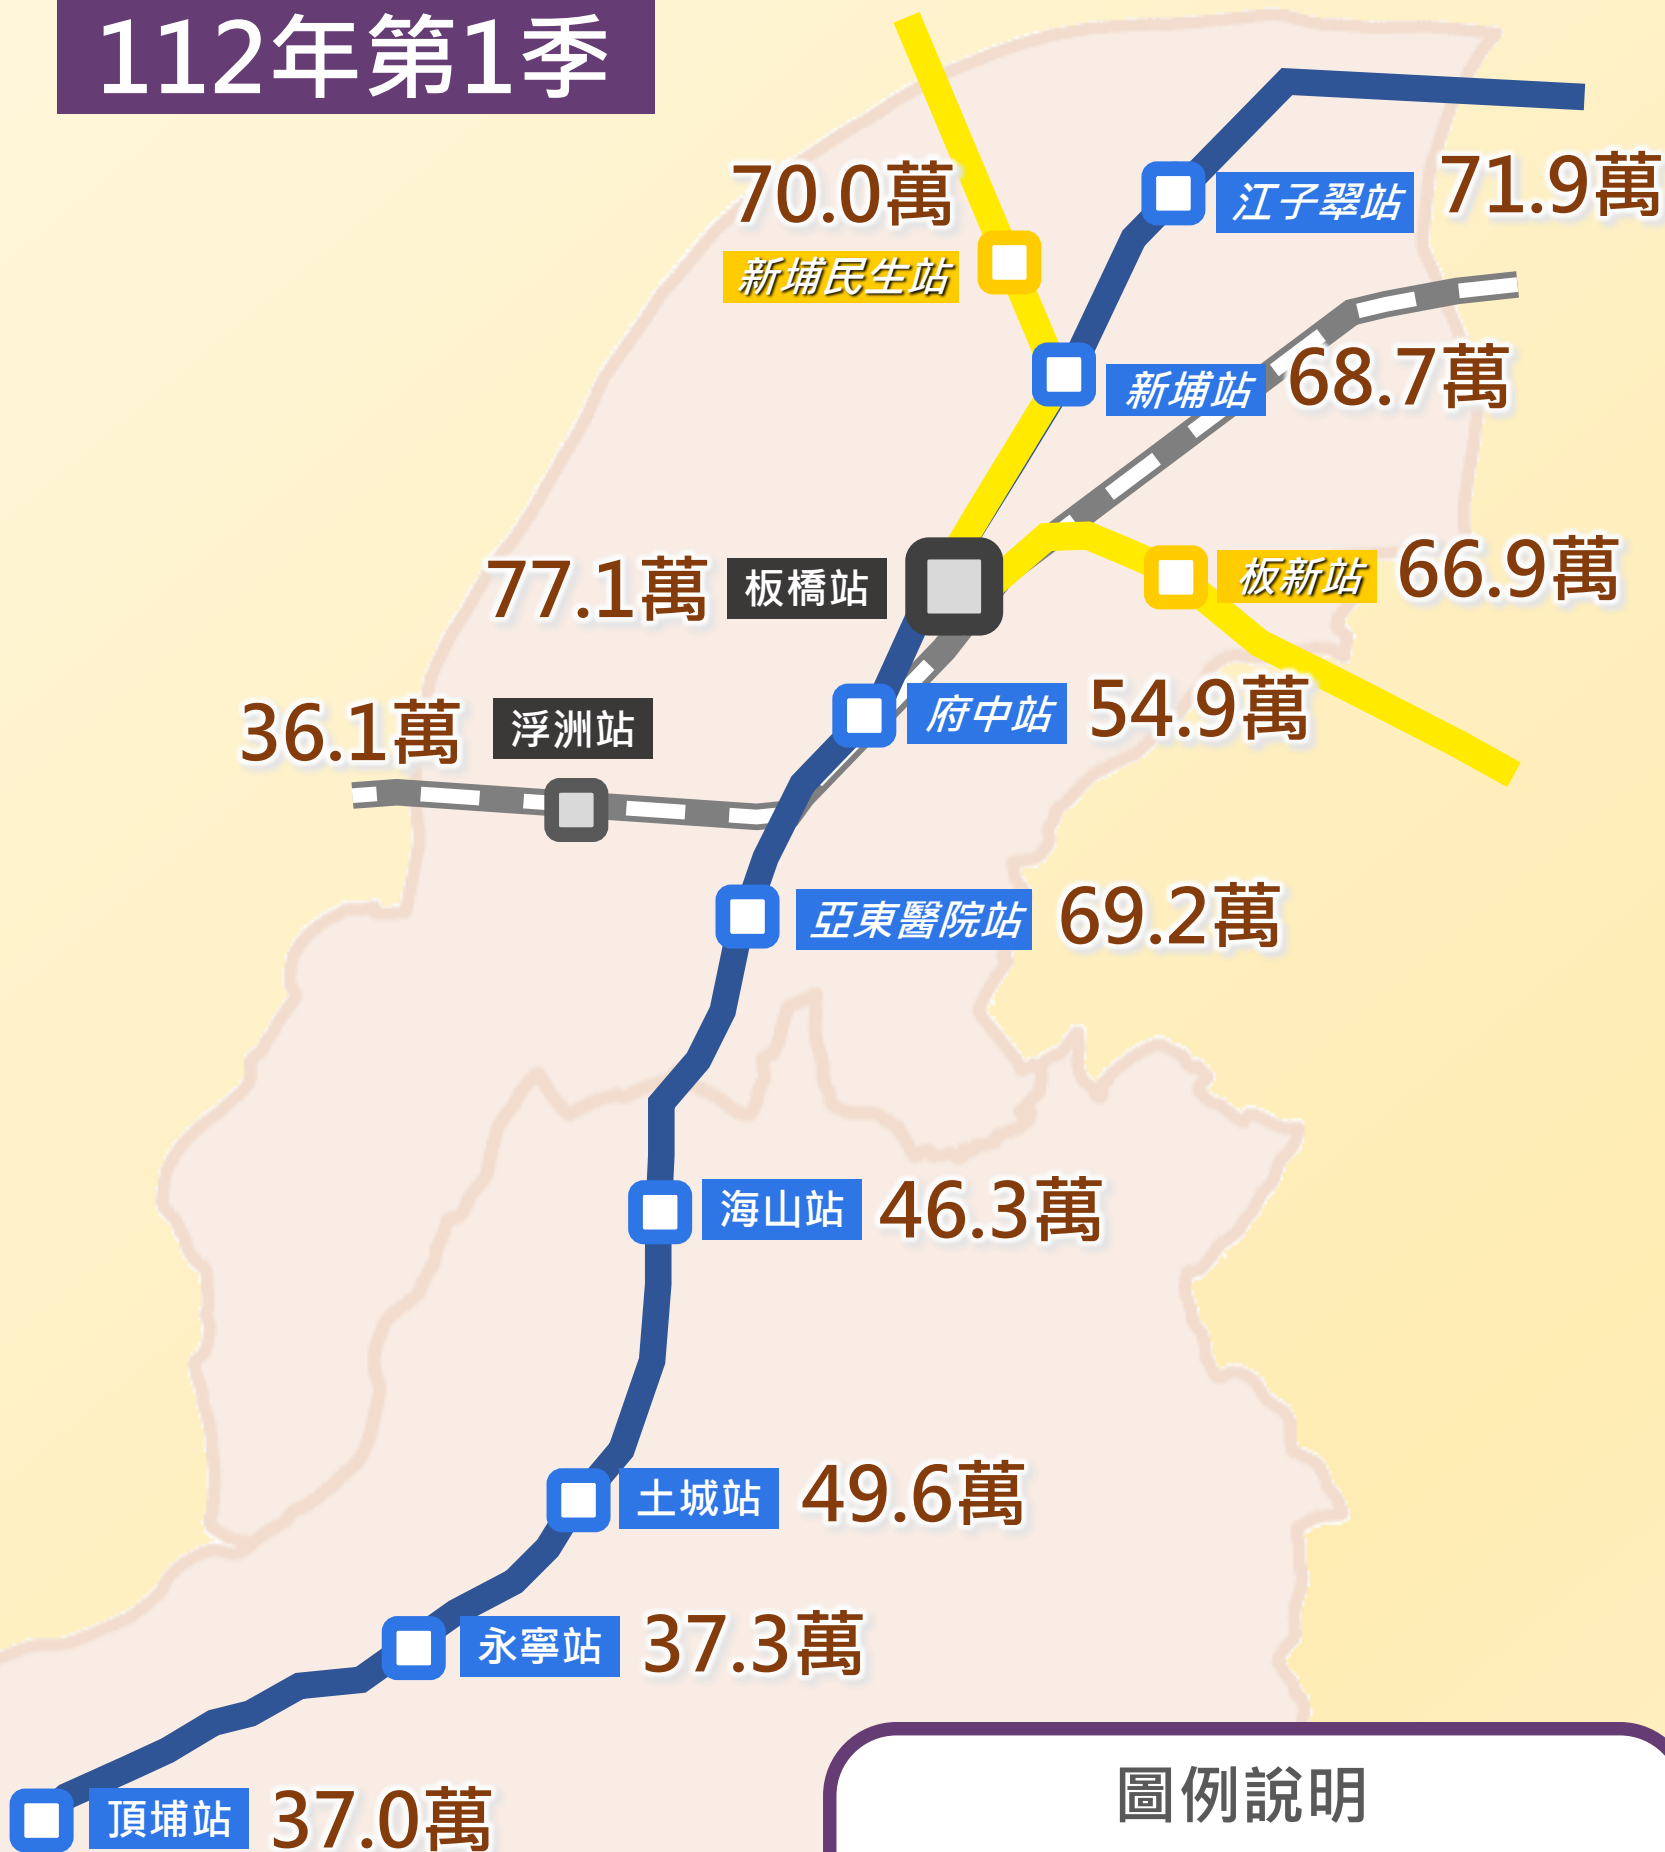

板橋、土城

# 軌道房價地圖

112年第1季

註：統計範圍為車站周圍500公尺內「大樓」成交行情，並排除特殊交易

## 圖例說明

- 捷運板南線
- 捷運環狀線
- 台鐵
- 板橋站 車站名稱
- 萬 均價