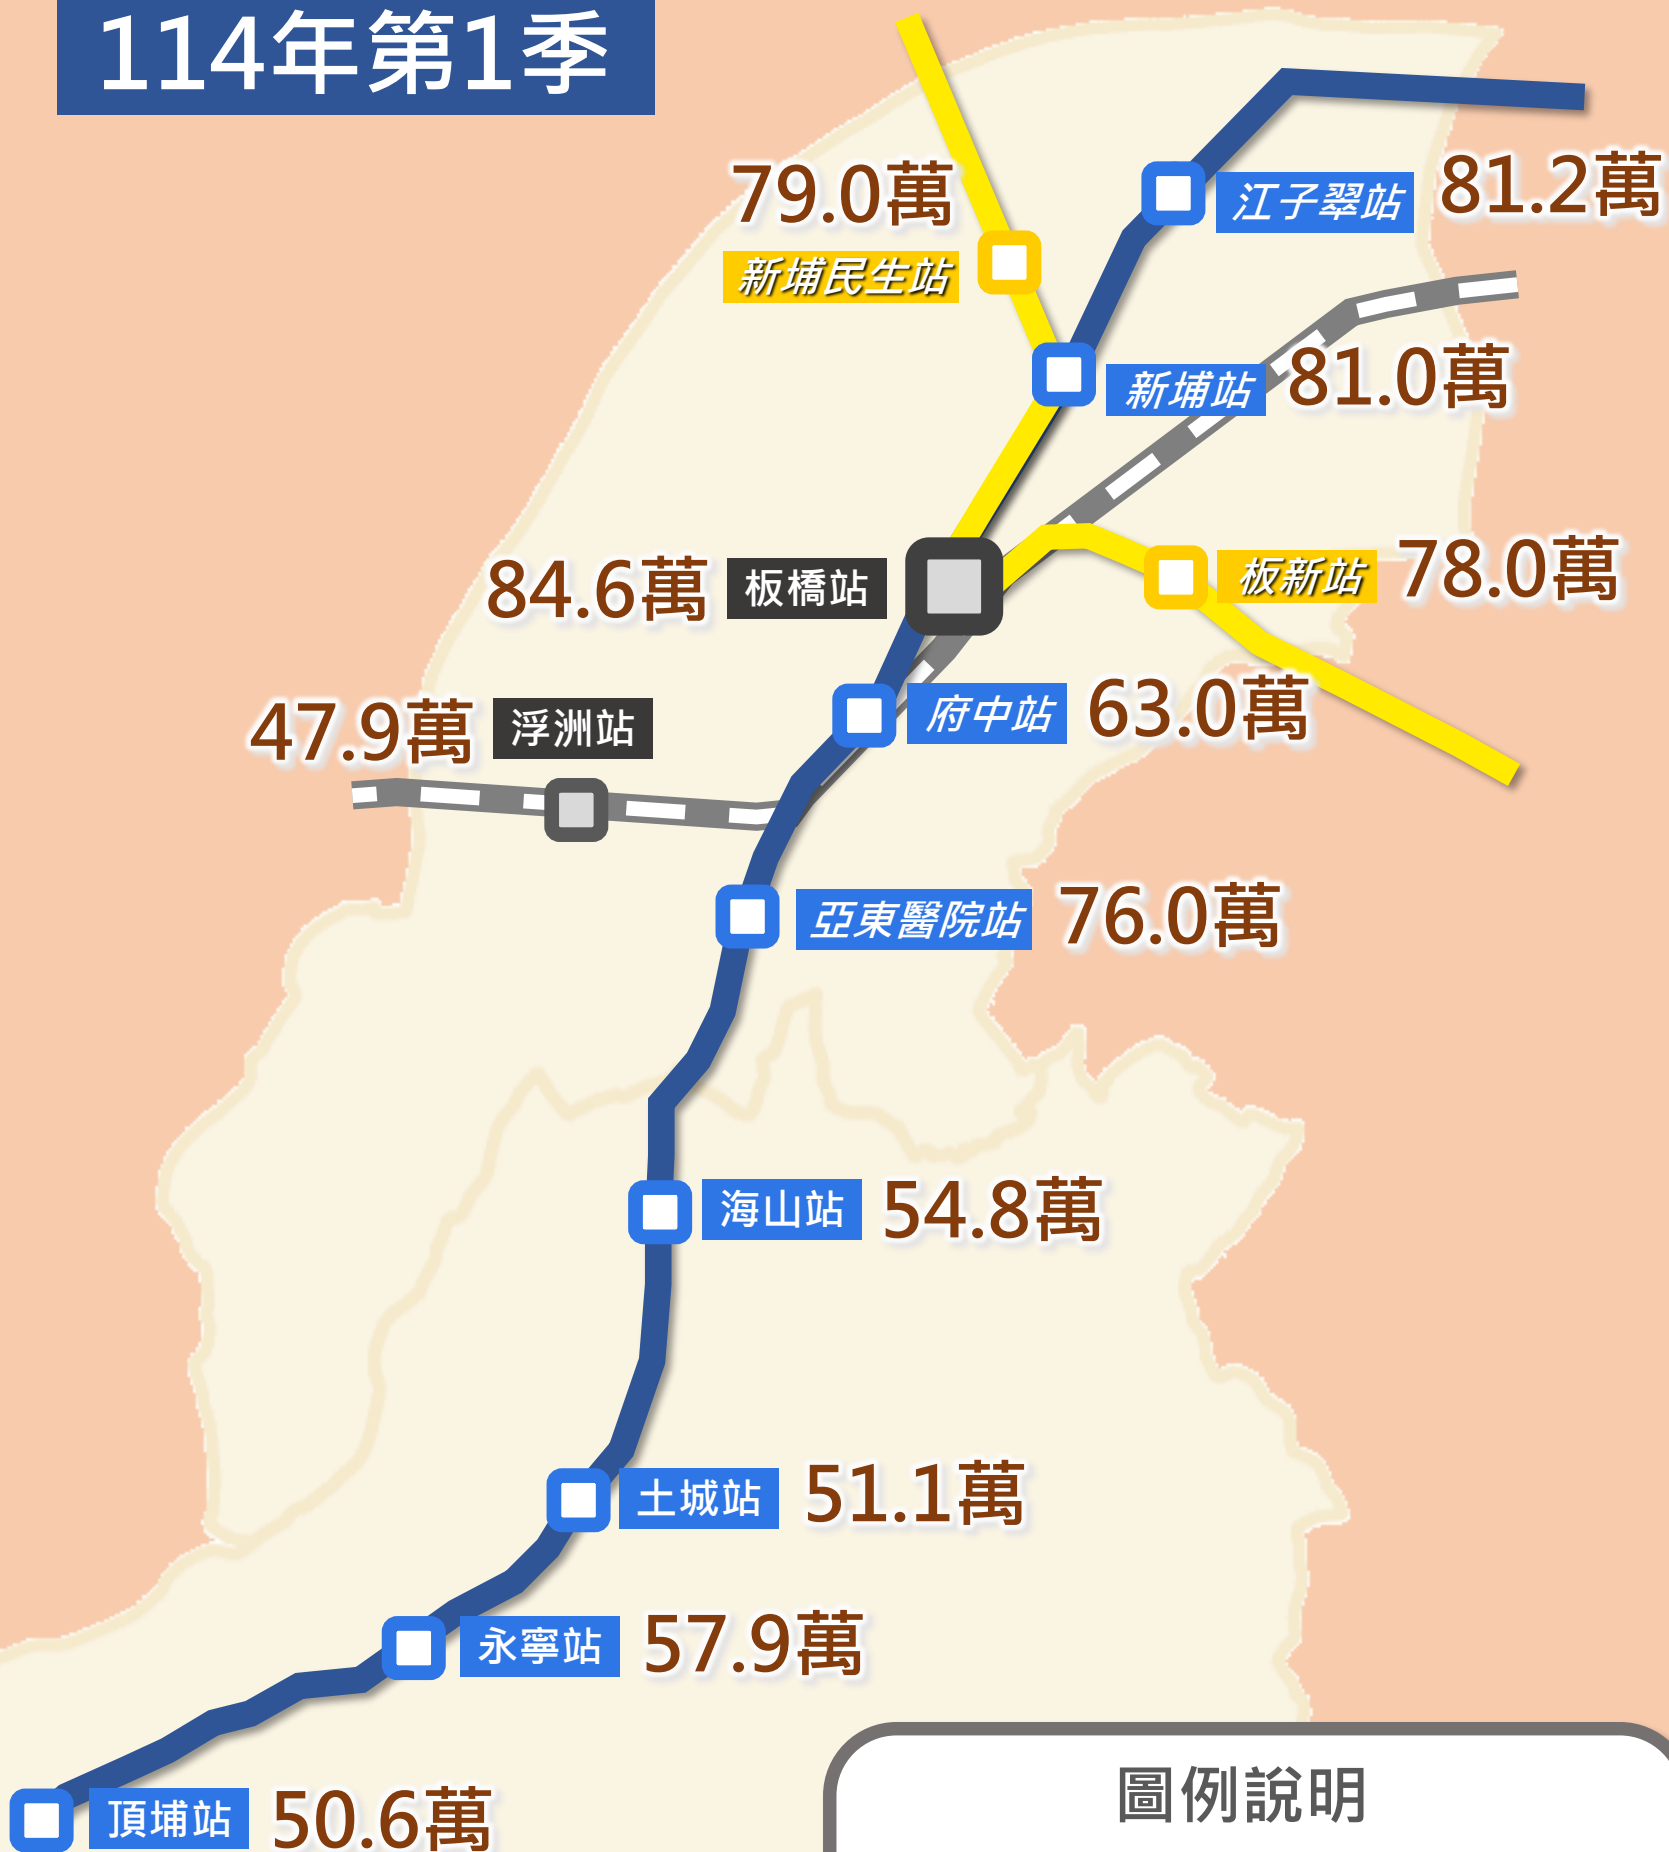

板橋、土城 軌道房價地圖

114年第1季

圖例說明

- 捷運板南線
- 捷運環狀線
- 台鐵
- 板橋站 車站名稱
- 萬 均價

註：統計範圍為車站周圍500公尺內「大樓」成交行情，並排除特殊交易