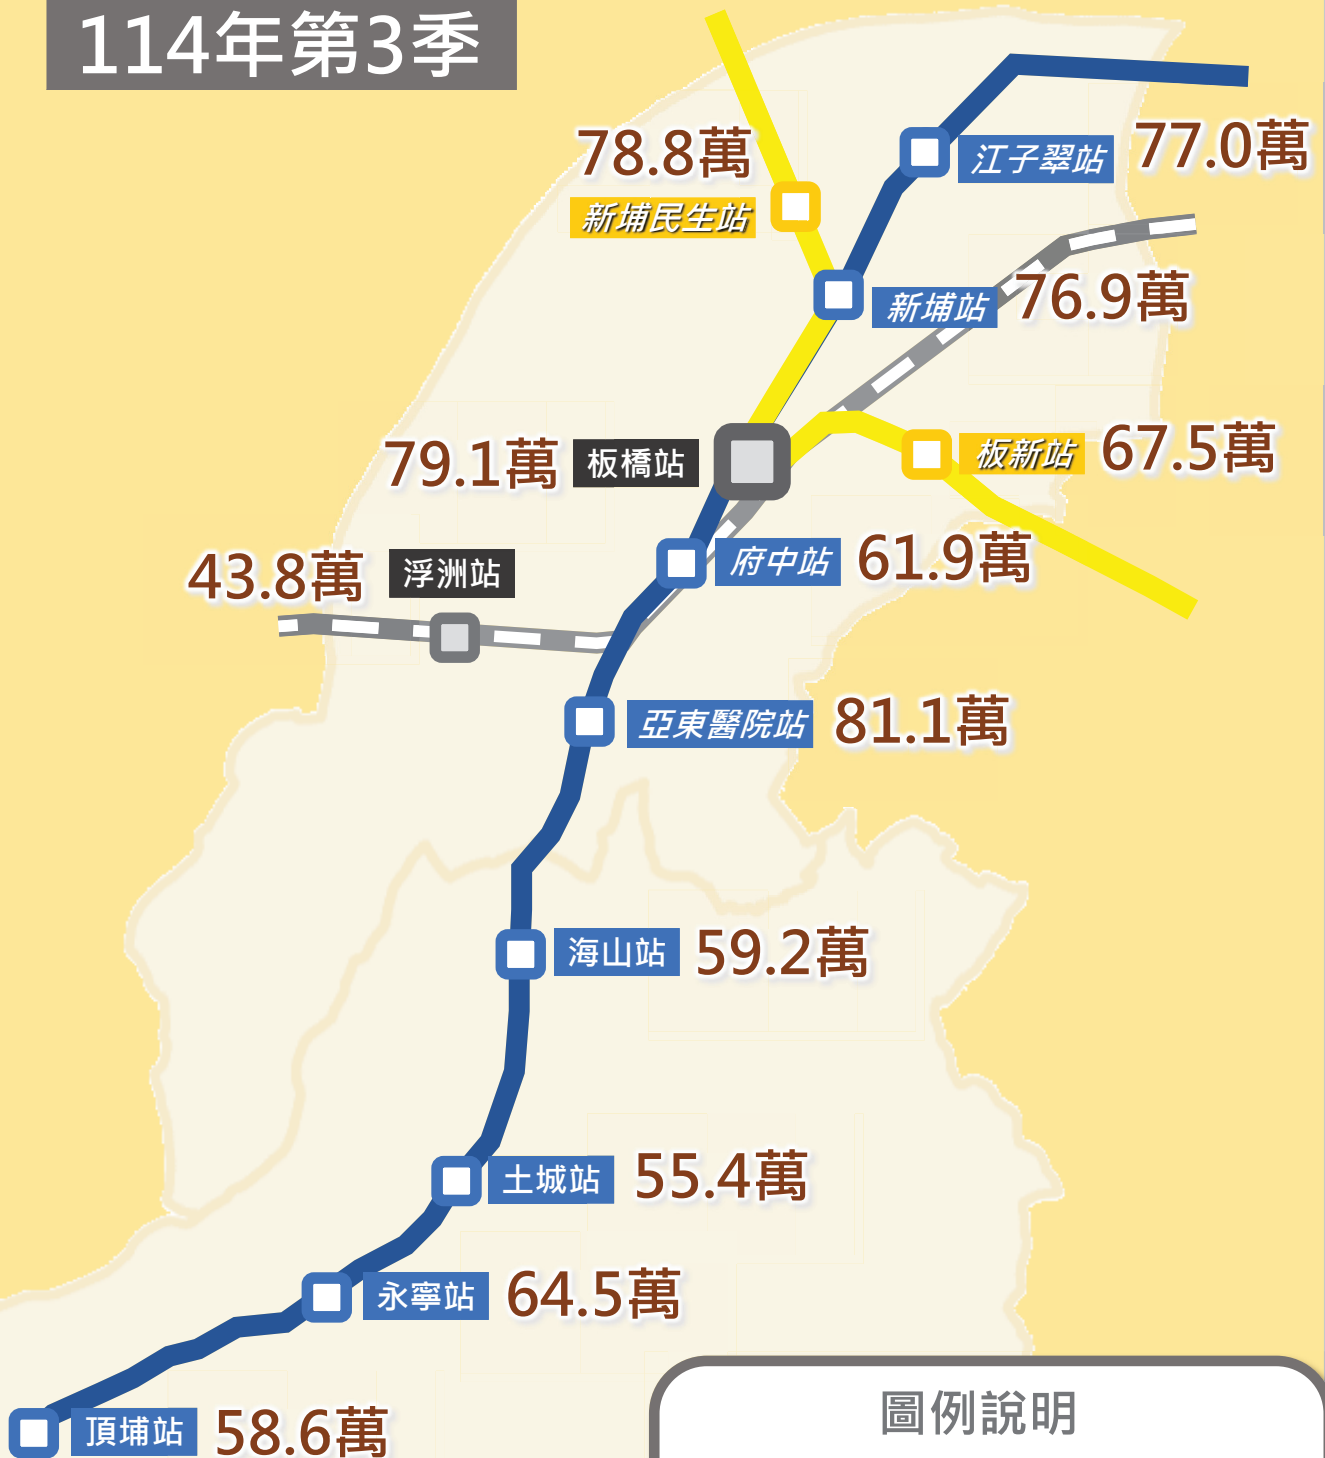

板橋、土城 軌道房價地圖

114年第3季

圖例說明

- 捷運板南線
- 捷運環狀線
- 台鐵
- 板橋站 車站名稱
- 萬 均價

註：統計範圍為車站周圍500公尺內「大樓」成交行情，並排除特殊交易