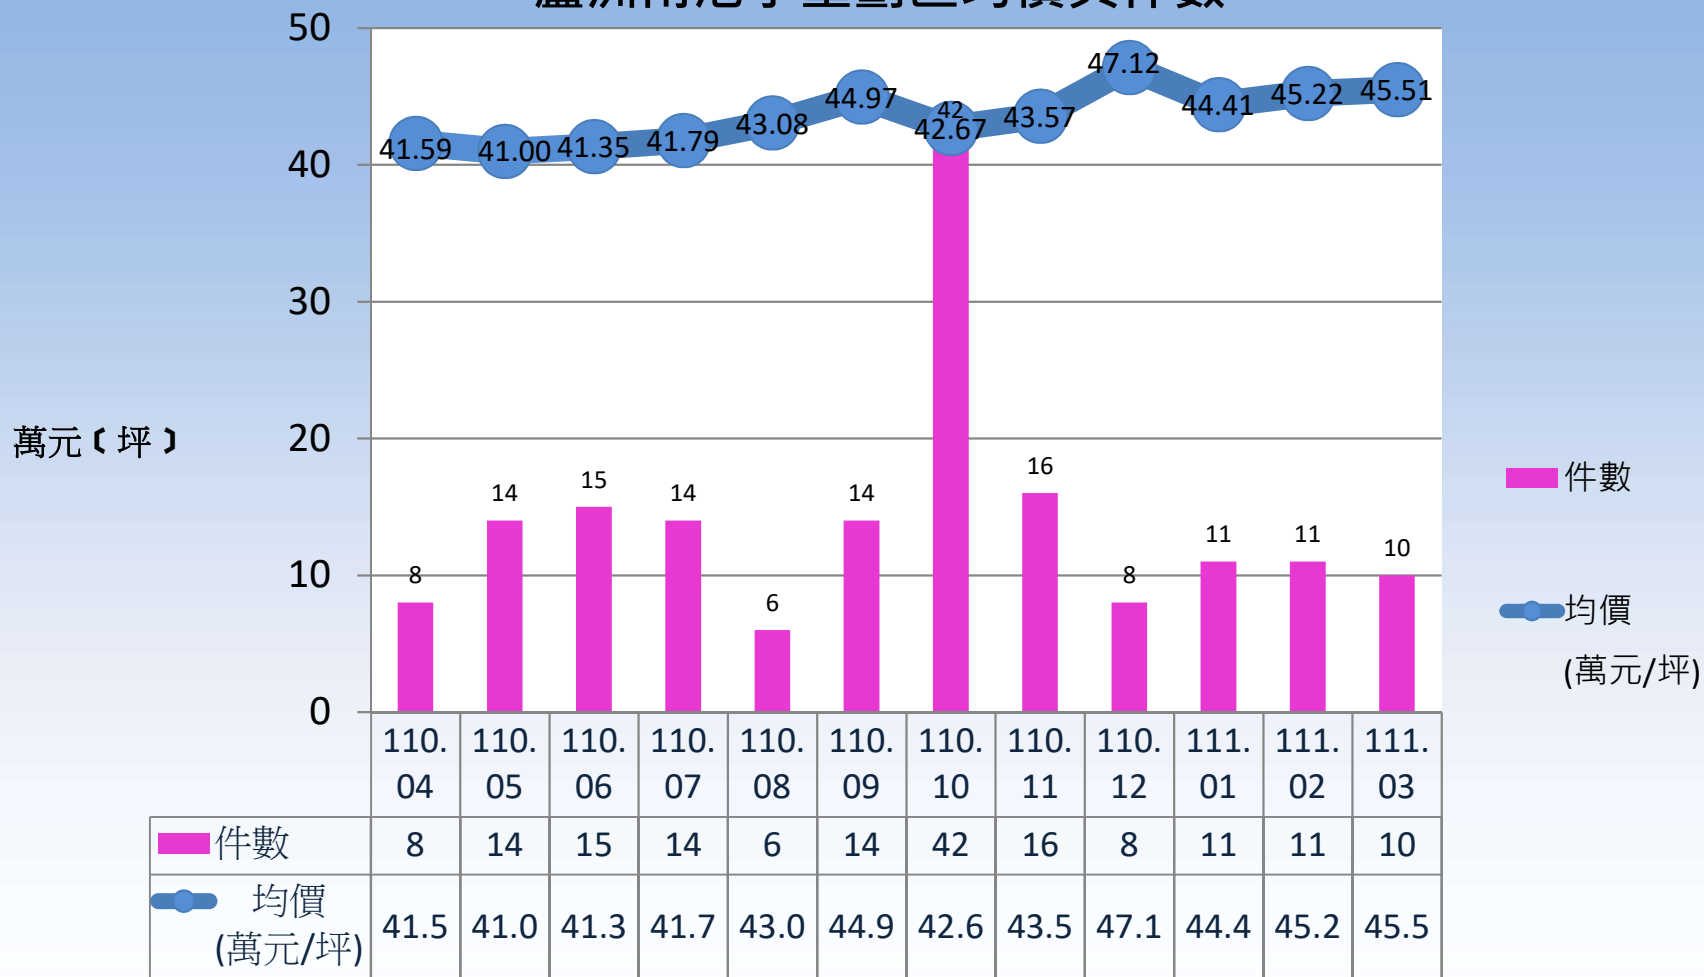

蘆洲南港子重劃區均價與件數

月份

三重重陽橋引道側重劃區均價與件數