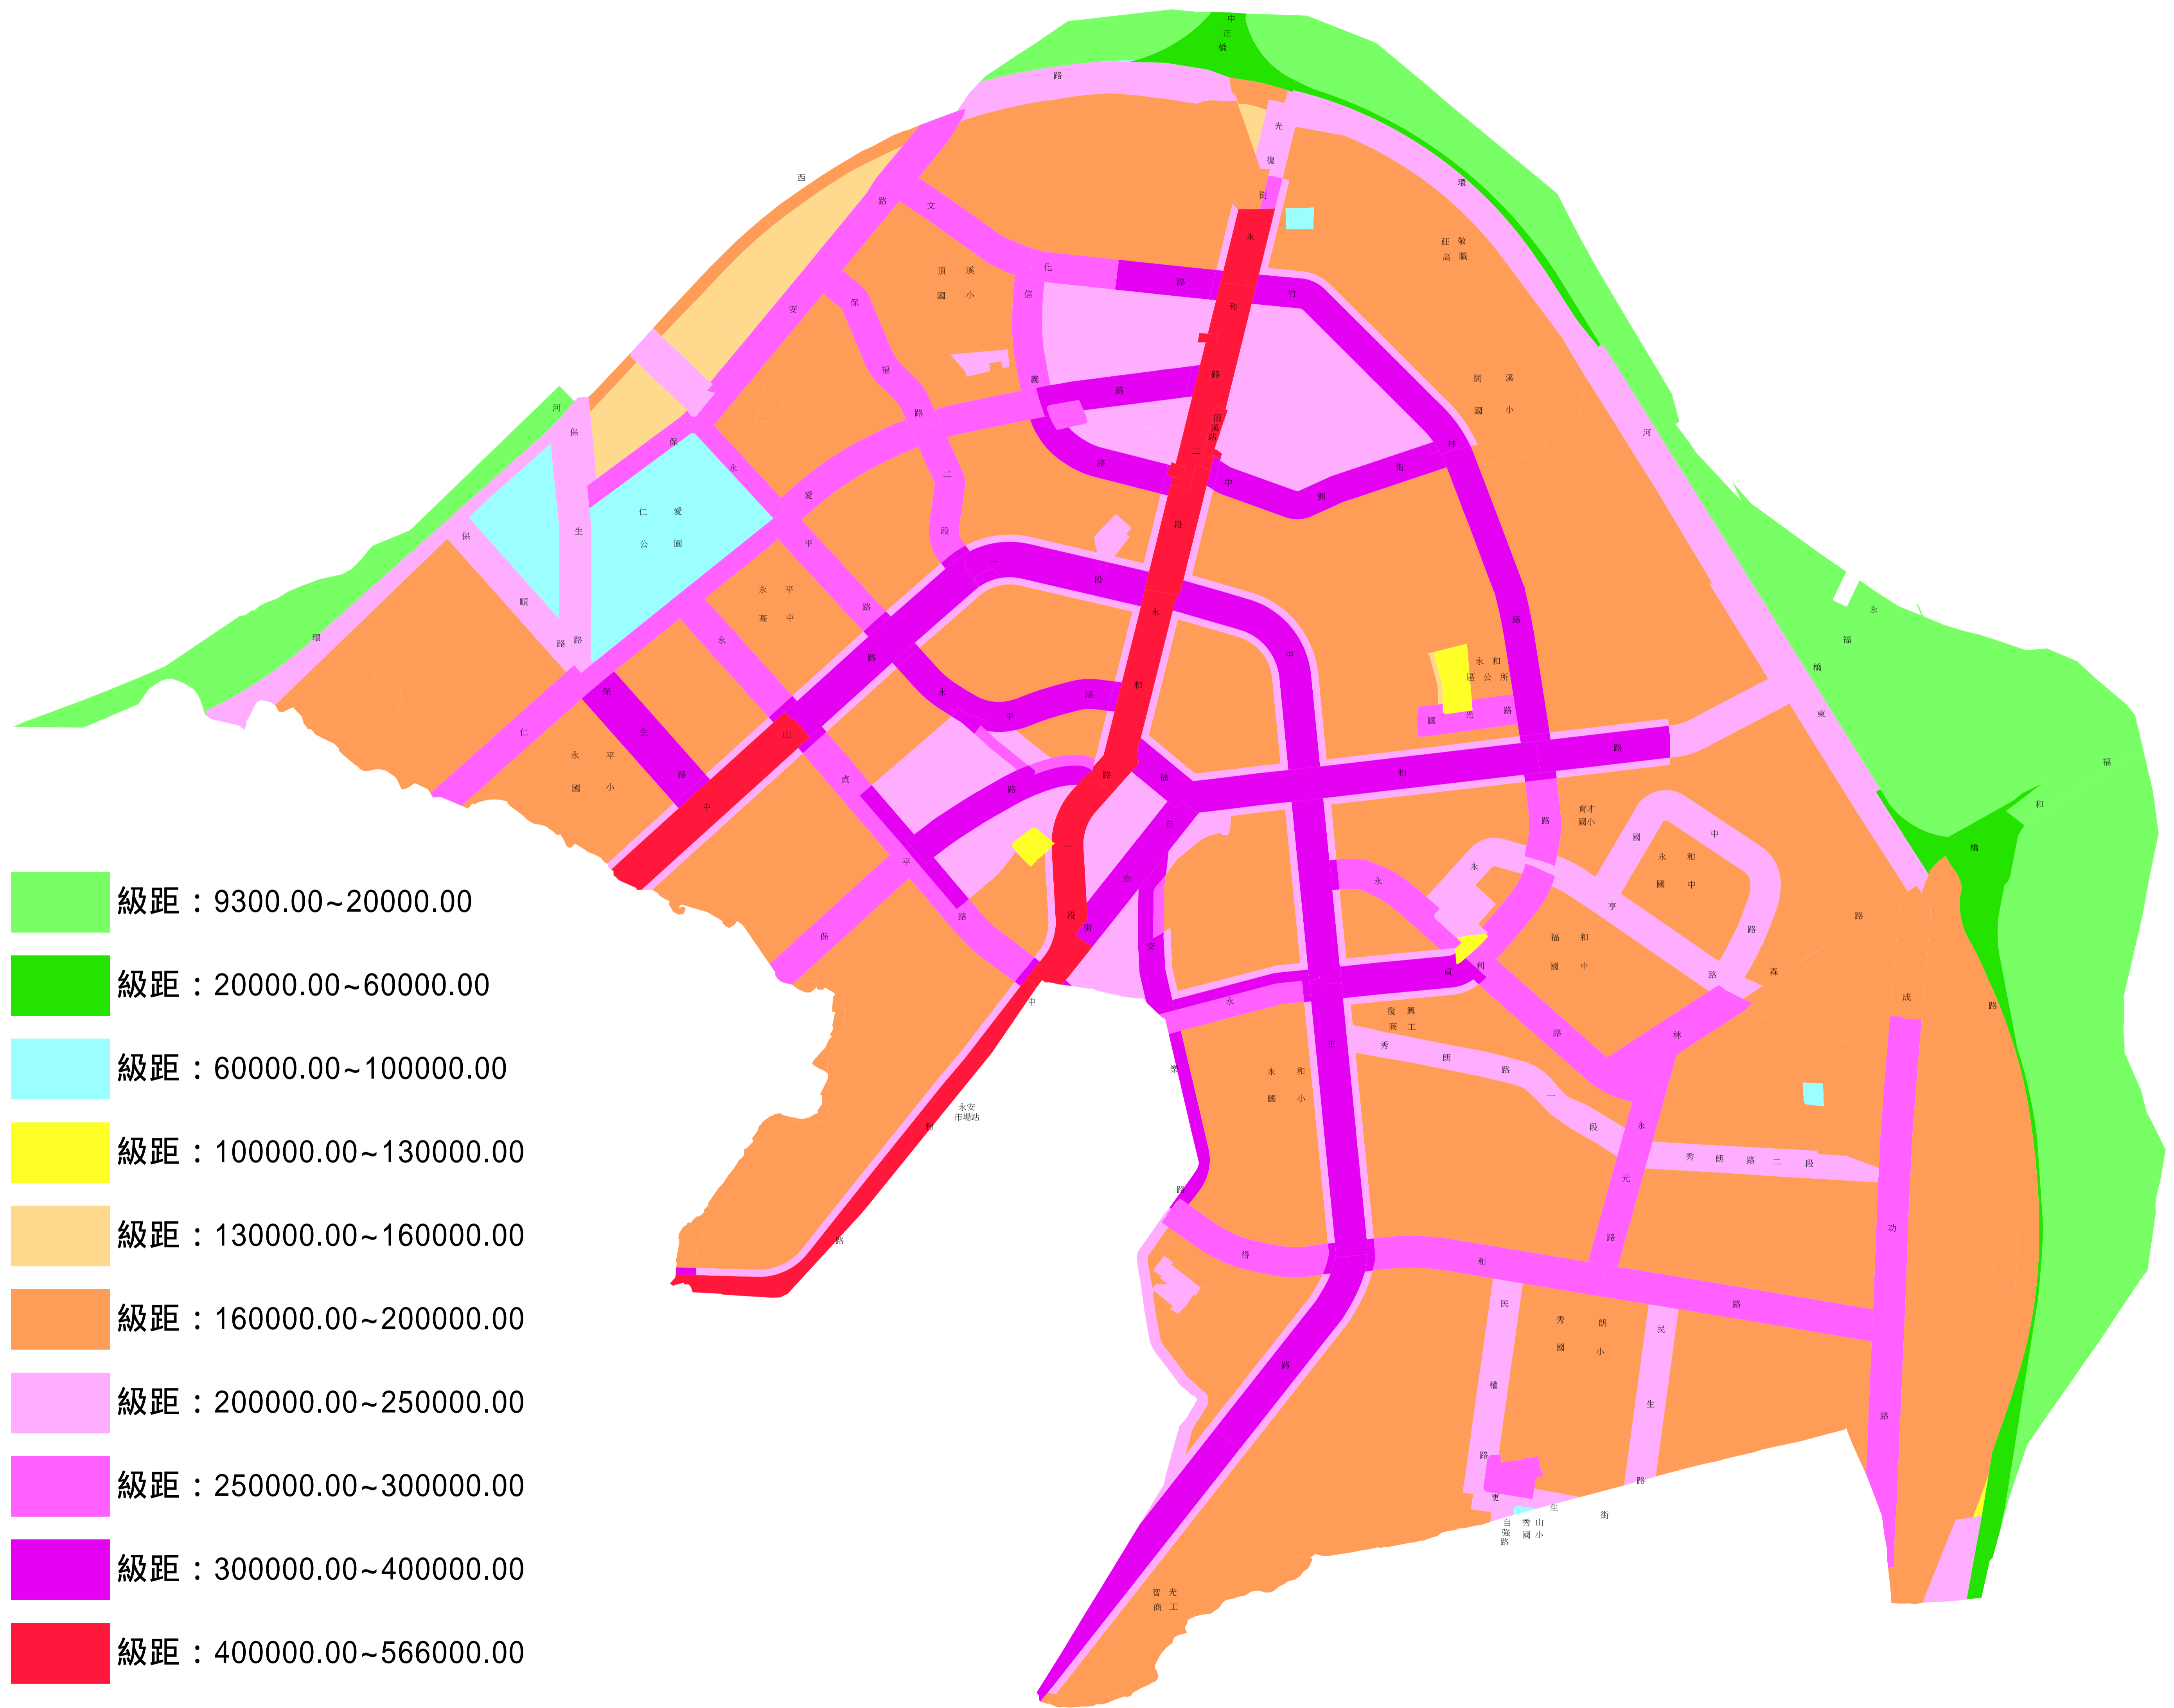

永和區114年公告土地現值地價級距圖

比例尺 1:5000