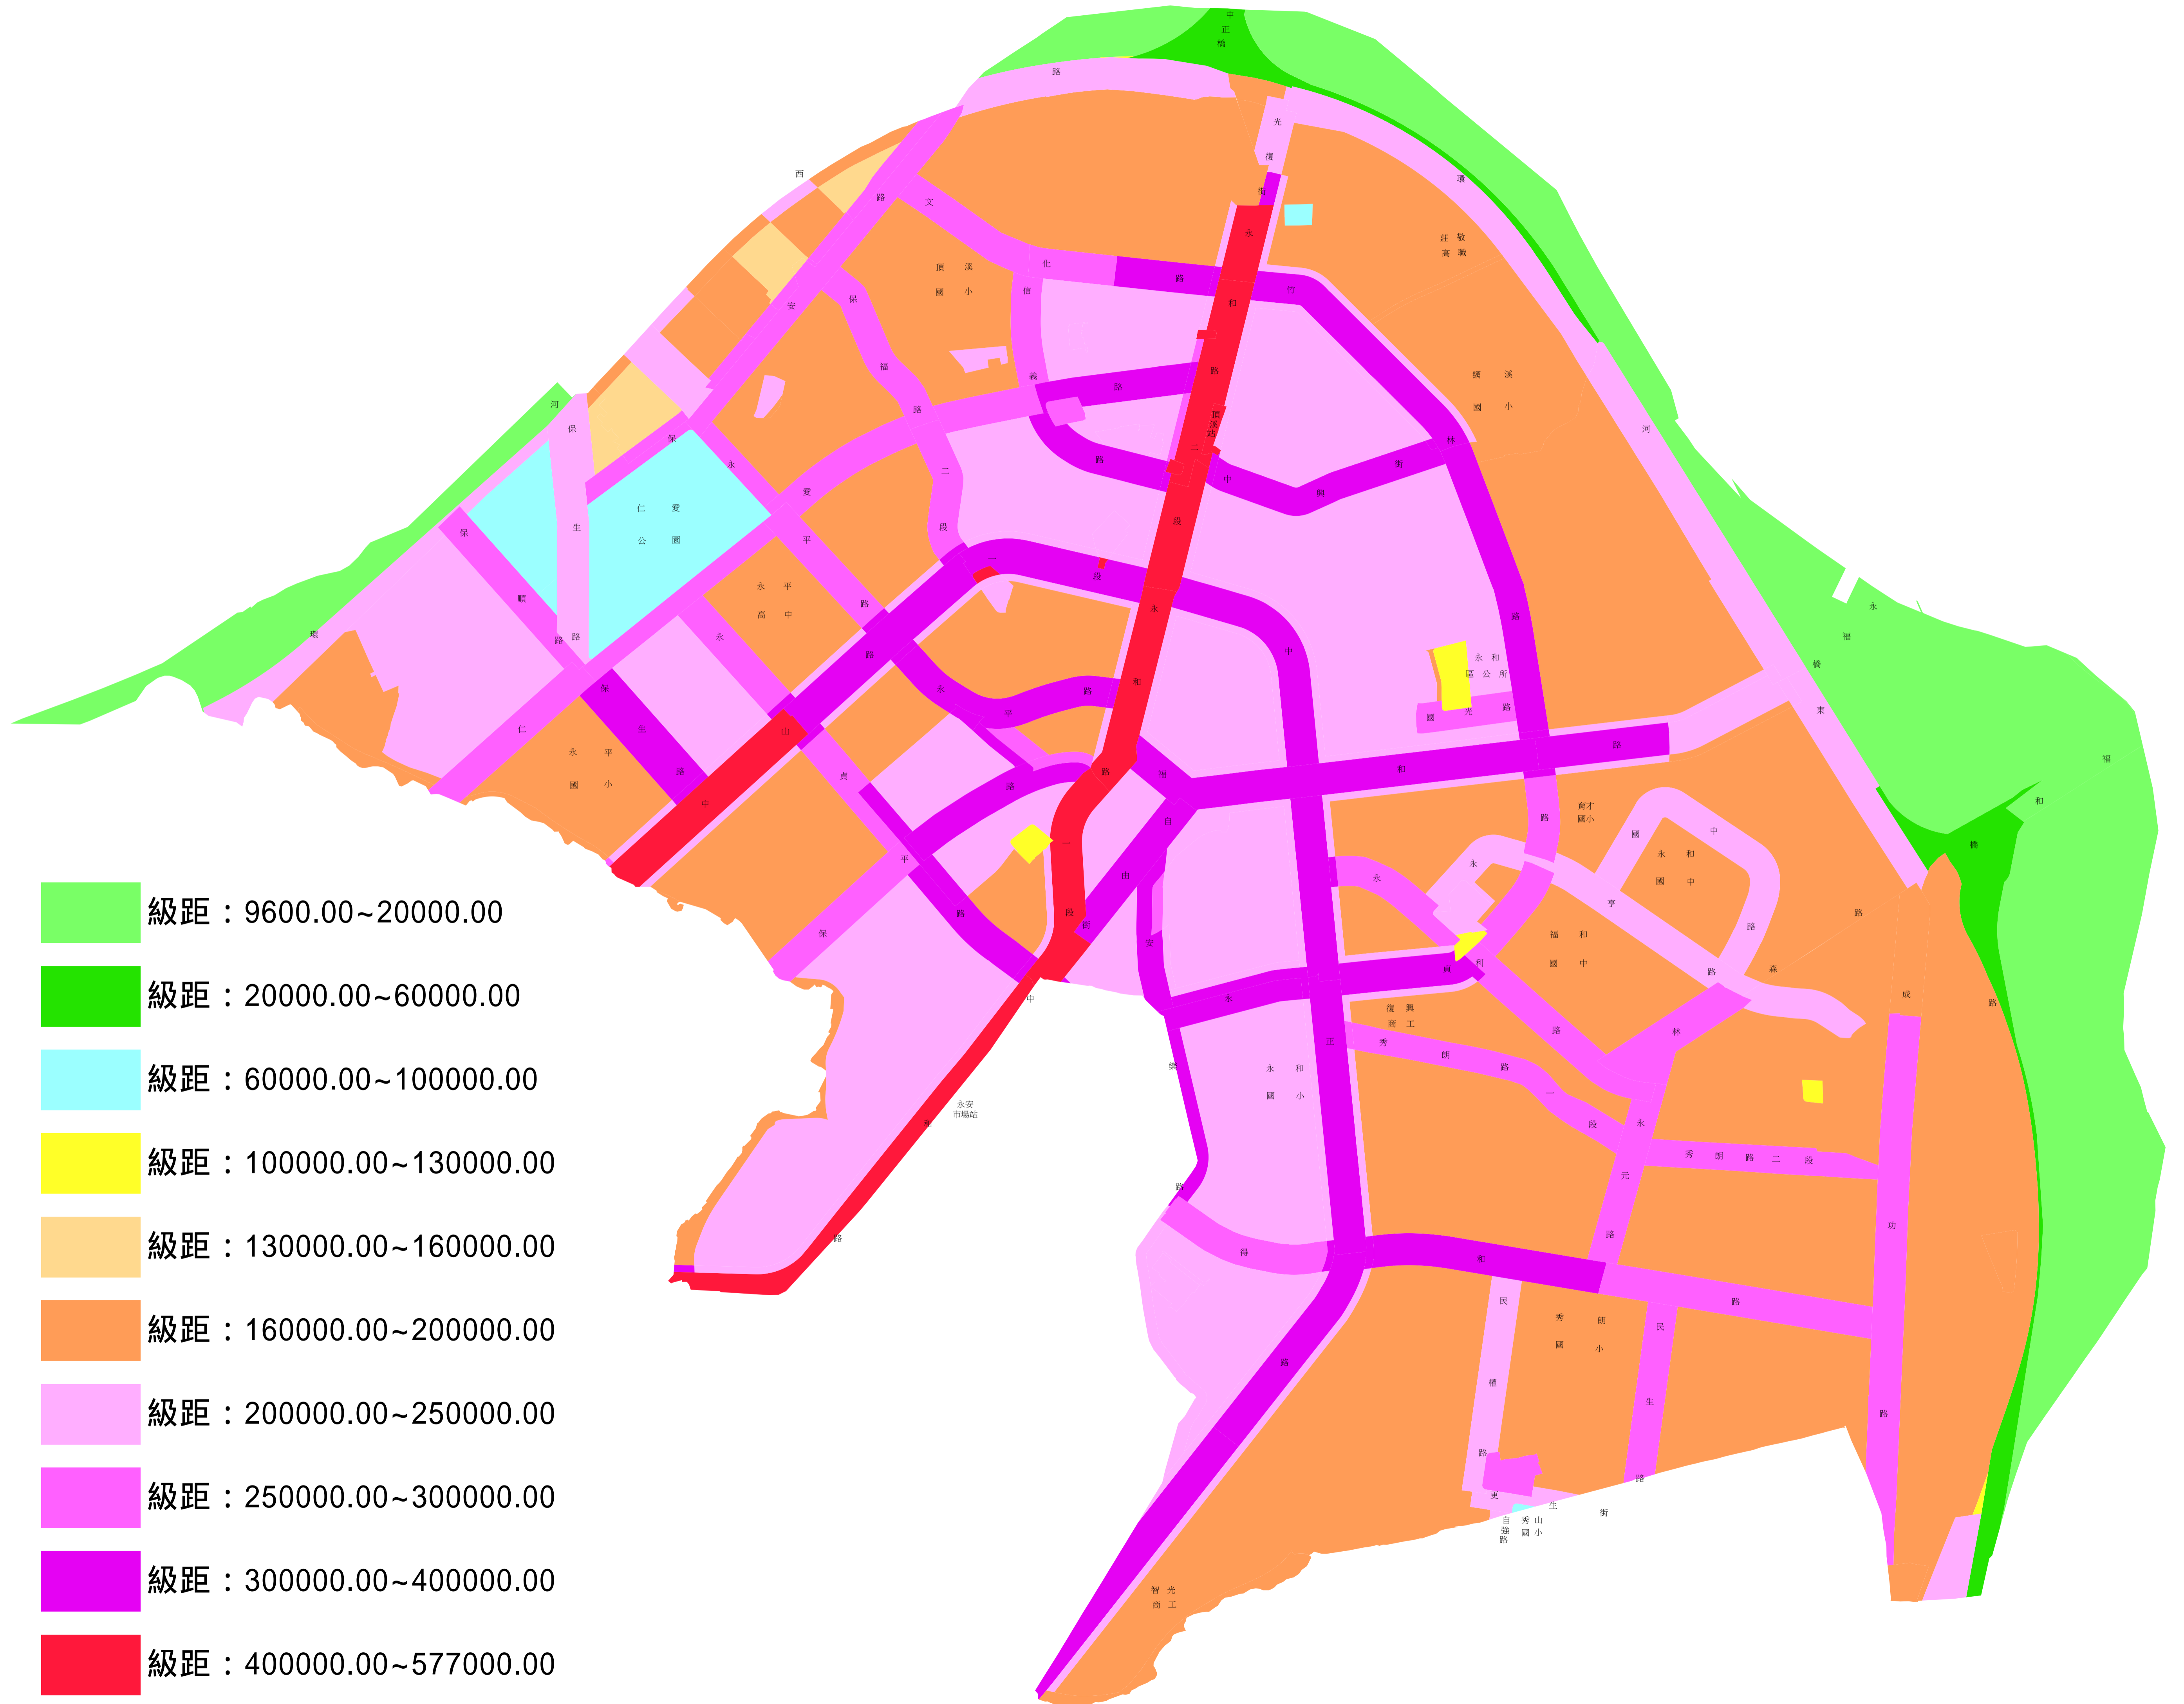

新北市永和區115年公告土地現值地價級距圖

比例尺 1:5000

0m 88 176