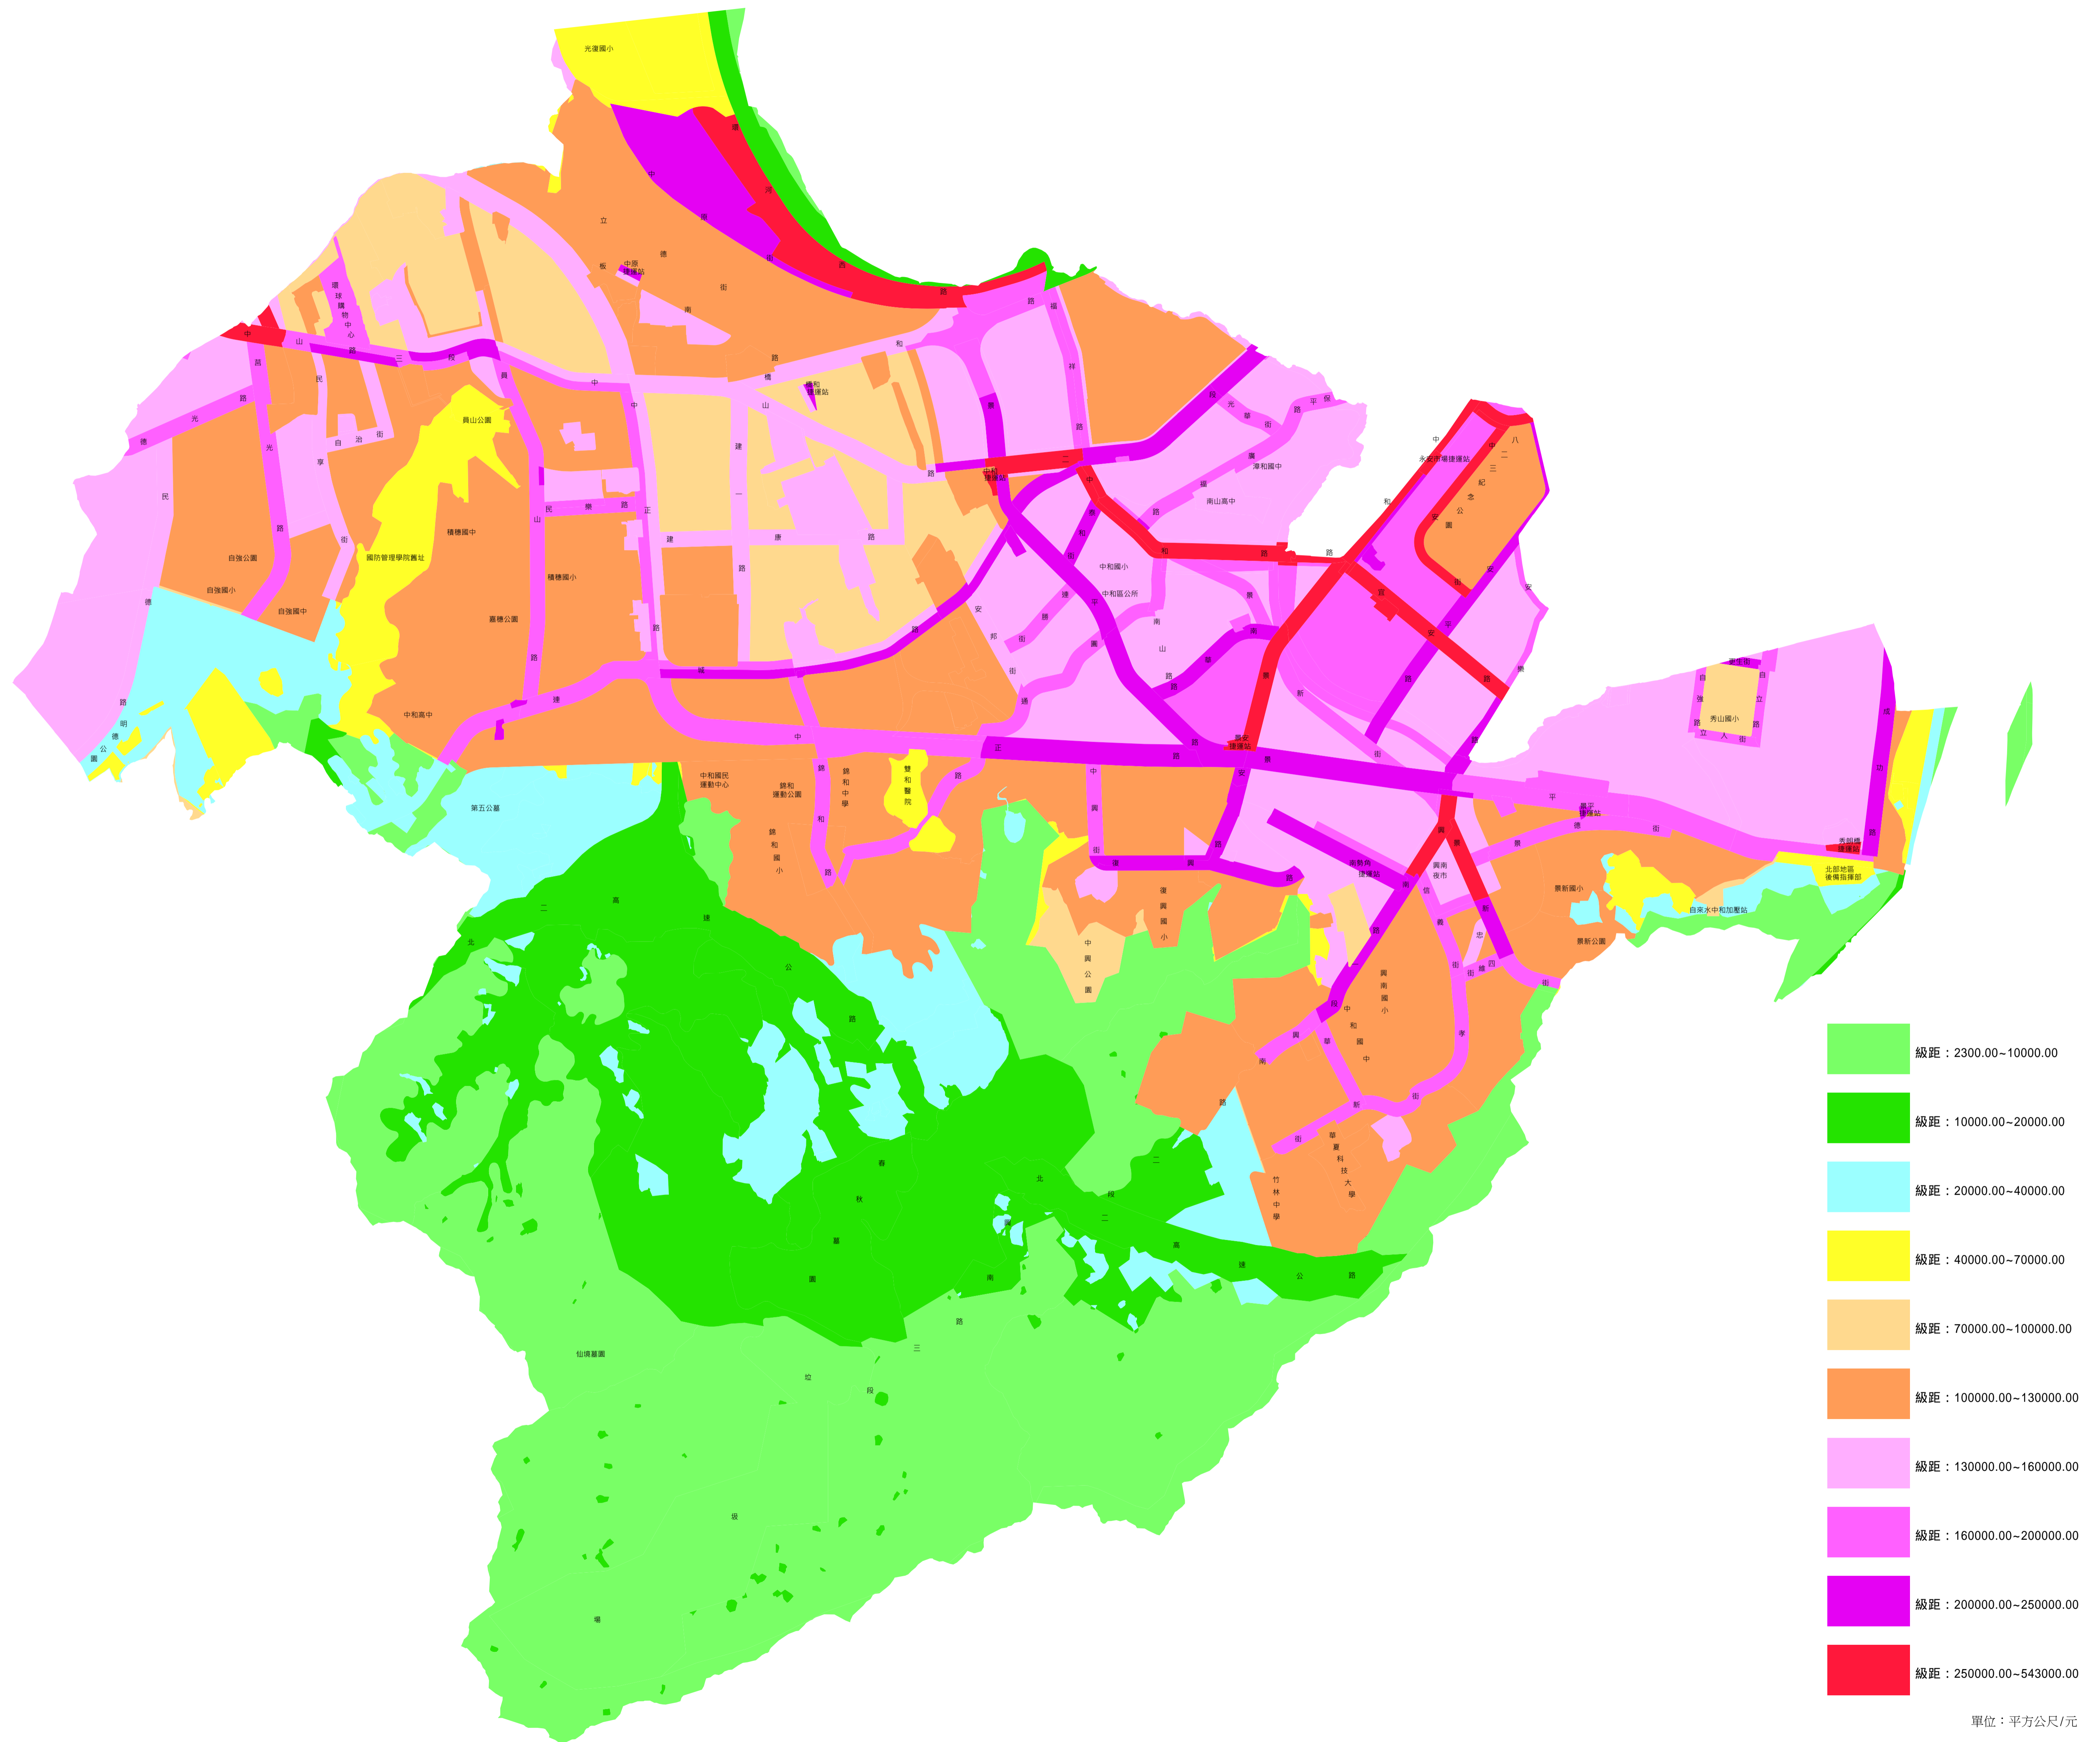

新北市中和區110年公告土地現值地價級距圖

比例尺 1:10000