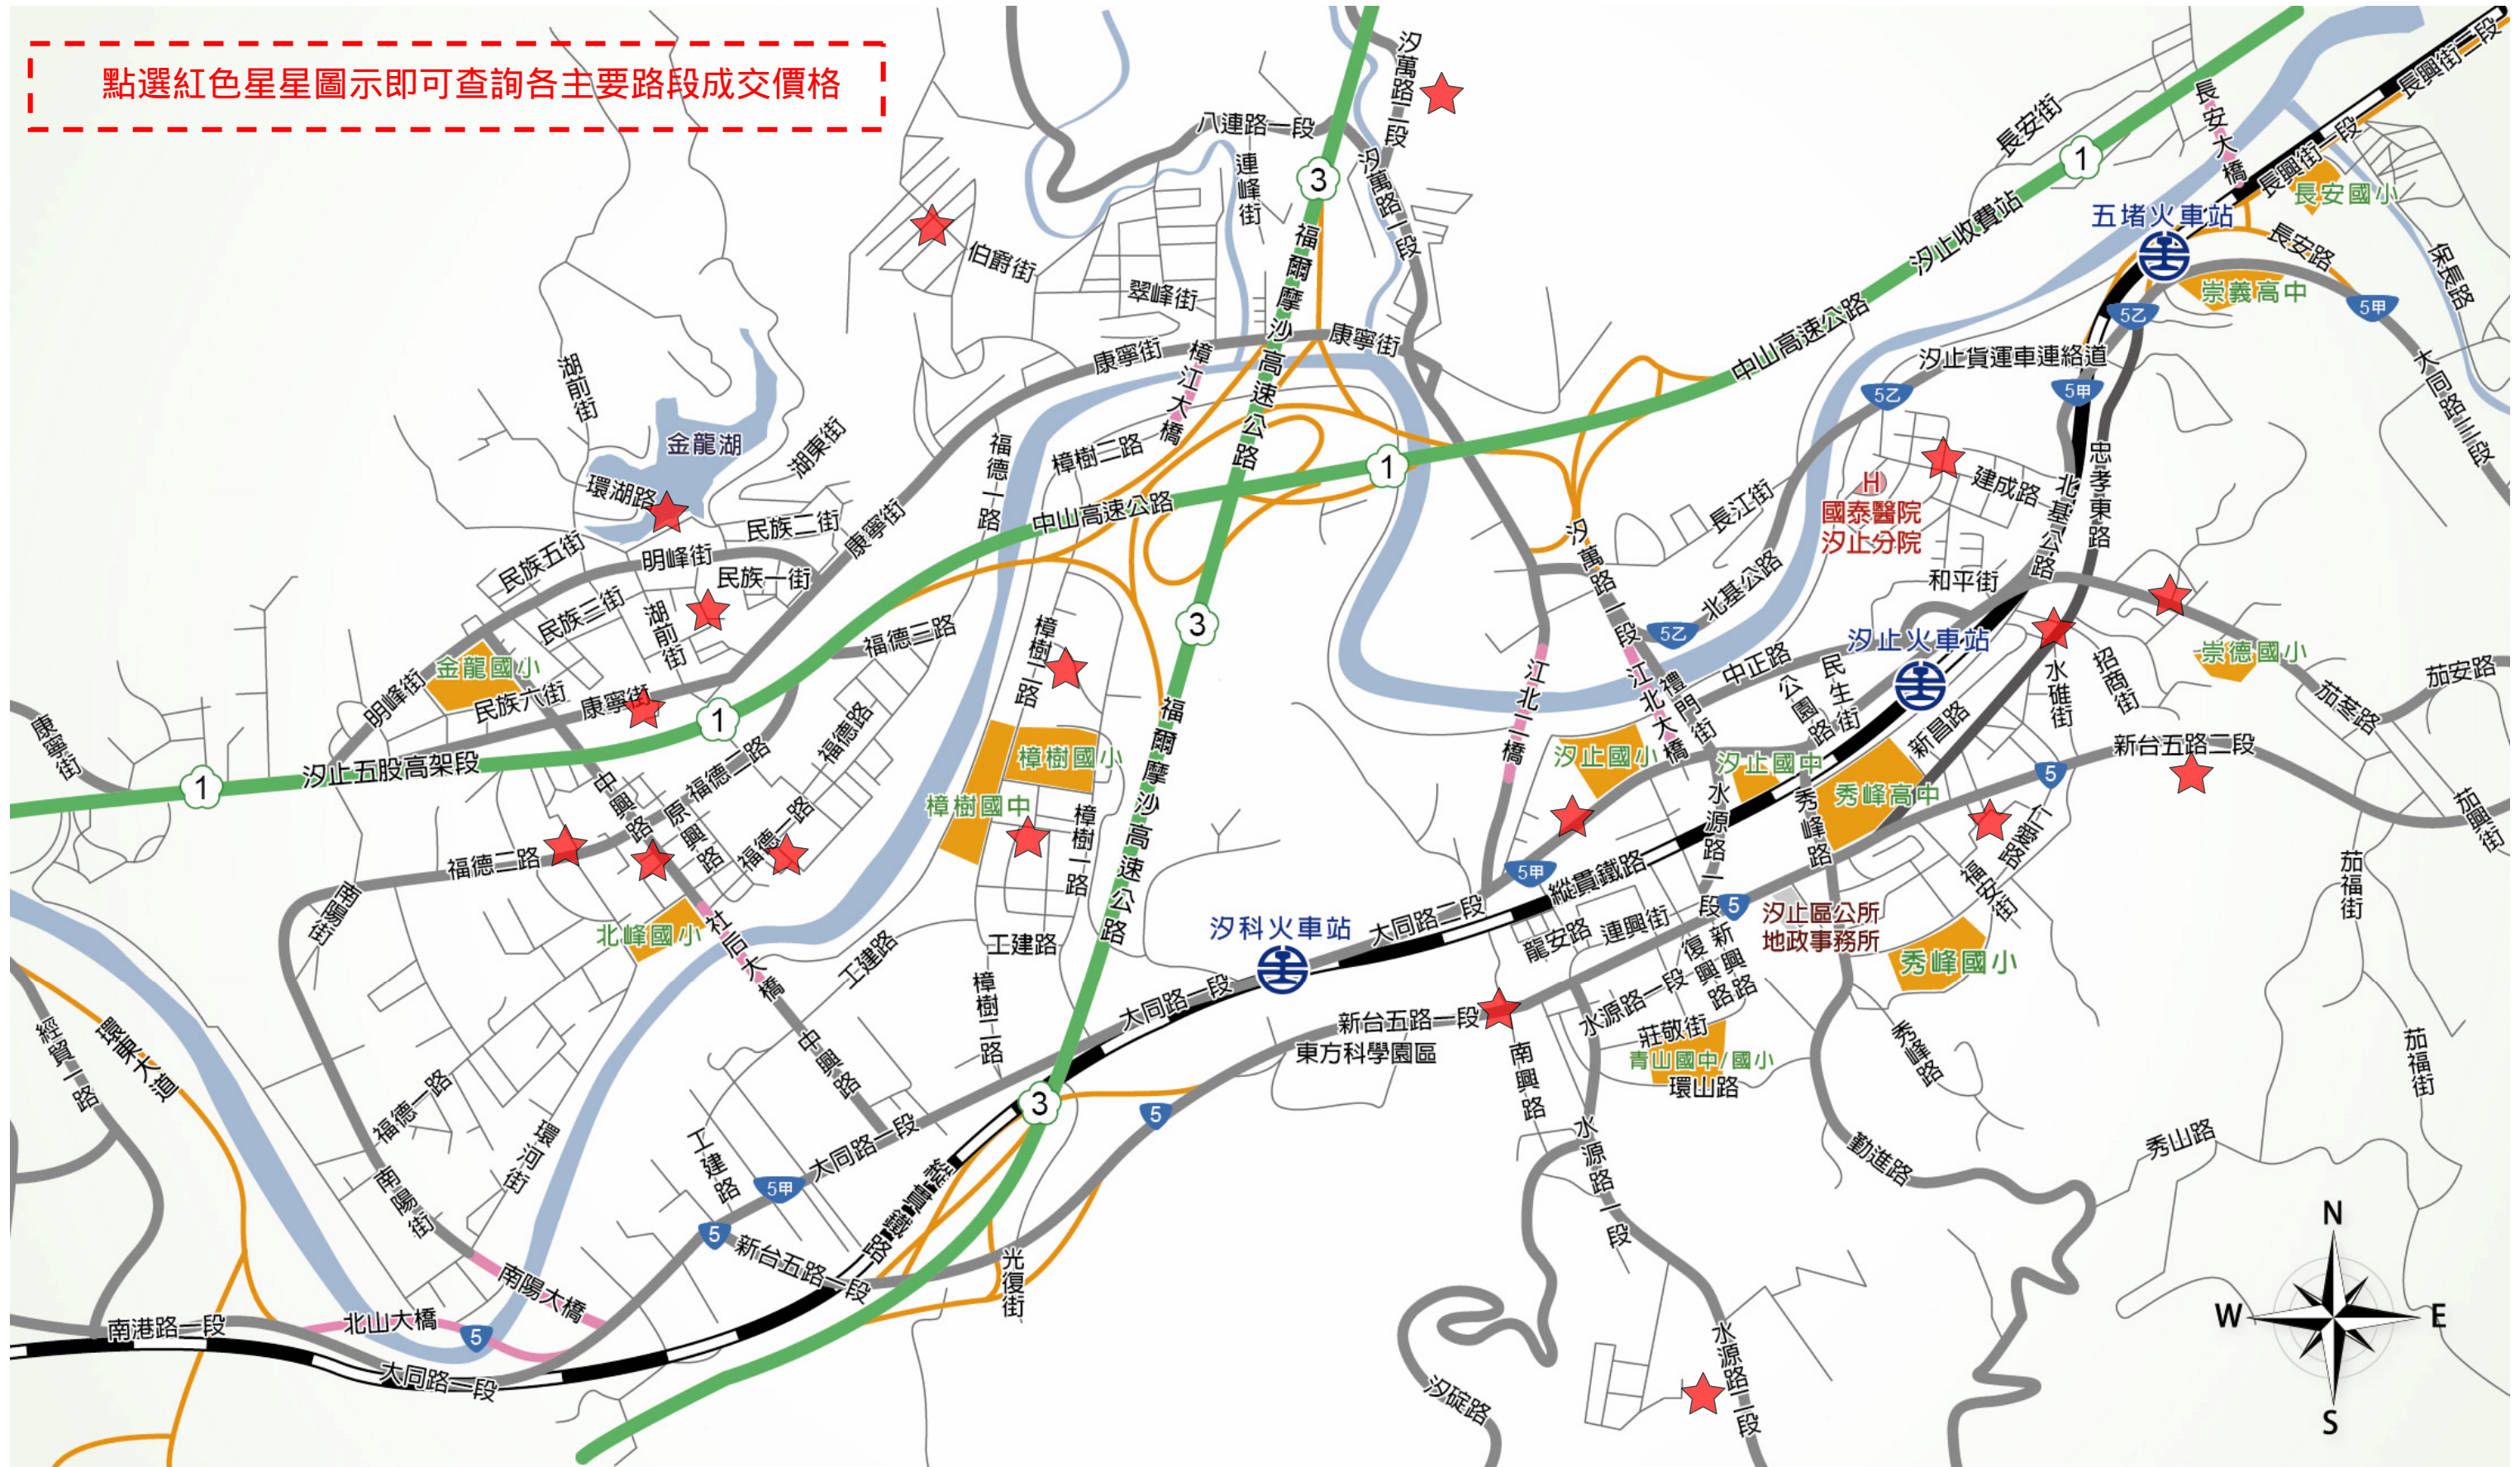

汐止區均價走勢圖

年/月

點選紅色星星圖示即可查詢各主要路段成交價格

註：1、成交價格資訊係依據內政部地政司網站實價登錄揭露資訊進行統計，整理汐止區當月住宅大樓、華廈、公寓全區平均及各主要路段成交價格資訊，惟前述統計範圍不含一樓買賣及第一次登記後移轉之大宗新成屋交易。

2、因各主要路段建物型態分布及每月成交情形不一，如當月份該路段無特定建物型態之交易(或樣本數過少)，則無法顯示該類建物價格資訊。

3、如欲查詢個別案例資訊，請至以下網頁查詢：