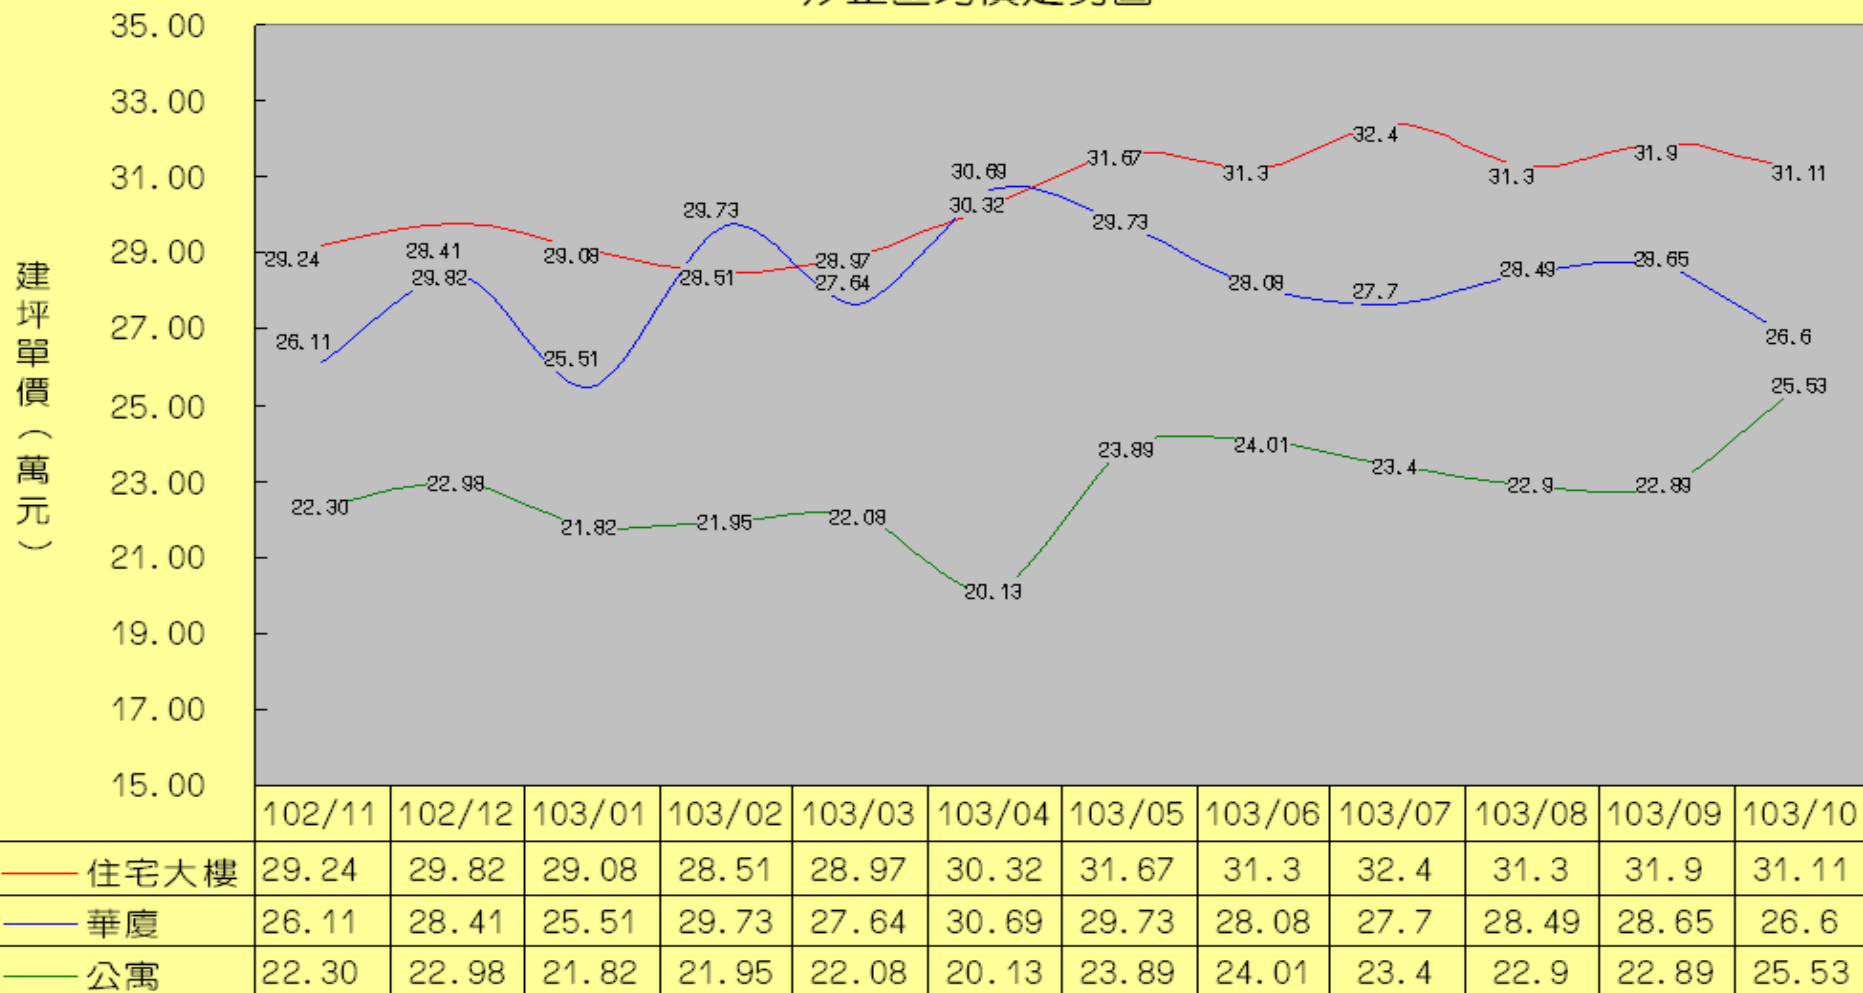

汐止區均價走勢圖

年/月

點選紅色星星圖示即可查詢各主要路段成交價格

註：1、成交價格資訊係依據內政部地政司網站實價登錄揭露資訊進行統計，整理汐止區當月住宅大樓、華廈、公寓全區平均及各主要路段成交價格資訊，惟前述統計範圍不含一樓買賣及第一次登記後移轉之大宗新成屋交易。

2、因各主要路段建物型態分布及每月成交情形不一，如當月份該路段無特定建物型態之交易(或樣本數過少)，則無法顯示該類建物價格資訊。

3、如欲查詢個別案例資訊，請至以下網頁查詢：