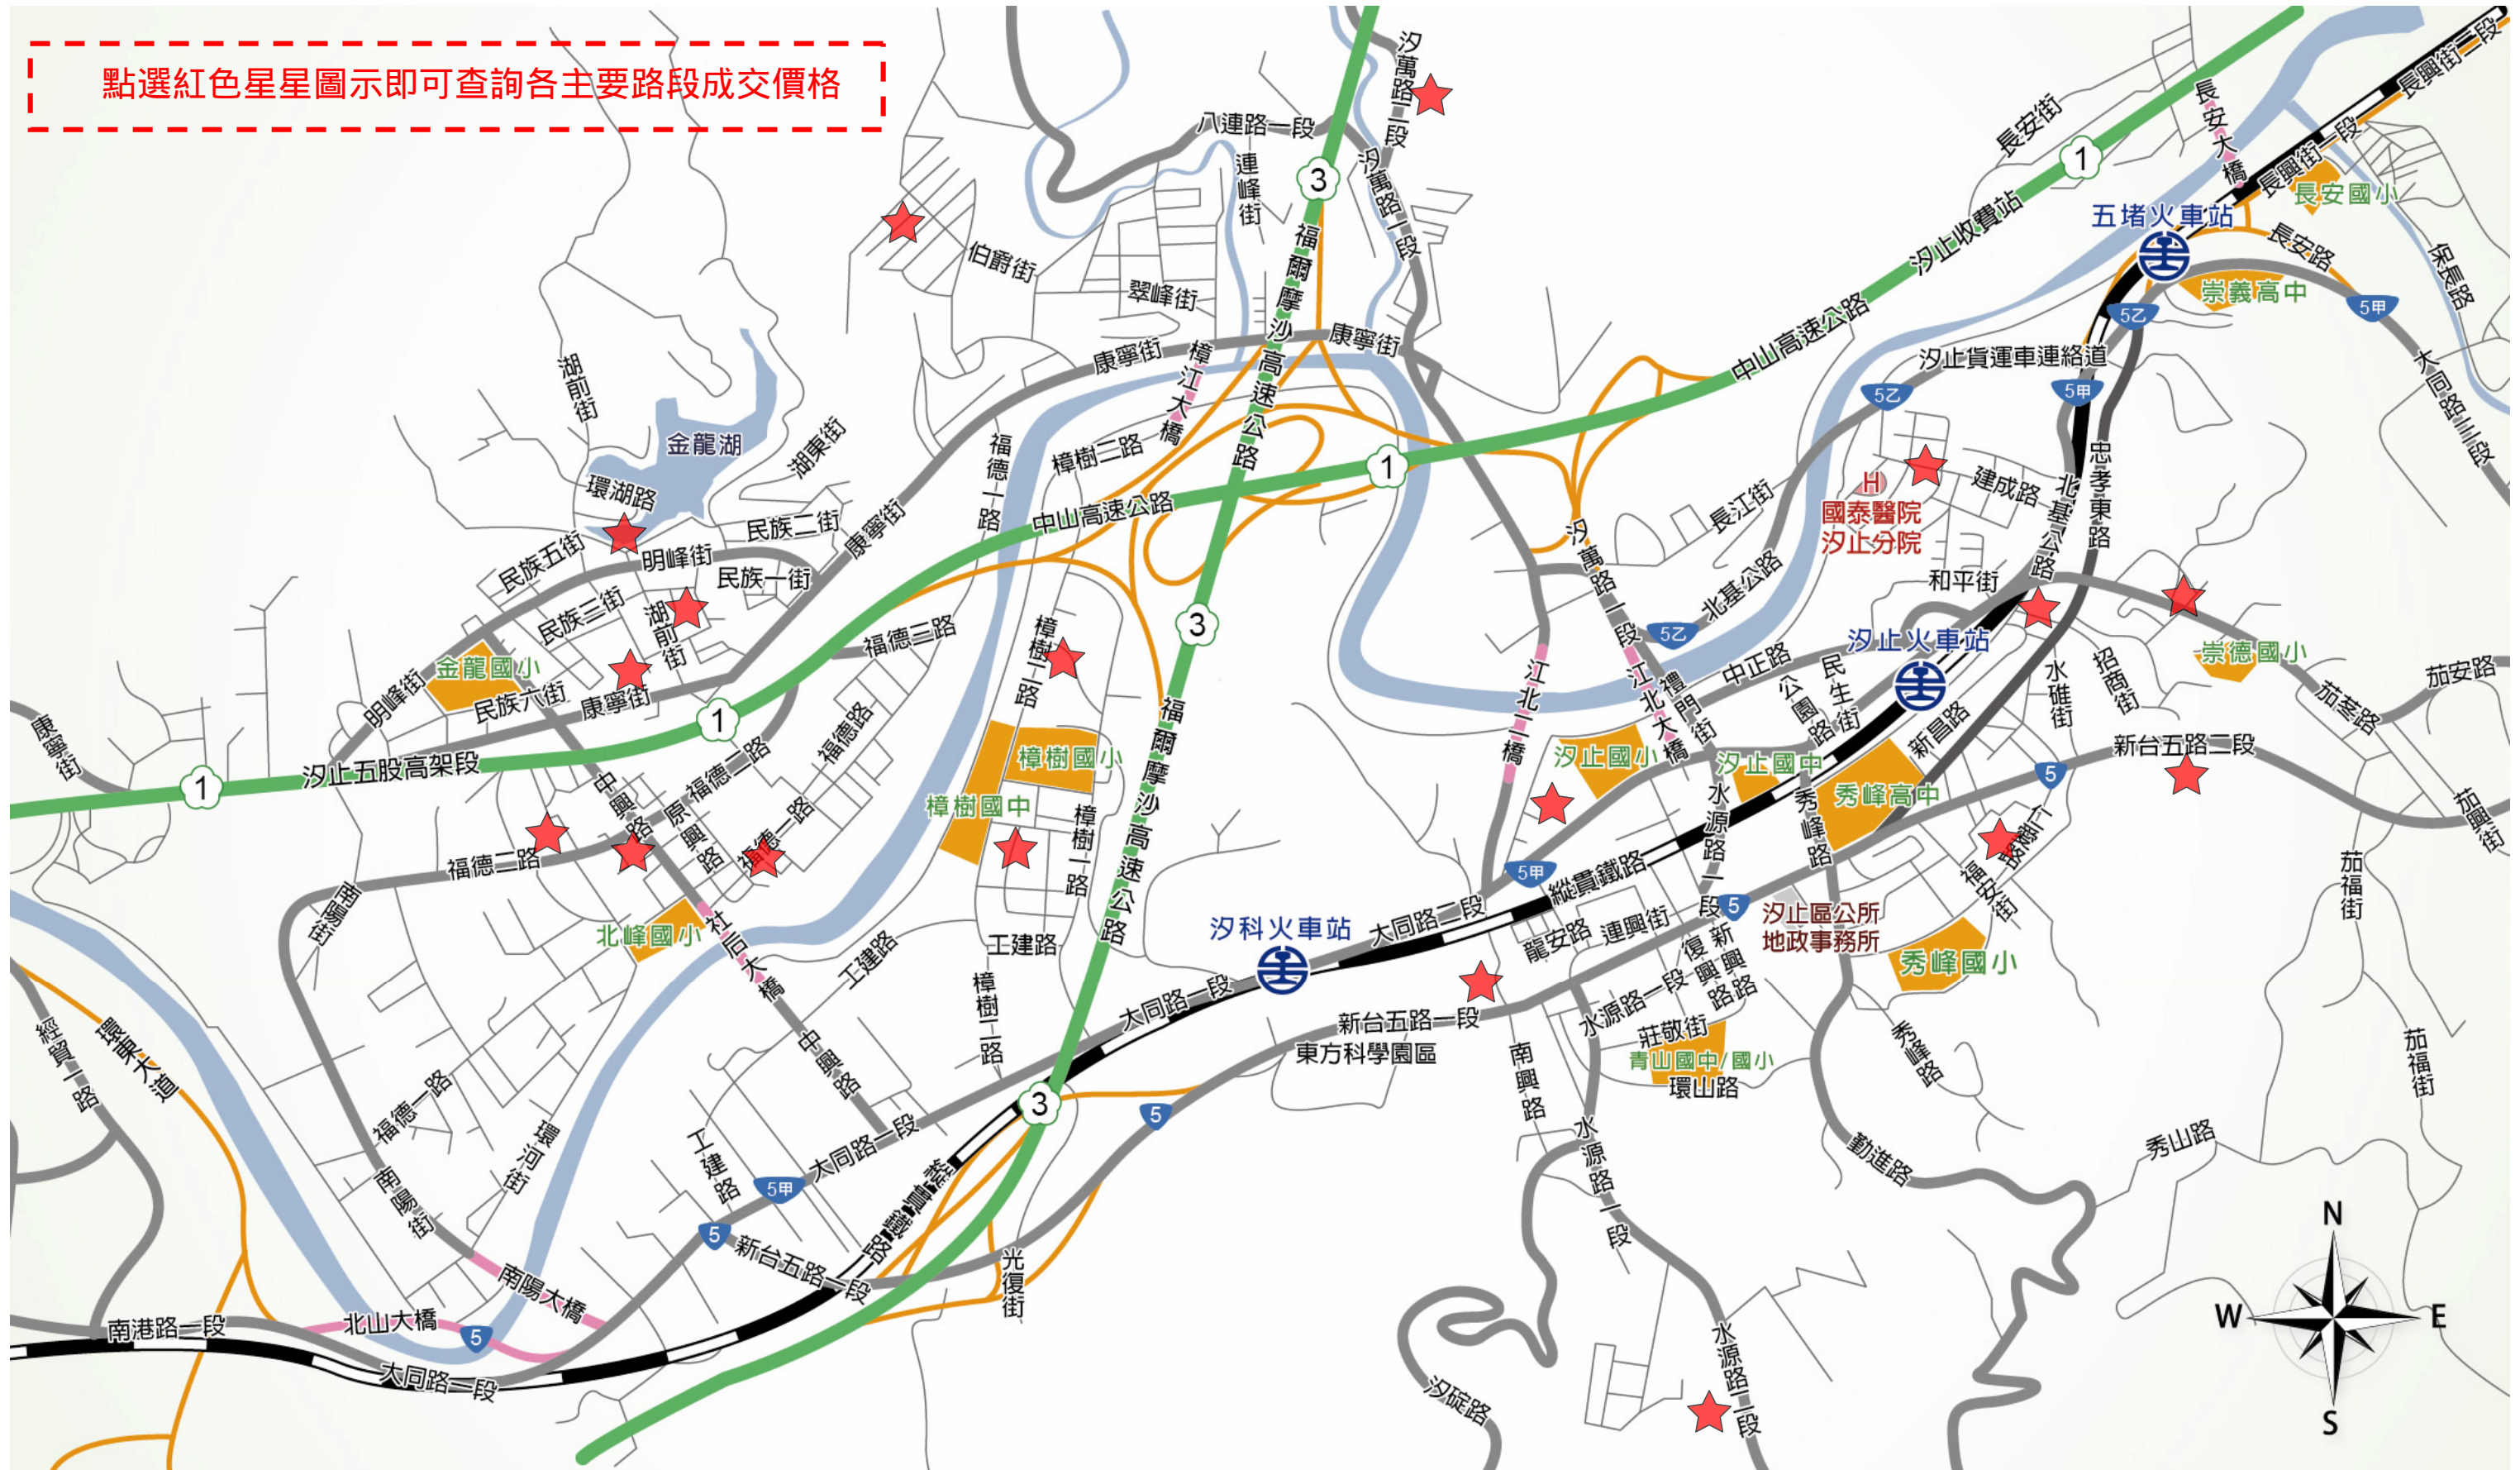

汐止區均價走勢圖

年/月

建坪單價 (萬元)

點選紅色星星圖示即可查詢各主要路段成交價格

註：1、成交價格資訊係依據內政部地政司網站實價登錄揭露資訊進行統計，整理汐止區當月住宅大樓、華廈、公寓全區平均及各主要路段成交價格資訊，惟前述統計範圍不含一樓買賣及第一次登記後移轉之大宗新成屋交易。

2、因各主要路段建物型態分布及每月成交情形不一，如當月份該路段無特定建物型態之交易(或樣本數過少)，則無法顯示該類建物價格資訊。