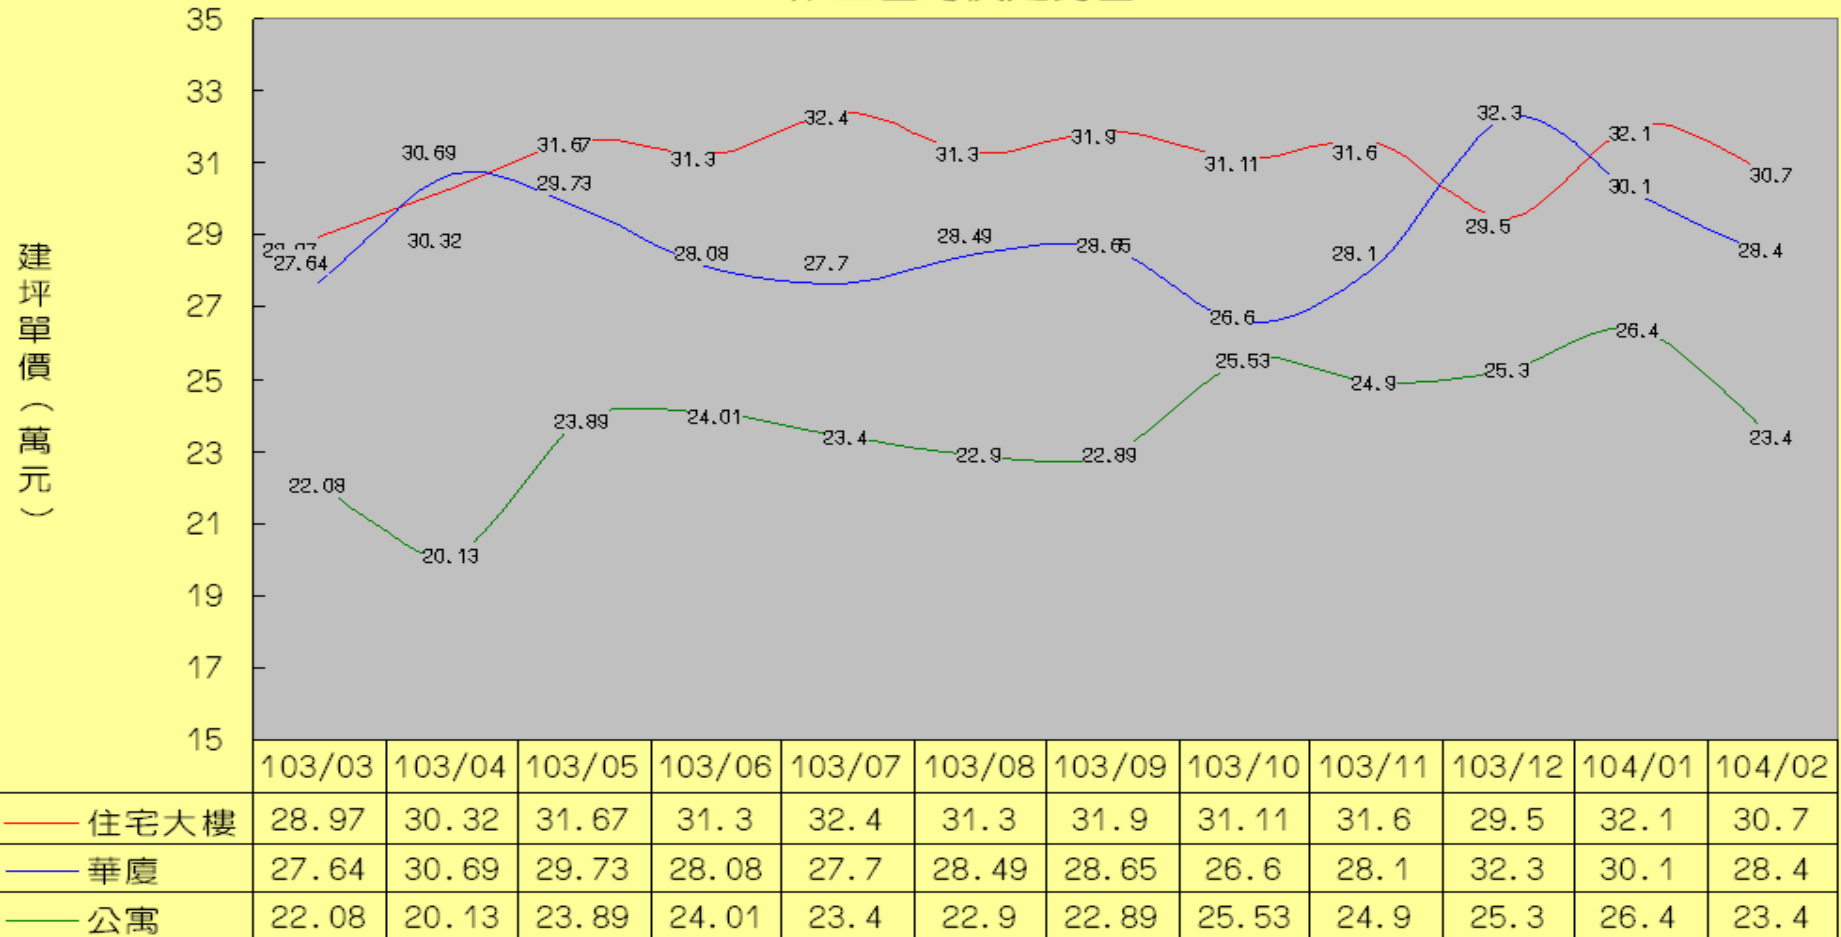

汐止區均價走勢圖

年/月

建坪單價 (萬元)

點選紅色星星圖示即可查詢各主要路段成交價格

註：1、成交價格資訊係依據內政部地政司網站實價登錄揭露資訊進行統計，整理汐止區當月住宅大樓、華廈、公寓全區平均及各主要路段成交價格資訊，惟前述統計範圍不含一樓買賣及第一次登記後移轉之大宗新成屋交易。

2、因各主要路段建物型態分布及每月成交情形不一，如當月份該路段無特定建物型態之交易(或樣本數過少)，則無法顯示該類建物價格資訊。