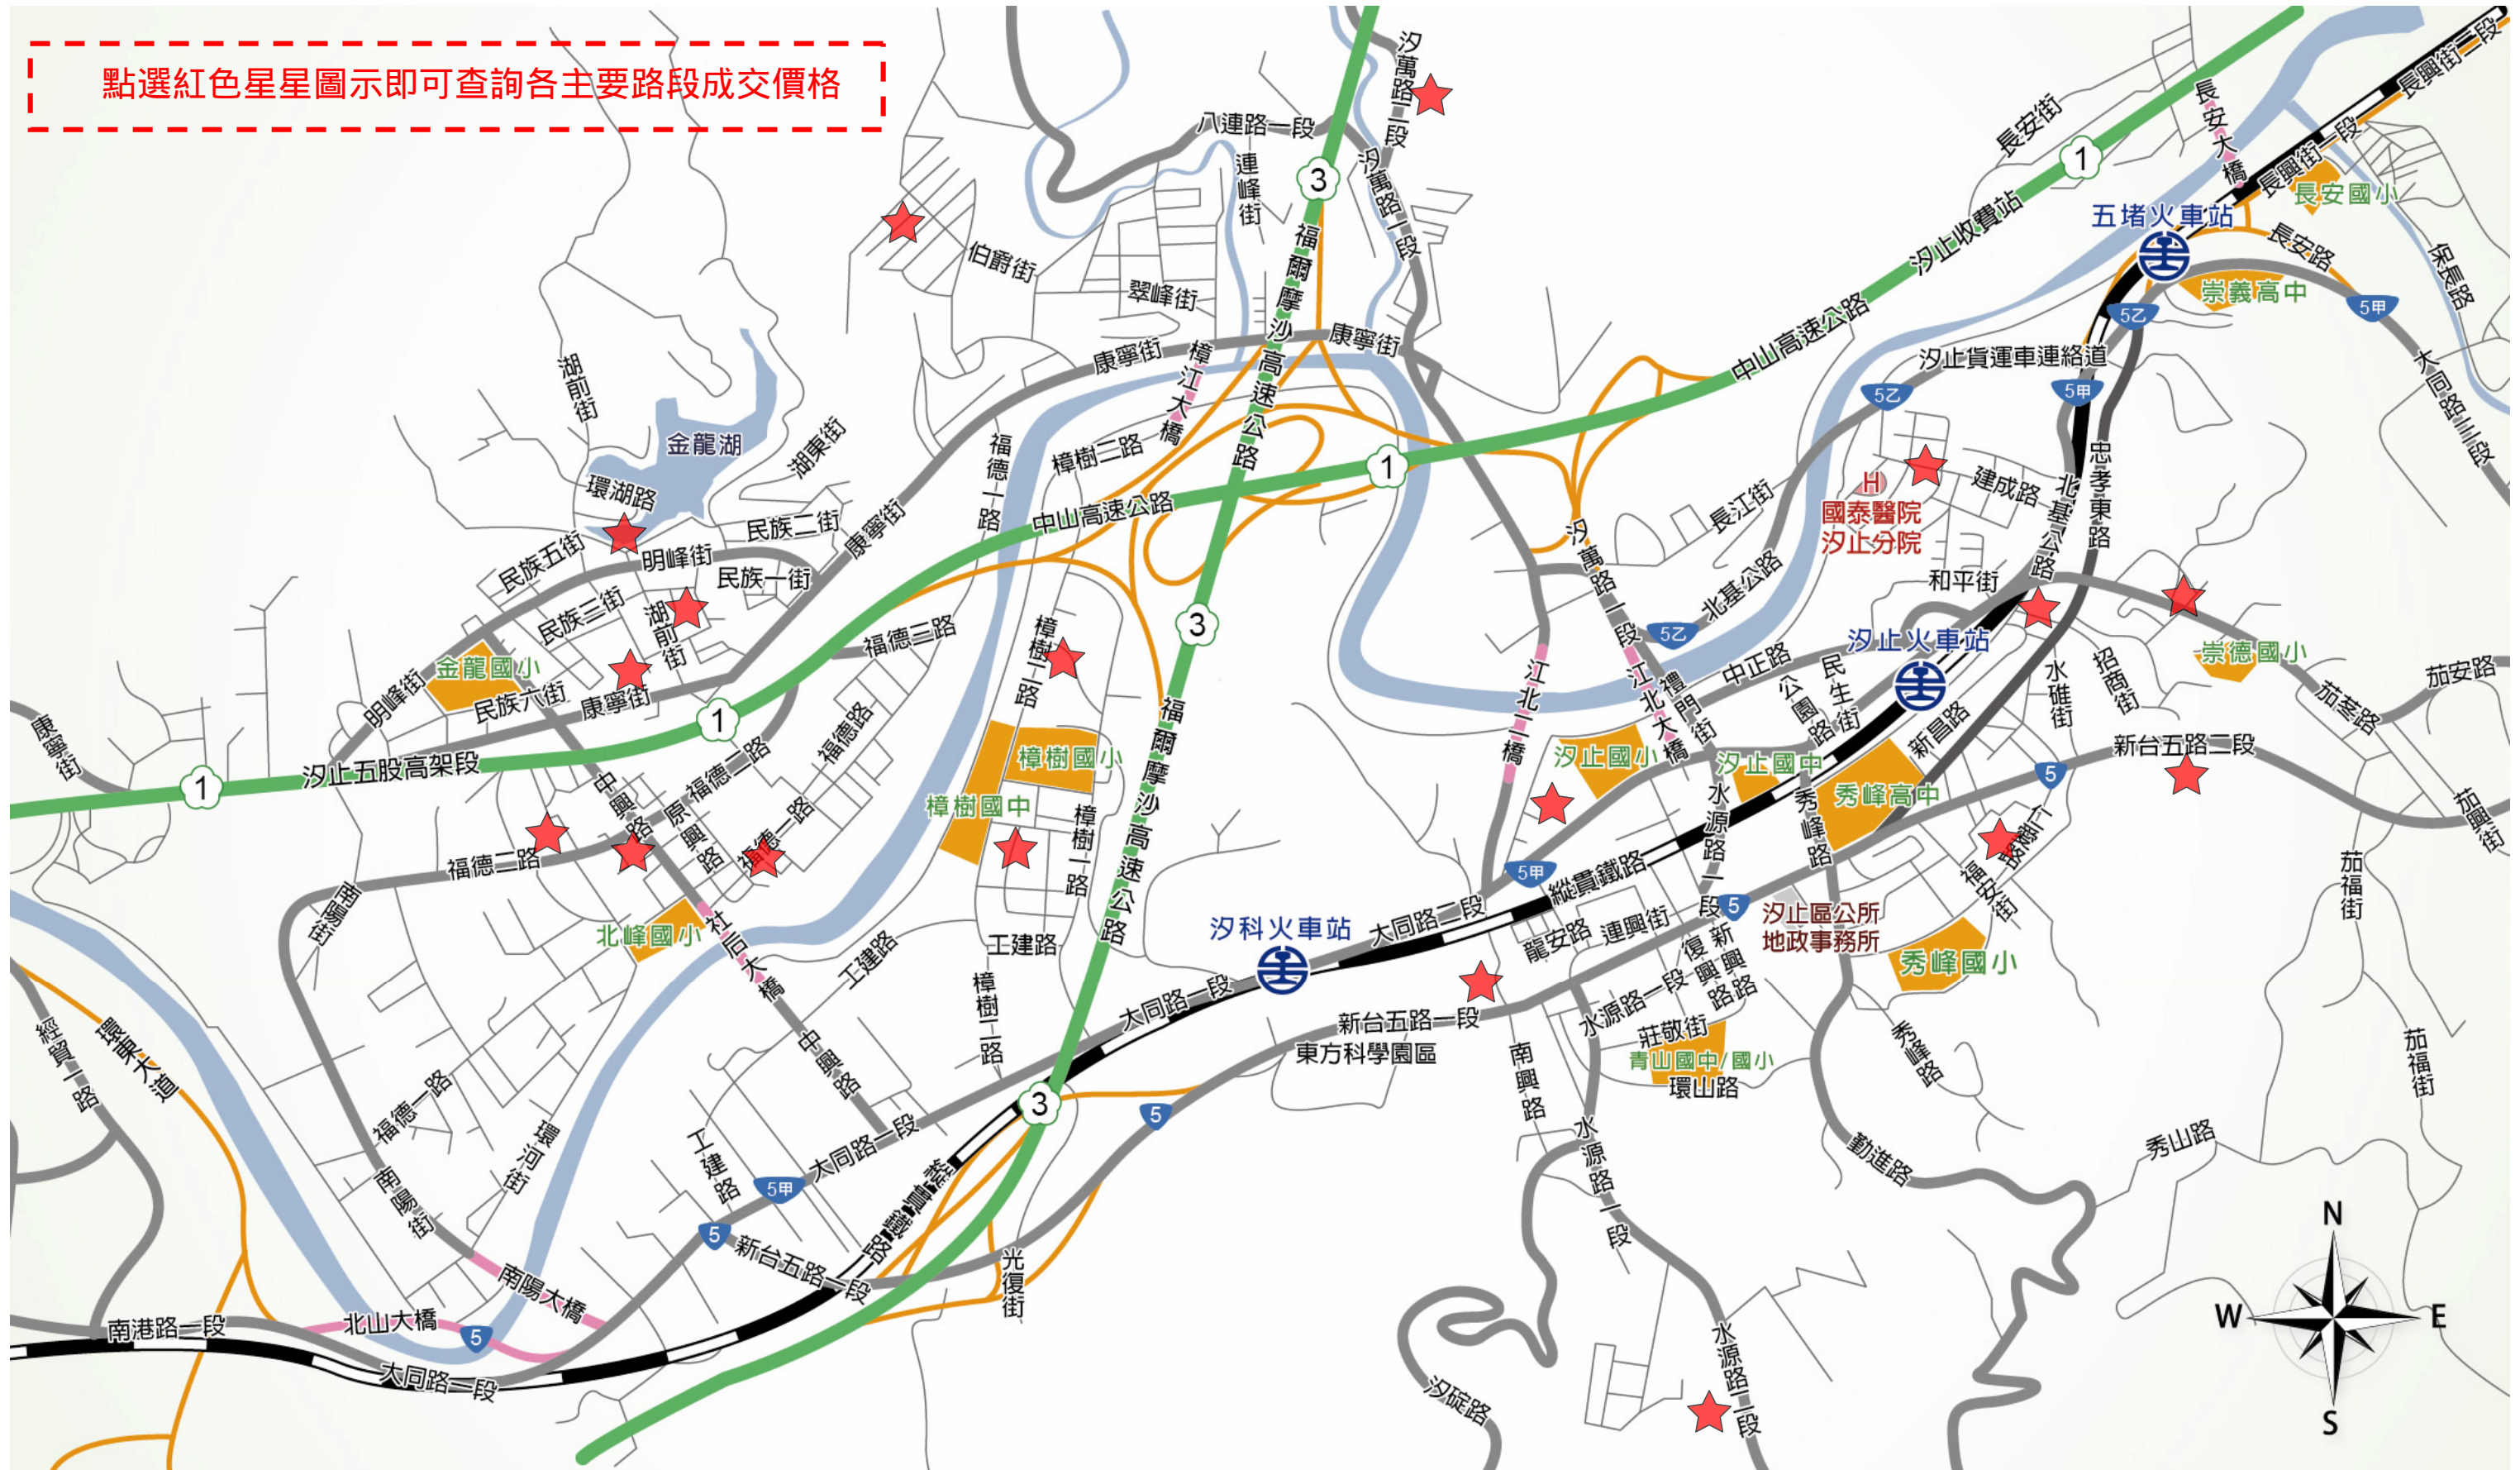

汐止區均價走勢圖

點選紅色星星圖示即可查詢各主要路段成交價格

註：1、成交價格資訊係依據內政部地政司網站實價登錄揭露資訊進行統計，整理汐止區當月住宅大樓、華廈、公寓全區平均及各主要路段成交價格資訊，惟前述統計範圍不含一樓買賣及第一次登記後移轉之大宗新成屋交易。

2、因各主要路段建物型態分布及每月成交情形不一，如當月份該路段無特定建物型態之交易(或樣本數過少)，則無法顯示該類建物價格資訊。

3、如欲查詢個別案例資訊，請至以下網頁查詢：