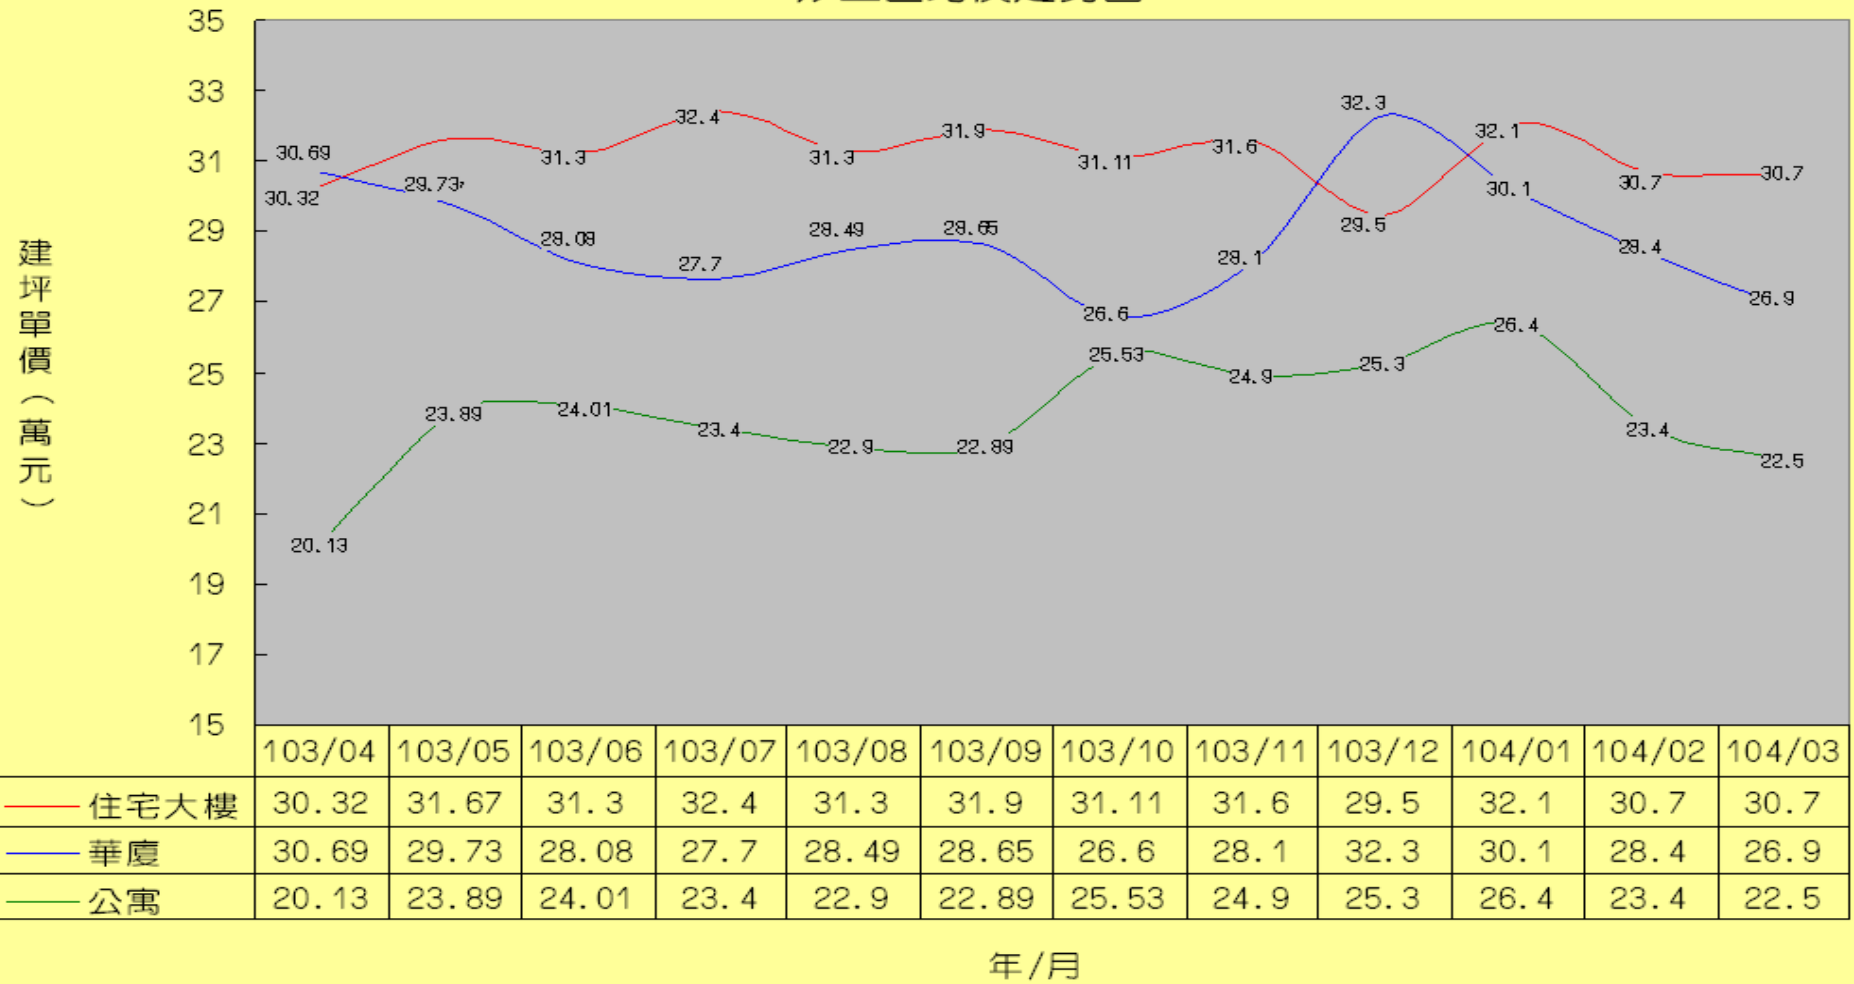

汐止區均價走勢圖

點選紅色星星圖示即可查詢各主要路段成交價格

註：1、成交價格資訊係依據內政部地政司網站實價登錄揭露資訊進行統計，整理汐止區當月住宅大樓、華廈、公寓全區平均及各主要路段成交價格資訊，惟前述統計範圍不含一樓買賣及第一次登記後移轉之大宗新成屋交易。

2、因各主要路段建物型態分布及每月成交情形不一，如當月份該路段無特定建物型態之交易(或樣本數過少)，則無法顯示該類建物價格資訊。

3、如欲查詢個別案例資訊，請至以下網頁查詢：