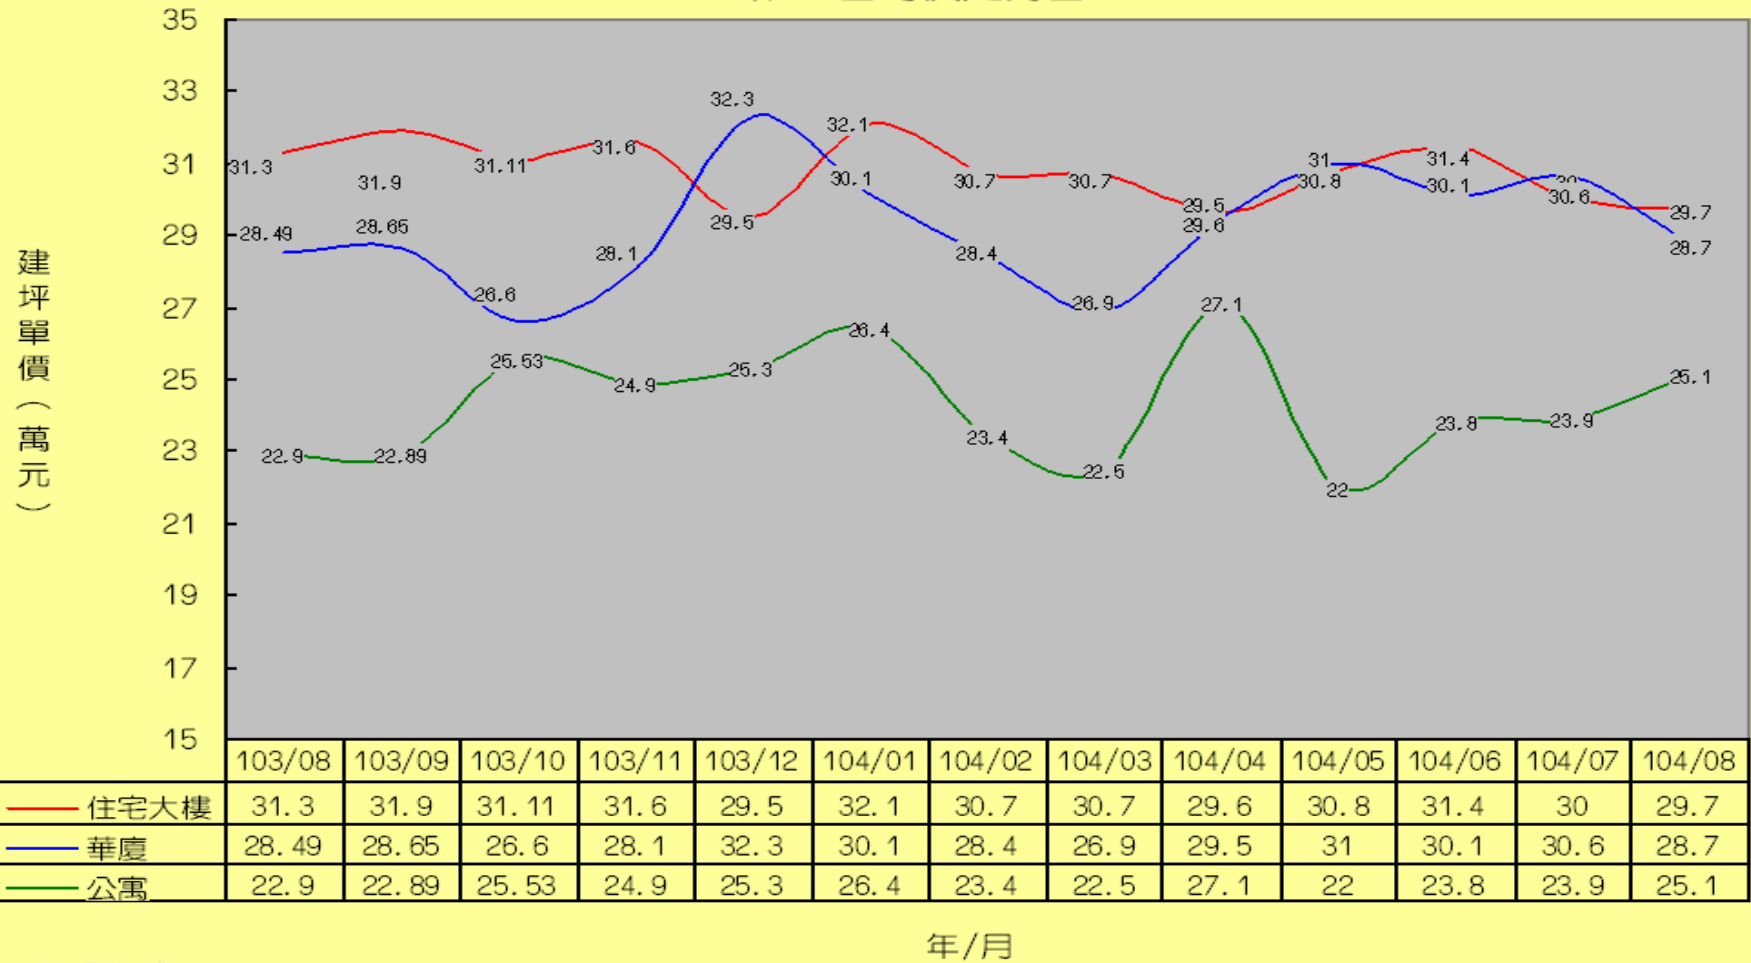

汐止區均價走勢圖

★ 點選紅色星星圖示即可查詢各主要路段成交價格

註：1、成交價格資訊係依據內政部地政司網站實價登錄揭露資訊進行統計，整理汐止區當月住宅大樓、華廈、公寓全區平均及各主要路段成交價格資訊，惟前述統計範圍不含一樓買賣及第一次登記後移轉之大宗新成屋交易。

2、因各主要路段建物型態分布及每月成交情形不一，如當月份該路段無特定建物型態之交易(或樣本數過少)，則無法顯示該類建物價格資訊。

3、如欲查詢個別案例資訊，請至以下網頁查詢：