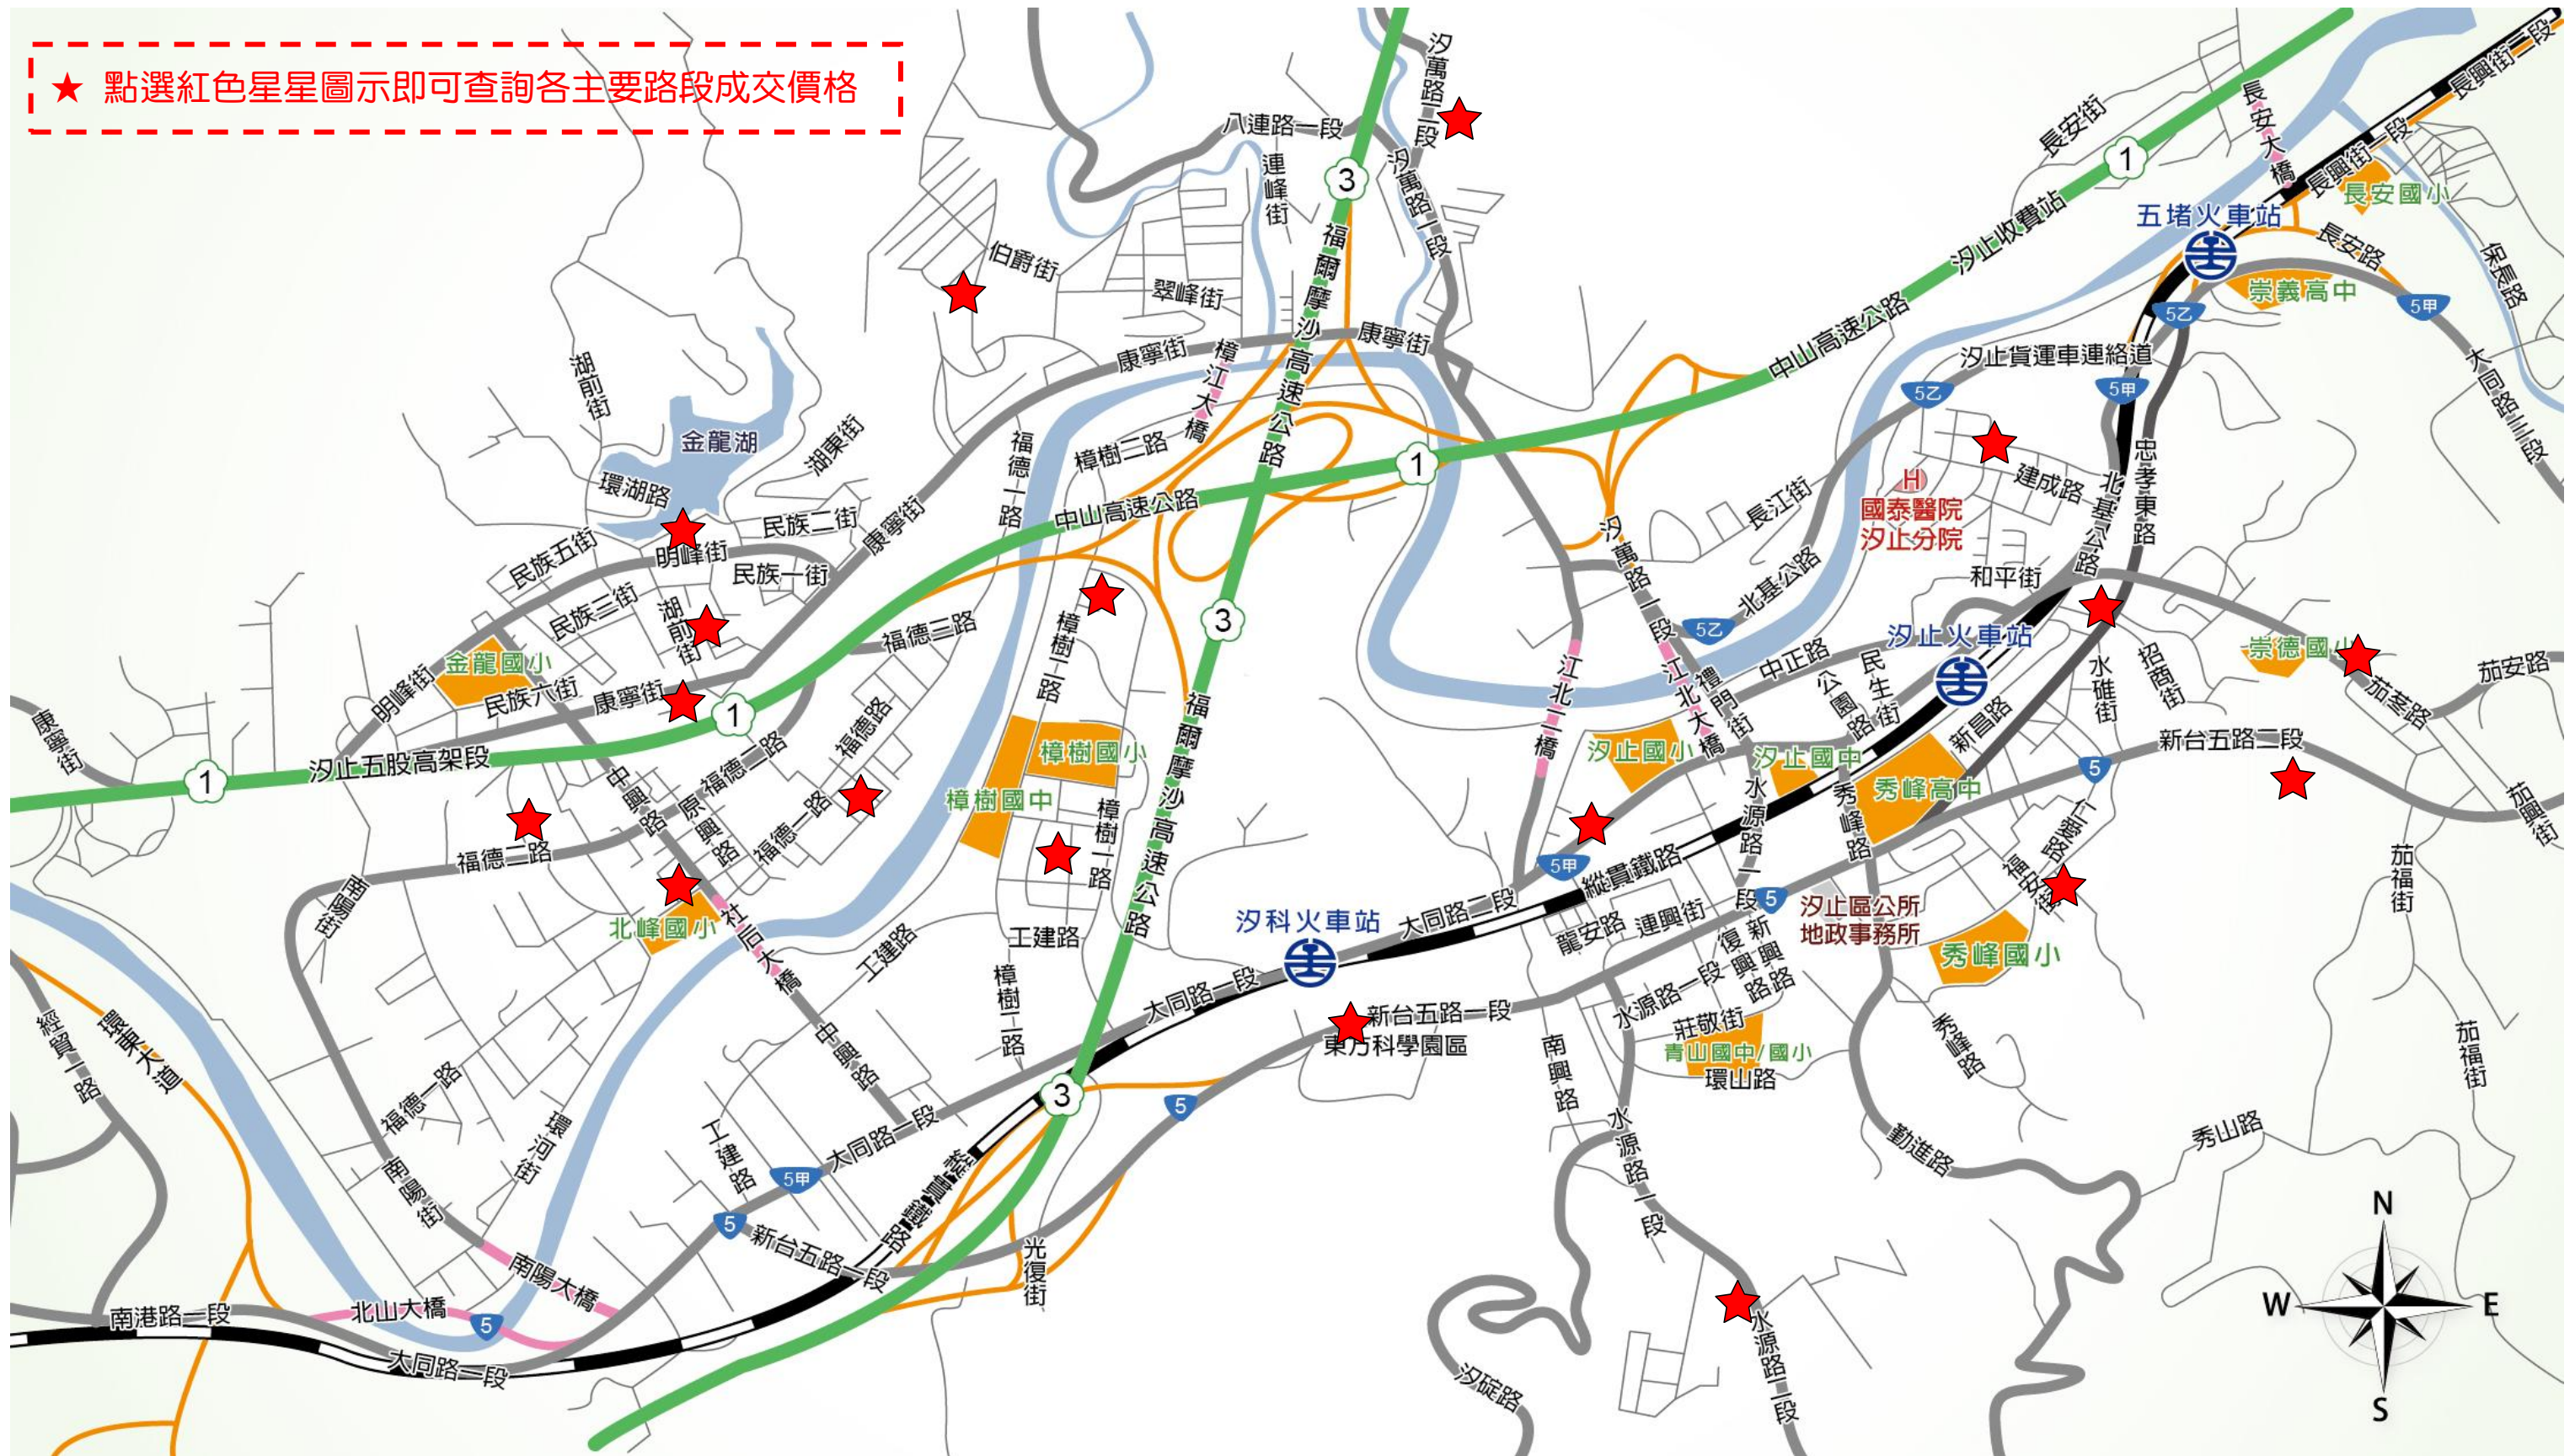

汐止區均價走勢圖

★ 點選紅色星星圖示即可查詢各主要路段成交價格

註：1、成交價格資訊係依據內政部地政司網站實價登錄揭露資訊進行統計，整理汐止區當月住宅大樓、華廈、公寓全區平均及各主要路段成交價格資訊，惟前述統計範圍不含一樓買賣及第一次登記後移轉之大宗新成屋交易。

2、因各主要路段建物型態分布及每月成交情形不一，如當月份該路段無特定建物型態之交易(或樣本數過少)，則無法顯示該類建物價格資訊。

3、如欲查詢個別案例資訊，請至以下網頁查詢：