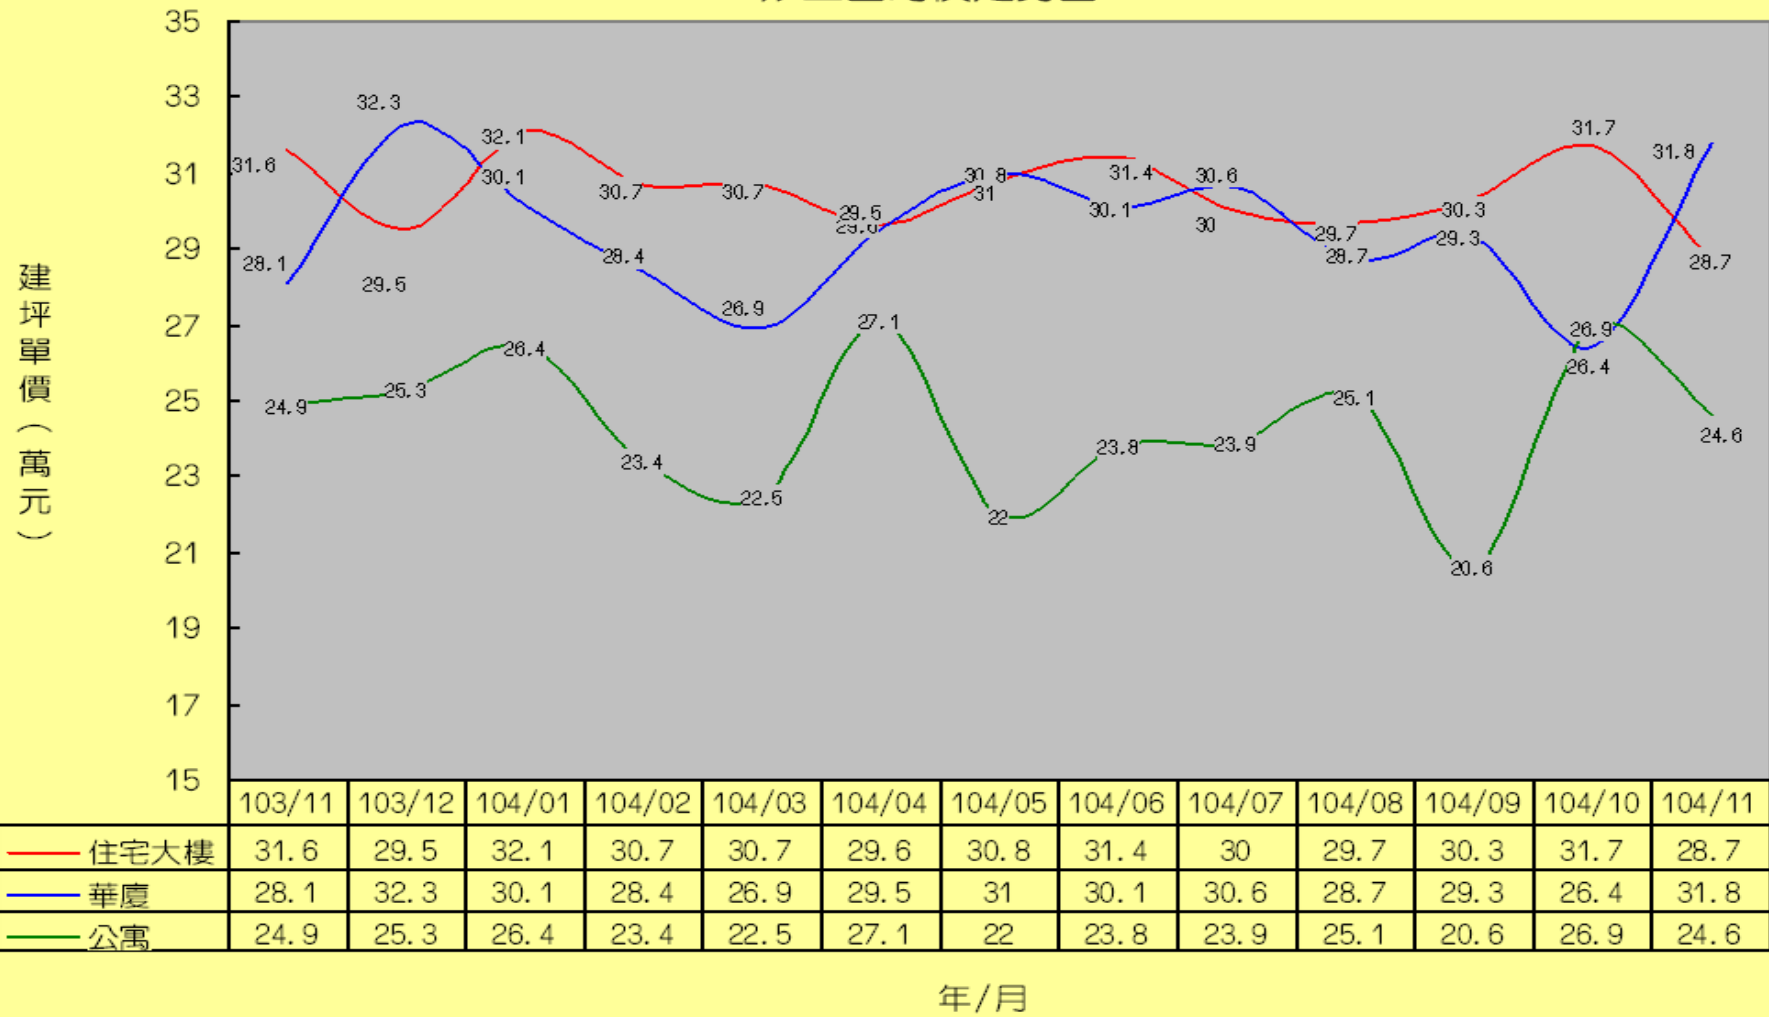

汐止區均價走勢圖

★ 點選紅色星星圖示即可查詢各主要路段成交價格

註：1、成交價格資訊係依據內政部地政司網站實價登錄揭露資訊進行統計，整理汐止區當月住宅大樓、華廈、公寓全區平均及各主要路段成交價格資訊，惟前述統計範圍不含一樓買賣及第一次登記後移轉之大宗新成屋交易。

2、因各主要路段建物型態分布及每月成交情形不一，如當月份該路段無特定建物型態之交易(或樣本數過少)，則無法顯示該類建物價格資訊。

3、如欲查詢個別案例資訊，請至以下網頁查詢：