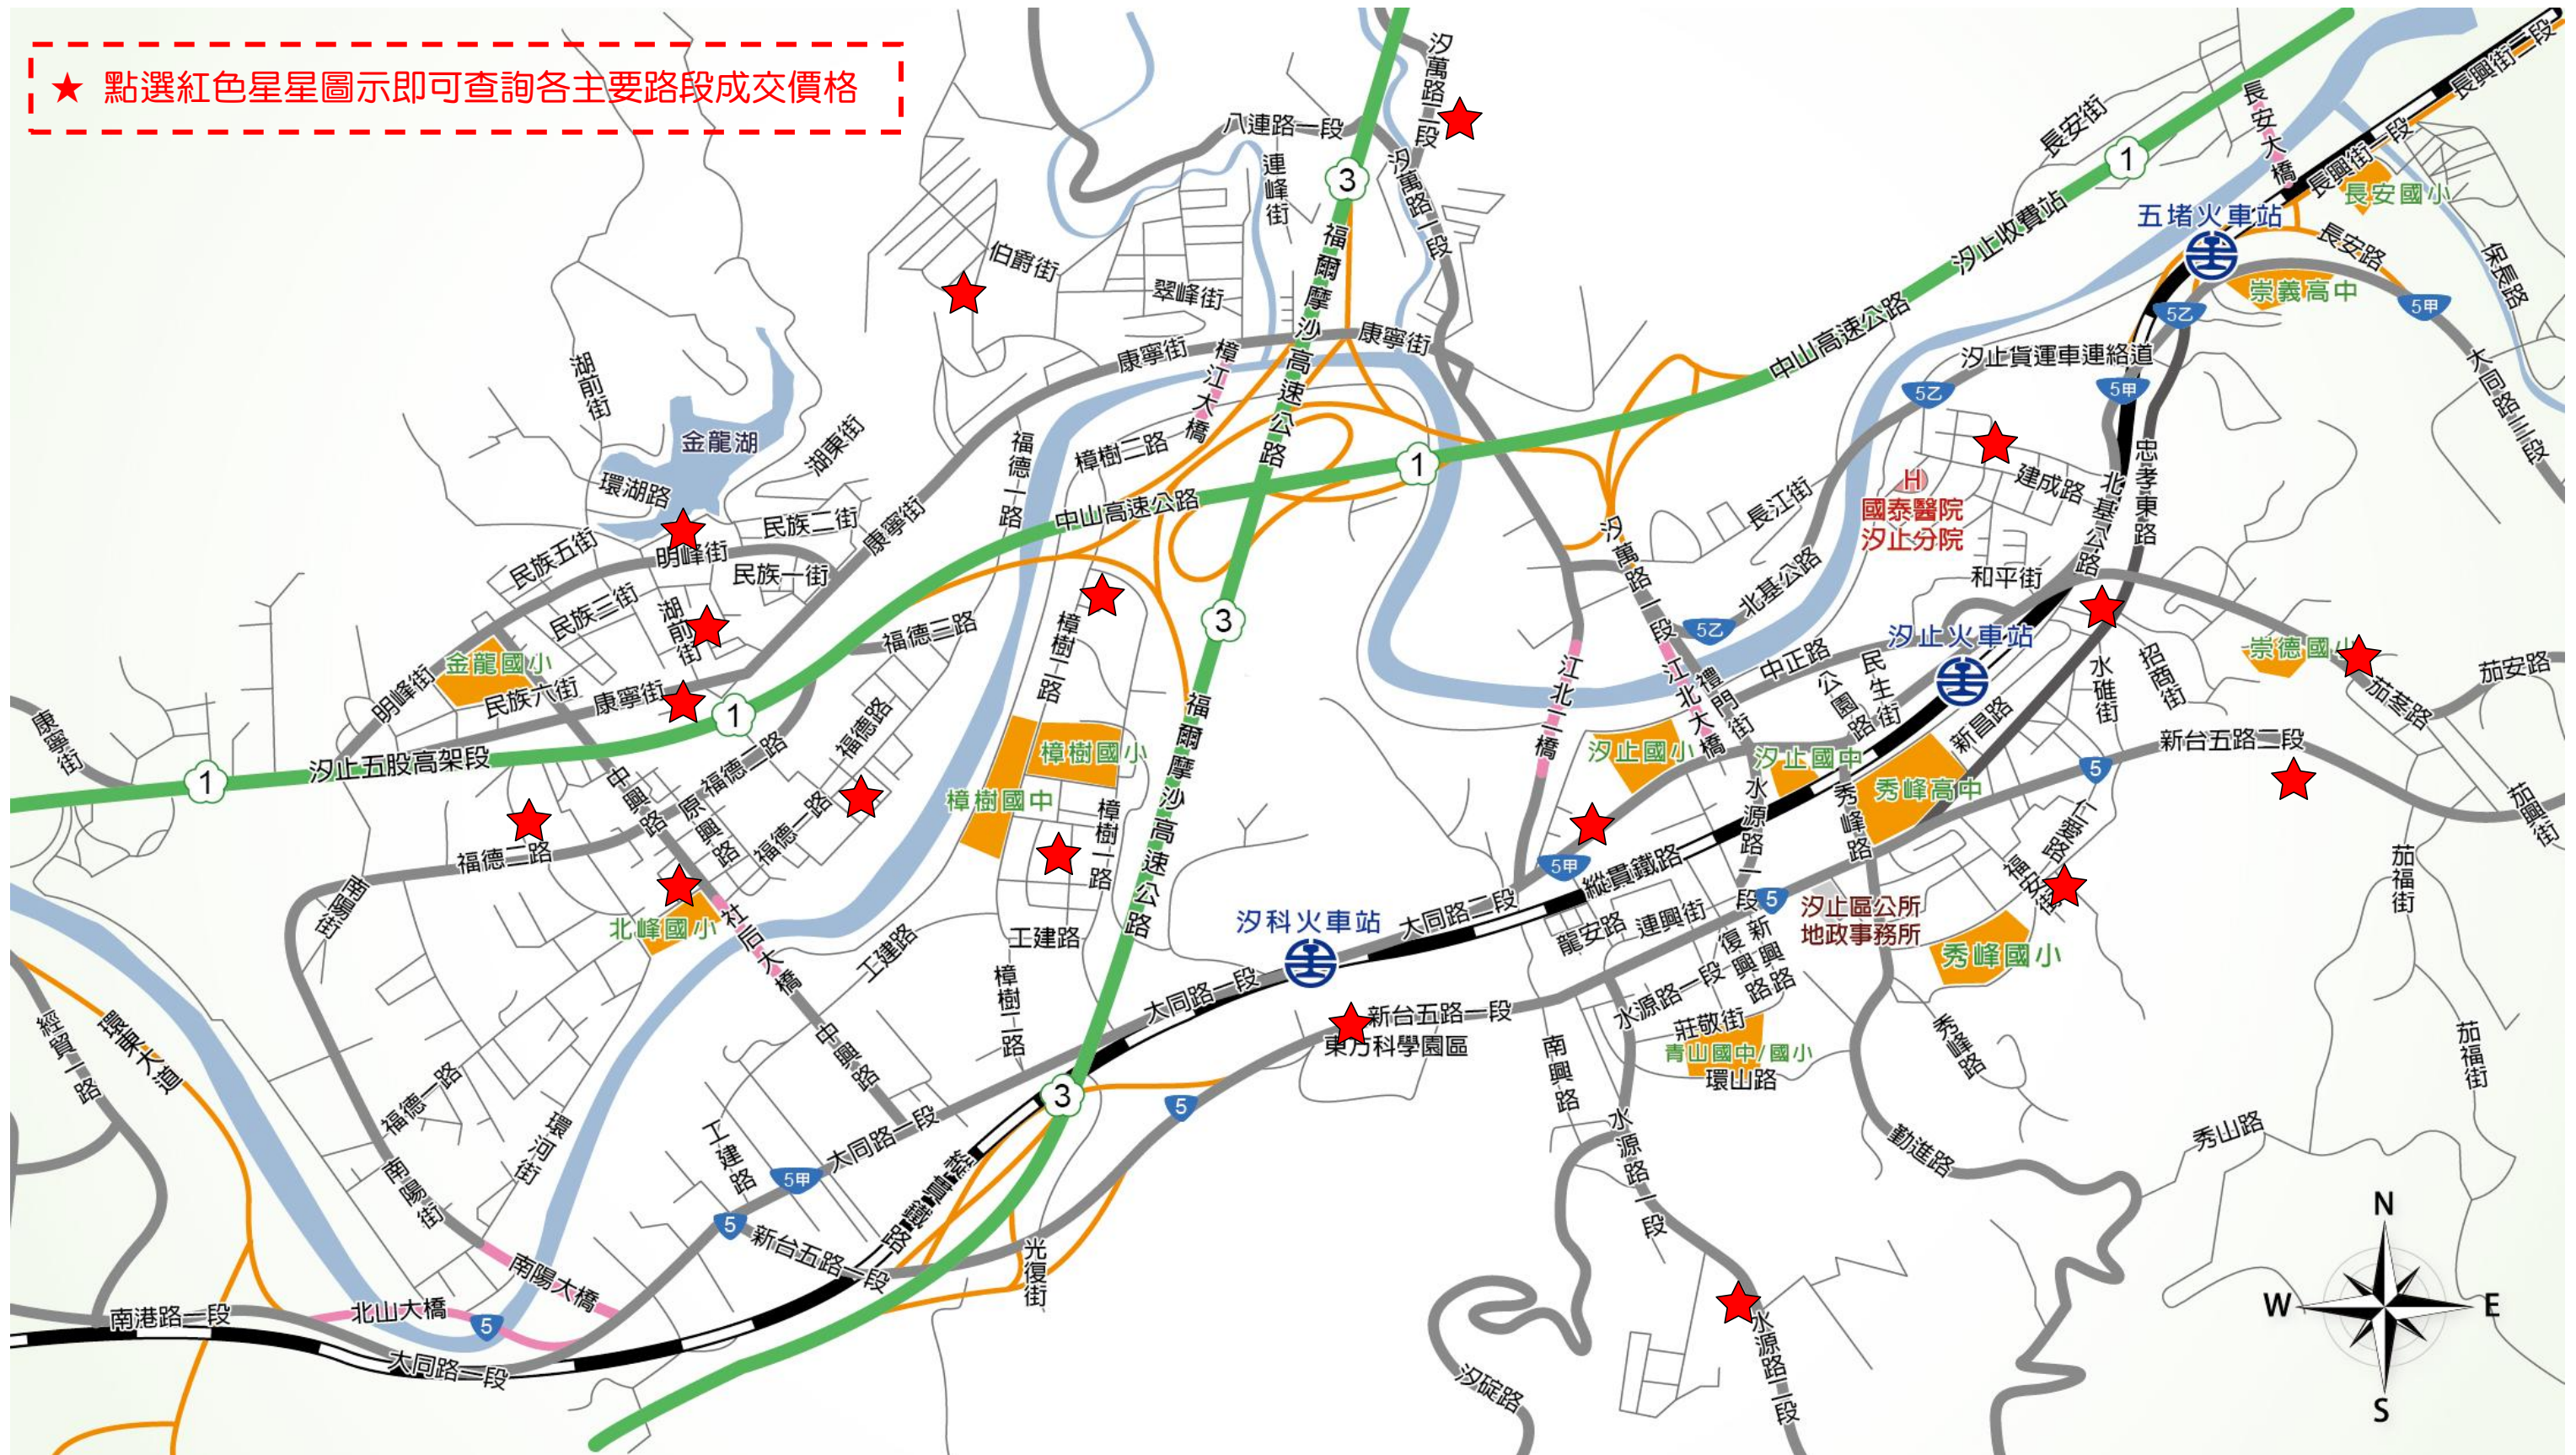

汐止區均價走勢圖

年/月

★ 點選紅色星星圖示即可查詢各主要路段成交價格

註：1、成交價格資訊係依據內政部地政司網站實價登錄揭露資訊進行統計，整理汐止區當月住宅大樓、華廈、公寓全區平均及各主要路段成交價格資訊，惟前述統計範圍不含一樓買賣及第一次登記後移轉之大宗新成屋交易。

2、因各主要路段建物型態分布及每月成交情形不一，如當月份該路段無特定建物型態之交易(或樣本數過少)，則無法顯示該類建物價格資訊。

3、如欲查詢個別案例資訊，請至以下網頁查詢：