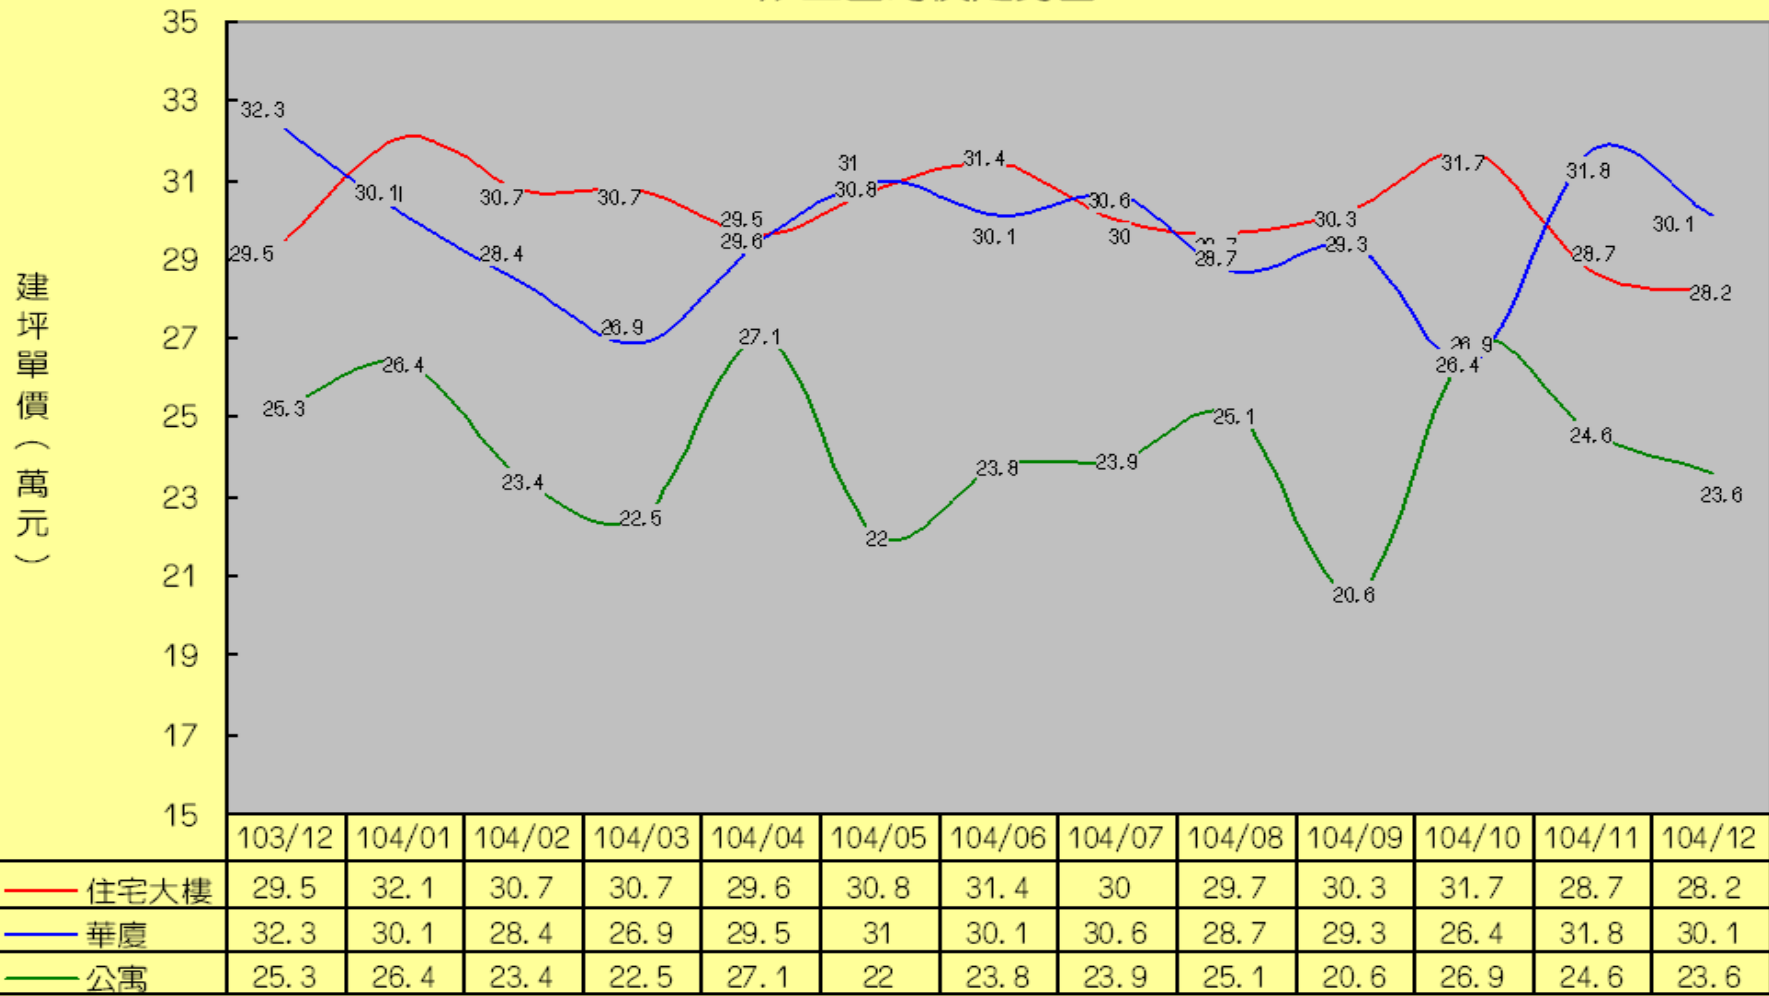

汐止區均價走勢圖

年/月

★ 點選紅色星星圖示即可查詢各主要路段成交價格

註：1、成交價格資訊係依據內政部地政司網站實價登錄揭露資訊進行統計，整理汐止區當月住宅大樓、華廈、公寓全區平均及各主要路段成交價格資訊，惟前述統計範圍不含一樓買賣及第一次登記後移轉之大宗新成屋交易。

2、因各主要路段建物型態分布及每月成交情形不一，如當月份該路段無特定建物型態之交易(或樣本數過少)，則無法顯示該類建物價格資訊。

3、如欲查詢個別案例資訊，請至以下網頁查詢：