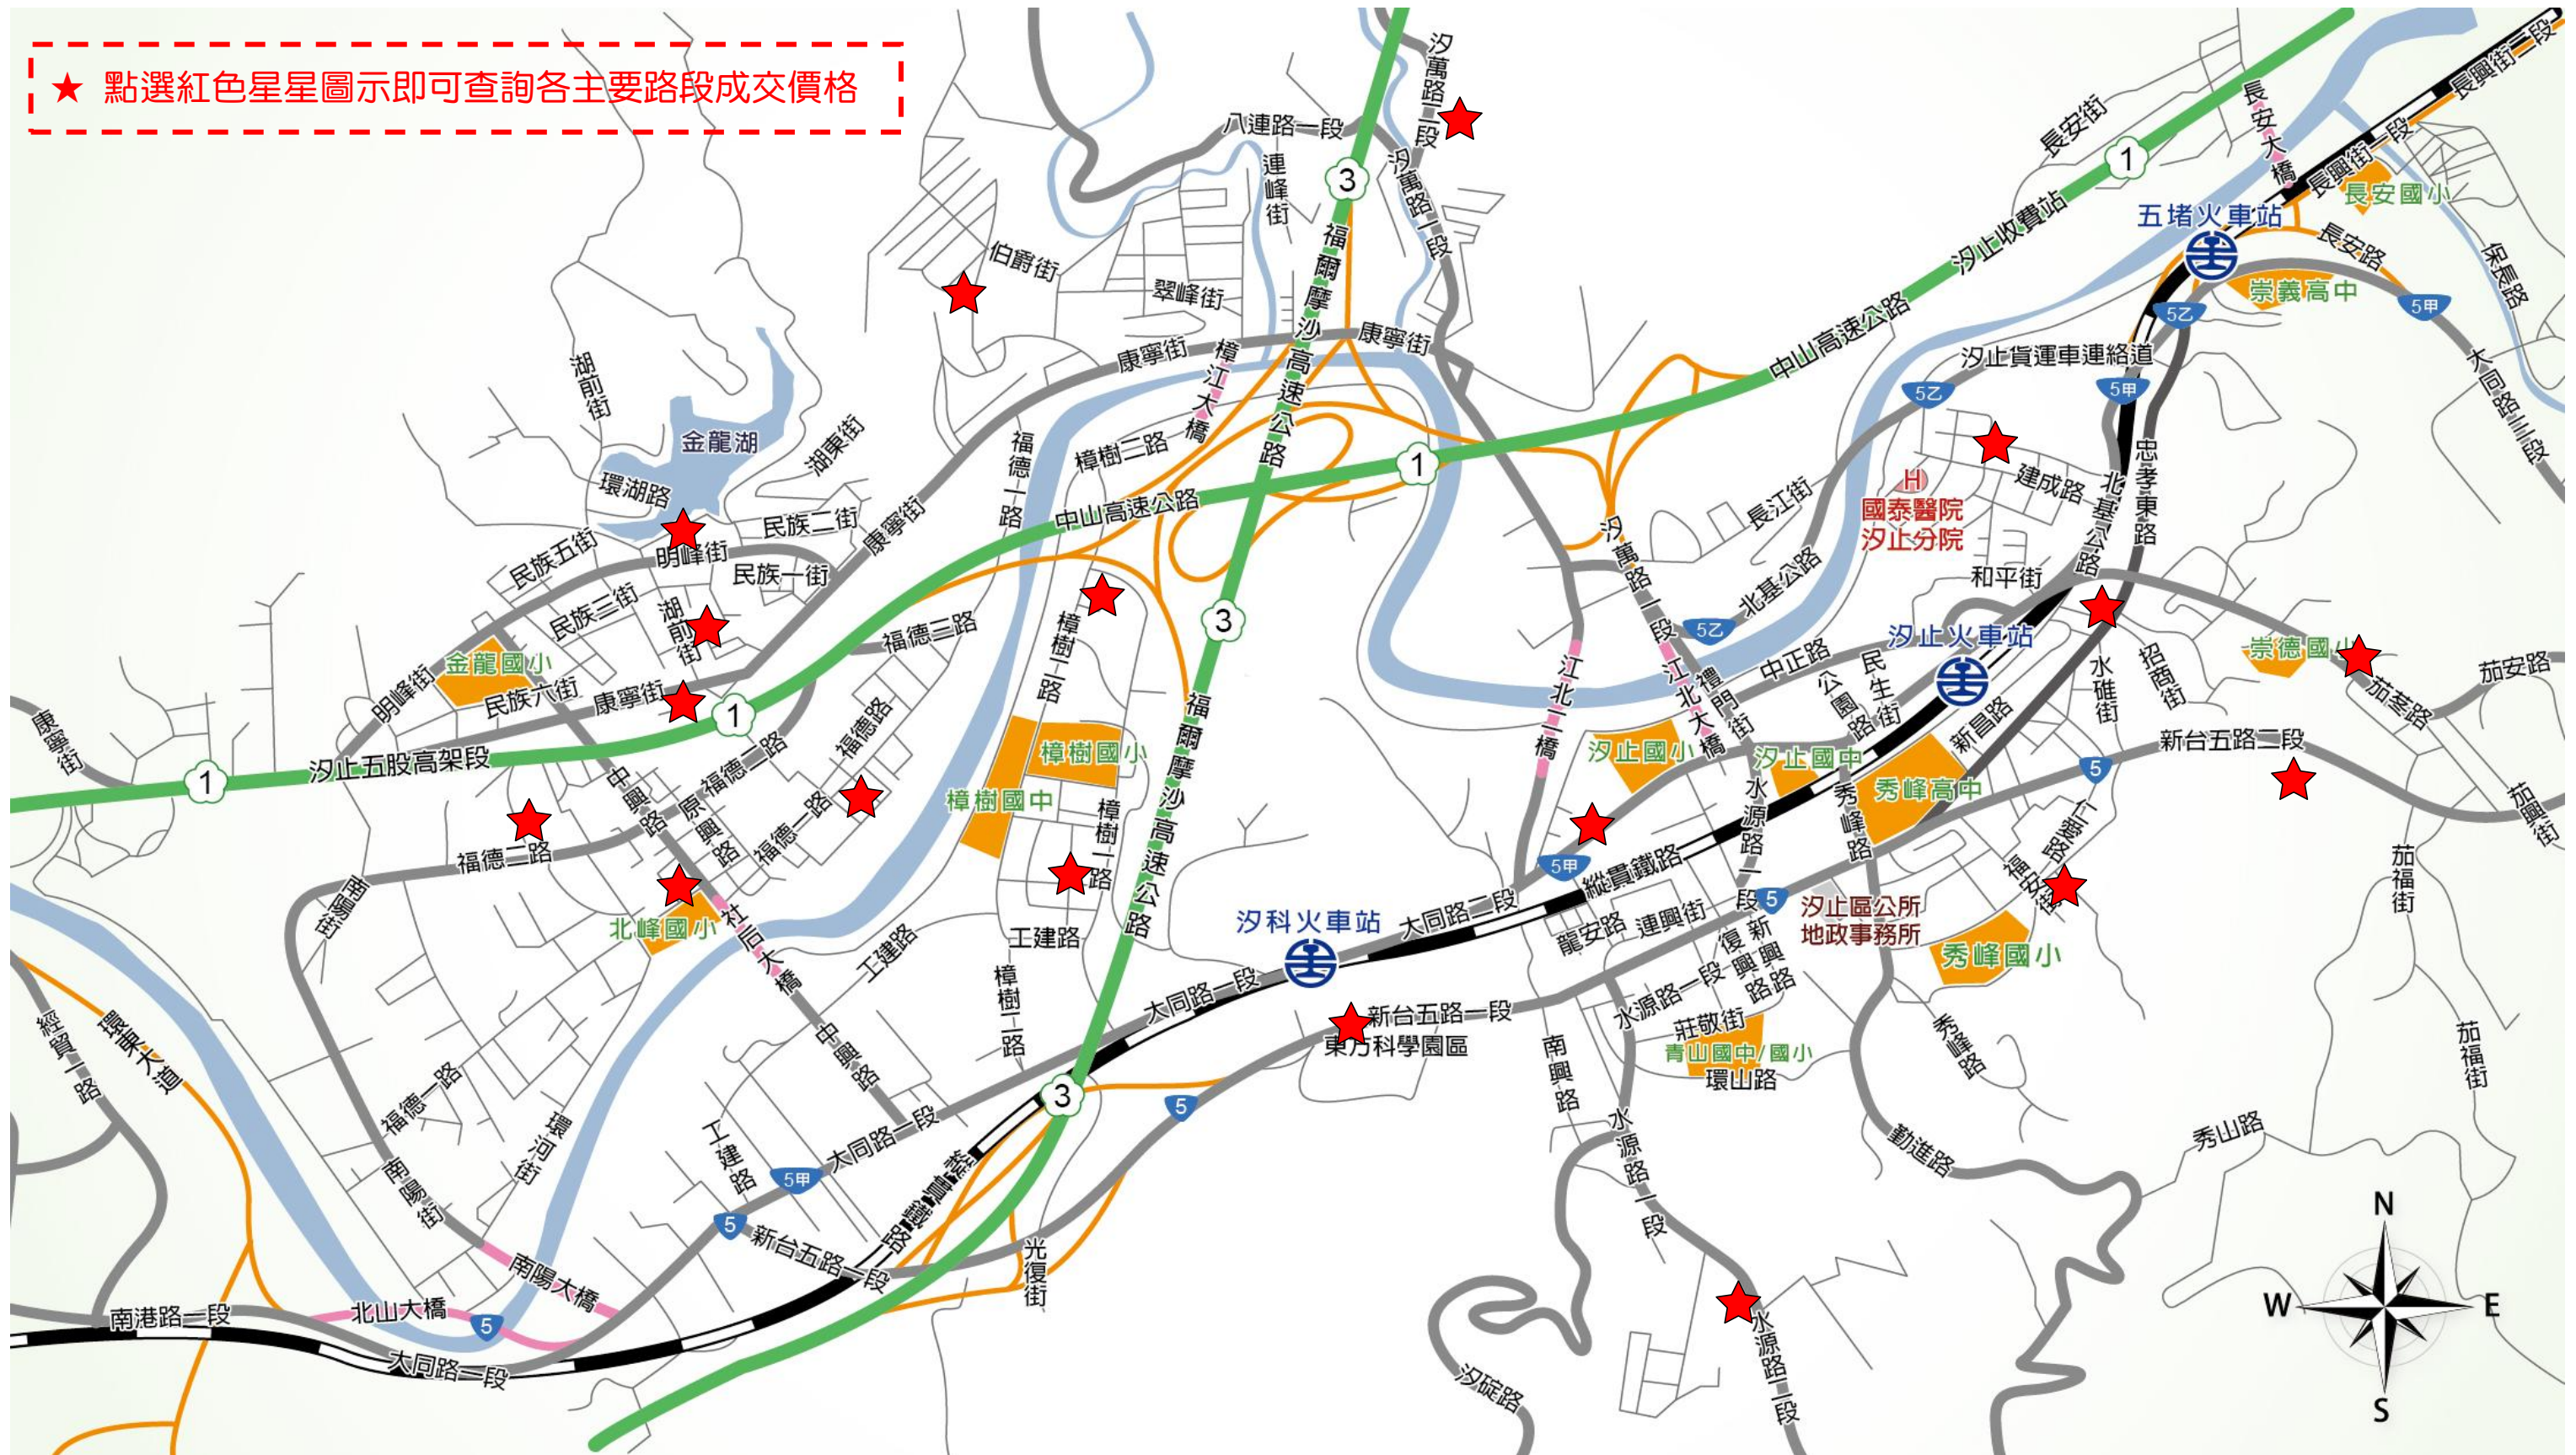

汐止區均價走勢圖

年/月

★ 點選紅色星星圖示即可查詢各主要路段成交價格

註：1、成交價格資訊係依據內政部地政司網站實價登錄揭露資訊進行統計，整理汐止區當月住宅大樓、華廈、公寓全區平均及各主要路段成交價格資訊，惟前述統計範圍不含一樓買賣及第一次登記後移轉之大宗新成屋交易。

2、因各主要路段建物型態分布及每月成交情形不一，如當月份該路段無特定建物型態之交易(或樣本數過少)，則無法顯示該類建物價格資訊。

3、如欲查詢個別案例資訊，請至以下網頁查詢：