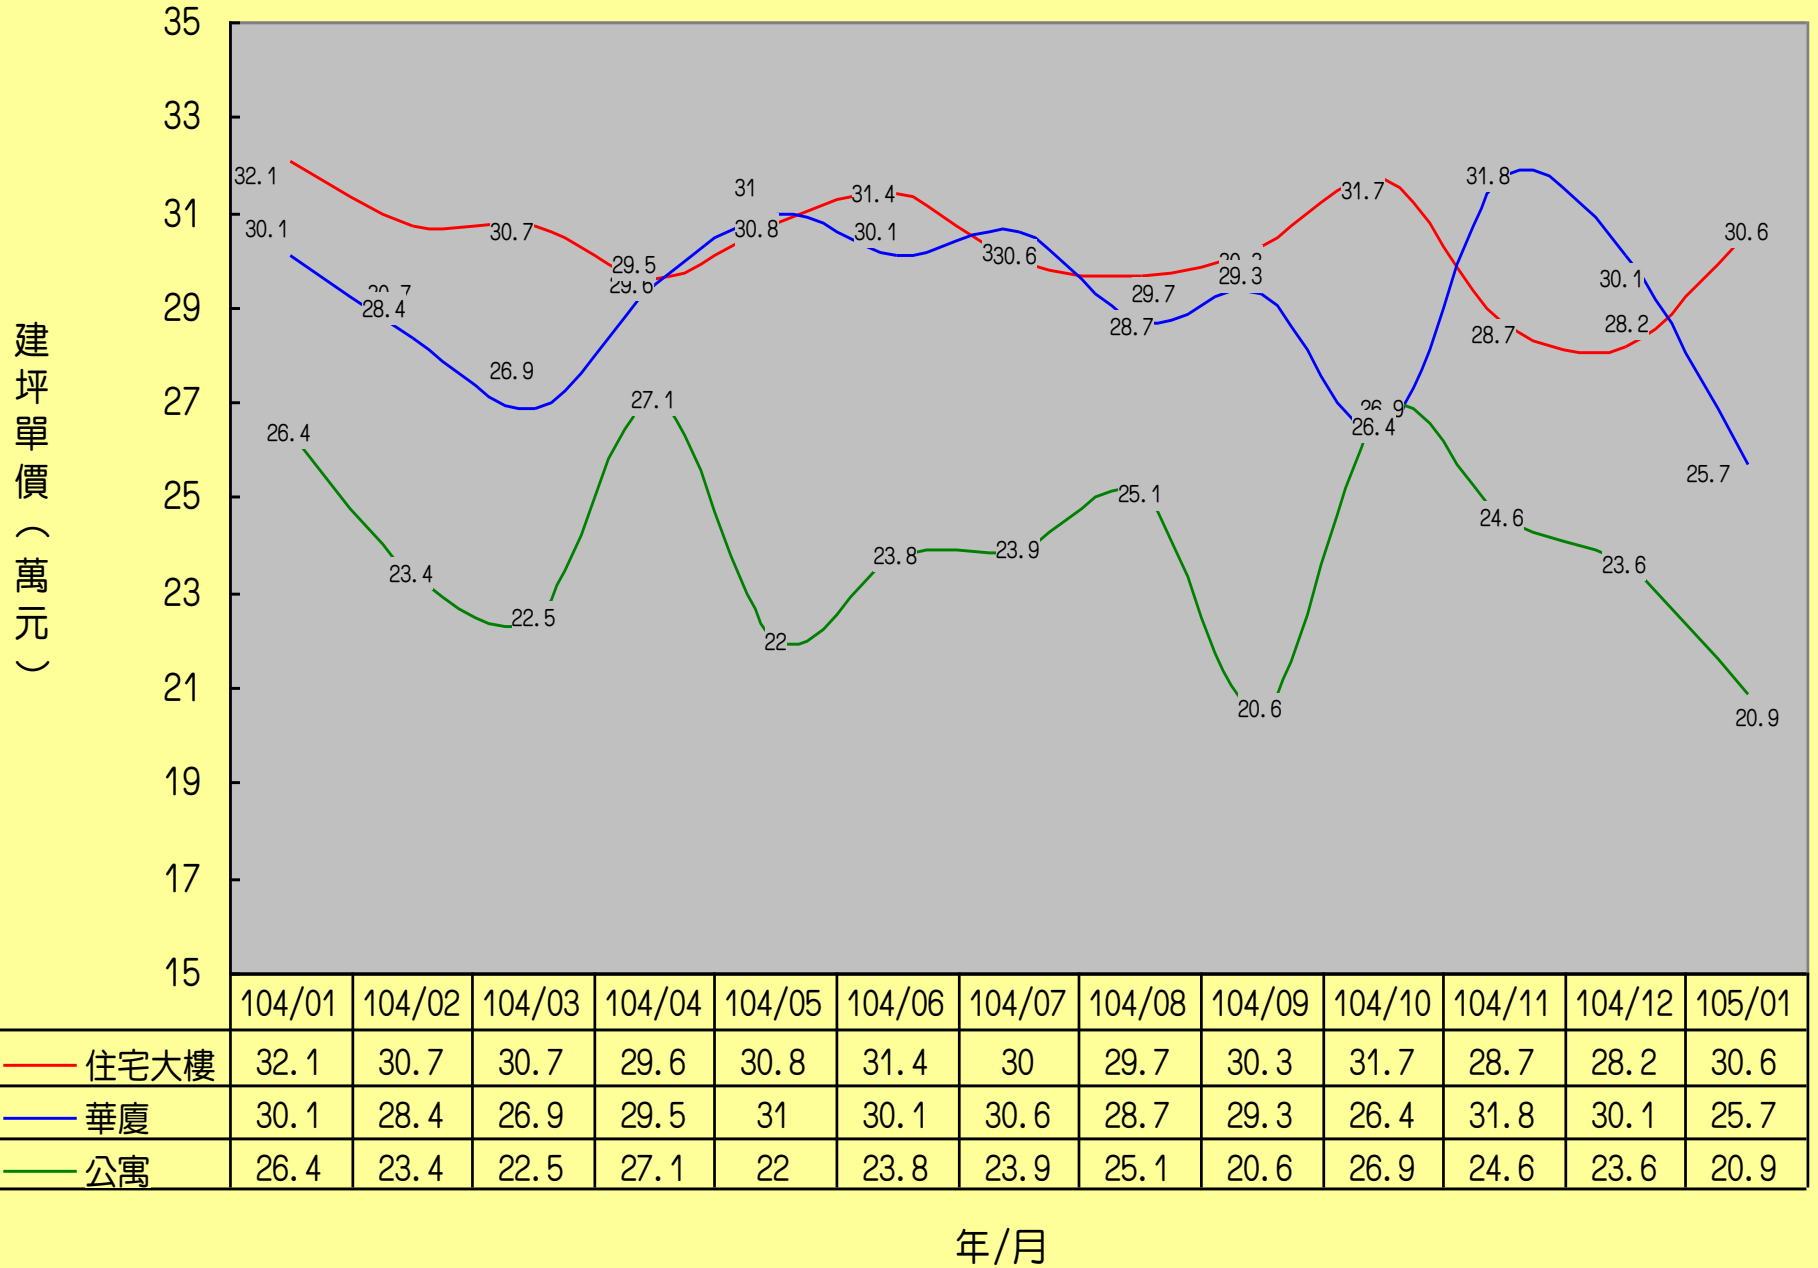

汐止區均價走勢圖

年/月

★ 點選紅色星星圖示即可查詢各主要路段成交價格

註：1、成交價格資訊係依據內政部地政司網站實價登錄揭露資訊進行統計，整理汐止區當月住宅大樓、華廈、公寓全區平均及各主要路段成交價格資訊，惟前述統計範圍不含一樓買賣及第一次登記後移轉之大宗新成屋交易。

2、因各主要路段建物型態分布及每月成交情形不一，如當月份該路段無特定建物型態之交易(或樣本數過少)，則無法顯示該類建物價格資訊。

3、如欲查詢個別案例資訊，請至以下網頁查詢：