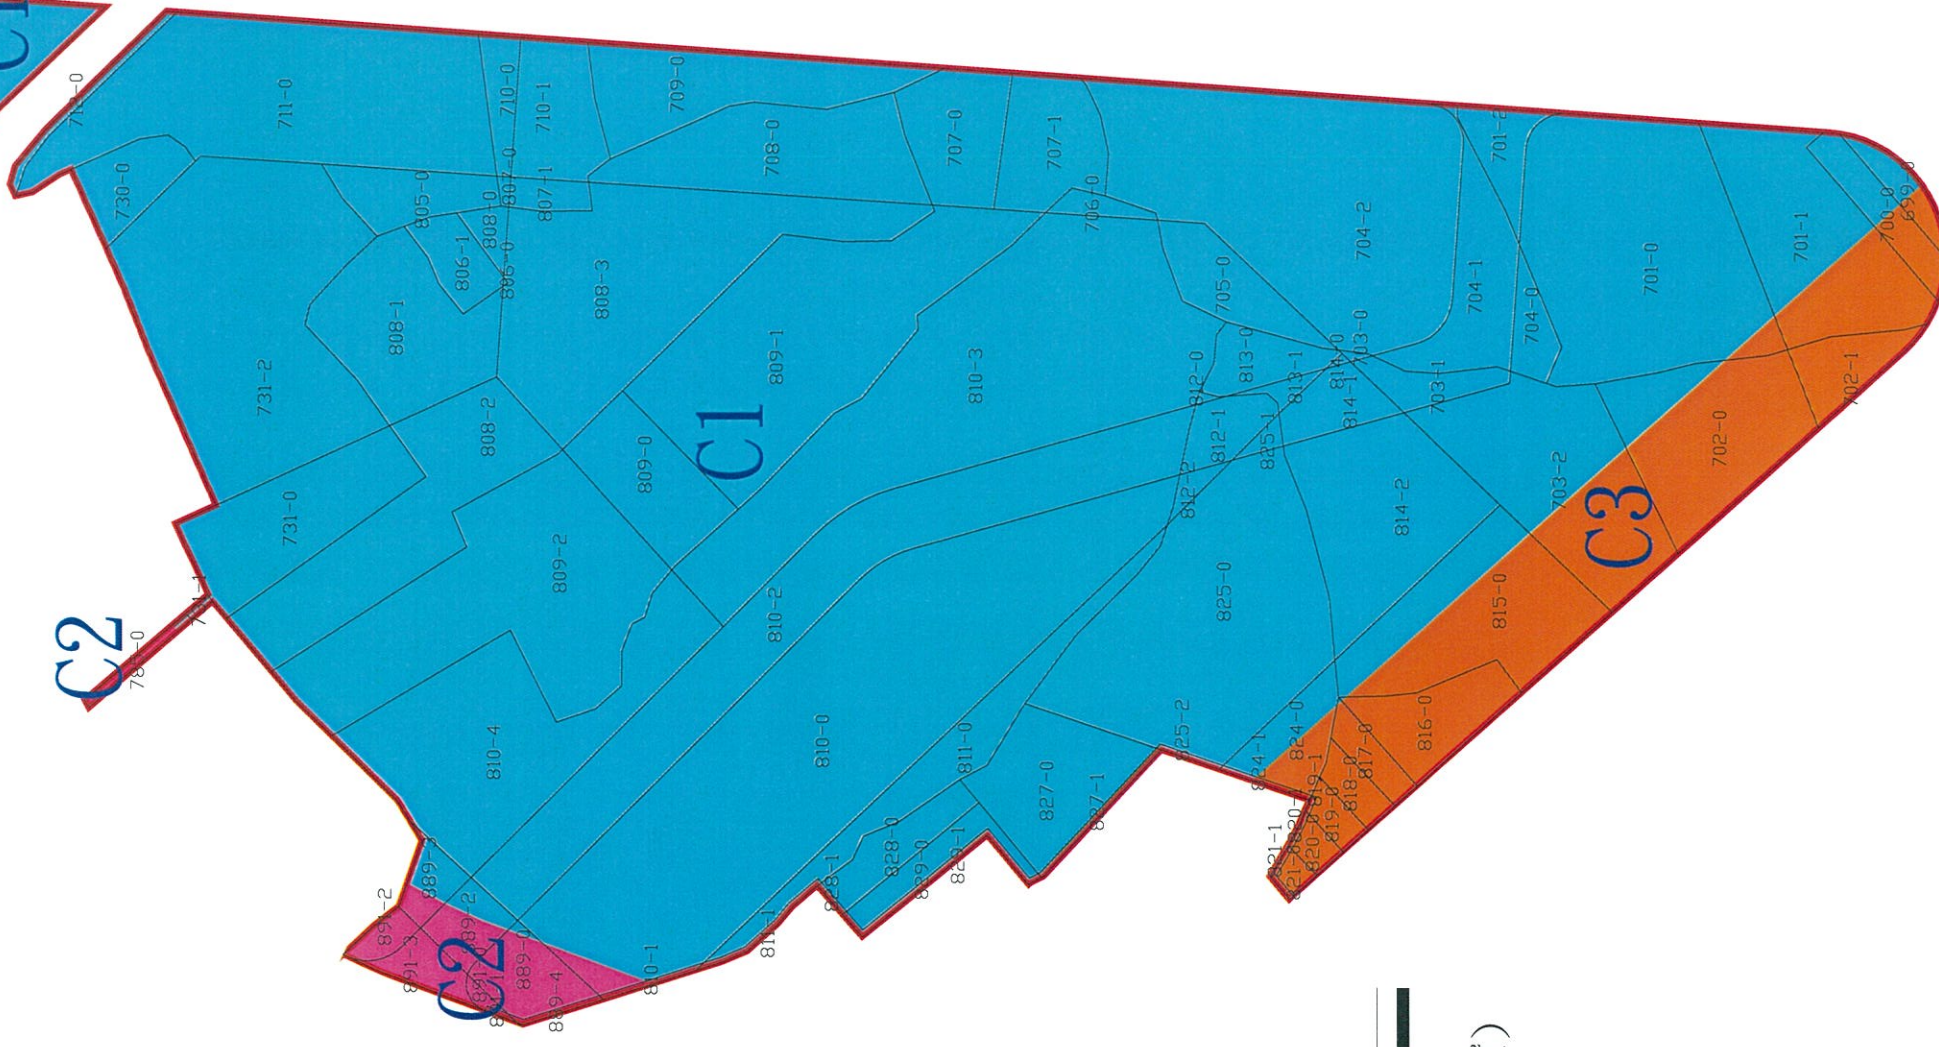

# 新北市金山地區市地重劃區 重劃前地價圖C單元

C2

比例尺:1:1200

C1

C2

C1

C2

圖例

地價區段 重劃前地價(元/m<sup>2</sup>)

- 14, 500
- 15, 100
- 15, 900
- 16, 100
- 16, 400

民國107年6月製