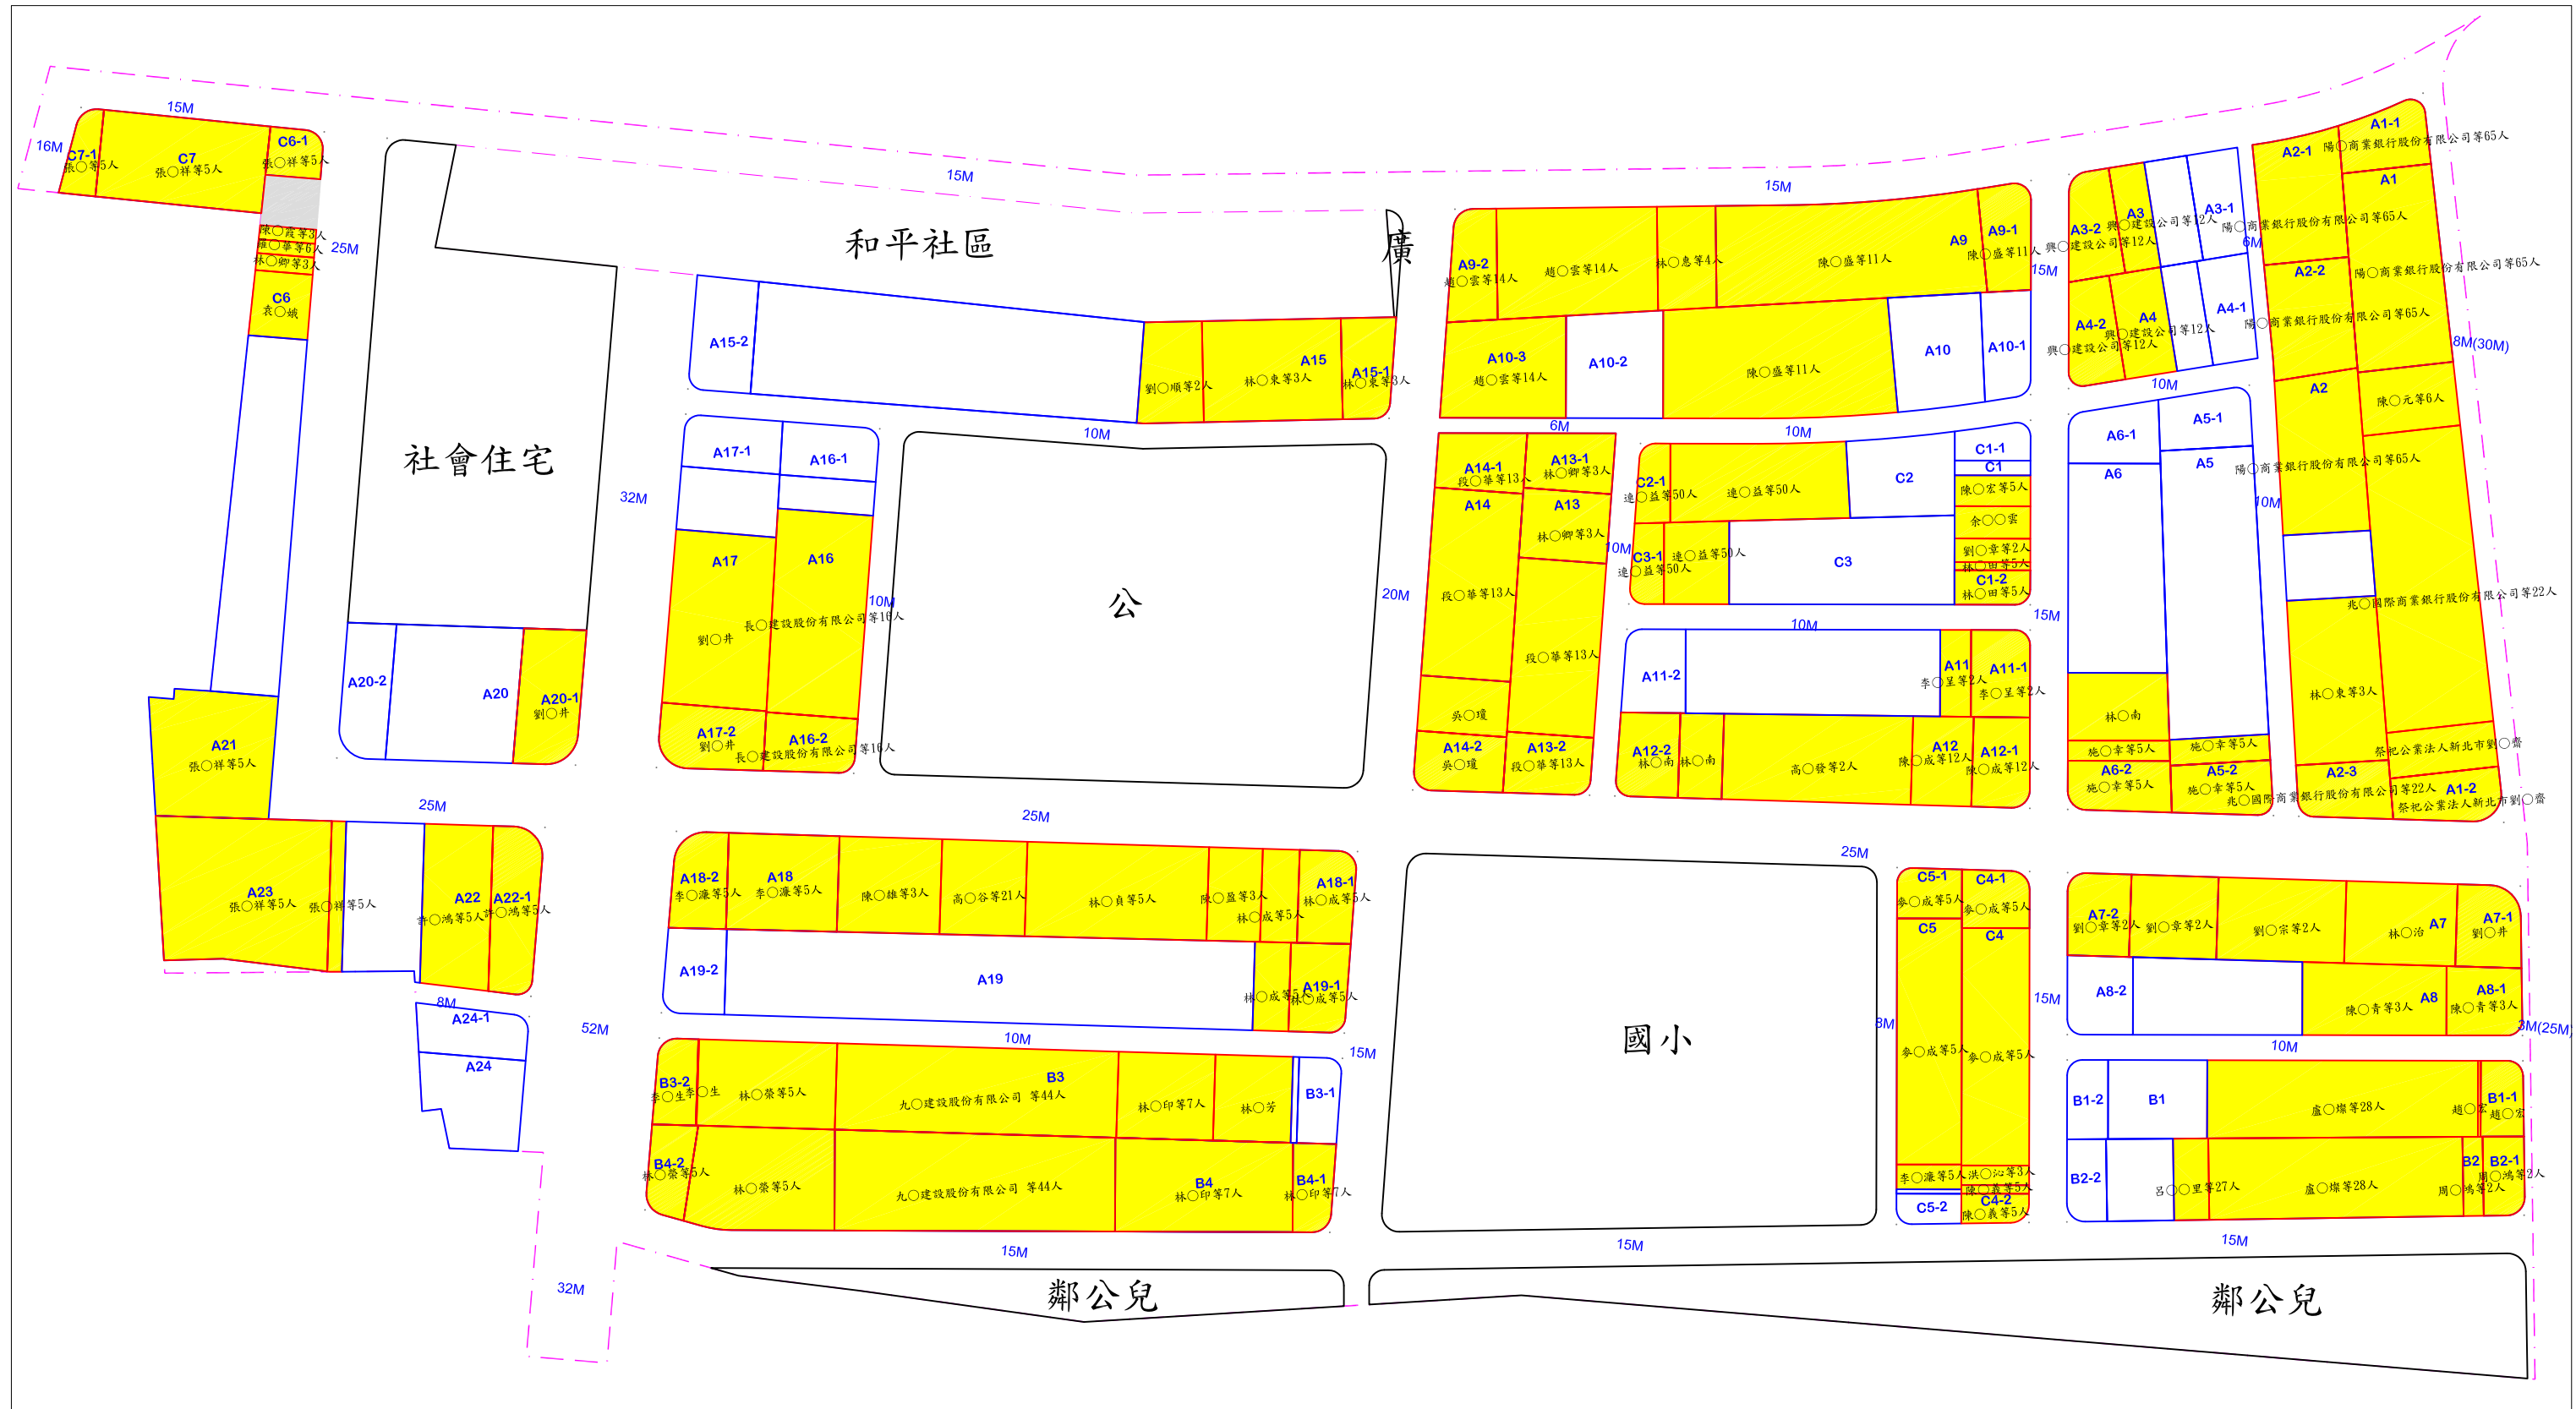

新北市新店中央新村北側附近地區區段徵收案抵價地分配成果

圖例 已分配單元 未分配單元 李0生 分配戶代表人姓名 A1 街廓編號 15M 道路寬度 區段徵收範圍